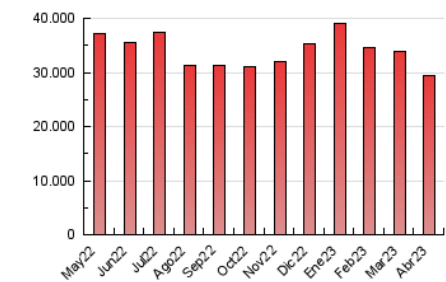

Páginas (x 1000)