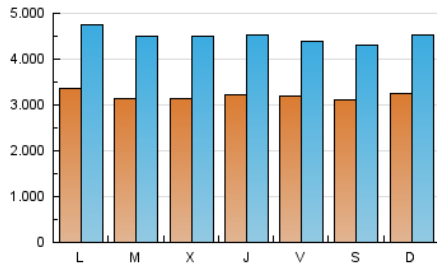

1. Cifras totales y promedios (Nacional e Internacional)

MES - AÑO	NAVEGADORES UNICOS	VISITAS	PAGINAS
Abril - 2023	3.553.151	13.506.545	30.589.882
PROMEDIO DIARIO	320.097	450.218	1.019.663
PROMEDIO LUNES-VIERNES	321.124	454.277	1.039.237
PROMEDIO SABADO-DOMINGO	318.042	442.102	980.514
PAGINAS / VISITAS	2,26		
DURACION MEDIA VISITAS	0:03:19		
DURACION MEDIA PAGINAS	0:02:36		

2. Secciones (Nacional e Internacional)

	PAGINAS	%
HOME	7.838.363	25.62 %
RESTO	22.751.519	74.38 %

3. Por día del mes (Nacional e Internacional)

Día	N. únicos	Visitas	Páginas	Día	N. únicos	Visitas	Páginas	Día	N. únicos	Visitas	Páginas
1	308.778	438.690	1.006.067	11	330.405	463.921	1.037.187	21	280.133	400.841	932.056
2	329.420	464.591	997.602	12	345.642	485.750	1.107.657	22	274.019	391.996	915.229
3	314.623	447.446	1.016.531	13	362.155	512.083	1.146.513	23	301.656	432.129	988.574
4	310.067	443.291	1.032.311	14	372.480	504.613	1.104.685	24	319.194	461.141	1.091.731
5	341.744	487.015	1.103.391	15	357.196	479.639	1.013.016	25	301.445	436.730	1.040.749
6	349.646	478.321	1.068.773	16	357.571	487.095	1.046.354	26	281.570	407.979	988.897
7	334.470	449.892	977.717	17	369.725	524.940	1.153.315	27	286.379	408.875	948.795
8	336.141	438.921	896.609	18	316.083	459.316	1.064.833	28	287.589	405.527	947.099
9	332.545	450.714	972.400	19	292.035	421.410	1.013.152	29	279.220	404.309	945.900
10	336.465	469.734	1.042.800	20	290.636	416.705	966.547	30	303.876	432.931	1.023.392

4. Gráficas (Nacional e Internacional)

4.1 Por día de la semana (promedio)

N. únicos / Visitas (x 100)

Páginas (x 100)

4.2 Por franja horaria (promedio)

Visitas_ (x 1000)

Páginas (x 1000)

4.3 Por meses