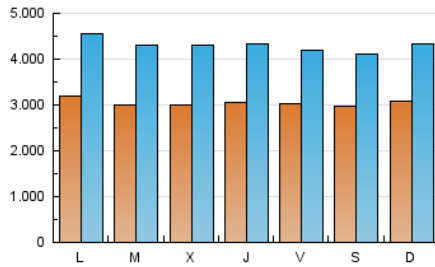

1. Cifras totales y promedios (Nacional)

MES - AÑO	NAVEGADORES UNICOS	VISITAS	PAGINAS
Abril - 2023	3.296.591	12.902.745	29.343.101
PROMEDIO DIARIO	304.616	430.092	978.103
PROMEDIO LUNES-VIERNES	305.741	434.150	997.190
PROMEDIO SABADO-DOMINGO	302.366	421.975	939.930
PAGINAS / VISITAS	2,27		
DURACION MEDIA VISITAS	0:03:21		
DURACION MEDIA PAGINAS	0:02:37		

2. Secciones (Nacional)

	PAGINAS	%
HOME	7.484.882	25.51 %
RESTO	21.858.219	74.49 %

3. Por día del mes (Nacional)

Día	N. únicos	Visitas	Páginas	Día	N. únicos	Visitas	Páginas	Día	N. únicos	Visitas	Páginas
1	292.723	418.022	964.541	11	313.315	442.280	995.498	21	267.246	383.827	895.391
2	310.321	440.477	953.069	12	329.507	465.218	1.066.269	22	262.418	376.555	880.897
3	296.150	423.622	968.938	13	346.234	491.398	1.104.067	23	289.029	415.162	951.733
4	294.054	421.750	985.905	14	357.207	484.859	1.063.980	24	304.564	441.911	1.050.592
5	325.218	464.508	1.054.658	15	343.069	461.427	976.008	25	287.866	418.570	1.001.703
6	329.732	452.728	1.016.382	16	343.182	468.415	1.008.016	26	269.210	391.229	950.969
7	313.687	423.612	926.492	17	355.229	505.660	1.112.800	27	272.783	390.958	910.933
8	315.297	413.088	848.941	18	303.793	442.364	1.026.691	28	273.126	387.072	908.266
9	311.497	424.748	923.770	19	279.067	404.197	974.998	29	266.011	386.960	908.714
10	319.313	447.832	1.000.012	20	277.523	399.403	929.261	30	290.111	414.893	983.607

4. Gráficas (Nacional)

4.1 Por día de la semana (promedio)

N. únicos / Visitas (x 100)

Páginas (x 100)

4.2 Por franja horaria (promedio)

Visitas_ (x 1000)

Páginas (x 1000)

4.3 Por meses