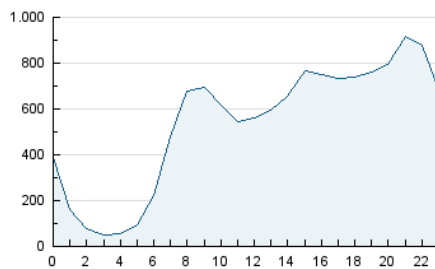

2. Secciones (Nacional)

	PAGINAS	%
HOME	7.484.882	25.51 %
RESTO	21.858.219	74.49 %

3. Por día del mes (Nacional)

Día	N. únicos	Visitas	Páginas	Día	N. únicos	Visitas	Páginas	Día	N. únicos	Visitas	Páginas
1	292.723	418.022	964.541	11	313.315	442.280	995.498	21	267.246	383.827	895.391
2	310.321	440.477	953.069	12	329.507	465.218	1.066.269	22	262.418	376.555	880.897
3	296.150	423.622	968.938	13	346.234	491.398	1.104.067	23	289.029	415.162	951.733
4	294.054	421.750	985.905	14	357.207	484.859	1.063.980	24	304.564	441.911	1.050.592
5	325.218	464.508	1.054.658	15	343.069	461.427	976.008	25	287.866	418.570	1.001.703
6	329.732	452.728	1.016.382	16	343.182	468.415	1.008.016	26	269.210	391.229	950.969
7	313.687	423.612	926.492	17	355.229	505.660	1.112.800	27	272.783	390.958	910.933
8	315.297	413.088	848.941	18	303.793	442.364	1.026.691	28	273.126	387.072	908.266
9	311.497	424.748	923.770	19	279.067	404.197	974.998	29	266.011	386.960	908.714
10	319.313	447.832	1.000.012	20	277.523	399.403	929.261	30	290.111	414.893	983.607

4. Gráficas (Nacional)

4.1 Por día de la semana (promedio)

N. únicos / Visitas (x 100)

Páginas (x 100)

4.2 Por franja horaria (promedio)

Visitas_ (x 1000)

Páginas (x 1000)

4.3 Por meses

Visita:

Una secuencia ininterrumpida de páginas servidas a un usuario válido. Si dicho usuario no realiza peticiones de páginas en un periodo de tiempo (30 min) la siguiente petición constituirá el inicio de una nueva visita.