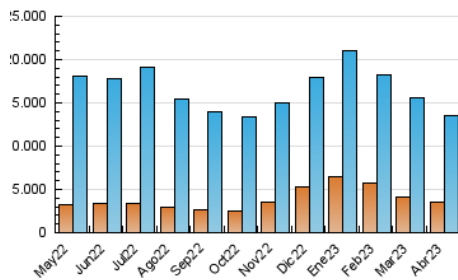

4.3 Por meses

N. únicos / Visitas (x 1000)