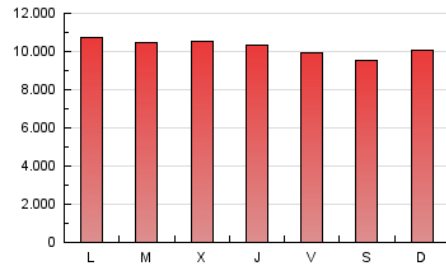

1. Cifras totales y promedios (Nacional e Internacional)

MES - AÑO	NAVEGADORES UNICOS	VISITAS	PAGINAS
Abril - 2023	3.553.151	13.506.545	30.589.882
PROMEDIO DIARIO	320.097	450.218	1.019.663
PROMEDIO LUNES-VIERNES	321.124	454.277	1.039.237
PROMEDIO SABADO-DOMINGO	318.042	442.102	980.514
PAGINAS / VISITAS	2,26		
DURACION MEDIA VISITAS	0:03:19		
DURACION MEDIA PAGINAS	0:02:36		

2. Secciones (Nacional e Internacional)

	PAGINAS	%
HOME	7.838.363	25.62 %
RESTO	22.751.519	74.38 %

3. Por día del mes (Nacional e Internacional)

Día	N. únicos	Visitas	Páginas	Día	N. únicos	Visitas	Páginas	Día	N. únicos	Visitas	Páginas
1	308.778	438.690	1.006.067	11	330.405	463.921	1.037.187	21	280.133	400.841	932.056
2	329.420	464.591	997.602	12	345.642	485.750	1.107.657	22	274.019	391.996	915.229
3	314.623	447.446	1.016.531	13	362.155	512.083	1.146.513	23	301.656	432.129	988.574
4	310.067	443.291	1.032.311	14	372.480	504.613	1.104.685	24	319.194	461.141	1.091.731
5	341.744	487.015	1.103.391	15	357.196	479.639	1.013.016	25	301.445	436.730	1.040.749
6	349.646	478.321	1.068.773	16	357.571	487.095	1.046.354	26	281.570	407.979	988.897
7	334.470	449.892	977.717	17	369.725	524.940	1.153.315	27	286.379	408.875	948.795
8	336.141	438.921	896.609	18	316.083	459.316	1.064.833	28	287.589	405.527	947.099
9	332.545	450.714	972.400	19	292.035	421.410	1.013.152	29	279.220	404.309	945.900
10	336.465	469.734	1.042.800	20	290.636	416.705	966.547	30	303.876	432.931	1.023.392

4. Gráficas (Nacional e Internacional)

4.1 Por día de la semana (promedio)

N. únicos / Visitas (x 100)

Páginas (x 100)

4.2 Por franja horaria (promedio)

Visitas_ (x 1000)

Páginas (x 1000)

4.3 Por meses