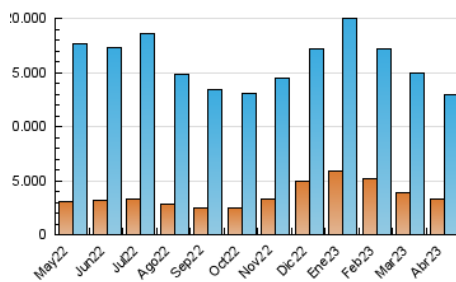

4.3 Por meses

N. únicos / Visitas (x 1000)