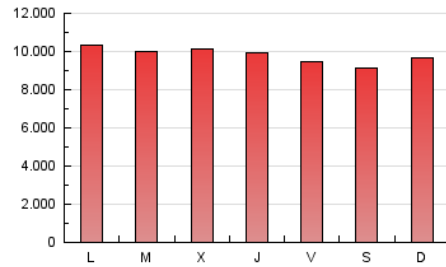

1. Cifras totales y promedios (Nacional)

MES - AÑO	NAVEGADORES UNICOS	VISITAS	PAGINAS
Abril - 2023	3.296.591	12.902.745	29.343.101
PROMEDIO DIARIO	304.616	430.092	978.103
PROMEDIO LUNES-VIERNES	305.741	434.150	997.190
PROMEDIO SABADO-DOMINGO	302.366	421.975	939.930
PAGINAS / VISITAS	2,27		
DURACION MEDIA VISITAS	0:03:21		
DURACION MEDIA PAGINAS	0:02:37		

2. Secciones (Nacional)

	PAGINAS	%
HOME	7.484.882	25.51 %
RESTO	21.858.219	74.49 %

3. Por día del mes (Nacional)

Día	N. únicos	Visitas	Páginas	Día	N. únicos	Visitas	Páginas	Día	N. únicos	Visitas	Páginas
1	292.723	418.022	964.541	11	313.315	442.280	995.498	21	267.246	383.827	895.391
2	310.321	440.477	953.069	12	329.507	465.218	1.066.269	22	262.418	376.555	880.897
3	296.150	423.622	968.938	13	346.234	491.398	1.104.067	23	289.029	415.162	951.733
4	294.054	421.750	985.905	14	357.207	484.859	1.063.980	24	304.564	441.911	1.050.592
5	325.218	464.508	1.054.658	15	343.069	461.427	976.008	25	287.866	418.570	1.001.703
6	329.732	452.728	1.016.382	16	343.182	468.415	1.008.016	26	269.210	391.229	950.969
7	313.687	423.612	926.492	17	355.229	505.660	1.112.800	27	272.783	390.958	910.933
8	315.297	413.088	848.941	18	303.793	442.364	1.026.691	28	273.126	387.072	908.266
9	311.497	424.748	923.770	19	279.067	404.197	974.998	29	266.011	386.960	908.714
10	319.313	447.832	1.000.012	20	277.523	399.403	929.261	30	290.111	414.893	983.607

4. Gráficas (Nacional)

4.1 Por día de la semana (promedio)

N. únicos / Visitas (x 100)

Páginas (x 100)

4.2 Por franja horaria (promedio)

Visitas_ (x 1000)

Páginas (x 1000)

4.3 Por meses