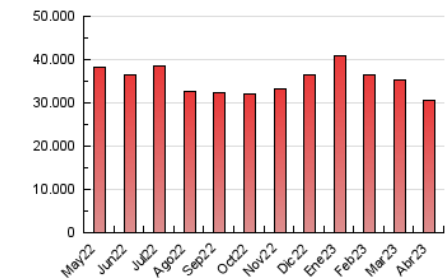

Páginas (x 1000)