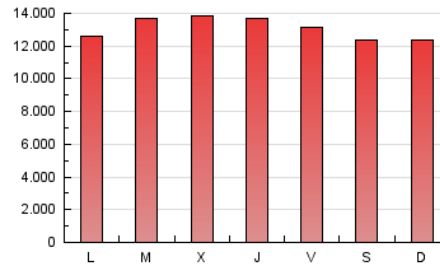

1. Cifras totales y promedios (Nacional e Internacional)

MES - AÑO	NAVEGADORES UNICOS	VISITAS	PAGINAS
Abril - 2022	3.134.284	18.112.924	39.184.853
PROMEDIO DIARIO	404.431	603.764	1.306.162
PROMEDIO LUNES-VIERNES	407.603	611.763	1.337.159
PROMEDIO SABADO-DOMINGO	397.031	585.100	1.233.834
PAGINAS / VISITAS	2,16		
DURACION MEDIA VISITAS	0:03:23		
DURACION MEDIA PAGINAS	0:02:54		

2. Secciones (Nacional e Internacional)

	PAGINAS	%
HOME	10.266.468	26.20 %
RESTO	28.918.385	73.80 %

3. Por día del mes (Nacional e Internacional)

Día	N. únicos	Visitas	Páginas	Día	N. únicos	Visitas	Páginas	Día	N. únicos	Visitas	Páginas
1	475.977	719.093	1.509.923	11	402.830	603.283	1.296.806	21	401.897	621.981	1.396.976
2	432.914	635.214	1.306.406	12	461.451	687.212	1.469.274	22	408.674	604.845	1.297.167
3	414.927	614.465	1.316.382	13	420.451	635.484	1.378.116	23	390.798	579.051	1.244.496
4	394.749	591.113	1.328.256	14	386.220	581.703	1.306.537	24	374.414	561.873	1.226.807
5	396.831	605.716	1.405.327	15	371.523	554.923	1.261.436	25	387.084	572.487	1.209.271
6	416.372	623.837	1.351.654	16	396.365	588.247	1.236.429	26	404.943	596.136	1.279.415
7	430.727	646.963	1.422.638	17	364.274	525.756	1.125.107	27	417.649	633.130	1.420.950
8	418.701	615.152	1.310.363	18	374.496	550.170	1.213.072	28	411.700	622.885	1.346.245
9	406.908	599.731	1.243.424	19	399.298	603.270	1.316.401	29	384.729	563.958	1.187.071
10	419.640	612.089	1.266.368	20	393.360	613.683	1.373.450	30	373.038	549.474	1.139.086

4. Gráficas (Nacional e Internacional)

4.1 Por día de la semana (promedio)

N. únicos / Visitas (x 100)

Páginas (x 100)

4.2 Por franja horaria (promedio)

Visitas_ (x 1000)

Páginas (x 1000)

4.3 Por meses