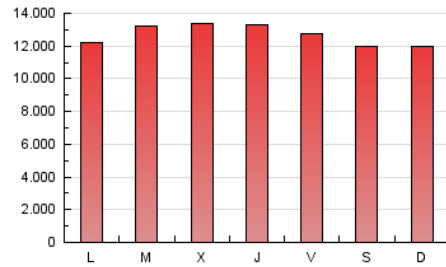

1. Cifras totales y promedios (Nacional)

MES - AÑO	NAVEGADORES UNICOS	VISITAS	PAGINAS
Abril - 2022	3.014.366	17.619.078	37.993.890
PROMEDIO DIARIO	393.466	587.303	1.266.463
PROMEDIO LUNES-VIERNES	396.580	595.144	1.296.692
PROMEDIO SABADO-DOMINGO	386.197	569.006	1.195.930
PAGINAS / VISITAS	2,16		
DURACION MEDIA VISITAS	0:03:23		
DURACION MEDIA PAGINAS	0:02:55		

2. Secciones (Nacional)

	PAGINAS	%
HOME	9.880.913	26.01 %
RESTO	28.112.977	73.99 %

3. Por día del mes (Nacional)

Día	N. únicos	Visitas	Páginas	Día	N. únicos	Visitas	Páginas	Día	N. únicos	Visitas	Páginas
1	463.909	701.106	1.468.687	11	391.169	585.782	1.255.160	21	391.623	606.466	1.358.919
2	421.629	618.482	1.268.126	12	448.196	667.306	1.421.198	22	397.854	588.892	1.260.304
3	403.884	597.947	1.277.576	13	407.887	616.489	1.332.645	23	381.077	564.868	1.211.999
4	384.131	575.077	1.288.437	14	373.909	562.755	1.258.397	24	365.073	547.624	1.191.500
5	386.068	589.046	1.361.460	15	359.100	536.079	1.214.393	25	377.135	557.569	1.173.645
6	405.066	606.765	1.310.917	16	383.469	568.995	1.191.252	26	394.575	580.852	1.242.574
7	419.333	629.888	1.380.469	17	353.165	509.315	1.085.360	27	407.464	617.577	1.380.281
8	407.592	598.595	1.271.355	18	364.609	535.218	1.176.001	28	401.450	607.320	1.308.446
9	395.341	582.936	1.204.452	19	388.870	587.407	1.277.735	29	374.658	549.165	1.152.882
10	408.321	595.129	1.226.575	20	383.591	598.671	1.336.619	30	363.817	535.757	1.106.526

4. Gráficas (Nacional)

4.1 Por día de la semana (promedio)

N. únicos / Visitas (x 100)

Páginas (x 100)

4.2 Por franja horaria (promedio)

Visitas_ (x 1000)

Páginas (x 1000)

4.3 Por meses