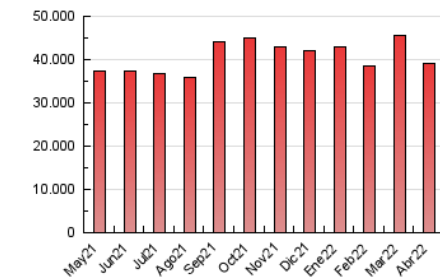

Páginas (x 1000)