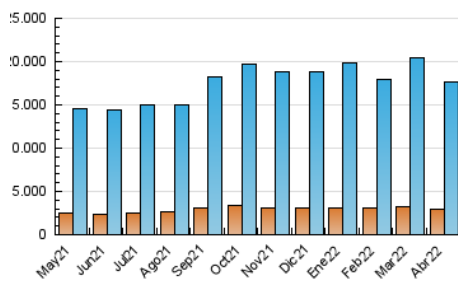

4.3 Por meses

N. únicos / Visitas (x 1000)