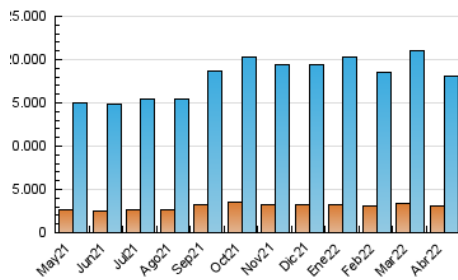

4.3 Por meses

N. únicos / Visitas (x 1000)