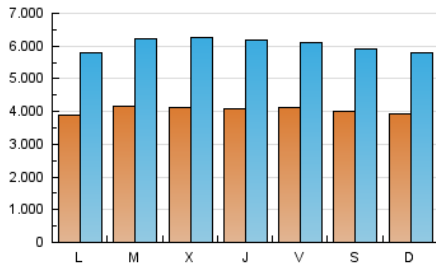

1. Cifras totales y promedios (Nacional e Internacional)

MES - AÑO	NAVEGADORES UNICOS	VISITAS	PAGINAS
Abril - 2022	3.134.284	18.112.924	39.184.853
PROMEDIO DIARIO	404.431	603.764	1.306.162
PROMEDIO LUNES-VIERNES	407.603	611.763	1.337.159
PROMEDIO SABADO-DOMINGO	397.031	585.100	1.233.834
PAGINAS / VISITAS	2,16		
DURACION MEDIA VISITAS	0:03:23		
DURACION MEDIA PAGINAS	0:02:54		

2. Secciones (Nacional e Internacional)

	PAGINAS	%
HOME	10.266.468	26.20 %
RESTO	28.918.385	73.80 %

3. Por día del mes (Nacional e Internacional)

Día	N. únicos	Visitas	Páginas	Día	N. únicos	Visitas	Páginas	Día	N. únicos	Visitas	Páginas
1	475.977	719.093	1.509.923	11	402.830	603.283	1.296.806	21	401.897	621.981	1.396.976
2	432.914	635.214	1.306.406	12	461.451	687.212	1.469.274	22	408.674	604.845	1.297.167
3	414.927	614.465	1.316.382	13	420.451	635.484	1.378.116	23	390.798	579.051	1.244.496
4	394.749	591.113	1.328.256	14	386.220	581.703	1.306.537	24	374.414	561.873	1.226.807
5	396.831	605.716	1.405.327	15	371.523	554.923	1.261.436	25	387.084	572.487	1.209.271
6	416.372	623.837	1.351.654	16	396.365	588.247	1.236.429	26	404.943	596.136	1.279.415
7	430.727	646.963	1.422.638	17	364.274	525.756	1.125.107	27	417.649	633.130	1.420.950
8	418.701	615.152	1.310.363	18	374.496	550.170	1.213.072	28	411.700	622.885	1.346.245
9	406.908	599.731	1.243.424	19	399.298	603.270	1.316.401	29	384.729	563.958	1.187.071
10	419.640	612.089	1.266.368	20	393.360	613.683	1.373.450	30	373.038	549.474	1.139.086

4. Gráficas (Nacional e Internacional)

4.1 Por día de la semana (promedio)

N. únicos / Visitas (x 100)

Páginas (x 100)

4.2 Por franja horaria (promedio)

Visitas_ (x 1000)

Páginas (x 1000)

4.3 Por meses