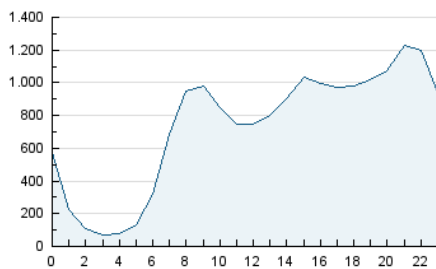

2. Secciones (Nacional)

	PAGINAS	%
HOME	9.880.913	26.01 %
RESTO	28.112.977	73.99 %

3. Por día del mes (Nacional)

Día	N. únicos	Visitas	Páginas	Día	N. únicos	Visitas	Páginas	Día	N. únicos	Visitas	Páginas
1	463.909	701.106	1.468.687	11	391.169	585.782	1.255.160	21	391.623	606.466	1.358.919
2	421.629	618.482	1.268.126	12	448.196	667.306	1.421.198	22	397.854	588.892	1.260.304
3	403.884	597.947	1.277.576	13	407.887	616.489	1.332.645	23	381.077	564.868	1.211.999
4	384.131	575.077	1.288.437	14	373.909	562.755	1.258.397	24	365.073	547.624	1.191.500
5	386.068	589.046	1.361.460	15	359.100	536.079	1.214.393	25	377.135	557.569	1.173.645
6	405.066	606.765	1.310.917	16	383.469	568.995	1.191.252	26	394.575	580.852	1.242.574
7	419.333	629.888	1.380.469	17	353.165	509.315	1.085.360	27	407.464	617.577	1.380.281
8	407.592	598.595	1.271.355	18	364.609	535.218	1.176.001	28	401.450	607.320	1.308.446
9	395.341	582.936	1.204.452	19	388.870	587.407	1.277.735	29	374.658	549.165	1.152.882
10	408.321	595.129	1.226.575	20	383.591	598.671	1.336.619	30	363.817	535.757	1.106.526

4. Gráficas (Nacional)

4.1 Por día de la semana (promedio)

N. únicos / Visitas (x 100)

Páginas (x 100)

4.2 Por franja horaria (promedio)

Visitas_ (x 1000)

Páginas (x 1000)

4.3 Por meses

Visita:

Una secuencia ininterrumpida de páginas servidas a un usuario válido. Si dicho usuario no realiza peticiones de páginas en un periodo de tiempo (30 min) la siguiente petición constituirá el inicio de una nueva visita.