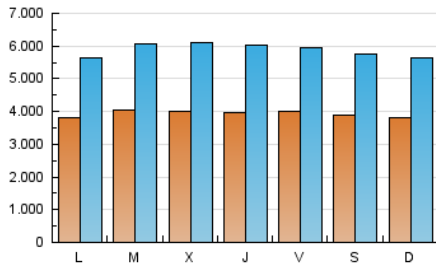

1. Cifras totales y promedios (Nacional)

MES - AÑO	NAVEGADORES UNICOS	VISITAS	PAGINAS
Abril - 2022	3.014.366	17.619.078	37.993.890
PROMEDIO DIARIO	393.466	587.303	1.266.463
PROMEDIO LUNES-VIERNES	396.580	595.144	1.296.692
PROMEDIO SABADO-DOMINGO	386.197	569.006	1.195.930
PAGINAS / VISITAS	2,16		
DURACION MEDIA VISITAS	0:03:23		
DURACION MEDIA PAGINAS	0:02:55		

2. Secciones (Nacional)

	PAGINAS	%
HOME	9.880.913	26.01 %
RESTO	28.112.977	73.99 %

3. Por día del mes (Nacional)

Día	N. únicos	Visitas	Páginas	Día	N. únicos	Visitas	Páginas	Día	N. únicos	Visitas	Páginas
1	463.909	701.106	1.468.687	11	391.169	585.782	1.255.160	21	391.623	606.466	1.358.919
2	421.629	618.482	1.268.126	12	448.196	667.306	1.421.198	22	397.854	588.892	1.260.304
3	403.884	597.947	1.277.576	13	407.887	616.489	1.332.645	23	381.077	564.868	1.211.999
4	384.131	575.077	1.288.437	14	373.909	562.755	1.258.397	24	365.073	547.624	1.191.500
5	386.068	589.046	1.361.460	15	359.100	536.079	1.214.393	25	377.135	557.569	1.173.645
6	405.066	606.765	1.310.917	16	383.469	568.995	1.191.252	26	394.575	580.852	1.242.574
7	419.333	629.888	1.380.469	17	353.165	509.315	1.085.360	27	407.464	617.577	1.380.281
8	407.592	598.595	1.271.355	18	364.609	535.218	1.176.001	28	401.450	607.320	1.308.446
9	395.341	582.936	1.204.452	19	388.870	587.407	1.277.735	29	374.658	549.165	1.152.882
10	408.321	595.129	1.226.575	20	383.591	598.671	1.336.619	30	363.817	535.757	1.106.526

4. Gráficas (Nacional)

4.1 Por día de la semana (promedio)

N. únicos / Visitas (x 100)

Páginas (x 100)

4.2 Por franja horaria (promedio)

Visitas_ (x 1000)

Páginas (x 1000)

4.3 Por meses