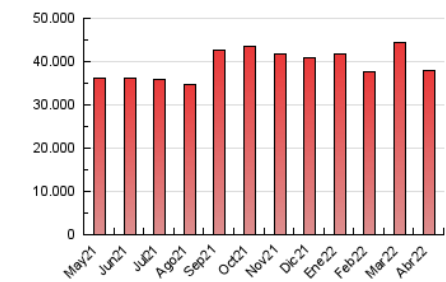

Páginas (x 1000)