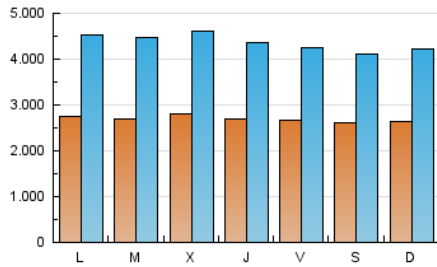

1. Cifras totales y promedios (Nacional)

MES - AÑO	NAVEGADORES UNICOS	VISITAS	PAGINAS
Abril - 2021	2.195.111	13.064.316	33.095.600
PROMEDIO DIARIO	269.444	435.477	1.103.187
PROMEDIO LUNES-VIERNES	271.923	442.578	1.129.878
PROMEDIO SABADO-DOMINGO	262.628	415.949	1.029.785
PAGINAS / VISITAS	2,53		
DURACION MEDIA VISITAS	0:03:46		
DURACION MEDIA PAGINAS	0:02:27		

2. Secciones (Nacional)

	PAGINAS	%
HOME	10.853.981	32.80 %
RESTO	22.241.619	67.20 %

3. Por día del mes (Nacional)

Día	N. únicos	Visitas	Páginas	Día	N. únicos	Visitas	Páginas	Día	N. únicos	Visitas	Páginas
1	258.563	426.804	1.148.112	11	266.760	430.197	1.071.897	21	310.375	489.520	1.180.800
2	249.934	396.510	1.019.781	12	279.910	461.756	1.183.978	22	276.460	441.116	1.055.386
3	235.754	378.205	961.797	13	293.171	470.999	1.209.794	23	249.569	400.648	966.311
4	237.410	383.185	989.774	14	289.233	460.574	1.147.487	24	257.757	400.858	952.728
5	260.766	438.803	1.149.847	15	299.185	473.288	1.170.888	25	258.395	415.575	1.054.189
6	264.020	447.363	1.196.466	16	316.697	493.857	1.166.957	26	277.784	462.201	1.211.664
7	263.667	454.416	1.239.222	17	289.883	439.529	1.023.463	27	250.376	421.489	1.103.832
8	248.521	410.082	1.106.435	18	296.048	457.779	1.122.244	28	262.062	434.890	1.132.406
9	255.919	425.704	1.158.541	19	281.042	443.172	1.105.945	29	266.146	427.610	1.051.157
10	259.018	422.265	1.062.188	20	274.535	446.559	1.152.933	30	254.371	409.362	999.378

4. Gráficas (Nacional)

4.1 Por día de la semana (promedio)

N. únicos / Visitas (x 100)

Páginas (x 100)

4.2 Por franja horaria (promedio)

Visitas (x 1000)

Páginas (x 1000)

4.3 Por meses