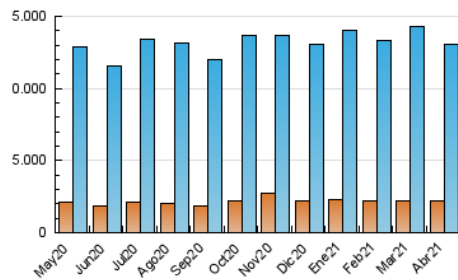

4.3 Por meses

N. únicos / Visitas (x 1000)