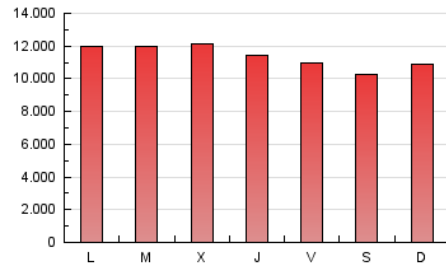

1. Cifras totales y promedios (Nacional e Internacional)

MES - AÑO	NAVEGADORES UNICOS	VISITAS	PAGINAS
Abril - 2021	2.294.491	13.450.122	34.098.735
PROMEDIO DIARIO	277.585	448.337	1.136.625
PROMEDIO LUNES-VIERNES	280.266	455.842	1.164.636
PROMEDIO SABADO-DOMINGO	270.212	427.699	1.059.593
PAGINAS / VISITAS	2,54		
DURACION MEDIA VISITAS	0:03:46		
DURACION MEDIA PAGINAS	0:02:27		

2. Secciones (Nacional e Internacional)

	PAGINAS	%
HOME	11.260.144	33.02 %
RESTO	22.838.591	66.98 %

3. Por día del mes (Nacional e Internacional)

Día	N. únicos	Visitas	Páginas	Día	N. únicos	Visitas	Páginas	Día	N. únicos	Visitas	Páginas
1	267.301	440.836	1.186.764	11	274.510	442.318	1.103.108	21	318.805	502.881	1.214.890
2	257.943	409.076	1.052.083	12	288.367	475.465	1.221.093	22	285.073	454.628	1.088.724
3	242.973	389.711	991.551	13	301.927	484.845	1.245.641	23	257.531	413.199	997.885
4	244.600	394.421	1.019.425	14	297.659	473.863	1.180.839	24	265.310	412.165	979.147
5	268.512	451.236	1.183.305	15	308.169	487.157	1.206.387	25	266.040	427.350	1.084.095
6	272.062	460.643	1.232.792	16	325.080	506.822	1.200.102	26	286.262	475.753	1.248.890
7	271.752	467.766	1.275.069	17	297.680	451.331	1.052.120	27	258.752	434.848	1.138.879
8	256.749	423.277	1.141.411	18	303.832	469.862	1.154.243	28	270.584	448.393	1.168.546
9	264.053	438.875	1.193.858	19	289.580	456.651	1.141.194	29	274.561	440.911	1.084.923
10	266.749	434.433	1.093.052	20	282.797	459.740	1.188.285	30	262.322	421.666	1.030.434

4. Gráficas (Nacional e Internacional)

4.1 Por día de la semana (promedio)

N. únicos / Visitas (x 100)

Páginas (x 100)

4.2 Por franja horaria (promedio)

Visitas (x 1000)

Páginas (x 1000)

4.3 Por meses