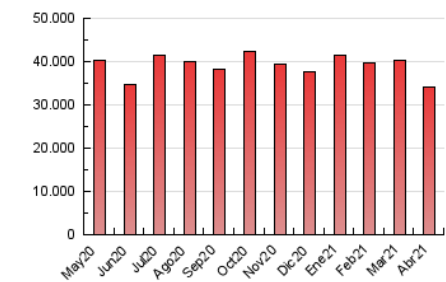

Páginas (x 1000)