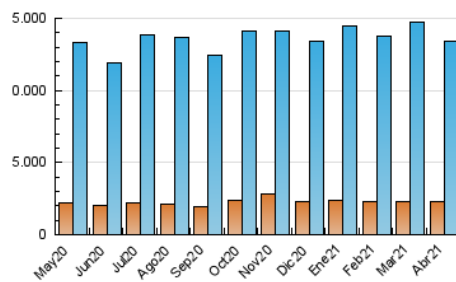

4.3 Por meses

N. únicos / Visitas (x 1000)