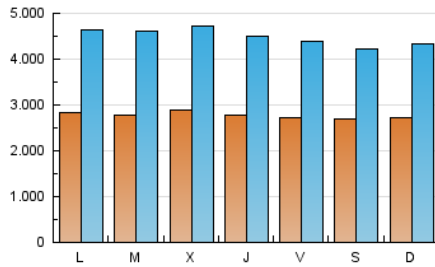

1. Cifras totales y promedios (Nacional e Internacional)

MES - AÑO	NAVEGADORES UNICOS	VISITAS	PAGINAS
Abril - 2021	2.294.491	13.450.122	34.098.735
PROMEDIO DIARIO	277.585	448.337	1.136.625
PROMEDIO LUNES-VIERNES	280.266	455.842	1.164.636
PROMEDIO SABADO-DOMINGO	270.212	427.699	1.059.593
PAGINAS / VISITAS	2,54		
DURACION MEDIA VISITAS	0:03:46		
DURACION MEDIA PAGINAS	0:02:27		

2. Secciones (Nacional e Internacional)

	PAGINAS	%
HOME	11.260.144	33.02 %
RESTO	22.838.591	66.98 %

3. Por día del mes (Nacional e Internacional)

Día	N. únicos	Visitas	Páginas	Día	N. únicos	Visitas	Páginas	Día	N. únicos	Visitas	Páginas
1	267.301	440.836	1.186.764	11	274.510	442.318	1.103.108	21	318.805	502.881	1.214.890
2	257.943	409.076	1.052.083	12	288.367	475.465	1.221.093	22	285.073	454.628	1.088.724
3	242.973	389.711	991.551	13	301.927	484.845	1.245.641	23	257.531	413.199	997.885
4	244.600	394.421	1.019.425	14	297.659	473.863	1.180.839	24	265.310	412.165	979.147
5	268.512	451.236	1.183.305	15	308.169	487.157	1.206.387	25	266.040	427.350	1.084.095
6	272.062	460.643	1.232.792	16	325.080	506.822	1.200.102	26	286.262	475.753	1.248.890
7	271.752	467.766	1.275.069	17	297.680	451.331	1.052.120	27	258.752	434.848	1.138.879
8	256.749	423.277	1.141.411	18	303.832	469.862	1.154.243	28	270.584	448.393	1.168.546
9	264.053	438.875	1.193.858	19	289.580	456.651	1.141.194	29	274.561	440.911	1.084.923
10	266.749	434.433	1.093.052	20	282.797	459.740	1.188.285	30	262.322	421.666	1.030.434

4. Gráficas (Nacional e Internacional)

4.1 Por día de la semana (promedio)

N. únicos / Visitas (x 100)

Páginas (x 100)

4.2 Por franja horaria (promedio)

Visitas (x 1000)

Páginas (x 1000)

4.3 Por meses