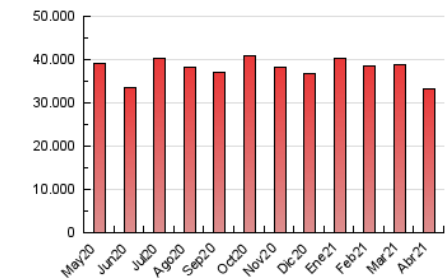

Páginas (x 1000)