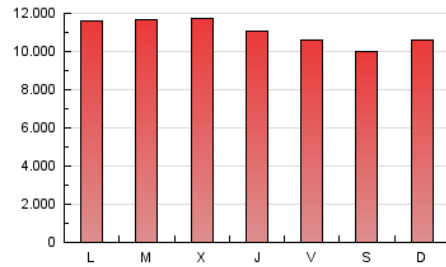

1. Cifras totales y promedios (Nacional)

MES - AÑO	NAVEGADORES UNICOS	VISITAS	PAGINAS
Abril - 2021	2.195.111	13.064.316	33.095.600
PROMEDIO DIARIO	269.444	435.477	1.103.187
PROMEDIO LUNES-VIERNES	271.923	442.578	1.129.878
PROMEDIO SABADO-DOMINGO	262.628	415.949	1.029.785
PAGINAS / VISITAS	2,53		
DURACION MEDIA VISITAS	0:03:46		
DURACION MEDIA PAGINAS	0:02:27		

2. Secciones (Nacional)

	PAGINAS	%
HOME	10.853.981	32.80 %
RESTO	22.241.619	67.20 %

3. Por día del mes (Nacional)

Día	N. únicos	Visitas	Páginas	Día	N. únicos	Visitas	Páginas	Día	N. únicos	Visitas	Páginas
1	258.563	426.804	1.148.112	11	266.760	430.197	1.071.897	21	310.375	489.520	1.180.800
2	249.934	396.510	1.019.781	12	279.910	461.756	1.183.978	22	276.460	441.116	1.055.386
3	235.754	378.205	961.797	13	293.171	470.999	1.209.794	23	249.569	400.648	966.311
4	237.410	383.185	989.774	14	289.233	460.574	1.147.487	24	257.757	400.858	952.728
5	260.766	438.803	1.149.847	15	299.185	473.288	1.170.888	25	258.395	415.575	1.054.189
6	264.020	447.363	1.196.466	16	316.697	493.857	1.166.957	26	277.784	462.201	1.211.664
7	263.667	454.416	1.239.222	17	289.883	439.529	1.023.463	27	250.376	421.489	1.103.832
8	248.521	410.082	1.106.435	18	296.048	457.779	1.122.244	28	262.062	434.890	1.132.406
9	255.919	425.704	1.158.541	19	281.042	443.172	1.105.945	29	266.146	427.610	1.051.157
10	259.018	422.265	1.062.188	20	274.535	446.559	1.152.933	30	254.371	409.362	999.378

4. Gráficas (Nacional)

4.1 Por día de la semana (promedio)

N. únicos / Visitas (x 100)

Páginas (x 100)

4.2 Por franja horaria (promedio)

Visitas (x 1000)

Páginas (x 1000)

4.3 Por meses