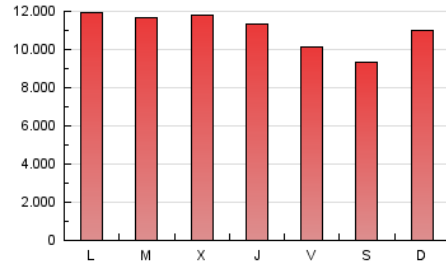

1. Cifras totales y promedios (Nacional)

MES - AÑO	NAVEGADORES UNICOS	VISITAS	PAGINAS
Abril - 2019	1.755.163	10.451.155	33.235.537
PROMEDIO DIARIO	205.475	348.372	1.107.851
PROMEDIO LUNES-VIERNES	206.136	352.101	1.140.608
PROMEDIO SABADO-DOMINGO	203.659	338.116	1.017.770
PAGINAS / VISITAS	3,18		
DURACION MEDIA VISITAS	0:04:30		
DURACION MEDIA PAGINAS	0:02:04		

2. Secciones (Nacional)

	PAGINAS	%
HOME	12.054.235	36.27 %
RESTO	21.181.302	63.73 %

3. Por día del mes (Nacional)

Día	N. únicos	Visitas	Páginas	Día	N. únicos	Visitas	Páginas	Día	N. únicos	Visitas	Páginas
1	192.707	333.045	1.008.362	11	206.749	346.312	1.122.099	21	218.629	356.206	1.053.234
2	220.529	377.992	1.164.803	12	198.866	324.866	959.459	22	194.769	329.244	1.018.469
3	214.788	374.874	1.264.216	13	196.759	311.503	888.682	23	208.063	356.504	1.155.740
4	190.094	323.689	1.101.804	14	204.120	325.941	946.916	24	197.508	344.762	1.214.027
5	199.866	344.564	1.122.642	15	217.361	365.285	1.183.859	25	196.357	348.604	1.255.764
6	188.528	312.851	971.753	16	198.249	336.361	1.041.749	26	191.421	322.804	1.030.668
7	182.570	302.436	922.987	17	190.551	327.422	1.066.617	27	194.796	321.435	968.552
8	216.282	359.121	1.064.612	18	205.211	339.163	1.047.821	28	240.646	454.674	1.489.757
9	206.147	358.886	1.195.092	19	193.655	311.289	929.144	29	262.931	477.880	1.697.728
10	215.333	363.171	1.175.013	20	203.222	319.885	900.277	30	217.548	380.386	1.273.691

4. Gráficas (Nacional)

4.1 Por día de la semana (promedio)

N. únicos / Visitas (x 100)

Páginas (x 100)

4.2 Por franja horaria (promedio)

Visitas (x 1000)

Páginas (x 1000)

4.3 Por meses