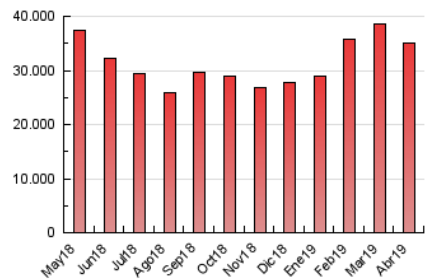

Páginas (x 1000)