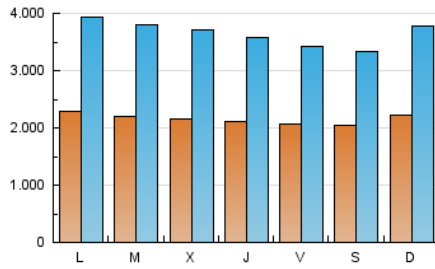

1. Cifras totales y promedios (Nacional e Internacional)

MES - AÑO	NAVEGADORES UNICOS	VISITAS	PAGINAS
Abril - 2019	1.866.911	10.996.603	35.094.928
PROMEDIO DIARIO	215.964	366.553	1.169.831
PROMEDIO LUNES-VIERNES	216.804	370.708	1.204.954
PROMEDIO SABADO-DOMINGO	213.655	355.127	1.073.242
PAGINAS / VISITAS	3,19		
DURACION MEDIA VISITAS	0:04:32		
DURACION MEDIA PAGINAS	0:02:04		

2. Secciones (Nacional e Internacional)

	PAGINAS	%
HOME	12.773.470	36.40 %
RESTO	22.321.458	63.60 %

3. Por día del mes (Nacional e Internacional)

Día	N. únicos	Visitas	Páginas	Día	N. únicos	Visitas	Páginas	Día	N. únicos	Visitas	Páginas
1	203.176	351.227	1.062.830	11	217.510	364.722	1.185.688	21	228.944	373.342	1.107.626
2	231.520	397.310	1.230.138	12	209.431	342.392	1.011.849	22	203.514	344.223	1.068.943
3	225.412	393.910	1.337.088	13	206.453	327.306	937.618	23	217.473	373.116	1.213.452
4	200.165	341.562	1.167.883	14	215.727	344.501	1.002.522	24	207.935	362.256	1.278.595
5	210.117	362.444	1.181.621	15	230.687	387.738	1.261.504	25	206.782	366.546	1.321.821
6	197.956	328.779	1.023.672	16	210.016	357.179	1.112.806	26	200.580	338.446	1.081.685
7	191.241	317.181	969.863	17	201.517	346.834	1.136.556	27	203.345	335.782	1.014.315
8	226.380	376.590	1.118.232	18	216.578	358.818	1.113.330	28	251.622	476.620	1.575.266
9	216.536	377.396	1.260.262	19	204.336	329.236	987.059	29	275.630	502.073	1.794.867
10	226.136	381.832	1.239.210	20	213.952	337.506	955.056	30	228.248	399.736	1.343.571

4. Gráficas (Nacional e Internacional)

4.1 Por día de la semana (promedio)

N. únicos / Visitas (x 100)

Páginas (x 100)

4.2 Por franja horaria (promedio)

Visitas (x 1000)

Páginas (x 1000)

4.3 Por meses