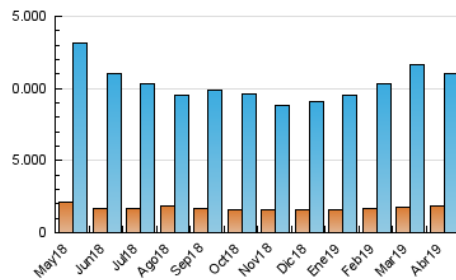

4.3 Por meses

N. únicos / Visitas (x 1000)