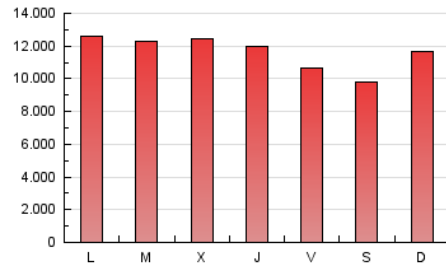

1. Cifras totales y promedios (Nacional e Internacional)

MES - AÑO	NAVEGADORES UNICOS	VISITAS	PAGINAS
Abril - 2019	1.866.911	10.996.603	35.094.928
PROMEDIO DIARIO	215.964	366.553	1.169.831
PROMEDIO LUNES-VIERNES	216.804	370.708	1.204.954
PROMEDIO SABADO-DOMINGO	213.655	355.127	1.073.242
PAGINAS / VISITAS	3,19		
DURACION MEDIA VISITAS	0:04:32		
DURACION MEDIA PAGINAS	0:02:04		

2. Secciones (Nacional e Internacional)

	PAGINAS	%
HOME	12.773.470	36.40 %
RESTO	22.321.458	63.60 %

3. Por día del mes (Nacional e Internacional)

Día	N. únicos	Visitas	Páginas	Día	N. únicos	Visitas	Páginas	Día	N. únicos	Visitas	Páginas
1	203.176	351.227	1.062.830	11	217.510	364.722	1.185.688	21	228.944	373.342	1.107.626
2	231.520	397.310	1.230.138	12	209.431	342.392	1.011.849	22	203.514	344.223	1.068.943
3	225.412	393.910	1.337.088	13	206.453	327.306	937.618	23	217.473	373.116	1.213.452
4	200.165	341.562	1.167.883	14	215.727	344.501	1.002.522	24	207.935	362.256	1.278.595
5	210.117	362.444	1.181.621	15	230.687	387.738	1.261.504	25	206.782	366.546	1.321.821
6	197.956	328.779	1.023.672	16	210.016	357.179	1.112.806	26	200.580	338.446	1.081.685
7	191.241	317.181	969.863	17	201.517	346.834	1.136.556	27	203.345	335.782	1.014.315
8	226.380	376.590	1.118.232	18	216.578	358.818	1.113.330	28	251.622	476.620	1.575.266
9	216.536	377.396	1.260.262	19	204.336	329.236	987.059	29	275.630	502.073	1.794.867
10	226.136	381.832	1.239.210	20	213.952	337.506	955.056	30	228.248	399.736	1.343.571

4. Gráficas (Nacional e Internacional)

4.1 Por día de la semana (promedio)

N. únicos / Visitas (x 100)

Páginas (x 100)

4.2 Por franja horaria (promedio)

Visitas (x 1000)

Páginas (x 1000)

4.3 Por meses