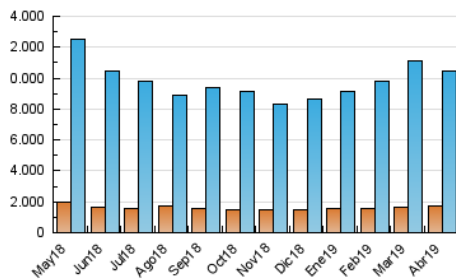

4.3 Por meses

N. únicos / Visitas (x 1000)