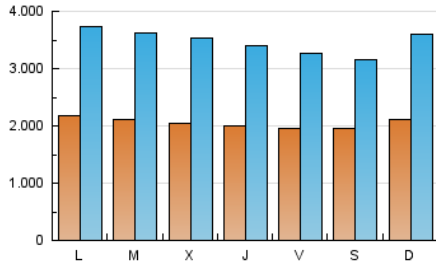

1. Cifras totales y promedios (Nacional)

MES - AÑO	NAVEGADORES UNICOS	VISITAS	PAGINAS
Abril - 2019	1.755.163	10.451.155	33.235.537
PROMEDIO DIARIO	205.475	348.372	1.107.851
PROMEDIO LUNES-VIERNES	206.136	352.101	1.140.608
PROMEDIO SABADO-DOMINGO	203.659	338.116	1.017.770
PAGINAS / VISITAS	3,18		
DURACION MEDIA VISITAS	0:04:30		
DURACION MEDIA PAGINAS	0:02:04		

2. Secciones (Nacional)

	PAGINAS	%
HOME	12.054.235	36.27 %
RESTO	21.181.302	63.73 %

3. Por día del mes (Nacional)

Día	N. únicos	Visitas	Páginas	Día	N. únicos	Visitas	Páginas	Día	N. únicos	Visitas	Páginas
1	192.707	333.045	1.008.362	11	206.749	346.312	1.122.099	21	218.629	356.206	1.053.234
2	220.529	377.992	1.164.803	12	198.866	324.866	959.459	22	194.769	329.244	1.018.469
3	214.788	374.874	1.264.216	13	196.759	311.503	888.682	23	208.063	356.504	1.155.740
4	190.094	323.689	1.101.804	14	204.120	325.941	946.916	24	197.508	344.762	1.214.027
5	199.866	344.564	1.122.642	15	217.361	365.285	1.183.859	25	196.357	348.604	1.255.764
6	188.528	312.851	971.753	16	198.249	336.361	1.041.749	26	191.421	322.804	1.030.668
7	182.570	302.436	922.987	17	190.551	327.422	1.066.617	27	194.796	321.435	968.552
8	216.282	359.121	1.064.612	18	205.211	339.163	1.047.821	28	240.646	454.674	1.489.757
9	206.147	358.886	1.195.092	19	193.655	311.289	929.144	29	262.931	477.880	1.697.728
10	215.333	363.171	1.175.013	20	203.222	319.885	900.277	30	217.548	380.386	1.273.691

4. Gráficas (Nacional)

4.1 Por día de la semana (promedio)

N. únicos / Visitas (x 100)

Páginas (x 100)

4.2 Por franja horaria (promedio)

Visitas (x 1000)

Páginas (x 1000)

4.3 Por meses