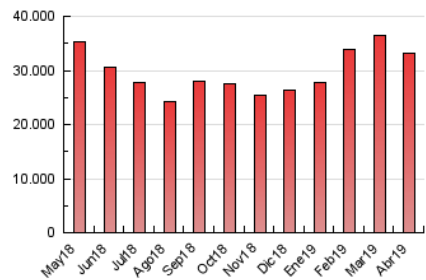

Páginas (x 1000)