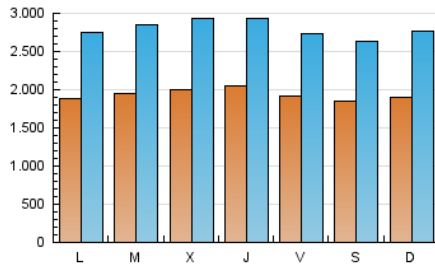

1. Cifras totales y promedios (Nacional)

MES - AÑO	NAVEGADORES UNICOS	VISITAS	PAGINAS
Marzo - 2026	2.546.752	8.448.066	26.717.090
PROMEDIO DIARIO	193.535	280.171	863.800
PROMEDIO LUNES-VIERNES	195.631	283.907	879.149
PROMEDIO SABADO-DOMINGO	188.411	271.040	826.281
PAGINAS / VISITAS	3,08		
DURACION MEDIA VISITAS	0:05:12		
TIEMPO INTERACCIÓN MEDIO	0:01:39		

2. Secciones (Nacional)

	PAGINAS	%
HOME	8.246.623	30.80 %
RESTO	18.531.188	69.20 %

3. Por día del mes (Nacional)

Día	N. únicos	Visitas	Páginas	Día	N. únicos	Visitas	Páginas	Día	N. únicos	Visitas	Páginas
1	191.572	288.595	903.552	11	184.068	274.691	884.974	21	179.152	252.981	741.796
2	201.628	303.082	922.487	12	194.929	285.676	881.185	22	181.238	263.057	831.777
3	207.941	315.991	988.997	13	180.575	261.677	803.700	23	186.376	269.560	837.620
4	201.680	306.126	963.725	14	185.654	267.150	831.357	24	200.962	283.513	853.924
5	210.870	310.198	990.023	15	194.715	292.004	894.526	25	214.609	298.057	904.171
6	200.319	293.340	927.166	16	190.412	275.077	840.404	26	213.038	295.115	919.618
7	179.203	265.092	813.242	17	184.655	270.060	831.044	27	202.705	276.489	836.341
8	183.842	264.870	799.709	18	198.271	296.667	912.087	28	198.604	268.873	799.957
9	196.113	287.256	879.563	19	198.659	284.805	896.200	29	201.715	276.734	820.613
10	190.912	284.853	897.098	20	182.686	263.930	787.775	30	167.919	238.013	752.801
								31	194.548	271.767	830.379

4. Gráficas (Nacional)

4.1 Por día de la semana (promedio)

N. únicos / Visitas (x 100)

Páginas (x 100)

4.2 Por franja horaria (promedio)

Visitas_ (x 1000)

Páginas (x 1000)

4.3 Por meses