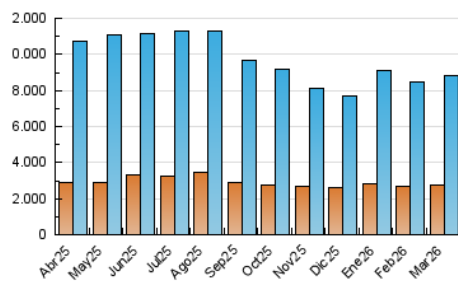

4.3 Por meses

N. únicos / Visitas (x 1000)