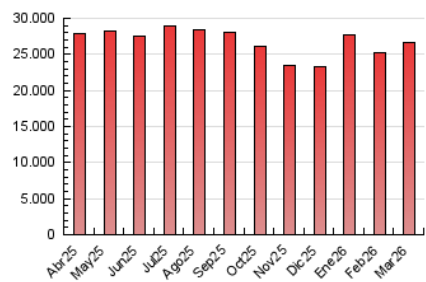

Páginas (x 1000)