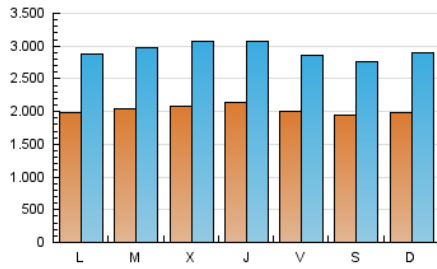

1. Cifras totales y promedios (Nacional e Internacional)

MES - AÑO	NAVEGADORES UNICOS	VISITAS	PAGINAS
Marzo - 2026	2.728.954	8.822.475	27.721.188
PROMEDIO DIARIO	202.567	292.514	896.734
PROMEDIO LUNES-VIERNES	204.694	296.400	912.608
PROMEDIO SABADO-DOMINGO	197.368	283.013	857.931
PAGINAS / VISITAS	3,07		
DURACION MEDIA VISITAS	0:05:11		
TIEMPO INTERACCIÓN MEDIO	0:01:39		

2. Secciones (Nacional e Internacional)

	PAGINAS	%
HOME	8.581.964	30.87 %
RESTO	19.216.788	69.13 %

3. Por día del mes (Nacional e Internacional)

Día	N. únicos	Visitas	Páginas	Día	N. únicos	Visitas	Páginas	Día	N. únicos	Visitas	Páginas
1	200.822	301.792	937.512	11	193.172	287.278	918.998	21	190.955	266.448	773.961
2	211.158	316.179	955.791	12	204.016	297.646	915.643	22	189.300	274.376	861.676
3	216.932	329.242	1.025.615	13	189.261	274.070	835.056	23	194.645	280.507	869.012
4	210.405	318.426	1.001.783	14	194.138	278.487	860.852	24	210.324	295.623	884.134
5	219.755	322.974	1.023.713	15	203.626	304.188	929.186	25	224.565	311.236	937.046
6	208.505	304.874	958.925	16	198.858	287.682	875.165	26	222.857	308.369	954.717
7	187.101	275.892	845.012	17	193.768	282.519	862.468	27	211.589	288.675	866.934
8	191.498	275.793	829.807	18	207.344	309.027	947.127	28	207.817	281.043	830.653
9	205.103	299.577	912.087	19	207.851	297.374	930.546	29	211.054	289.096	852.718
10	199.952	296.605	931.297	20	192.131	277.392	819.450	30	177.369	250.485	786.960
								31	203.718	285.044	864.908

4. Gráficas (Nacional e Internacional)

4.1 Por día de la semana (promedio)

N. únicos / Visitas (x 100)

Páginas (x 100)

4.2 Por franja horaria (promedio)

Visitas_ (x 1000)

Páginas (x 1000)

4.3 Por meses