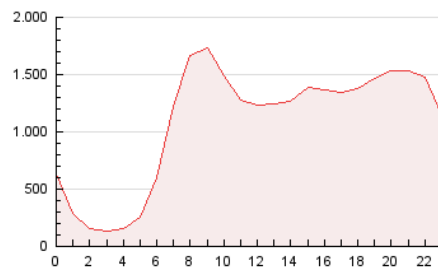

2. Secciones (Nacional)

	PAGINAS	%
HOME	8.246.623	30.80 %
RESTO	18.531.188	69.20 %

3. Por día del mes (Nacional)

Día	N. únicos	Visitas	Páginas	Día	N. únicos	Visitas	Páginas	Día	N. únicos	Visitas	Páginas
1	191.572	288.595	903.552	11	184.068	274.691	884.974	21	179.152	252.981	741.796
2	201.628	303.082	922.487	12	194.929	285.676	881.185	22	181.238	263.057	831.777
3	207.941	315.991	988.997	13	180.575	261.677	803.700	23	186.376	269.560	837.620
4	201.680	306.126	963.725	14	185.654	267.150	831.357	24	200.962	283.513	853.924
5	210.870	310.198	990.023	15	194.715	292.004	894.526	25	214.609	298.057	904.171
6	200.319	293.340	927.166	16	190.412	275.077	840.404	26	213.038	295.115	919.618
7	179.203	265.092	813.242	17	184.655	270.060	831.044	27	202.705	276.489	836.341
8	183.842	264.870	799.709	18	198.271	296.667	912.087	28	198.604	268.873	799.957
9	196.113	287.256	879.563	19	198.659	284.805	896.200	29	201.715	276.734	820.613
10	190.912	284.853	897.098	20	182.686	263.930	787.775	30	167.919	238.013	752.801
								31	194.548	271.767	830.379

4. Gráficas (Nacional)

4.1 Por día de la semana (promedio)

N. únicos / Visitas (x 100)

Páginas (x 100)

4.2 Por franja horaria (promedio)

Visitas_ (x 1000)

Páginas (x 1000)

4.3 Por meses