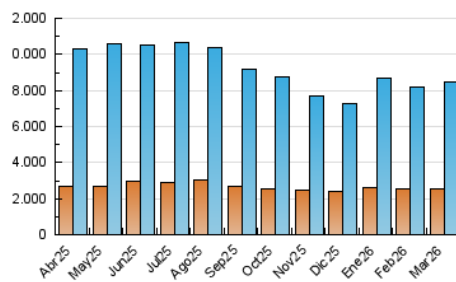

4.3 Por meses

N. únicos / Visitas (x 1000)