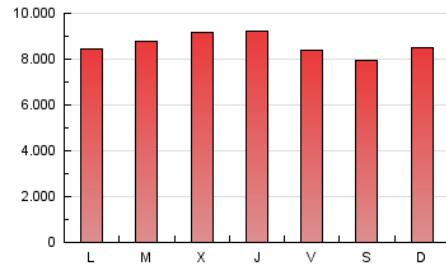

1. Cifras totales y promedios (Nacional)

MES - AÑO	NAVEGADORES UNICOS	VISITAS	PAGINAS
Marzo - 2026	2.546.752	8.448.066	26.717.090
PROMEDIO DIARIO	193.535	280.171	863.800
PROMEDIO LUNES-VIERNES	195.631	283.907	879.149
PROMEDIO SABADO-DOMINGO	188.411	271.040	826.281
PAGINAS / VISITAS	3,08		
DURACION MEDIA VISITAS	0:05:12		
TIEMPO INTERACCIÓN MEDIO	0:01:39		

2. Secciones (Nacional)

	PAGINAS	%
HOME	8.246.623	30.80 %
RESTO	18.531.188	69.20 %

3. Por día del mes (Nacional)

Día	N. únicos	Visitas	Páginas	Día	N. únicos	Visitas	Páginas	Día	N. únicos	Visitas	Páginas
1	191.572	288.595	903.552	11	184.068	274.691	884.974	21	179.152	252.981	741.796
2	201.628	303.082	922.487	12	194.929	285.676	881.185	22	181.238	263.057	831.777
3	207.941	315.991	988.997	13	180.575	261.677	803.700	23	186.376	269.560	837.620
4	201.680	306.126	963.725	14	185.654	267.150	831.357	24	200.962	283.513	853.924
5	210.870	310.198	990.023	15	194.715	292.004	894.526	25	214.609	298.057	904.171
6	200.319	293.340	927.166	16	190.412	275.077	840.404	26	213.038	295.115	919.618
7	179.203	265.092	813.242	17	184.655	270.060	831.044	27	202.705	276.489	836.341
8	183.842	264.870	799.709	18	198.271	296.667	912.087	28	198.604	268.873	799.957
9	196.113	287.256	879.563	19	198.659	284.805	896.200	29	201.715	276.734	820.613
10	190.912	284.853	897.098	20	182.686	263.930	787.775	30	167.919	238.013	752.801
								31	194.548	271.767	830.379

4. Gráficas (Nacional)

4.1 Por día de la semana (promedio)

N. únicos / Visitas (x 100)

Páginas (x 100)

4.2 Por franja horaria (promedio)

Visitas_ (x 1000)

Páginas (x 1000)

4.3 Por meses