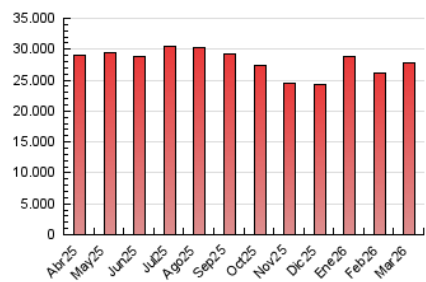

Páginas (x 1000)