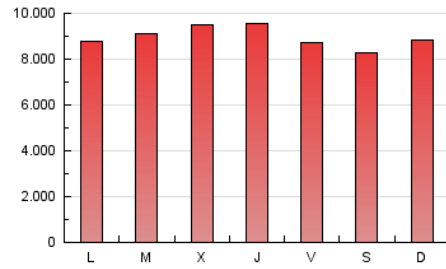

1. Cifras totales y promedios (Nacional e Internacional)

MES - AÑO	NAVEGADORES UNICOS	VISITAS	PAGINAS
Marzo - 2026	2.728.954	8.822.475	27.721.188
PROMEDIO DIARIO	202.567	292.514	896.734
PROMEDIO LUNES-VIERNES	204.694	296.400	912.608
PROMEDIO SABADO-DOMINGO	197.368	283.013	857.931
PAGINAS / VISITAS	3,07		
DURACION MEDIA VISITAS	0:05:11		
TIEMPO INTERACCIÓN MEDIO	0:01:39		

2. Secciones (Nacional e Internacional)

	PAGINAS	%
HOME	8.581.964	30.87 %
RESTO	19.216.788	69.13 %

3. Por día del mes (Nacional e Internacional)

Día	N. únicos	Visitas	Páginas	Día	N. únicos	Visitas	Páginas	Día	N. únicos	Visitas	Páginas
1	200.822	301.792	937.512	11	193.172	287.278	918.998	21	190.955	266.448	773.961
2	211.158	316.179	955.791	12	204.016	297.646	915.643	22	189.300	274.376	861.676
3	216.932	329.242	1.025.615	13	189.261	274.070	835.056	23	194.645	280.507	869.012
4	210.405	318.426	1.001.783	14	194.138	278.487	860.852	24	210.324	295.623	884.134
5	219.755	322.974	1.023.713	15	203.626	304.188	929.186	25	224.565	311.236	937.046
6	208.505	304.874	958.925	16	198.858	287.682	875.165	26	222.857	308.369	954.717
7	187.101	275.892	845.012	17	193.768	282.519	862.468	27	211.589	288.675	866.934
8	191.498	275.793	829.807	18	207.344	309.027	947.127	28	207.817	281.043	830.653
9	205.103	299.577	912.087	19	207.851	297.374	930.546	29	211.054	289.096	852.718
10	199.952	296.605	931.297	20	192.131	277.392	819.450	30	177.369	250.485	786.960
								31	203.718	285.044	864.908

4. Gráficas (Nacional e Internacional)

4.1 Por día de la semana (promedio)

N. únicos / Visitas (x 100)

Páginas (x 100)

4.2 Por franja horaria (promedio)

Visitas_ (x 1000)

Páginas (x 1000)

4.3 Por meses