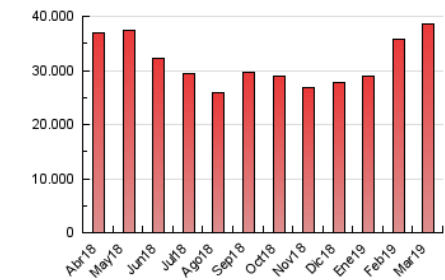

### 3. Por día del mes (Nacional e Internacional)

Día	N. únicos	Visitas	Páginas	Día	N. únicos	Visitas	Páginas	Día	N. únicos	Visitas	Páginas
1	233.968	391.893	1.133.595	11	224.783	389.830	1.312.980	21	222.740	397.049	1.375.818
2	202.636	336.409	966.794	12	218.567	385.243	1.334.570	22	228.893	391.383	1.162.885
3	200.287	337.438	994.323	13	210.626	372.775	1.310.133	23	200.646	339.246	987.954
4	234.843	428.665	1.609.960	14	212.595	389.806	1.467.135	24	202.732	344.436	1.047.559
5	238.888	432.066	1.672.157	15	224.246	389.229	1.252.734	25	214.460	387.211	1.331.957
6	232.178	421.789	1.615.094	16	239.078	451.734	1.492.361	26	214.439	382.764	1.367.662
7	237.405	417.974	1.480.813	17	215.912	379.353	1.203.846	27	222.663	400.114	1.441.797
8	199.386	338.396	1.053.602	18	222.228	388.680	1.232.967	28	227.497	397.039	1.339.254
9	170.852	279.872	863.909	19	207.918	374.122	1.329.759	29	225.698	381.306	1.170.702
10	189.564	322.608	952.439	20	212.813	387.443	1.271.089	30	187.862	318.517	1.007.102
								31	183.367	302.698	888.886

4. Gráficas (Nacional e Internacional)

4.1 Por día de la semana (promedio)

N. únicos / Visitas (x 100)

Páginas (x 100)

4.2 Por franja horaria (promedio)

Visitas (x 1000)

Páginas (x 1000)

4.3 Por meses

N. únicos / Visitas (x 1000)

Páginas (x 1000)