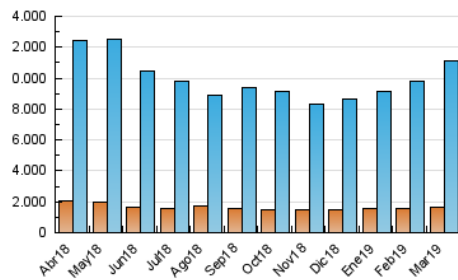

#### 3. Por día del mes (Nacional)

Día	N. únicos	Visitas	Páginas	Día	N. únicos	Visitas	Páginas	Día	N. únicos	Visitas	Páginas
1	222.721	372.097	1.074.053	11	214.384	370.932	1.240.892	21	212.122	377.608	1.299.277
2	192.944	319.866	915.922	12	208.169	366.179	1.261.647	22	218.109	372.651	1.105.095
3	190.699	321.200	944.228	13	200.534	354.240	1.240.372	23	191.118	323.379	940.531
4	223.993	408.168	1.515.795	14	202.032	369.997	1.380.751	24	193.498	328.870	998.582
5	227.617	410.550	1.571.438	15	213.297	369.885	1.186.136	25	204.071	368.342	1.257.276
6	220.665	400.155	1.518.442	16	227.787	430.005	1.410.350	26	204.063	363.731	1.290.128
7	225.540	396.406	1.394.150	17	206.074	361.955	1.145.587	27	211.813	380.296	1.360.369
8	189.750	321.646	1.000.892	18	212.080	370.417	1.172.626	28	215.273	375.501	1.261.835
9	162.640	266.061	820.613	19	197.894	355.549	1.254.080	29	214.849	362.398	1.108.863
10	180.365	306.979	906.498	20	202.616	368.607	1.201.918	30	178.823	302.865	955.414
								31	174.560	287.883	844.521

4. Gráficas (Nacional)

4.1 Por día de la semana (promedio)

N. únicos / Visitas (x 100)

Páginas (x 100)

4.2 Por franja horaria (promedio)

Visitas (x 1000)

Páginas (x 1000)

4.3 Por meses

N. únicos / Visitas (x 1000)

Páginas (x 1000)