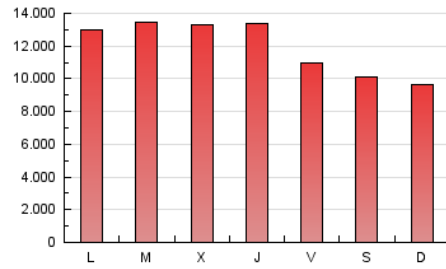

#### 2. Secciones (Nacional)

	PAGINAS	%
<b>HOME</b>	13.005.046	35.55 %
<b>RESTO</b>	23.573.235	64.45 %

#### 3. Por día del mes (Nacional)

Día	N. únicos	Visitas	Páginas	Día	N. únicos	Visitas	Páginas	Día	N. únicos	Visitas	Páginas
1	222.721	372.097	1.074.053	11	214.384	370.932	1.240.892	21	212.122	377.608	1.299.277
2	192.944	319.866	915.922	12	208.169	366.179	1.261.647	22	218.109	372.651	1.105.095
3	190.699	321.200	944.228	13	200.534	354.240	1.240.372	23	191.118	323.379	940.531
4	223.993	408.168	1.515.795	14	202.032	369.997	1.380.751	24	193.498	328.870	998.582
5	227.617	410.550	1.571.438	15	213.297	369.885	1.186.136	25	204.071	368.342	1.257.276
6	220.665	400.155	1.518.442	16	227.787	430.005	1.410.350	26	204.063	363.731	1.290.128
7	225.540	396.406	1.394.150	17	206.074	361.955	1.145.587	27	211.813	380.296	1.360.369
8	189.750	321.646	1.000.892	18	212.080	370.417	1.172.626	28	215.273	375.501	1.261.835
9	162.640	266.061	820.613	19	197.894	355.549	1.254.080	29	214.849	362.398	1.108.863
10	180.365	306.979	906.498	20	202.616	368.607	1.201.918	30	178.823	302.865	955.414
								31	174.560	287.883	844.521

4. Gráficas (Nacional)

4.1 Por día de la semana (promedio)

N. únicos / Visitas (x 100)

Páginas (x 100)

4.2 Por franja horaria (promedio)

Visitas (x 1000)

Páginas (x 1000)

4.3 Por meses