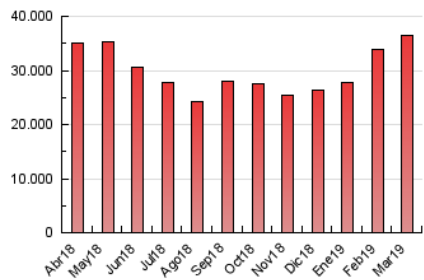

#### 3. Por día del mes (Nacional)

Día	N. únicos	Visitas	Páginas	Día	N. únicos	Visitas	Páginas	Día	N. únicos	Visitas	Páginas
1	222.721	372.097	1.074.053	11	214.384	370.932	1.240.892	21	212.122	377.608	1.299.277
2	192.944	319.866	915.922	12	208.169	366.179	1.261.647	22	218.109	372.651	1.105.095
3	190.699	321.200	944.228	13	200.534	354.240	1.240.372	23	191.118	323.379	940.531
4	223.993	408.168	1.515.795	14	202.032	369.997	1.380.751	24	193.498	328.870	998.582
5	227.617	410.550	1.571.438	15	213.297	369.885	1.186.136	25	204.071	368.342	1.257.276
6	220.665	400.155	1.518.442	16	227.787	430.005	1.410.350	26	204.063	363.731	1.290.128
7	225.540	396.406	1.394.150	17	206.074	361.955	1.145.587	27	211.813	380.296	1.360.369
8	189.750	321.646	1.000.892	18	212.080	370.417	1.172.626	28	215.273	375.501	1.261.835
9	162.640	266.061	820.613	19	197.894	355.549	1.254.080	29	214.849	362.398	1.108.863
10	180.365	306.979	906.498	20	202.616	368.607	1.201.918	30	178.823	302.865	955.414
								31	174.560	287.883	844.521

4. Gráficas (Nacional)

4.1 Por día de la semana (promedio)

N. únicos / Visitas (x 100)

Páginas (x 100)

4.2 Por franja horaria (promedio)

Visitas (x 1000)

Páginas (x 1000)

4.3 Por meses

N. únicos / Visitas (x 1000)

Páginas (x 1000)