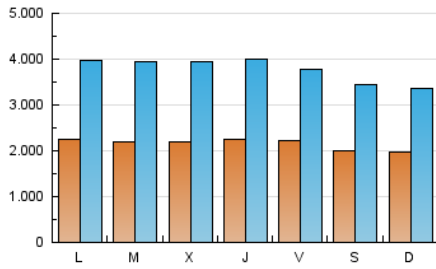

4. Gráficas (Nacional e Internacional)

4.1 Por día de la semana (promedio)

N. únicos / Visitas (x 100)