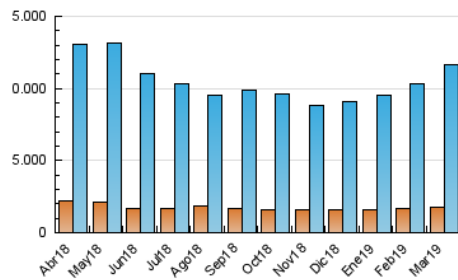

### 3. Por día del mes (Nacional e Internacional)

Día	N. únicos	Visitas	Páginas	Día	N. únicos	Visitas	Páginas	Día	N. únicos	Visitas	Páginas
1	233.968	391.893	1.133.595	11	224.783	389.830	1.312.980	21	222.740	397.049	1.375.818
2	202.636	336.409	966.794	12	218.567	385.243	1.334.570	22	228.893	391.383	1.162.885
3	200.287	337.438	994.323	13	210.626	372.775	1.310.133	23	200.646	339.246	987.954
4	234.843	428.665	1.609.960	14	212.595	389.806	1.467.135	24	202.732	344.436	1.047.559
5	238.888	432.066	1.672.157	15	224.246	389.229	1.252.734	25	214.460	387.211	1.331.957
6	232.178	421.789	1.615.094	16	239.078	451.734	1.492.361	26	214.439	382.764	1.367.662
7	237.405	417.974	1.480.813	17	215.912	379.353	1.203.846	27	222.663	400.114	1.441.797
8	199.386	338.396	1.053.602	18	222.228	388.680	1.232.967	28	227.497	397.039	1.339.254
9	170.852	279.872	863.909	19	207.918	374.122	1.329.759	29	225.698	381.306	1.170.702
10	189.564	322.608	952.439	20	212.813	387.443	1.271.089	30	187.862	318.517	1.007.102
								31	183.367	302.698	888.886

4. Gráficas (Nacional e Internacional)

4.1 Por día de la semana (promedio)

N. únicos / Visitas (x 100)

Páginas (x 100)

4.2 Por franja horaria (promedio)

Visitas (x 1000)

Páginas (x 1000)

4.3 Por meses

N. únicos / Visitas (x 1000)

Páginas (x 1000)