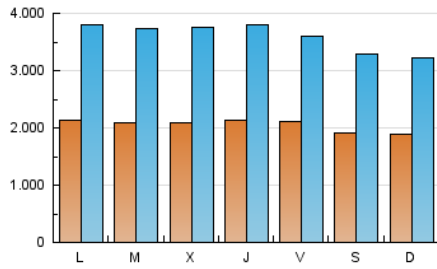

4. Gráficas (Nacional)

4.1 Por día de la semana (promedio)

N. únicos / Visitas (x 100)