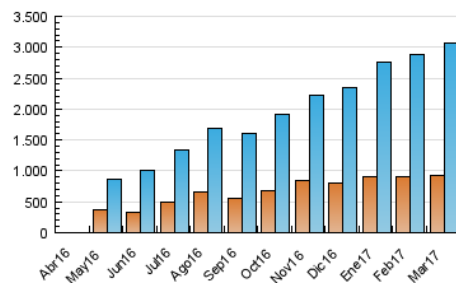

4.3 Por meses

N. únicos / Visitas (x 1000)