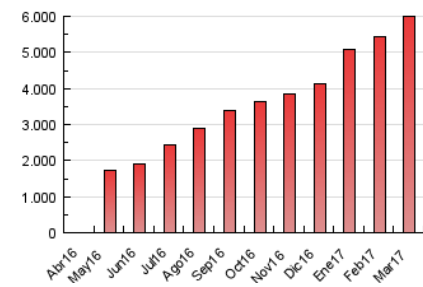

Páginas (x 1000)