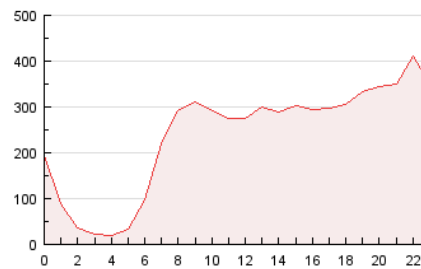

2. Secciones (Nacional)

	PAGINAS	%
HOME	1.373.345	23.93 %
RESTO	4.365.386	76.07 %

3. Por día del mes (Nacional)

Día	N. únicos	Visitas	Páginas	Día	N. únicos	Visitas	Páginas	Día	N. únicos	Visitas	Páginas
1	65.463	85.077	175.817	11	92.521	115.443	203.841	21	69.821	90.939	183.911
2	63.824	83.777	161.580	12	104.814	131.580	222.413	22	75.471	98.314	199.175
3	70.260	87.549	159.879	13	94.164	121.705	248.942	23	67.120	88.475	179.175
4	61.207	75.810	134.691	14	76.709	99.422	199.928	24	73.484	95.030	184.612
5	62.340	78.857	136.355	15	65.321	86.592	178.247	25	55.165	70.759	136.613
6	61.090	83.328	173.283	16	78.750	105.271	215.363	26	66.611	86.474	154.070
7	68.937	91.866	192.623	17	66.849	85.718	169.576	27	68.743	92.151	195.801
8	66.670	89.119	186.596	18	78.579	95.615	157.235	28	80.030	108.470	217.885
9	71.428	94.615	195.635	19	76.622	97.476	179.906	29	79.592	105.446	222.990
10	75.903	99.534	194.567	20	84.136	109.074	207.403	30	71.666	92.471	177.713
								31	85.557	108.258	192.906

4. Gráficas (Nacional)

4.1 Por día de la semana (promedio)

N. únicos / Visitas (x 100)

Páginas (x 100)

4.2 Por franja horaria (promedio)

Visitas (x 1000)

Páginas (x 1000)

4.3 Por meses

Página Vista:

Conjunto de ficheros enviado a un usuario como resultado de una petición del mismo recibida por el servidor. Cuando la página está formada por varios marcos (frames), el conjunto de los mismos tendrá, a efectos de cómputo, la consideración de una página unitaria.