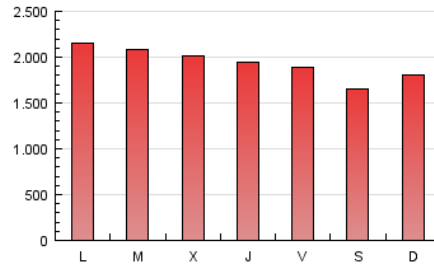

1. Cifras totales y promedios (Nacional e Internacional)

MES - AÑO	NAVEGADORES UNICOS	VISITAS	PAGINAS
Marzo - 2017	928.387	3.073.282	5.998.737
PROMEDIO DIARIO	76.251	99.138	193.508
PROMEDIO LUNES-VIERNES	75.868	99.689	200.751
PROMEDIO SABADO-DOMINGO	77.351	97.555	172.683
PAGINAS / VISITAS	1,95		
DURACION MEDIA VISITAS	0:02:16		
DURACION MEDIA PAGINAS	0:02:23		

2. Secciones (Nacional e Internacional)

	PAGINAS	%
HOME	1.448.363	24.14 %
RESTO	4.550.374	75.86 %

3. Por día del mes (Nacional e Internacional)

Día	N. únicos	Visitas	Páginas	Día	N. únicos	Visitas	Páginas	Día	N. únicos	Visitas	Páginas
1	67.849	88.487	184.117	11	95.540	119.525	212.115	21	72.974	95.246	192.860
2	66.081	87.105	169.051	12	107.908	135.827	230.764	22	78.689	102.729	208.788
3	72.633	90.888	167.312	13	97.091	125.913	259.587	23	70.152	92.614	187.920
4	63.273	78.666	140.453	14	79.337	103.212	208.641	24	76.603	99.258	193.135
5	64.529	81.897	142.204	15	67.787	90.216	186.542	25	57.527	74.011	143.229
6	63.525	86.919	181.212	16	81.657	109.414	224.792	26	69.222	90.056	161.120
7	71.508	95.560	201.230	17	69.378	89.307	177.557	27	71.642	96.303	205.387
8	69.148	92.781	195.690	18	81.467	99.275	164.072	28	83.232	113.110	228.197
9	74.079	98.462	204.811	19	79.344	101.185	187.503	29	82.804	110.024	234.075
10	78.483	103.202	202.851	20	87.679	113.829	216.700	30	74.340	96.236	186.059
								31	88.299	112.025	200.763

4. Gráficas (Nacional e Internacional)

4.1 Por día de la semana (promedio)

N. únicos / Visitas (x 100)

Páginas (x 100)

4.2 Por franja horaria (promedio)

Visitas (x 1000)

Páginas (x 1000)

4.3 Por meses