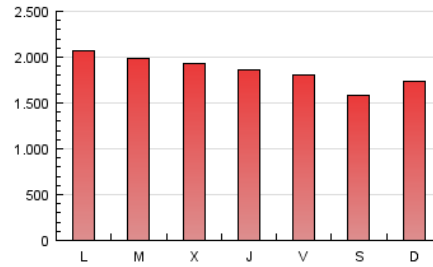

1. Cifras totales y promedios (Nacional)

MES - AÑO	NAVEGADORES UNICOS	VISITAS	PAGINAS
Marzo - 2017	890.393	2.954.215	5.738.731
PROMEDIO DIARIO	73.511	95.297	185.120
PROMEDIO LUNES-VIERNES	73.086	95.748	191.896
PROMEDIO SABADO-DOMINGO	74.732	94.002	165.641
PAGINAS / VISITAS	1,94		
DURACION MEDIA VISITAS	0:02:15		
DURACION MEDIA PAGINAS	0:02:23		

2. Secciones (Nacional)

	PAGINAS	%
HOME	1.373.345	23.93 %
RESTO	4.365.386	76.07 %

3. Por día del mes (Nacional)

Día	N. únicos	Visitas	Páginas	Día	N. únicos	Visitas	Páginas	Día	N. únicos	Visitas	Páginas
1	65.463	85.077	175.817	11	92.521	115.443	203.841	21	69.821	90.939	183.911
2	63.824	83.777	161.580	12	104.814	131.580	222.413	22	75.471	98.314	199.175
3	70.260	87.549	159.879	13	94.164	121.705	248.942	23	67.120	88.475	179.175
4	61.207	75.810	134.691	14	76.709	99.422	199.928	24	73.484	95.030	184.612
5	62.340	78.857	136.355	15	65.321	86.592	178.247	25	55.165	70.759	136.613
6	61.090	83.328	173.283	16	78.750	105.271	215.363	26	66.611	86.474	154.070
7	68.937	91.866	192.623	17	66.849	85.718	169.576	27	68.743	92.151	195.801
8	66.670	89.119	186.596	18	78.579	95.615	157.235	28	80.030	108.470	217.885
9	71.428	94.615	195.635	19	76.622	97.476	179.906	29	79.592	105.446	222.990
10	75.903	99.534	194.567	20	84.136	109.074	207.403	30	71.666	92.471	177.713
								31	85.557	108.258	192.906

4. Gráficas (Nacional)

4.1 Por día de la semana (promedio)

N. únicos / Visitas (x 100)

Páginas (x 100)

4.2 Por franja horaria (promedio)

Visitas (x 1000)

Páginas (x 1000)

4.3 Por meses