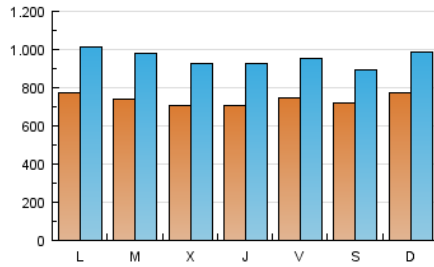

1. Cifras totales y promedios (Nacional)

MES - AÑO	NAVEGADORES UNICOS	VISITAS	PAGINAS
Marzo - 2017	890.393	2.954.215	5.738.731
PROMEDIO DIARIO	73.511	95.297	185.120
PROMEDIO LUNES-VIERNES	73.086	95.748	191.896
PROMEDIO SABADO-DOMINGO	74.732	94.002	165.641
PAGINAS / VISITAS	1,94		
DURACION MEDIA VISITAS	0:02:15		
DURACION MEDIA PAGINAS	0:02:23		

2. Secciones (Nacional)

	PAGINAS	%
HOME	1.373.345	23.93 %
RESTO	4.365.386	76.07 %

3. Por día del mes (Nacional)

Día	N. únicos	Visitas	Páginas	Día	N. únicos	Visitas	Páginas	Día	N. únicos	Visitas	Páginas
1	65.463	85.077	175.817	11	92.521	115.443	203.841	21	69.821	90.939	183.911
2	63.824	83.777	161.580	12	104.814	131.580	222.413	22	75.471	98.314	199.175
3	70.260	87.549	159.879	13	94.164	121.705	248.942	23	67.120	88.475	179.175
4	61.207	75.810	134.691	14	76.709	99.422	199.928	24	73.484	95.030	184.612
5	62.340	78.857	136.355	15	65.321	86.592	178.247	25	55.165	70.759	136.613
6	61.090	83.328	173.283	16	78.750	105.271	215.363	26	66.611	86.474	154.070
7	68.937	91.866	192.623	17	66.849	85.718	169.576	27	68.743	92.151	195.801
8	66.670	89.119	186.596	18	78.579	95.615	157.235	28	80.030	108.470	217.885
9	71.428	94.615	195.635	19	76.622	97.476	179.906	29	79.592	105.446	222.990
10	75.903	99.534	194.567	20	84.136	109.074	207.403	30	71.666	92.471	177.713
								31	85.557	108.258	192.906

4. Gráficas (Nacional)

4.1 Por día de la semana (promedio)

N. únicos / Visitas (x 100)

Páginas (x 100)

4.2 Por franja horaria (promedio)

Visitas (x 1000)

Páginas (x 1000)

4.3 Por meses