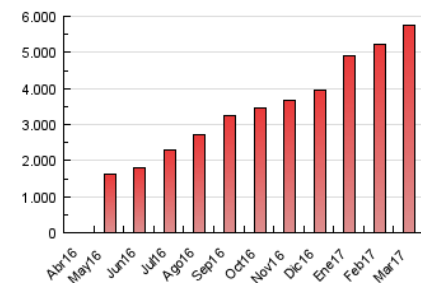

Páginas (x 1000)