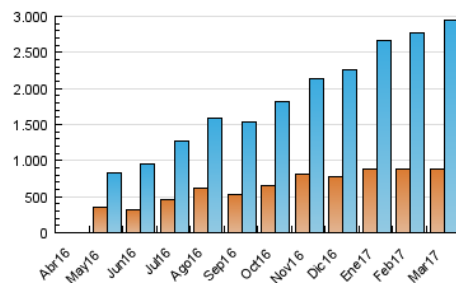

4.3 Por meses

N. únicos / Visitas (x 1000)