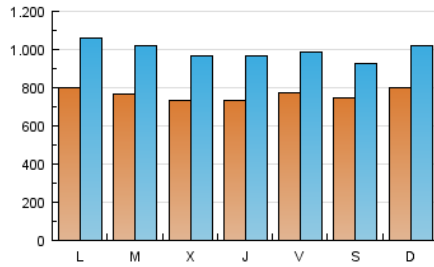

1. Cifras totales y promedios (Nacional e Internacional)

MES - AÑO	NAVEGADORES UNICOS	VISITAS	PAGINAS
Marzo - 2017	928.387	3.073.282	5.998.737
PROMEDIO DIARIO	76.251	99.138	193.508
PROMEDIO LUNES-VIERNES	75.868	99.689	200.751
PROMEDIO SABADO-DOMINGO	77.351	97.555	172.683
PAGINAS / VISITAS	1,95		
DURACION MEDIA VISITAS	0:02:16		
DURACION MEDIA PAGINAS	0:02:23		

2. Secciones (Nacional e Internacional)

	PAGINAS	%
HOME	1.448.363	24.14 %
RESTO	4.550.374	75.86 %

3. Por día del mes (Nacional e Internacional)

Día	N. únicos	Visitas	Páginas	Día	N. únicos	Visitas	Páginas	Día	N. únicos	Visitas	Páginas
1	67.849	88.487	184.117	11	95.540	119.525	212.115	21	72.974	95.246	192.860
2	66.081	87.105	169.051	12	107.908	135.827	230.764	22	78.689	102.729	208.788
3	72.633	90.888	167.312	13	97.091	125.913	259.587	23	70.152	92.614	187.920
4	63.273	78.666	140.453	14	79.337	103.212	208.641	24	76.603	99.258	193.135
5	64.529	81.897	142.204	15	67.787	90.216	186.542	25	57.527	74.011	143.229
6	63.525	86.919	181.212	16	81.657	109.414	224.792	26	69.222	90.056	161.120
7	71.508	95.560	201.230	17	69.378	89.307	177.557	27	71.642	96.303	205.387
8	69.148	92.781	195.690	18	81.467	99.275	164.072	28	83.232	113.110	228.197
9	74.079	98.462	204.811	19	79.344	101.185	187.503	29	82.804	110.024	234.075
10	78.483	103.202	202.851	20	87.679	113.829	216.700	30	74.340	96.236	186.059
								31	88.299	112.025	200.763

4. Gráficas (Nacional e Internacional)

4.1 Por día de la semana (promedio)

N. únicos / Visitas (x 100)

Páginas (x 100)

4.2 Por franja horaria (promedio)

Visitas (x 1000)

Páginas (x 1000)

4.3 Por meses