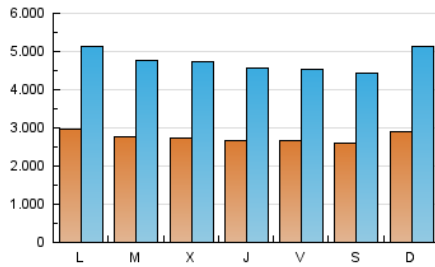

1. Cifras totales y promedios (Nacional)

MES - AÑO	NAVEGADORES UNICOS	VISITAS	PAGINAS
Febrero - 2021	2.171.811	13.317.846	38.609.705
PROMEDIO DIARIO	275.584	475.637	1.378.918
PROMEDIO LUNES-VIERNES	275.441	474.988	1.395.704
PROMEDIO SABADO-DOMINGO	275.942	477.260	1.336.954
PAGINAS / VISITAS	2,90		
DURACION MEDIA VISITAS	0:04:19		
DURACION MEDIA PAGINAS	0:02:17		

2. Secciones (Nacional)

	PAGINAS	%
HOME	13.521.943	35.02 %
RESTO	25.087.762	64.98 %

3. Por día del mes (Nacional)

Día	N. únicos	Visitas	Páginas	Día	N. únicos	Visitas	Páginas	Día	N. únicos	Visitas	Páginas
1	272.995	465.941	1.386.961	11	252.309	420.731	1.268.902	21	274.898	474.261	1.295.643
2	252.697	421.191	1.222.231	12	246.056	421.444	1.280.650	22	280.382	485.141	1.382.757
3	267.811	458.508	1.340.178	13	254.785	435.955	1.267.109	23	269.852	469.395	1.301.792
4	276.313	468.315	1.398.051	14	326.211	626.197	1.829.424	24	275.849	473.368	1.287.045
5	285.463	475.106	1.356.711	15	347.194	617.792	1.907.496	25	258.781	441.587	1.315.338
6	289.272	475.568	1.323.648	16	298.588	537.002	1.677.458	26	261.955	444.225	1.258.657
7	293.250	495.132	1.348.859	17	260.345	461.627	1.407.705	27	247.983	417.471	1.175.995
8	285.103	480.150	1.361.698	18	273.988	494.056	1.492.092	28	268.189	455.685	1.213.409
9	280.101	481.197	1.366.040	19	273.148	478.033	1.389.303				
10	289.897	504.957	1.513.011	20	252.947	437.811	1.241.542				

4. Gráficas (Nacional)

4.1 Por día de la semana (promedio)

N. únicos / Visitas (x 100)

Páginas (x 100)

4.2 Por franja horaria (promedio)

Visitas (x 1000)

Páginas (x 1000)

4.3 Por meses