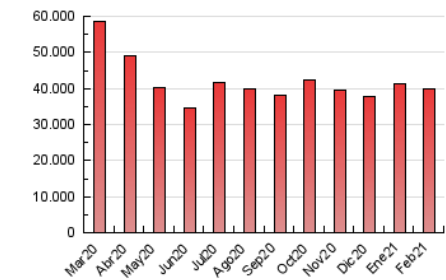

Páginas (x 1000)