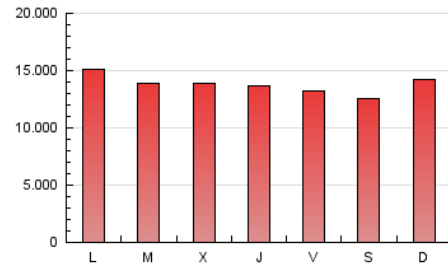

1. Cifras totales y promedios (Nacional)

MES - AÑO	NAVEGADORES UNICOS	VISITAS	PAGINAS
Febrero - 2021	2.171.811	13.317.846	38.609.705
PROMEDIO DIARIO	275.584	475.637	1.378.918
PROMEDIO LUNES-VIERNES	275.441	474.988	1.395.704
PROMEDIO SABADO-DOMINGO	275.942	477.260	1.336.954
PAGINAS / VISITAS	2,90		
DURACION MEDIA VISITAS	0:04:19		
DURACION MEDIA PAGINAS	0:02:17		

2. Secciones (Nacional)

	PAGINAS	%
HOME	13.521.943	35.02 %
RESTO	25.087.762	64.98 %

3. Por día del mes (Nacional)

Día	N. únicos	Visitas	Páginas	Día	N. únicos	Visitas	Páginas	Día	N. únicos	Visitas	Páginas
1	272.995	465.941	1.386.961	11	252.309	420.731	1.268.902	21	274.898	474.261	1.295.643
2	252.697	421.191	1.222.231	12	246.056	421.444	1.280.650	22	280.382	485.141	1.382.757
3	267.811	458.508	1.340.178	13	254.785	435.955	1.267.109	23	269.852	469.395	1.301.792
4	276.313	468.315	1.398.051	14	326.211	626.197	1.829.424	24	275.849	473.368	1.287.045
5	285.463	475.106	1.356.711	15	347.194	617.792	1.907.496	25	258.781	441.587	1.315.338
6	289.272	475.568	1.323.648	16	298.588	537.002	1.677.458	26	261.955	444.225	1.258.657
7	293.250	495.132	1.348.859	17	260.345	461.627	1.407.705	27	247.983	417.471	1.175.995
8	285.103	480.150	1.361.698	18	273.988	494.056	1.492.092	28	268.189	455.685	1.213.409
9	280.101	481.197	1.366.040	19	273.148	478.033	1.389.303				
10	289.897	504.957	1.513.011	20	252.947	437.811	1.241.542				

4. Gráficas (Nacional)

4.1 Por día de la semana (promedio)

N. únicos / Visitas (x 100)

Páginas (x 100)

4.2 Por franja horaria (promedio)

Visitas (x 1000)

Páginas (x 1000)

4.3 Por meses