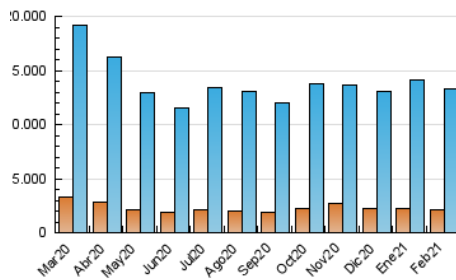

4.3 Por meses

N. únicos / Visitas (x 1000)