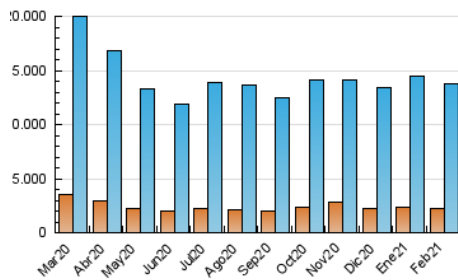

4.3 Por meses

N. únicos / Visitas (x 1000)