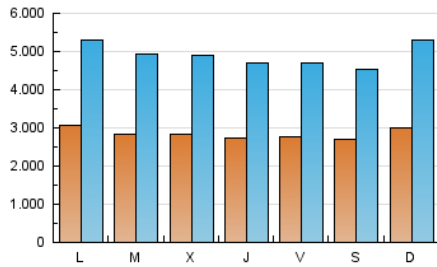

1. Cifras totales y promedios (Nacional e Internacional)

MES - AÑO	NAVEGADORES UNICOS	VISITAS	PAGINAS
Febrero - 2021	2.280.277	13.737.115	39.840.793
PROMEDIO DIARIO	284.563	490.611	1.422.885
PROMEDIO LUNES-VIERNES	284.582	490.197	1.440.862
PROMEDIO SABADO-DOMINGO	284.514	491.646	1.377.944
PAGINAS / VISITAS	2,90		
DURACION MEDIA VISITAS	0:04:20		
DURACION MEDIA PAGINAS	0:02:16		

2. Secciones (Nacional e Internacional)

	PAGINAS	%
HOME	14.037.730	35.23 %
RESTO	25.803.063	64.77 %

3. Por día del mes (Nacional e Internacional)

Día	N. únicos	Visitas	Páginas	Día	N. únicos	Visitas	Páginas	Día	N. únicos	Visitas	Páginas
1	281.626	479.953	1.429.192	11	261.029	434.791	1.310.661	21	283.399	488.537	1.335.842
2	260.823	434.345	1.260.334	12	254.467	435.078	1.321.413	22	289.274	500.408	1.427.491
3	276.248	471.967	1.379.483	13	262.822	449.045	1.304.716	23	278.687	484.503	1.343.693
4	284.733	481.885	1.437.719	14	337.148	647.249	1.896.136	24	284.744	488.329	1.328.255
5	294.732	489.577	1.397.408	15	359.922	640.297	1.979.887	25	267.222	455.875	1.358.975
6	298.538	489.713	1.361.812	16	309.332	555.554	1.736.251	26	269.868	457.420	1.297.051
7	302.050	509.057	1.386.244	17	270.188	478.291	1.459.266	27	255.379	429.763	1.210.491
8	294.631	495.476	1.405.520	18	283.474	510.517	1.543.669	28	275.908	468.568	1.248.391
9	289.130	495.693	1.407.014	19	282.139	493.522	1.435.106				
10	299.373	520.468	1.558.854	20	260.869	451.234	1.279.919				

4. Gráficas (Nacional e Internacional)

4.1 Por día de la semana (promedio)

N. únicos / Visitas (x 100)

Páginas (x 100)

4.2 Por franja horaria (promedio)

Visitas (x 1000)

Páginas (x 1000)

4.3 Por meses