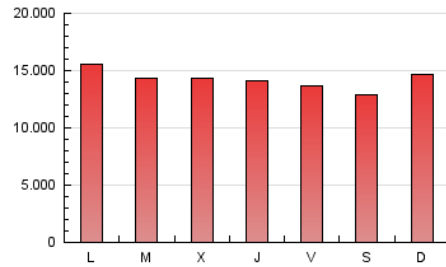

1. Cifras totales y promedios (Nacional e Internacional)

MES - AÑO	NAVEGADORES UNICOS	VISITAS	PAGINAS
Febrero - 2021	2.280.277	13.737.115	39.840.793
PROMEDIO DIARIO	284.563	490.611	1.422.885
PROMEDIO LUNES-VIERNES	284.582	490.197	1.440.862
PROMEDIO SABADO-DOMINGO	284.514	491.646	1.377.944
PAGINAS / VISITAS	2,90		
DURACION MEDIA VISITAS	0:04:20		
DURACION MEDIA PAGINAS	0:02:16		

2. Secciones (Nacional e Internacional)

	PAGINAS	%
HOME	14.037.730	35.23 %
RESTO	25.803.063	64.77 %

3. Por día del mes (Nacional e Internacional)

Día	N. únicos	Visitas	Páginas	Día	N. únicos	Visitas	Páginas	Día	N. únicos	Visitas	Páginas
1	281.626	479.953	1.429.192	11	261.029	434.791	1.310.661	21	283.399	488.537	1.335.842
2	260.823	434.345	1.260.334	12	254.467	435.078	1.321.413	22	289.274	500.408	1.427.491
3	276.248	471.967	1.379.483	13	262.822	449.045	1.304.716	23	278.687	484.503	1.343.693
4	284.733	481.885	1.437.719	14	337.148	647.249	1.896.136	24	284.744	488.329	1.328.255
5	294.732	489.577	1.397.408	15	359.922	640.297	1.979.887	25	267.222	455.875	1.358.975
6	298.538	489.713	1.361.812	16	309.332	555.554	1.736.251	26	269.868	457.420	1.297.051
7	302.050	509.057	1.386.244	17	270.188	478.291	1.459.266	27	255.379	429.763	1.210.491
8	294.631	495.476	1.405.520	18	283.474	510.517	1.543.669	28	275.908	468.568	1.248.391
9	289.130	495.693	1.407.014	19	282.139	493.522	1.435.106				
10	299.373	520.468	1.558.854	20	260.869	451.234	1.279.919				

4. Gráficas (Nacional e Internacional)

4.1 Por día de la semana (promedio)

N. únicos / Visitas (x 100)

Páginas (x 100)

4.2 Por franja horaria (promedio)

Visitas (x 1000)

Páginas (x 1000)

4.3 Por meses