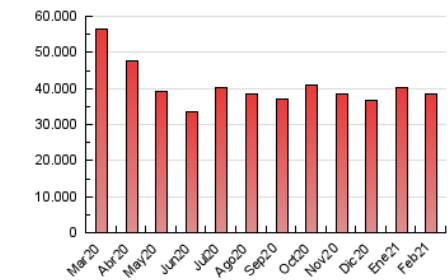

Páginas (x 1000)