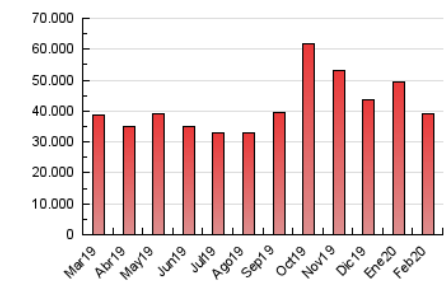

Páginas (x 1000)