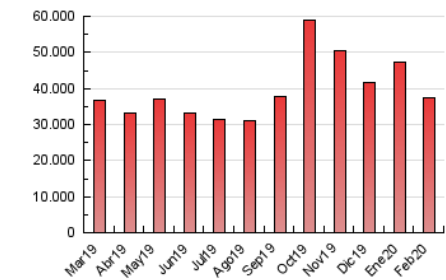

Páginas (x 1000)