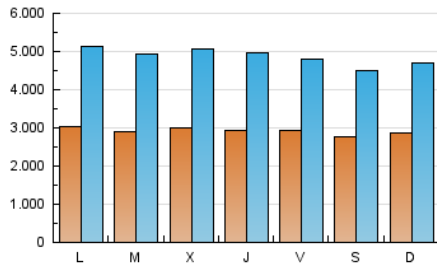

1. Cifras totales y promedios (Nacional e Internacional)

MES - AÑO	NAVEGADORES UNICOS	VISITAS	PAGINAS
Febrero - 2020	2.285.474	14.080.975	39.228.356
PROMEDIO DIARIO	291.175	485.551	1.352.702
PROMEDIO LUNES-VIERNES	296.241	497.248	1.392.867
PROMEDIO SABADO-DOMINGO	279.915	459.556	1.263.447
PAGINAS / VISITAS	2,79		
DURACION MEDIA VISITAS	0:03:48		
DURACION MEDIA PAGINAS	0:02:08		

2. Secciones (Nacional e Internacional)

	PAGINAS	%
HOME	12.902.782	32.89 %
RESTO	26.325.574	67.11 %

3. Por día del mes (Nacional e Internacional)

Día	N. únicos	Visitas	Páginas	Día	N. únicos	Visitas	Páginas	Día	N. únicos	Visitas	Páginas
1	288.287	457.961	1.226.415	11	293.735	500.347	1.408.687	21	257.589	424.542	1.231.331
2	296.427	483.144	1.283.008	12	297.482	498.939	1.393.226	22	239.057	397.638	1.159.843
3	297.131	512.609	1.429.033	13	298.588	491.411	1.372.312	23	265.339	446.900	1.277.258
4	298.878	503.848	1.406.664	14	285.957	472.176	1.344.746	24	278.282	470.597	1.333.986
5	290.137	489.130	1.371.622	15	281.959	450.785	1.175.494	25	298.316	518.276	1.480.990
6	322.632	549.541	1.498.911	16	291.948	475.341	1.229.778	26	290.509	504.920	1.373.676
7	335.590	538.941	1.444.308	17	325.829	538.037	1.471.991	27	273.170	473.329	1.374.699
8	286.666	451.942	1.170.300	18	268.894	446.589	1.272.251	28	288.628	478.686	1.349.455
9	288.093	474.486	1.297.415	19	322.551	528.999	1.465.573	29	281.463	497.810	1.551.513
10	316.251	536.375	1.502.343	20	284.680	467.676	1.331.528				

4. Gráficas (Nacional e Internacional)

4.1 Por día de la semana (promedio)

N. únicos / Visitas (x 100)

Páginas (x 100)

4.2 Por franja horaria (promedio)

Visitas (x 1000)

Páginas (x 1000)

4.3 Por meses