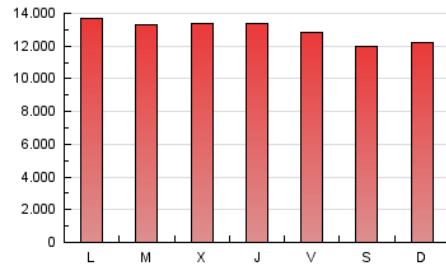

1. Cifras totales y promedios (Nacional)

MES - AÑO	NAVEGADORES UNICOS	VISITAS	PAGINAS
Febrero - 2020	2.149.076	13.494.361	37.514.321
PROMEDIO DIARIO	279.066	465.323	1.293.597
PROMEDIO LUNES-VIERNES	283.915	476.517	1.332.204
PROMEDIO SABADO-DOMINGO	268.291	440.447	1.207.805
PAGINAS / VISITAS	2,78		
DURACION MEDIA VISITAS	0:03:48		
DURACION MEDIA PAGINAS	0:02:08		

2. Secciones (Nacional)

	PAGINAS	%
HOME	12.195.291	32.51 %
RESTO	25.319.030	67.49 %

3. Por día del mes (Nacional)

Día	N. únicos	Visitas	Páginas	Día	N. únicos	Visitas	Páginas	Día	N. únicos	Visitas	Páginas
1	275.504	437.214	1.168.187	11	281.150	479.087	1.348.082	21	246.532	406.476	1.177.046
2	283.945	462.376	1.224.251	12	285.119	478.252	1.334.093	22	228.384	380.128	1.106.127
3	283.807	489.302	1.359.488	13	286.776	471.582	1.313.368	23	254.364	428.801	1.224.043
4	284.964	480.630	1.339.513	14	275.084	453.973	1.289.346	24	266.840	451.249	1.275.834
5	277.134	467.417	1.308.496	15	271.369	433.652	1.127.640	25	284.731	495.591	1.415.959
6	309.883	527.711	1.436.227	16	281.240	457.874	1.181.717	26	277.550	482.855	1.312.347
7	322.410	517.429	1.383.610	17	313.810	517.713	1.412.436	27	261.349	453.310	1.316.444
8	275.306	434.011	1.121.128	18	257.792	427.849	1.216.175	28	275.918	457.561	1.286.538
9	277.329	456.657	1.245.877	19	310.283	508.515	1.404.673	29	267.175	473.308	1.471.273
10	303.906	515.125	1.438.887	20	273.262	448.713	1.275.516				

4. Gráficas (Nacional)

4.1 Por día de la semana (promedio)

N. únicos / Visitas (x 100)

Páginas (x 100)

4.2 Por franja horaria (promedio)

Visitas (x 1000)

Páginas (x 1000)

4.3 Por meses