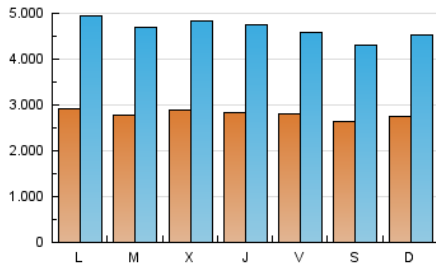

1. Cifras totales y promedios (Nacional)

MES - AÑO	NAVEGADORES UNICOS	VISITAS	PAGINAS
Febrero - 2020	2.149.076	13.494.361	37.514.321
PROMEDIO DIARIO	279.066	465.323	1.293.597
PROMEDIO LUNES-VIERNES	283.915	476.517	1.332.204
PROMEDIO SABADO-DOMINGO	268.291	440.447	1.207.805
PAGINAS / VISITAS	2,78		
DURACION MEDIA VISITAS	0:03:48		
DURACION MEDIA PAGINAS	0:02:08		

2. Secciones (Nacional)

	PAGINAS	%
HOME	12.195.291	32.51 %
RESTO	25.319.030	67.49 %

3. Por día del mes (Nacional)

Día	N. únicos	Visitas	Páginas	Día	N. únicos	Visitas	Páginas	Día	N. únicos	Visitas	Páginas
1	275.504	437.214	1.168.187	11	281.150	479.087	1.348.082	21	246.532	406.476	1.177.046
2	283.945	462.376	1.224.251	12	285.119	478.252	1.334.093	22	228.384	380.128	1.106.127
3	283.807	489.302	1.359.488	13	286.776	471.582	1.313.368	23	254.364	428.801	1.224.043
4	284.964	480.630	1.339.513	14	275.084	453.973	1.289.346	24	266.840	451.249	1.275.834
5	277.134	467.417	1.308.496	15	271.369	433.652	1.127.640	25	284.731	495.591	1.415.959
6	309.883	527.711	1.436.227	16	281.240	457.874	1.181.717	26	277.550	482.855	1.312.347
7	322.410	517.429	1.383.610	17	313.810	517.713	1.412.436	27	261.349	453.310	1.316.444
8	275.306	434.011	1.121.128	18	257.792	427.849	1.216.175	28	275.918	457.561	1.286.538
9	277.329	456.657	1.245.877	19	310.283	508.515	1.404.673	29	267.175	473.308	1.471.273
10	303.906	515.125	1.438.887	20	273.262	448.713	1.275.516				

4. Gráficas (Nacional)

4.1 Por día de la semana (promedio)

N. únicos / Visitas (x 100)

Páginas (x 100)

4.2 Por franja horaria (promedio)

Visitas (x 1000)

Páginas (x 1000)

4.3 Por meses