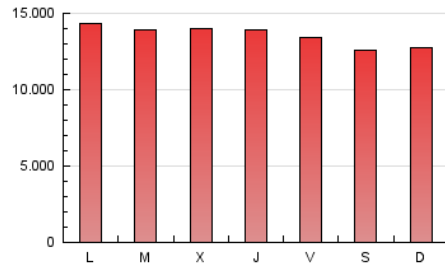

1. Cifras totales y promedios (Nacional e Internacional)

MES - AÑO	NAVEGADORES UNICOS	VISITAS	PAGINAS
Febrero - 2020	2.285.474	14.080.975	39.228.356
PROMEDIO DIARIO	291.175	485.551	1.352.702
PROMEDIO LUNES-VIERNES	296.241	497.248	1.392.867
PROMEDIO SABADO-DOMINGO	279.915	459.556	1.263.447
PAGINAS / VISITAS	2,79		
DURACION MEDIA VISITAS	0:03:48		
DURACION MEDIA PAGINAS	0:02:08		

2. Secciones (Nacional e Internacional)

	PAGINAS	%
HOME	12.902.782	32.89 %
RESTO	26.325.574	67.11 %

3. Por día del mes (Nacional e Internacional)

Día	N. únicos	Visitas	Páginas	Día	N. únicos	Visitas	Páginas	Día	N. únicos	Visitas	Páginas
1	288.287	457.961	1.226.415	11	293.735	500.347	1.408.687	21	257.589	424.542	1.231.331
2	296.427	483.144	1.283.008	12	297.482	498.939	1.393.226	22	239.057	397.638	1.159.843
3	297.131	512.609	1.429.033	13	298.588	491.411	1.372.312	23	265.339	446.900	1.277.258
4	298.878	503.848	1.406.664	14	285.957	472.176	1.344.746	24	278.282	470.597	1.333.986
5	290.137	489.130	1.371.622	15	281.959	450.785	1.175.494	25	298.316	518.276	1.480.990
6	322.632	549.541	1.498.911	16	291.948	475.341	1.229.778	26	290.509	504.920	1.373.676
7	335.590	538.941	1.444.308	17	325.829	538.037	1.471.991	27	273.170	473.329	1.374.699
8	286.666	451.942	1.170.300	18	268.894	446.589	1.272.251	28	288.628	478.686	1.349.455
9	288.093	474.486	1.297.415	19	322.551	528.999	1.465.573	29	281.463	497.810	1.551.513
10	316.251	536.375	1.502.343	20	284.680	467.676	1.331.528				

4. Gráficas (Nacional e Internacional)

4.1 Por día de la semana (promedio)

N. únicos / Visitas (x 100)

Páginas (x 100)

4.2 Por franja horaria (promedio)

Visitas (x 1000)

Páginas (x 1000)

4.3 Por meses