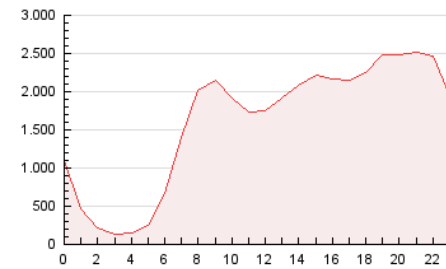

2. Secciones (Nacional)

	PAGINAS	%
HOME	12.195.291	32.51 %
RESTO	25.319.030	67.49 %

3. Por día del mes (Nacional)

Día	N. únicos	Visitas	Páginas	Día	N. únicos	Visitas	Páginas	Día	N. únicos	Visitas	Páginas
1	275.504	437.214	1.168.187	11	281.150	479.087	1.348.082	21	246.532	406.476	1.177.046
2	283.945	462.376	1.224.251	12	285.119	478.252	1.334.093	22	228.384	380.128	1.106.127
3	283.807	489.302	1.359.488	13	286.776	471.582	1.313.368	23	254.364	428.801	1.224.043
4	284.964	480.630	1.339.513	14	275.084	453.973	1.289.346	24	266.840	451.249	1.275.834
5	277.134	467.417	1.308.496	15	271.369	433.652	1.127.640	25	284.731	495.591	1.415.959
6	309.883	527.711	1.436.227	16	281.240	457.874	1.181.717	26	277.550	482.855	1.312.347
7	322.410	517.429	1.383.610	17	313.810	517.713	1.412.436	27	261.349	453.310	1.316.444
8	275.306	434.011	1.121.128	18	257.792	427.849	1.216.175	28	275.918	457.561	1.286.538
9	277.329	456.657	1.245.877	19	310.283	508.515	1.404.673	29	267.175	473.308	1.471.273
10	303.906	515.125	1.438.887	20	273.262	448.713	1.275.516				

4. Gráficas (Nacional)

4.1 Por día de la semana (promedio)

N. únicos / Visitas (x 100)

Páginas (x 100)

4.2 Por franja horaria (promedio)

Visitas (x 1000)

Páginas (x 1000)

4.3 Por meses