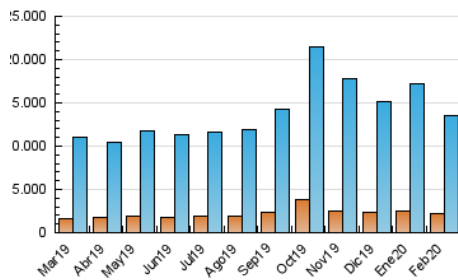

4.3 Por meses

N. únicos / Visitas (x 1000)