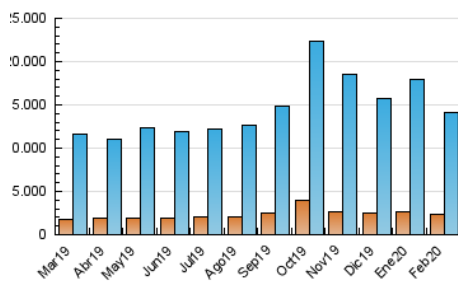

4.3 Por meses

N. únicos / Visitas (x 1000)