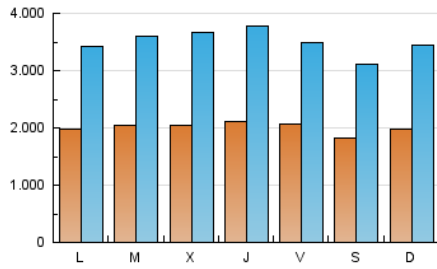

1. Cifras totales y promedios (Nacional)

MES - AÑO	NAVEGADORES UNICOS	VISITAS	PAGINAS
Febrero - 2019	1.560.561	9.800.082	33.790.213
PROMEDIO DIARIO	200.925	350.003	1.206.793
PROMEDIO LUNES-VIERNES	204.979	358.864	1.273.228
PROMEDIO SABADO-DOMINGO	190.789	327.850	1.040.707
PAGINAS / VISITAS	3,45		
DURACION MEDIA VISITAS	0:04:55		
DURACION MEDIA PAGINAS	0:02:00		

2. Secciones (Nacional)

	PAGINAS	%
HOME	11.802.538	34.93 %
RESTO	21.987.675	65.07 %

3. Por día del mes (Nacional)

Día	N. únicos	Visitas	Páginas	Día	N. únicos	Visitas	Páginas	Día	N. únicos	Visitas	Páginas
1	237.181	383.415	1.424.012	11	192.100	339.325	1.081.463	21	208.891	387.679	1.440.892
2	183.733	305.187	886.075	12	225.137	413.567	1.604.738	22	200.548	340.105	1.129.873
3	209.459	352.671	1.047.098	13	230.053	403.439	1.395.842	23	202.596	328.740	1.020.134
4	207.647	342.781	1.060.145	14	224.744	403.738	1.625.909	24	198.499	343.094	1.207.647
5	199.441	325.773	983.531	15	210.381	370.019	1.236.371	25	199.796	342.468	1.070.989
6	180.499	303.358	995.260	16	190.767	344.155	1.088.512	26	193.253	345.918	1.365.274
7	187.095	313.423	1.003.966	17	196.936	343.397	1.138.345	27	209.164	395.020	1.724.734
8	181.903	304.705	979.193	18	195.521	343.306	1.090.799	28	220.202	401.882	1.552.386
9	155.302	262.555	832.152	19	197.092	354.686	1.340.529				
10	189.020	343.001	1.105.690	20	198.933	362.675	1.358.654				

4. Gráficas (Nacional)

4.1 Por día de la semana (promedio)

N. únicos / Visitas (x 100)

Páginas (x 100)

4.2 Por franja horaria (promedio)

Visitas (x 1000)

Páginas (x 1000)

4.3 Por meses