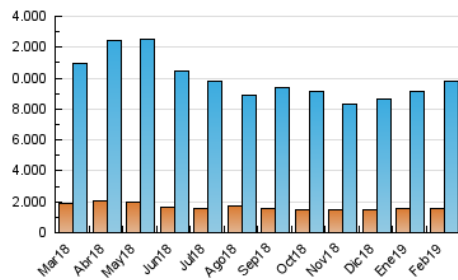

4.3 Por meses

N. únicos / Visitas (x 1000)