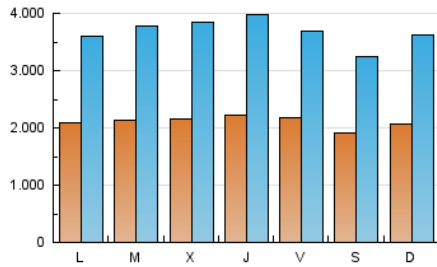

1. Cifras totales y promedios (Nacional e Internacional)

MES - AÑO	NAVEGADORES UNICOS	VISITAS	PAGINAS
Febrero - 2019	1.661.994	10.300.906	35.733.603
PROMEDIO DIARIO	210.998	367.890	1.276.200
PROMEDIO LUNES-VIERNES	215.456	377.665	1.349.336
PROMEDIO SABADO-DOMINGO	199.851	343.452	1.093.360
PAGINAS / VISITAS	3,47		
DURACION MEDIA VISITAS	0:04:57		
DURACION MEDIA PAGINAS	0:02:00		

2. Secciones (Nacional e Internacional)

	PAGINAS	%
HOME	12.497.584	34.97 %
RESTO	23.236.019	65.03 %

3. Por día del mes (Nacional e Internacional)

Día	N. únicos	Visitas	Páginas	Día	N. únicos	Visitas	Páginas	Día	N. únicos	Visitas	Páginas
1	247.539	400.456	1.496.264	11	201.581	355.966	1.136.104	21	220.049	408.916	1.538.945
2	192.173	319.073	928.243	12	236.349	434.538	1.702.860	22	211.492	359.303	1.197.137
3	218.352	367.521	1.094.133	13	242.021	424.914	1.478.936	23	212.492	345.206	1.075.644
4	217.720	359.453	1.112.696	14	237.135	426.166	1.735.548	24	208.053	359.684	1.270.147
5	208.808	341.495	1.031.986	15	222.366	391.047	1.308.622	25	210.101	360.711	1.129.431
6	189.357	318.912	1.050.315	16	200.588	361.763	1.148.087	26	203.618	365.270	1.458.342
7	196.520	329.414	1.056.395	17	206.217	359.685	1.194.269	27	220.241	416.443	1.846.631
8	191.222	320.480	1.031.227	18	205.283	361.196	1.151.549	28	231.607	423.465	1.653.047
9	163.083	275.790	876.676	19	206.881	373.232	1.424.808				
10	197.851	358.893	1.159.681	20	209.237	381.914	1.445.880				

4. Gráficas (Nacional e Internacional)

4.1 Por día de la semana (promedio)

N. únicos / Visitas (x 100)

Páginas (x 100)

4.2 Por franja horaria (promedio)

Visitas (x 1000)

Páginas (x 1000)

4.3 Por meses