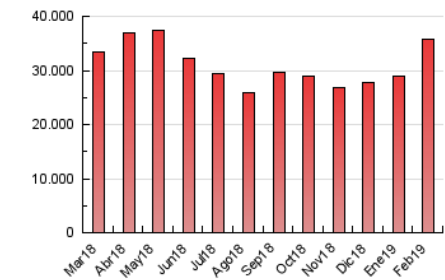

Páginas (x 1000)