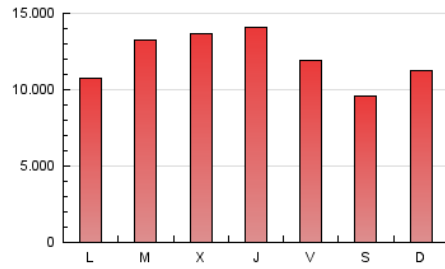

1. Cifras totales y promedios (Nacional)

MES - AÑO	NAVEGADORES UNICOS	VISITAS	PAGINAS
Febrero - 2019	1.560.561	9.800.082	33.790.213
PROMEDIO DIARIO	200.925	350.003	1.206.793
PROMEDIO LUNES-VIERNES	204.979	358.864	1.273.228
PROMEDIO SABADO-DOMINGO	190.789	327.850	1.040.707
PAGINAS / VISITAS	3,45		
DURACION MEDIA VISITAS	0:04:55		
DURACION MEDIA PAGINAS	0:02:00		

2. Secciones (Nacional)

	PAGINAS	%
HOME	11.802.538	34.93 %
RESTO	21.987.675	65.07 %

3. Por día del mes (Nacional)

Día	N. únicos	Visitas	Páginas	Día	N. únicos	Visitas	Páginas	Día	N. únicos	Visitas	Páginas
1	237.181	383.415	1.424.012	11	192.100	339.325	1.081.463	21	208.891	387.679	1.440.892
2	183.733	305.187	886.075	12	225.137	413.567	1.604.738	22	200.548	340.105	1.129.873
3	209.459	352.671	1.047.098	13	230.053	403.439	1.395.842	23	202.596	328.740	1.020.134
4	207.647	342.781	1.060.145	14	224.744	403.738	1.625.909	24	198.499	343.094	1.207.647
5	199.441	325.773	983.531	15	210.381	370.019	1.236.371	25	199.796	342.468	1.070.989
6	180.499	303.358	995.260	16	190.767	344.155	1.088.512	26	193.253	345.918	1.365.274
7	187.095	313.423	1.003.966	17	196.936	343.397	1.138.345	27	209.164	395.020	1.724.734
8	181.903	304.705	979.193	18	195.521	343.306	1.090.799	28	220.202	401.882	1.552.386
9	155.302	262.555	832.152	19	197.092	354.686	1.340.529				
10	189.020	343.001	1.105.690	20	198.933	362.675	1.358.654				

4. Gráficas (Nacional)

4.1 Por día de la semana (promedio)

N. únicos / Visitas (x 100)

Páginas (x 100)

4.2 Por franja horaria (promedio)

Visitas (x 1000)

Páginas (x 1000)

4.3 Por meses