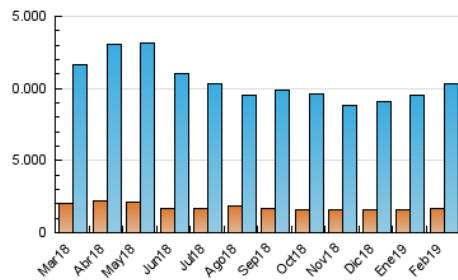

4.3 Por meses

N. únicos / Visitas (x 1000)