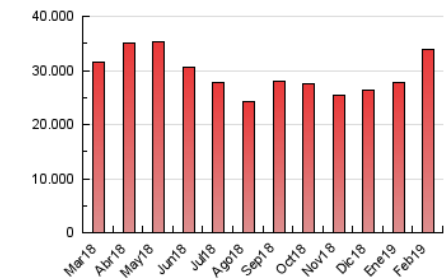

Páginas (x 1000)