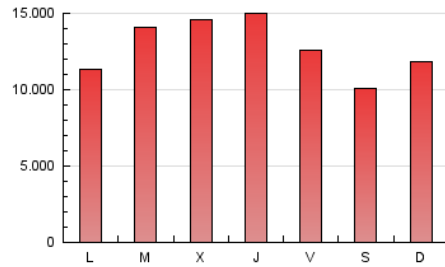

1. Cifras totales y promedios (Nacional e Internacional)

MES - AÑO	NAVEGADORES UNICOS	VISITAS	PAGINAS
Febrero - 2019	1.661.994	10.300.906	35.733.603
PROMEDIO DIARIO	210.998	367.890	1.276.200
PROMEDIO LUNES-VIERNES	215.456	377.665	1.349.336
PROMEDIO SABADO-DOMINGO	199.851	343.452	1.093.360
PAGINAS / VISITAS	3,47		
DURACION MEDIA VISITAS	0:04:57		
DURACION MEDIA PAGINAS	0:02:00		

2. Secciones (Nacional e Internacional)

	PAGINAS	%
HOME	12.497.584	34.97 %
RESTO	23.236.019	65.03 %

3. Por día del mes (Nacional e Internacional)

Día	N. únicos	Visitas	Páginas	Día	N. únicos	Visitas	Páginas	Día	N. únicos	Visitas	Páginas
1	247.539	400.456	1.496.264	11	201.581	355.966	1.136.104	21	220.049	408.916	1.538.945
2	192.173	319.073	928.243	12	236.349	434.538	1.702.860	22	211.492	359.303	1.197.137
3	218.352	367.521	1.094.133	13	242.021	424.914	1.478.936	23	212.492	345.206	1.075.644
4	217.720	359.453	1.112.696	14	237.135	426.166	1.735.548	24	208.053	359.684	1.270.147
5	208.808	341.495	1.031.986	15	222.366	391.047	1.308.622	25	210.101	360.711	1.129.431
6	189.357	318.912	1.050.315	16	200.588	361.763	1.148.087	26	203.618	365.270	1.458.342
7	196.520	329.414	1.056.395	17	206.217	359.685	1.194.269	27	220.241	416.443	1.846.631
8	191.222	320.480	1.031.227	18	205.283	361.196	1.151.549	28	231.607	423.465	1.653.047
9	163.083	275.790	876.676	19	206.881	373.232	1.424.808				
10	197.851	358.893	1.159.681	20	209.237	381.914	1.445.880				

4. Gráficas (Nacional e Internacional)

4.1 Por día de la semana (promedio)

N. únicos / Visitas (x 100)

Páginas (x 100)

4.2 Por franja horaria (promedio)

Visitas (x 1000)

Páginas (x 1000)

4.3 Por meses