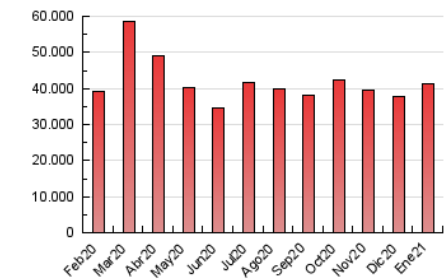

Páginas (x 1000)