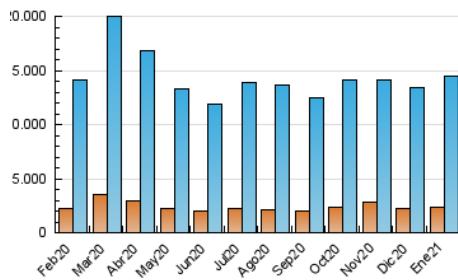

4.3 Por meses

N. únicos / Visitas (x 1000)