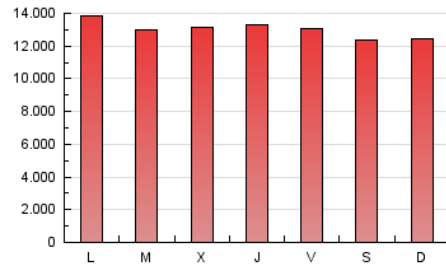

1. Cifras totales y promedios (Nacional)

MES - AÑO	NAVEGADORES UNICOS	VISITAS	PAGINAS
Enero - 2021	2.253.253	14.063.852	40.234.362
PROMEDIO DIARIO	268.974	453.673	1.297.883
PROMEDIO LUNES-VIERNES	272.177	460.278	1.325.188
PROMEDIO SABADO-DOMINGO	262.248	439.802	1.240.542
PAGINAS / VISITAS	2,86		
DURACION MEDIA VISITAS	0:04:02		
DURACION MEDIA PAGINAS	0:02:10		

2. Secciones (Nacional)

	PAGINAS	%
HOME	13.607.173	33.82 %
RESTO	26.627.189	66.18 %

3. Por día del mes (Nacional)

Día	N. únicos	Visitas	Páginas	Día	N. únicos	Visitas	Páginas	Día	N. únicos	Visitas	Páginas
1	287.948	495.367	1.316.214	11	267.318	466.730	1.368.300	21	270.930	458.191	1.325.010
2	274.024	458.585	1.242.249	12	276.197	461.079	1.330.370	22	256.635	436.683	1.300.336
3	283.484	471.568	1.293.624	13	249.193	424.132	1.277.784	23	257.724	423.526	1.280.363
4	299.872	498.115	1.412.249	14	284.167	480.372	1.427.304	24	272.241	457.782	1.287.820
5	253.187	415.431	1.159.147	15	269.637	453.490	1.391.412	25	275.540	464.811	1.367.734
6	245.268	413.634	1.177.057	16	265.520	443.602	1.290.087	26	269.548	453.942	1.325.417
7	272.301	469.803	1.344.328	17	258.384	428.440	1.227.949	27	269.114	451.414	1.310.719
8	270.434	464.856	1.341.214	18	278.928	477.519	1.381.168	28	279.914	454.820	1.223.880
9	265.440	462.274	1.289.623	19	278.478	477.667	1.381.798	29	245.727	412.457	1.170.761
10	258.616	440.671	1.198.684	20	315.377	535.322	1.496.739	30	224.224	368.644	1.071.663
								31	262.825	442.925	1.223.359

4. Gráficas (Nacional)

4.1 Por día de la semana (promedio)

N. únicos / Visitas (x 100)

Páginas (x 100)

4.2 Por franja horaria (promedio)

Visitas (x 1000)

Páginas (x 1000)

4.3 Por meses