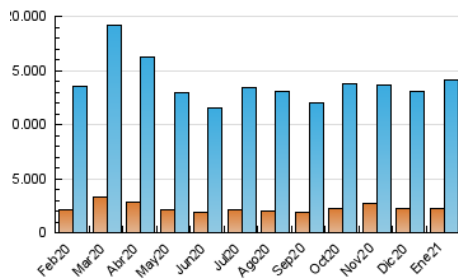

4.3 Por meses

N. únicos / Visitas (x 1000)