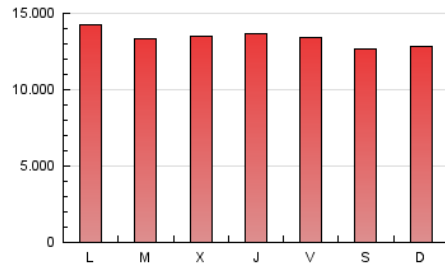

1. Cifras totales y promedios (Nacional e Internacional)

MES - AÑO	NAVEGADORES UNICOS	VISITAS	PAGINAS
Enero - 2021	2.361.704	14.470.602	41.373.133
PROMEDIO DIARIO	277.148	466.794	1.334.617
PROMEDIO LUNES-VIERNES	280.524	473.781	1.363.306
PROMEDIO SABADO-DOMINGO	270.059	452.120	1.274.371
PAGINAS / VISITAS	2,86		
DURACION MEDIA VISITAS	0:04:02		
DURACION MEDIA PAGINAS	0:02:10		

2. Secciones (Nacional e Internacional)

	PAGINAS	%
HOME	14.473.372	34.98 %
RESTO	26.899.761	65.02 %

3. Por día del mes (Nacional e Internacional)

Día	N. únicos	Visitas	Páginas	Día	N. únicos	Visitas	Páginas	Día	N. únicos	Visitas	Páginas
1	295.416	507.322	1.347.018	11	275.625	480.305	1.406.844	21	279.681	472.317	1.364.513
2	281.376	470.576	1.275.093	12	284.583	474.580	1.367.978	22	264.869	449.798	1.338.560
3	291.153	483.809	1.327.385	13	257.108	437.269	1.315.633	23	265.625	435.702	1.315.525
4	308.621	512.164	1.452.418	14	293.110	494.914	1.469.915	24	280.212	470.282	1.322.070
5	260.834	427.672	1.192.614	15	278.749	467.744	1.433.316	25	284.081	478.659	1.407.984
6	252.588	425.718	1.209.862	16	273.566	455.986	1.324.656	26	278.046	467.918	1.365.135
7	280.315	483.191	1.382.010	17	266.239	440.792	1.262.193	27	277.627	465.042	1.349.273
8	278.425	477.870	1.378.704	18	287.588	491.784	1.421.530	28	288.459	468.268	1.260.492
9	273.191	474.838	1.323.558	19	287.103	491.767	1.422.516	29	253.603	424.930	1.205.045
10	266.364	453.068	1.231.359	20	324.565	550.166	1.538.060	30	231.524	379.914	1.102.727
								31	271.343	456.237	1.259.147

4. Gráficas (Nacional e Internacional)

4.1 Por día de la semana (promedio)

N. únicos / Visitas (x 100)

Páginas (x 100)

4.2 Por franja horaria (promedio)

Visitas (x 1000)

Páginas (x 1000)

4.3 Por meses