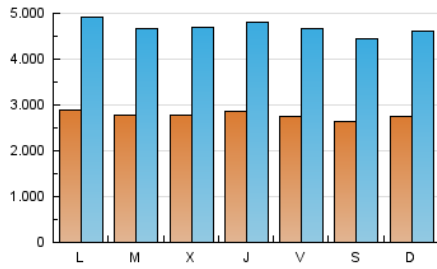

1. Cifras totales y promedios (Nacional e Internacional)

MES - AÑO	NAVEGADORES UNICOS	VISITAS	PAGINAS
Enero - 2021	2.361.704	14.470.602	41.373.133
PROMEDIO DIARIO	277.148	466.794	1.334.617
PROMEDIO LUNES-VIERNES	280.524	473.781	1.363.306
PROMEDIO SABADO-DOMINGO	270.059	452.120	1.274.371
PAGINAS / VISITAS	2,86		
DURACION MEDIA VISITAS	0:04:02		
DURACION MEDIA PAGINAS	0:02:10		

2. Secciones (Nacional e Internacional)

	PAGINAS	%
HOME	14.473.372	34.98 %
RESTO	26.899.761	65.02 %

3. Por día del mes (Nacional e Internacional)

Día	N. únicos	Visitas	Páginas	Día	N. únicos	Visitas	Páginas	Día	N. únicos	Visitas	Páginas
1	295.416	507.322	1.347.018	11	275.625	480.305	1.406.844	21	279.681	472.317	1.364.513
2	281.376	470.576	1.275.093	12	284.583	474.580	1.367.978	22	264.869	449.798	1.338.560
3	291.153	483.809	1.327.385	13	257.108	437.269	1.315.633	23	265.625	435.702	1.315.525
4	308.621	512.164	1.452.418	14	293.110	494.914	1.469.915	24	280.212	470.282	1.322.070
5	260.834	427.672	1.192.614	15	278.749	467.744	1.433.316	25	284.081	478.659	1.407.984
6	252.588	425.718	1.209.862	16	273.566	455.986	1.324.656	26	278.046	467.918	1.365.135
7	280.315	483.191	1.382.010	17	266.239	440.792	1.262.193	27	277.627	465.042	1.349.273
8	278.425	477.870	1.378.704	18	287.588	491.784	1.421.530	28	288.459	468.268	1.260.492
9	273.191	474.838	1.323.558	19	287.103	491.767	1.422.516	29	253.603	424.930	1.205.045
10	266.364	453.068	1.231.359	20	324.565	550.166	1.538.060	30	231.524	379.914	1.102.727
								31	271.343	456.237	1.259.147

4. Gráficas (Nacional e Internacional)

4.1 Por día de la semana (promedio)

N. únicos / Visitas (x 100)

Páginas (x 100)

4.2 Por franja horaria (promedio)

Visitas (x 1000)

Páginas (x 1000)

4.3 Por meses