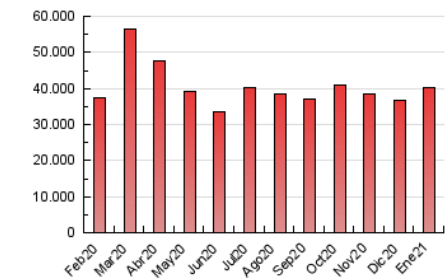

Páginas (x 1000)