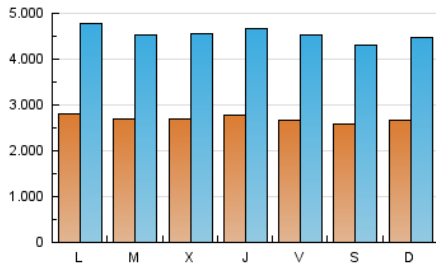

1. Cifras totales y promedios (Nacional)

MES - AÑO	NAVEGADORES UNICOS	VISITAS	PAGINAS
Enero - 2021	2.253.253	14.063.852	40.234.362
PROMEDIO DIARIO	268.974	453.673	1.297.883
PROMEDIO LUNES-VIERNES	272.177	460.278	1.325.188
PROMEDIO SABADO-DOMINGO	262.248	439.802	1.240.542
PAGINAS / VISITAS	2,86		
DURACION MEDIA VISITAS	0:04:02		
DURACION MEDIA PAGINAS	0:02:10		

2. Secciones (Nacional)

	PAGINAS	%
HOME	13.607.173	33.82 %
RESTO	26.627.189	66.18 %

3. Por día del mes (Nacional)

Día	N. únicos	Visitas	Páginas	Día	N. únicos	Visitas	Páginas	Día	N. únicos	Visitas	Páginas
1	287.948	495.367	1.316.214	11	267.318	466.730	1.368.300	21	270.930	458.191	1.325.010
2	274.024	458.585	1.242.249	12	276.197	461.079	1.330.370	22	256.635	436.683	1.300.336
3	283.484	471.568	1.293.624	13	249.193	424.132	1.277.784	23	257.724	423.526	1.280.363
4	299.872	498.115	1.412.249	14	284.167	480.372	1.427.304	24	272.241	457.782	1.287.820
5	253.187	415.431	1.159.147	15	269.637	453.490	1.391.412	25	275.540	464.811	1.367.734
6	245.268	413.634	1.177.057	16	265.520	443.602	1.290.087	26	269.548	453.942	1.325.417
7	272.301	469.803	1.344.328	17	258.384	428.440	1.227.949	27	269.114	451.414	1.310.719
8	270.434	464.856	1.341.214	18	278.928	477.519	1.381.168	28	279.914	454.820	1.223.880
9	265.440	462.274	1.289.623	19	278.478	477.667	1.381.798	29	245.727	412.457	1.170.761
10	258.616	440.671	1.198.684	20	315.377	535.322	1.496.739	30	224.224	368.644	1.071.663
								31	262.825	442.925	1.223.359

4. Gráficas (Nacional)

4.1 Por día de la semana (promedio)

N. únicos / Visitas (x 100)

Páginas (x 100)

4.2 Por franja horaria (promedio)

Visitas (x 1000)

Páginas (x 1000)

4.3 Por meses