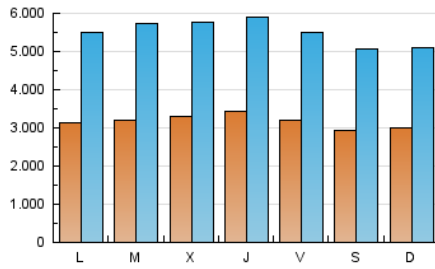

4. Gráficas (Nacional)

4.1 Por día de la semana (promedio)

N. únicos / Visitas (x 100)