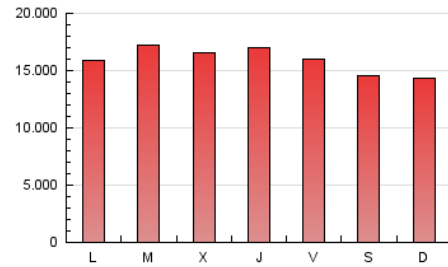

### 1. Cifras totales y promedios (Nacional e Internacional)

MES - AÑO	NAVEGADORES UNICOS	VISITAS	PAGINAS
Enero - 2020	2.686.198	17.921.345	49.575.054
<b>PROMEDIO DIARIO</b>	<b>331.992</b>	<b>578.108</b>	<b>1.599.195</b>
<b>PROMEDIO LUNES-VIERNES</b>	340.248	594.136	1.653.316
<b>PROMEDIO SABADO-DOMINGO</b>	308.258	532.026	1.443.600
<b>PAGINAS / VISITAS</b>	2,77		
<b>DURACION MEDIA VISITAS</b>	0:03:55		
<b>DURACION MEDIA PAGINAS</b>	0:02:13		

### 3. Por día del mes (Nacional e Internacional)

Día	N. únicos	Visitas	Páginas	Día	N. únicos	Visitas	Páginas	Día	N. únicos	Visitas	Páginas
1	293.945	494.702	1.302.105	11	307.335	523.918	1.436.835	21	350.366	625.316	1.731.913
2	316.707	549.897	1.531.094	12	318.436	539.118	1.434.175	22	378.413	666.112	1.782.524
3	320.008	594.948	1.782.205	13	300.452	541.182	1.558.568	23	340.712	581.678	1.553.994
4	319.054	594.658	1.641.769	14	324.325	580.173	1.637.044	24	306.738	515.291	1.377.404
5	278.414	490.195	1.369.471	15	366.604	630.349	1.772.257	25	299.830	499.429	1.288.954
6	295.541	526.050	1.489.820	16	351.569	606.780	1.741.978	26	317.634	525.091	1.389.740
7	314.896	601.235	1.840.110	17	317.525	547.043	1.544.233	27	366.974	631.946	1.698.797
8	336.508	610.127	1.788.948	18	295.352	504.518	1.442.326	28	342.464	592.442	1.673.401
9	438.854	776.522	2.162.005	19	330.010	579.284	1.545.526	29	356.991	610.242	1.651.559
10	388.908	686.669	1.934.522	20	341.276	595.526	1.601.364	30	340.371	567.425	1.496.482
								31	335.554	533.479	1.373.931

4. Gráficas (Nacional e Internacional)

4.1 Por día de la semana (promedio)

N. únicos / Visitas (x 100)

Páginas (x 100)

4.2 Por franja horaria (promedio)

Visitas (x 1000)

Páginas (x 1000)

4.3 Por meses