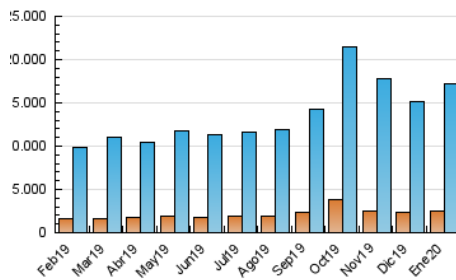

##### 4.1 Por día de la semana (promedio)

N. únicos / Visitas (x 100)

Páginas (x 100)

##### 4.2 Por franja horaria (promedio)

Visitas (x 1000)

Páginas (x 1000)

##### 4.3 Por meses

N. únicos / Visitas (x 1000)

Páginas (x 1000)