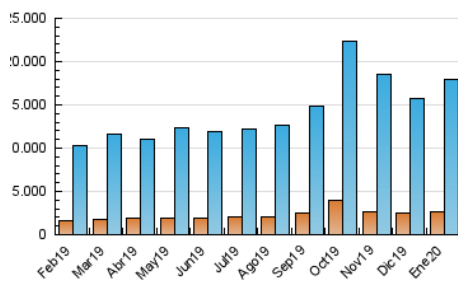

### 3. Por día del mes (Nacional e Internacional)

Día	N. únicos	Visitas	Páginas	Día	N. únicos	Visitas	Páginas	Día	N. únicos	Visitas	Páginas
1	293.945	494.702	1.302.105	11	307.335	523.918	1.436.835	21	350.366	625.316	1.731.913
2	316.707	549.897	1.531.094	12	318.436	539.118	1.434.175	22	378.413	666.112	1.782.524
3	320.008	594.948	1.782.205	13	300.452	541.182	1.558.568	23	340.712	581.678	1.553.994
4	319.054	594.658	1.641.769	14	324.325	580.173	1.637.044	24	306.738	515.291	1.377.404
5	278.414	490.195	1.369.471	15	366.604	630.349	1.772.257	25	299.830	499.429	1.288.954
6	295.541	526.050	1.489.820	16	351.569	606.780	1.741.978	26	317.634	525.091	1.389.740
7	314.896	601.235	1.840.110	17	317.525	547.043	1.544.233	27	366.974	631.946	1.698.797
8	336.508	610.127	1.788.948	18	295.352	504.518	1.442.326	28	342.464	592.442	1.673.401
9	438.854	776.522	2.162.005	19	330.010	579.284	1.545.526	29	356.991	610.242	1.651.559
10	388.908	686.669	1.934.522	20	341.276	595.526	1.601.364	30	340.371	567.425	1.496.482
								31	335.554	533.479	1.373.931

4. Gráficas (Nacional e Internacional)

4.1 Por día de la semana (promedio)

N. únicos / Visitas (x 100)

Páginas (x 100)

4.2 Por franja horaria (promedio)

Visitas (x 1000)

Páginas (x 1000)

4.3 Por meses

N. únicos / Visitas (x 1000)

Páginas (x 1000)