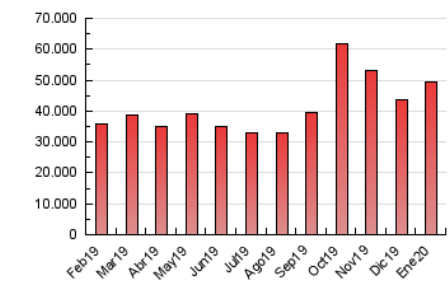

### 1. Cifras totales y promedios (Nacional e Internacional)

MES - AÑO	NAVEGADORES UNICOS	VISITAS	PAGINAS
Enero - 2020	2.686.198	17.921.345	49.575.054
<b>PROMEDIO DIARIO</b>	<b>331.992</b>	<b>578.108</b>	<b>1.599.195</b>
<b>PROMEDIO LUNES-VIERNES</b>	340.248	594.136	1.653.316
<b>PROMEDIO SABADO-DOMINGO</b>	308.258	532.026	1.443.600
<b>PAGINAS / VISITAS</b>	2,77		
<b>DURACION MEDIA VISITAS</b>	0:03:55		
<b>DURACION MEDIA PAGINAS</b>	0:02:13		

### 3. Por día del mes (Nacional e Internacional)

Día	N. únicos	Visitas	Páginas	Día	N. únicos	Visitas	Páginas	Día	N. únicos	Visitas	Páginas
1	293.945	494.702	1.302.105	11	307.335	523.918	1.436.835	21	350.366	625.316	1.731.913
2	316.707	549.897	1.531.094	12	318.436	539.118	1.434.175	22	378.413	666.112	1.782.524
3	320.008	594.948	1.782.205	13	300.452	541.182	1.558.568	23	340.712	581.678	1.553.994
4	319.054	594.658	1.641.769	14	324.325	580.173	1.637.044	24	306.738	515.291	1.377.404
5	278.414	490.195	1.369.471	15	366.604	630.349	1.772.257	25	299.830	499.429	1.288.954
6	295.541	526.050	1.489.820	16	351.569	606.780	1.741.978	26	317.634	525.091	1.389.740
7	314.896	601.235	1.840.110	17	317.525	547.043	1.544.233	27	366.974	631.946	1.698.797
8	336.508	610.127	1.788.948	18	295.352	504.518	1.442.326	28	342.464	592.442	1.673.401
9	438.854	776.522	2.162.005	19	330.010	579.284	1.545.526	29	356.991	610.242	1.651.559
10	388.908	686.669	1.934.522	20	341.276	595.526	1.601.364	30	340.371	567.425	1.496.482
								31	335.554	533.479	1.373.931

4. Gráficas (Nacional e Internacional)

4.1 Por día de la semana (promedio)

N. únicos / Visitas (x 100)

Páginas (x 100)

4.2 Por franja horaria (promedio)

Visitas (x 1000)

Páginas (x 1000)

4.3 Por meses

N. únicos / Visitas (x 1000)

Páginas (x 1000)