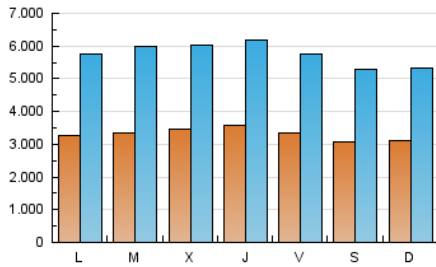

4. Gráficas (Nacional e Internacional)

4.1 Por día de la semana (promedio)

N. únicos / Visitas (x 100)