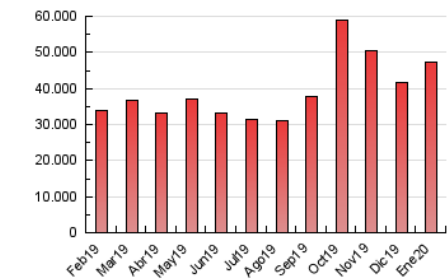

#### 3. Por día del mes (Nacional)

Día	N. únicos	Visitas	Páginas	Día	N. únicos	Visitas	Páginas	Día	N. únicos	Visitas	Páginas
1	281.210	472.855	1.241.311	11	295.010	502.629	1.376.495	21	334.492	597.732	1.653.860
2	302.453	524.803	1.457.052	12	306.105	518.217	1.376.078	22	360.890	635.974	1.699.938
3	304.976	566.609	1.690.962	13	287.557	517.069	1.483.730	23	324.690	554.308	1.478.473
4	305.744	568.536	1.560.310	14	309.604	553.559	1.556.713	24	290.292	489.020	1.309.673
5	267.069	469.440	1.307.332	15	351.259	602.977	1.688.482	25	286.379	477.201	1.229.080
6	284.469	505.644	1.429.531	16	335.779	579.146	1.656.943	26	304.158	502.834	1.328.298
7	302.352	577.021	1.760.491	17	303.621	522.692	1.472.455	27	351.576	603.821	1.615.699
8	322.596	584.959	1.713.554	18	282.243	482.336	1.376.802	28	327.280	565.683	1.591.524
9	423.054	747.419	2.074.409	19	316.594	556.030	1.480.790	29	340.887	582.291	1.571.604
10	374.139	659.500	1.851.888	20	327.348	570.621	1.530.553	30	324.608	541.143	1.425.872
								31	321.215	509.665	1.309.042

##### 4.1 Por día de la semana (promedio)

N. únicos / Visitas (x 100)

Páginas (x 100)

##### 4.2 Por franja horaria (promedio)

Visitas (x 1000)

Páginas (x 1000)

##### 4.3 Por meses

N. únicos / Visitas (x 1000)

Páginas (x 1000)