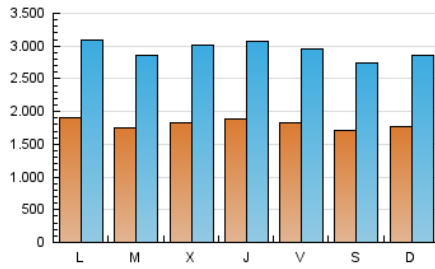

1. Cifras totales y promedios (Nacional)

MES - AÑO	NAVEGADORES UNICOS	VISITAS	PAGINAS
Enero - 2019	1.533.321	9.126.096	27.664.225
PROMEDIO DIARIO	181.398	294.390	892.394
PROMEDIO LUNES-VIERNES	183.726	299.510	920.512
PROMEDIO SABADO-DOMINGO	174.706	279.670	811.557
PAGINAS / VISITAS	3,03		
DURACION MEDIA VISITAS	0:04:03		
DURACION MEDIA PAGINAS	0:02:00		

2. Secciones (Nacional)

	PAGINAS	%
HOME	10.180.599	36.80 %
RESTO	17.483.626	63.20 %

3. Por día del mes (Nacional)

Día	N. únicos	Visitas	Páginas	Día	N. únicos	Visitas	Páginas	Día	N. únicos	Visitas	Páginas
1	149.997	238.476	656.553	11	184.998	303.220	968.340	21	192.632	313.598	926.572
2	175.918	281.737	816.221	12	168.074	270.944	849.562	22	190.429	313.563	962.561
3	186.908	291.867	830.550	13	172.339	278.408	798.668	23	190.255	320.477	1.082.715
4	188.749	296.666	838.798	14	178.984	290.956	801.549	24	185.392	307.787	962.331
5	184.162	286.292	792.257	15	171.543	276.756	770.013	25	170.797	277.402	799.118
6	187.574	291.133	792.835	16	190.907	318.823	948.711	26	183.315	293.807	848.477
7	215.272	341.298	931.618	17	193.625	316.108	957.031	27	172.708	278.561	836.634
8	187.353	300.980	877.004	18	184.933	306.919	988.829	28	177.987	294.471	849.556
9	167.616	271.373	836.476	19	152.688	246.340	733.805	29	179.197	297.095	914.509
10	173.610	285.380	869.078	20	176.790	291.874	840.221	30	188.086	313.284	963.355
								31	200.512	330.501	1.620.278

4. Gráficas (Nacional)

4.1 Por día de la semana (promedio)

N. únicos / Visitas (x 100)

Páginas (x 100)

4.2 Por franja horaria (promedio)

Visitas (x 1000)

Páginas (x 1000)

4.3 Por meses