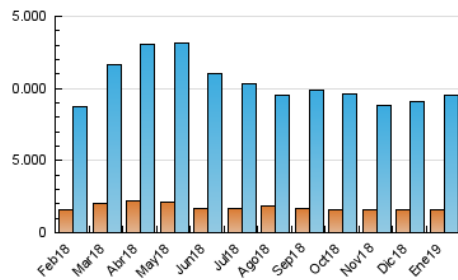

4.3 Por meses

N. únicos / Visitas (x 1000)