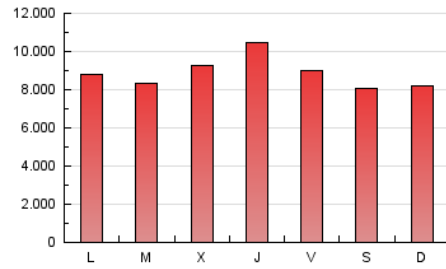

1. Cifras totales y promedios (Nacional)

MES - AÑO	NAVEGADORES UNICOS	VISITAS	PAGINAS
Enero - 2019	1.533.321	9.126.096	27.664.225
PROMEDIO DIARIO	181.398	294.390	892.394
PROMEDIO LUNES-VIERNES	183.726	299.510	920.512
PROMEDIO SABADO-DOMINGO	174.706	279.670	811.557
PAGINAS / VISITAS	3,03		
DURACION MEDIA VISITAS	0:04:03		
DURACION MEDIA PAGINAS	0:02:00		

2. Secciones (Nacional)

	PAGINAS	%
HOME	10.180.599	36.80 %
RESTO	17.483.626	63.20 %

3. Por día del mes (Nacional)

Día	N. únicos	Visitas	Páginas	Día	N. únicos	Visitas	Páginas	Día	N. únicos	Visitas	Páginas
1	149.997	238.476	656.553	11	184.998	303.220	968.340	21	192.632	313.598	926.572
2	175.918	281.737	816.221	12	168.074	270.944	849.562	22	190.429	313.563	962.561
3	186.908	291.867	830.550	13	172.339	278.408	798.668	23	190.255	320.477	1.082.715
4	188.749	296.666	838.798	14	178.984	290.956	801.549	24	185.392	307.787	962.331
5	184.162	286.292	792.257	15	171.543	276.756	770.013	25	170.797	277.402	799.118
6	187.574	291.133	792.835	16	190.907	318.823	948.711	26	183.315	293.807	848.477
7	215.272	341.298	931.618	17	193.625	316.108	957.031	27	172.708	278.561	836.634
8	187.353	300.980	877.004	18	184.933	306.919	988.829	28	177.987	294.471	849.556
9	167.616	271.373	836.476	19	152.688	246.340	733.805	29	179.197	297.095	914.509
10	173.610	285.380	869.078	20	176.790	291.874	840.221	30	188.086	313.284	963.355
								31	200.512	330.501	1.620.278

4. Gráficas (Nacional)

4.1 Por día de la semana (promedio)

N. únicos / Visitas (x 100)

Páginas (x 100)

4.2 Por franja horaria (promedio)

Visitas (x 1000)

Páginas (x 1000)

4.3 Por meses