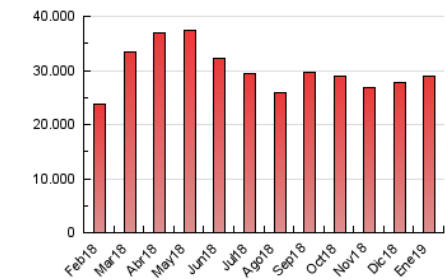

Páginas (x 1000)