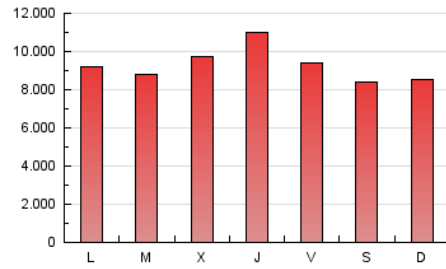

1. Cifras totales y promedios (Nacional e Internacional)

MES - AÑO	NAVEGADORES UNICOS	VISITAS	PAGINAS
Enero - 2019	1.621.873	9.550.437	28.986.061
PROMEDIO DIARIO	189.617	308.079	935.034
PROMEDIO LUNES-VIERNES	192.248	313.786	965.461
PROMEDIO SABADO-DOMINGO	182.056	291.669	847.557
PAGINAS / VISITAS	3,04		
DURACION MEDIA VISITAS	0:04:04		
DURACION MEDIA PAGINAS	0:02:00		

2. Secciones (Nacional e Internacional)

	PAGINAS	%
HOME	10.739.765	37.05 %
RESTO	18.246.296	62.95 %

3. Por día del mes (Nacional e Internacional)

Día	N. únicos	Visitas	Páginas	Día	N. únicos	Visitas	Páginas	Día	N. únicos	Visitas	Páginas
1	157.086	250.689	690.777	11	193.415	317.087	1.013.368	21	201.422	328.393	971.655
2	184.140	295.271	856.238	12	175.586	283.223	888.249	22	199.233	328.598	1.009.728
3	195.592	305.979	871.384	13	179.855	290.650	834.329	23	199.277	335.918	1.136.445
4	196.994	310.143	878.113	14	187.388	304.758	839.565	24	194.199	322.745	1.010.408
5	191.226	297.509	824.339	15	179.704	290.230	807.546	25	179.040	291.243	839.243
6	194.630	302.431	824.528	16	200.150	334.555	996.299	26	191.166	306.572	888.261
7	224.124	355.720	972.406	17	202.944	331.668	1.005.074	27	180.433	291.130	875.870
8	195.827	315.057	919.495	18	193.407	321.194	1.037.435	28	186.409	308.757	892.428
9	175.479	284.418	877.845	19	159.673	257.891	768.577	29	187.588	311.374	960.077
10	181.744	299.034	911.042	20	183.876	303.949	876.301	30	196.927	328.325	1.011.473
								31	209.608	345.926	1.697.563

4. Gráficas (Nacional e Internacional)

4.1 Por día de la semana (promedio)

N. únicos / Visitas (x 100)

Páginas (x 100)

4.2 Por franja horaria (promedio)

Visitas (x 1000)

Páginas (x 1000)

4.3 Por meses