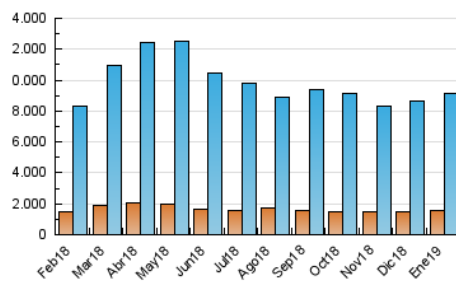

4.3 Por meses

N. únicos / Visitas (x 1000)