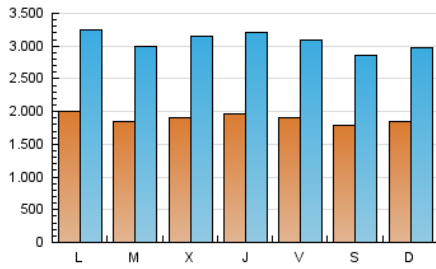

1. Cifras totales y promedios (Nacional e Internacional)

MES - AÑO	NAVEGADORES UNICOS	VISITAS	PAGINAS
Enero - 2019	1.621.873	9.550.437	28.986.061
PROMEDIO DIARIO	189.617	308.079	935.034
PROMEDIO LUNES-VIERNES	192.248	313.786	965.461
PROMEDIO SABADO-DOMINGO	182.056	291.669	847.557
PAGINAS / VISITAS	3,04		
DURACION MEDIA VISITAS	0:04:04		
DURACION MEDIA PAGINAS	0:02:00		

2. Secciones (Nacional e Internacional)

	PAGINAS	%
HOME	10.739.765	37.05 %
RESTO	18.246.296	62.95 %

3. Por día del mes (Nacional e Internacional)

Día	N. únicos	Visitas	Páginas	Día	N. únicos	Visitas	Páginas	Día	N. únicos	Visitas	Páginas
1	157.086	250.689	690.777	11	193.415	317.087	1.013.368	21	201.422	328.393	971.655
2	184.140	295.271	856.238	12	175.586	283.223	888.249	22	199.233	328.598	1.009.728
3	195.592	305.979	871.384	13	179.855	290.650	834.329	23	199.277	335.918	1.136.445
4	196.994	310.143	878.113	14	187.388	304.758	839.565	24	194.199	322.745	1.010.408
5	191.226	297.509	824.339	15	179.704	290.230	807.546	25	179.040	291.243	839.243
6	194.630	302.431	824.528	16	200.150	334.555	996.299	26	191.166	306.572	888.261
7	224.124	355.720	972.406	17	202.944	331.668	1.005.074	27	180.433	291.130	875.870
8	195.827	315.057	919.495	18	193.407	321.194	1.037.435	28	186.409	308.757	892.428
9	175.479	284.418	877.845	19	159.673	257.891	768.577	29	187.588	311.374	960.077
10	181.744	299.034	911.042	20	183.876	303.949	876.301	30	196.927	328.325	1.011.473
								31	209.608	345.926	1.697.563

4. Gráficas (Nacional e Internacional)

4.1 Por día de la semana (promedio)

N. únicos / Visitas (x 100)

Páginas (x 100)

4.2 Por franja horaria (promedio)

Visitas (x 1000)

Páginas (x 1000)

4.3 Por meses