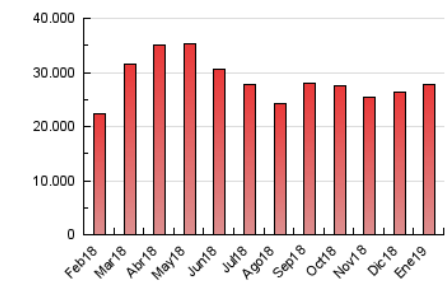

Páginas (x 1000)