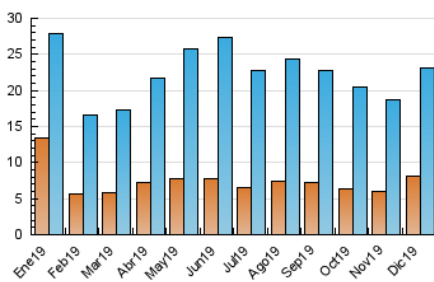

4.3 Por meses

N. únicos / Visitas (x 1000)