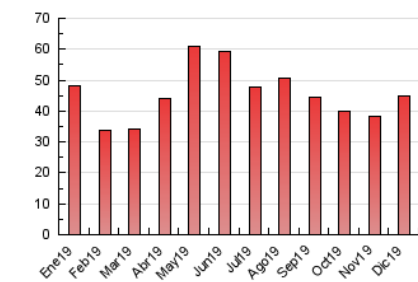

Páginas (x 1000)