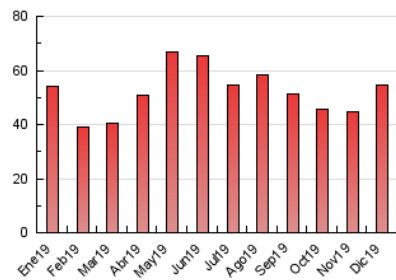

Páginas (x 1000)