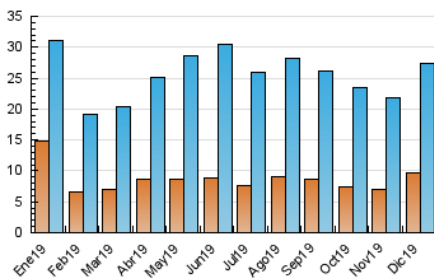

4.3 Por meses

N. únicos / Visitas (x 1000)