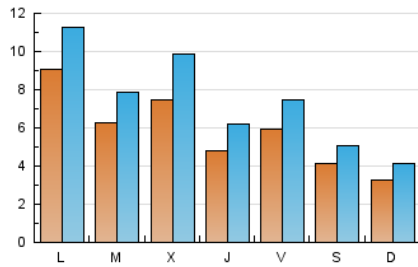

1. Cifras totales y promedios (Nacional)

MES - AÑO	NAVEGADORES UNICOS	VISITAS	PAGINAS
Diciembre - 2019	8.110	23.069	45.073
PROMEDIO DIARIO	588	744	1.454
PROMEDIO LUNES-VIERNES	680	863	1.700
PROMEDIO SABADO-DOMINGO	363	453	853
PAGINAS / VISITAS	1,95		
DURACION MEDIA VISITAS	0:01:13		
DURACION MEDIA PAGINAS	0:01:16		

2. Secciones (Nacional)

	PAGINAS	%
HOME	19.695	43.70 %
RESTO	25.378	56.30 %

3. Por día del mes (Nacional)

Día	N. únicos	Visitas	Páginas	Día	N. únicos	Visitas	Páginas	Día	N. únicos	Visitas	Páginas
1	323	402	910	11	657	828	1.584	21	580	689	1.392
2	468	616	1.182	12	551	701	1.198	22	379	484	918
3	449	573	1.114	13	545	696	1.549	23	550	682	1.310
4	1.490	2.085	5.205	14	334	419	745	24	363	472	834
5	521	688	1.409	15	303	395	595	25	286	363	716
6	387	500	1.108	16	790	946	1.535	26	326	423	618
7	364	446	848	17	735	874	1.649	27	527	644	1.414
8	304	383	640	18	551	682	1.349	28	368	469	917
9	2.222	2.737	5.132	19	515	681	1.236	29	310	394	709
10	1.178	1.465	2.696	20	904	1.155	2.349	30	519	643	1.191
								31	421	534	1.021

4. Gráficas (Nacional)

4.1 Por día de la semana (promedio)

N. únicos / Visitas (x 100)

Páginas (x 100)

4.2 Por franja horaria (promedio)

Visitas (x 1000)

Páginas (x 1000)

4.3 Por meses