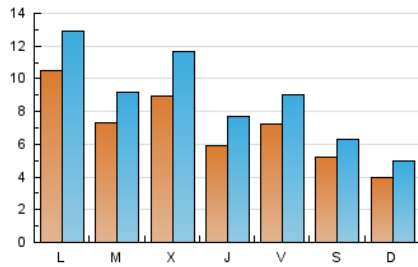

1. Cifras totales y promedios (Nacional e Internacional)

MES - AÑO	NAVEGADORES UNICOS	VISITAS	PAGINAS
Diciembre - 2019	9.772	27.420	54.407
PROMEDIO DIARIO	703	885	1.755
PROMEDIO LUNES-VIERNES	806	1.018	2.030
PROMEDIO SABADO-DOMINGO	451	557	1.084
PAGINAS / VISITAS	1,98		
DURACION MEDIA VISITAS	0:01:13		
DURACION MEDIA PAGINAS	0:01:14		

2. Secciones (Nacional e Internacional)

	PAGINAS	%
HOME	23.146	42.54 %
RESTO	31.261	57.46 %

3. Por día del mes (Nacional e Internacional)

Día	N. únicos	Visitas	Páginas	Día	N. únicos	Visitas	Páginas	Día	N. únicos	Visitas	Páginas
1	390	478	1.066	11	782	975	1.858	21	746	879	1.725
2	574	753	1.406	12	674	848	1.522	22	474	600	1.214
3	533	686	1.315	13	658	833	1.843	23	673	833	1.623
4	1.778	2.445	6.248	14	417	516	962	24	453	587	1.101
5	683	900	2.041	15	369	467	808	25	357	449	860
6	509	657	1.528	16	909	1.090	1.749	26	398	522	766
7	452	554	1.067	17	840	1.005	1.947	27	628	778	1.712
8	379	474	845	18	649	790	1.514	28	458	577	1.193
9	2.463	3.022	5.621	19	614	802	1.439	29	371	470	872
10	1.338	1.662	3.071	20	1.084	1.354	2.752	30	614	759	1.419
								31	513	655	1.320

4. Gráficas (Nacional e Internacional)

4.1 Por día de la semana (promedio)

N. únicos / Visitas (x 100)

Páginas (x 100)

4.2 Por franja horaria (promedio)

Visitas (x 1000)

Páginas (x 1000)

4.3 Por meses