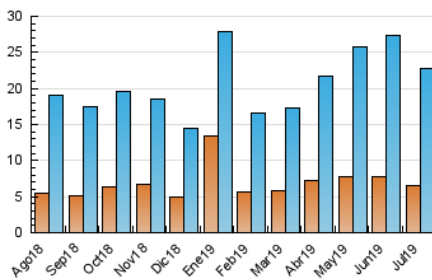

4.3 Por meses

N. únicos / Visitas (x 1000)