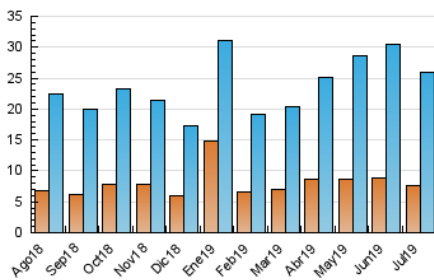

4.3 Por meses

N. únicos / Visitas (x 1000)