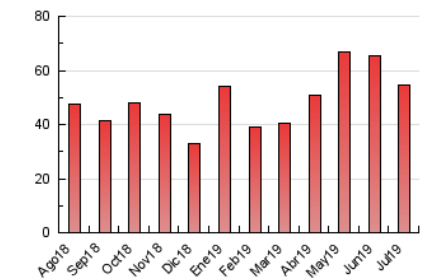

Páginas (x 1000)