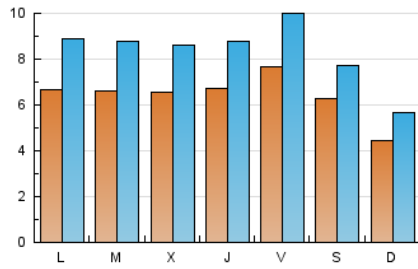

1. Cifras totales y promedios (Nacional e Internacional)

MES - AÑO	NAVEGADORES UNICOS	VISITAS	PAGINAS
Julio - 2019	7.606	26.000	54.389
PROMEDIO DIARIO	645	839	1.754
PROMEDIO LUNES-VIERNES	682	897	1.868
PROMEDIO SABADO-DOMINGO	538	670	1.428
PAGINAS / VISITAS	2,09		
DURACION MEDIA VISITAS	0:01:19		
DURACION MEDIA PAGINAS	0:01:12		

2. Secciones (Nacional e Internacional)

	PAGINAS	%
HOME	24.419	44.90 %
RESTO	29.970	55.10 %

3. Por día del mes (Nacional e Internacional)

Día	N. únicos	Visitas	Páginas	Día	N. únicos	Visitas	Páginas	Día	N. únicos	Visitas	Páginas
1	750	966	1.814	11	729	934	1.709	21	442	547	1.167
2	734	974	1.932	12	750	989	2.597	22	578	795	1.627
3	719	924	1.848	13	526	651	1.635	23	582	775	1.645
4	624	830	1.867	14	372	497	1.036	24	668	899	1.803
5	890	1.153	2.409	15	652	858	1.713	25	624	811	1.560
6	887	1.070	2.133	16	642	843	1.891	26	660	880	1.977
7	526	650	1.261	17	633	821	1.808	27	531	650	1.225
8	796	1.055	2.190	18	719	927	1.762	28	440	569	1.323
9	750	1.026	2.063	19	755	974	2.420	29	566	763	1.489
10	562	778	1.472	20	576	727	1.646	30	595	783	1.611
								31	705	881	1.756

4. Gráficas (Nacional e Internacional)

4.1 Por día de la semana (promedio)

N. únicos / Visitas (x 100)

Páginas (x 100)

4.2 Por franja horaria (promedio)

Visitas (x 1000)

Páginas (x 1000)

4.3 Por meses