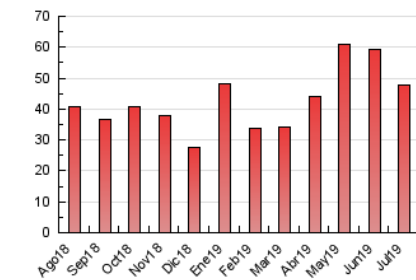

Páginas (x 1000)