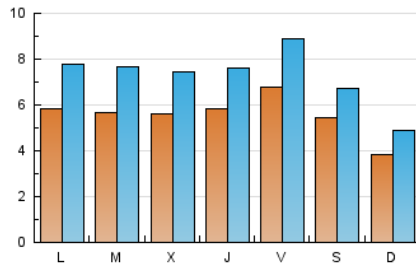

1. Cifras totales y promedios (Nacional)

MES - AÑO	NAVEGADORES UNICOS	VISITAS	PAGINAS
Julio - 2019	6.451	22.677	47.906
PROMEDIO DIARIO	559	732	1.545
PROMEDIO LUNES-VIERNES	592	784	1.648
PROMEDIO SABADO-DOMINGO	463	581	1.249
PAGINAS / VISITAS	2,11		
DURACION MEDIA VISITAS	0:01:19		
DURACION MEDIA PAGINAS	0:01:11		

2. Secciones (Nacional)

	PAGINAS	%
HOME	21.512	44.90 %
RESTO	26.394	55.10 %

3. Por día del mes (Nacional)

Día	N. únicos	Visitas	Páginas	Día	N. únicos	Visitas	Páginas	Día	N. únicos	Visitas	Páginas
1	660	863	1.624	11	640	810	1.473	21	389	486	1.073
2	633	853	1.715	12	665	884	2.304	22	507	700	1.487
3	632	816	1.679	13	453	555	1.383	23	504	670	1.430
4	543	732	1.643	14	318	430	882	24	575	778	1.581
5	798	1.040	2.187	15	563	739	1.515	25	527	685	1.349
6	752	916	1.852	16	554	733	1.687	26	566	753	1.756
7	443	553	1.082	17	534	699	1.532	27	467	573	1.087
8	702	945	1.967	18	633	814	1.545	28	379	494	1.161
9	650	900	1.803	19	674	871	2.172	29	476	651	1.279
10	479	668	1.261	20	504	640	1.471	30	506	670	1.393
								31	597	756	1.533

4. Gráficas (Nacional)

4.1 Por día de la semana (promedio)

N. únicos / Visitas (x 100)

Páginas (x 100)

4.2 Por franja horaria (promedio)

Visitas (x 1000)

Páginas (x 1000)

4.3 Por meses