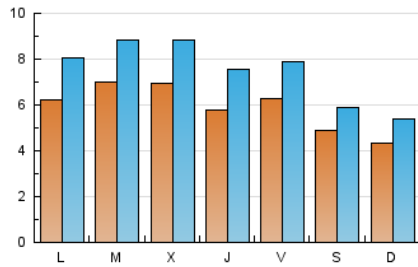

4. Gráficas (Nacional e Internacional)

4.1 Por día de la semana (promedio)

N. únicos / Visitas (x 100)