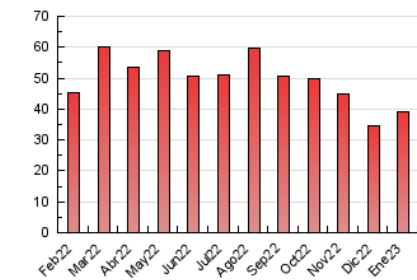

Páginas (x 1000)