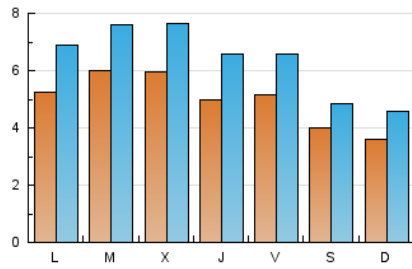

4. Gráficas (Nacional)

4.1 Por día de la semana (promedio)

N. únicos / Visitas (x 100)