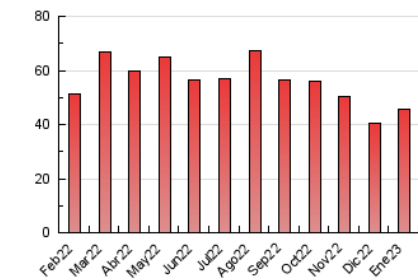

Páginas (x 1000)