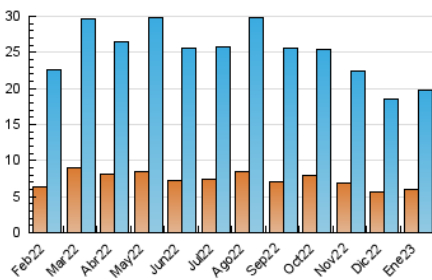

#### 3. Por día del mes (Nacional)

Día	N. únicos	Visitas	Páginas	Día	N. únicos	Visitas	Páginas	Día	N. únicos	Visitas	Páginas
1	346	445	1.129	11	504	652	1.272	21	391	480	887
2	437	580	1.181	12	489	632	1.212	22	445	560	1.118
3	483	610	1.178	13	543	696	1.473	23	589	772	1.451
4	508	643	1.225	14	344	413	871	24	708	895	1.603
5	475	641	1.290	15	357	426	746	25	781	1.005	2.027
6	447	530	1.034	16	526	690	1.240	26	490	646	1.268
7	379	458	941	17	635	824	1.734	27	550	719	1.508
8	300	377	800	18	592	763	1.539	28	483	586	1.118
9	556	714	1.321	19	535	708	1.327	29	354	471	869
10	639	801	1.670	20	528	692	1.357	30	505	682	1.355
								31	532	674	1.350

4. Gráficas (Nacional)

4.1 Por día de la semana (promedio)

N. únicos / Visitas (x 100)

Páginas (x 100)

4.2 Por franja horaria (promedio)

Visitas\_ (x 1000)

Páginas (x 1000)

4.3 Por meses

N. únicos / Visitas (x 1000)

Páginas (x 1000)