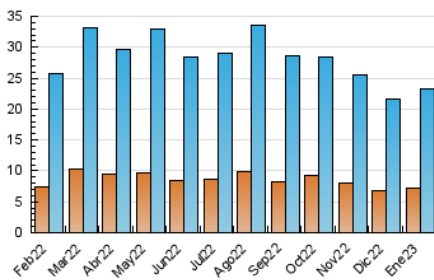

### 3. Por día del mes (Nacional e Internacional)

Día	N. únicos	Visitas	Páginas	Día	N. únicos	Visitas	Páginas	Día	N. únicos	Visitas	Páginas
1	425	539	1.299	11	593	753	1.434	21	501	600	1.073
2	523	680	1.388	12	562	717	1.352	22	524	653	1.319
3	561	698	1.387	13	681	851	1.739	23	728	936	1.785
4	606	759	1.406	14	420	504	1.078	24	813	1.020	1.820
5	549	730	1.436	15	417	497	864	25	900	1.144	2.297
6	566	671	1.270	16	615	807	1.465	26	578	750	1.464
7	462	558	1.107	17	730	940	1.968	27	634	821	1.662
8	362	450	915	18	681	877	1.756	28	574	687	1.292
9	651	819	1.499	19	626	819	1.565	29	429	561	1.020
10	775	952	1.971	20	626	812	1.686	30	590	787	1.535
								31	632	799	1.590

4. Gráficas (Nacional e Internacional)

4.1 Por día de la semana (promedio)

N. únicos / Visitas (x 100)

Páginas (x 100)

4.2 Por franja horaria (promedio)

Visitas\_ (x 1000)

Páginas (x 1000)

4.3 Por meses

N. únicos / Visitas (x 1000)

Páginas (x 1000)