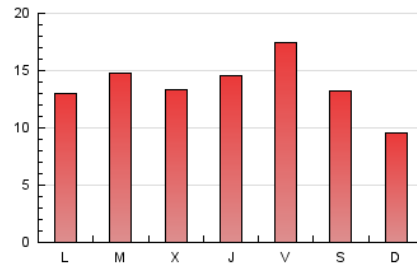

#### 2. Secciones (Nacional)

	PAGINAS	%
<b>HOME</b>	19.543	45.59 %
<b>RESTO</b>	23.328	54.41 %

#### 3. Por día del mes (Nacional)

Día	N. únicos	Visitas	Páginas	Día	N. únicos	Visitas	Páginas	Día	N. únicos	Visitas	Páginas
1	367	476	899	11	339	426	796	21	830	1.116	2.170
2	636	818	1.627	12	296	358	597	22	724	982	2.100
3	572	735	1.749	13	408	520	941	23	642	887	1.681
4	328	438	850	14	487	616	1.265	24	546	751	1.830
5	284	370	611	15	444	570	1.115	25	502	630	1.307
6	322	429	809	16	501	647	1.165	26	442	575	1.190
7	379	496	834	17	555	684	1.517	27	505	678	1.380
8	525	661	1.165	18	729	943	2.336	28	625	836	1.645
9	465	609	1.415	19	454	611	1.419	29	555	737	1.393
10	752	923	1.929	20	732	998	2.061	30	561	748	1.384
								31	591	765	1.691

4. Gráficas (Nacional)

4.1 Por día de la semana (promedio)

N. únicos / Visitas (x 100)

Páginas (x 100)

4.2 Por franja horaria (promedio)

Visitas (x 1000)

Páginas (x 1000)

4.3 Por meses