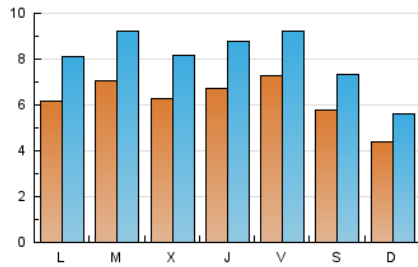

4. Gráficas (Nacional e Internacional)

4.1 Por día de la semana (promedio)

N. únicos / Visitas (x 100)