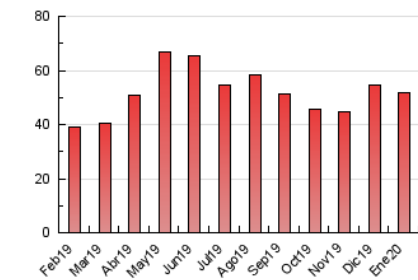

Páginas (x 1000)