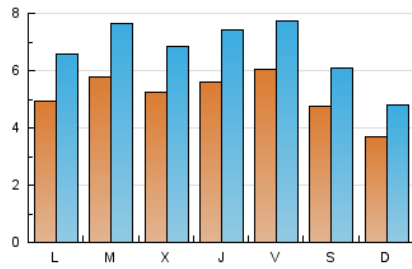

4. Gráficas (Nacional)

4.1 Por día de la semana (promedio)

N. únicos / Visitas (x 100)