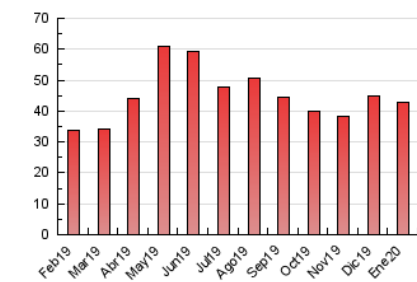

Páginas (x 1000)