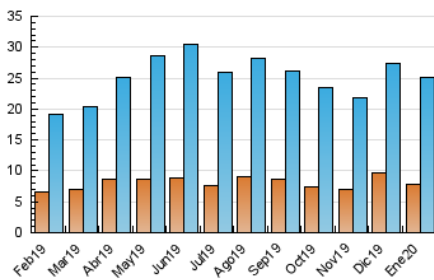

### 3. Por día del mes (Nacional e Internacional)

Día	N. únicos	Visitas	Páginas	Día	N. únicos	Visitas	Páginas	Día	N. únicos	Visitas	Páginas
1	445	572	1.087	11	443	545	980	21	995	1.332	2.683
2	771	989	1.935	12	366	440	760	22	862	1.160	2.577
3	709	912	2.293	13	502	644	1.146	23	755	1.024	2.009
4	408	540	1.139	14	625	777	1.545	24	649	877	2.133
5	344	442	775	15	554	705	1.369	25	647	799	1.620
6	402	535	996	16	601	773	1.431	26	520	665	1.382
7	468	609	1.057	17	654	809	1.803	27	606	800	1.664
8	640	801	1.417	18	813	1.041	2.620	28	731	970	1.938
9	555	724	1.611	19	531	704	1.603	29	642	843	1.603
10	884	1.091	2.347	20	967	1.273	2.515	30	675	882	1.616
								31	737	935	2.015

4. Gráficas (Nacional e Internacional)

4.1 Por día de la semana (promedio)

N. únicos / Visitas (x 100)

Páginas (x 100)

4.2 Por franja horaria (promedio)

Visitas (x 1000)

Páginas (x 1000)

4.3 Por meses

N. únicos / Visitas (x 1000)

Páginas (x 1000)