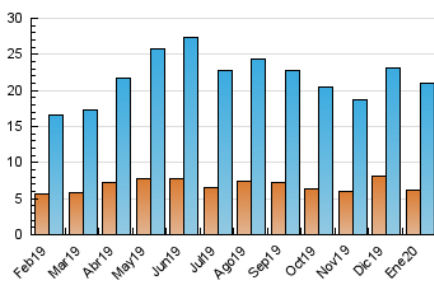

#### 3. Por día del mes (Nacional)

Día	N. únicos	Visitas	Páginas	Día	N. únicos	Visitas	Páginas	Día	N. únicos	Visitas	Páginas
1	367	476	899	11	339	426	796	21	830	1.116	2.170
2	636	818	1.627	12	296	358	597	22	724	982	2.100
3	572	735	1.749	13	408	520	941	23	642	887	1.681
4	328	438	850	14	487	616	1.265	24	546	751	1.830
5	284	370	611	15	444	570	1.115	25	502	630	1.307
6	322	429	809	16	501	647	1.165	26	442	575	1.190
7	379	496	834	17	555	684	1.517	27	505	678	1.380
8	525	661	1.165	18	729	943	2.336	28	625	836	1.645
9	465	609	1.415	19	454	611	1.419	29	555	737	1.393
10	752	923	1.929	20	732	998	2.061	30	561	748	1.384
								31	591	765	1.691

4. Gráficas (Nacional)

4.1 Por día de la semana (promedio)

N. únicos / Visitas (x 100)

Páginas (x 100)

4.2 Por franja horaria (promedio)

Visitas (x 1000)

Páginas (x 1000)

4.3 Por meses

N. únicos / Visitas (x 1000)

Páginas (x 1000)