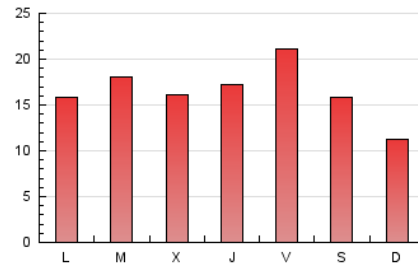

### 3. Por día del mes (Nacional e Internacional)

Día	N. únicos	Visitas	Páginas	Día	N. únicos	Visitas	Páginas	Día	N. únicos	Visitas	Páginas
1	445	572	1.087	11	443	545	980	21	995	1.332	2.683
2	771	989	1.935	12	366	440	760	22	862	1.160	2.577
3	709	912	2.293	13	502	644	1.146	23	755	1.024	2.009
4	408	540	1.139	14	625	777	1.545	24	649	877	2.133
5	344	442	775	15	554	705	1.369	25	647	799	1.620
6	402	535	996	16	601	773	1.431	26	520	665	1.382
7	468	609	1.057	17	654	809	1.803	27	606	800	1.664
8	640	801	1.417	18	813	1.041	2.620	28	731	970	1.938
9	555	724	1.611	19	531	704	1.603	29	642	843	1.603
10	884	1.091	2.347	20	967	1.273	2.515	30	675	882	1.616
								31	737	935	2.015

4. Gráficas (Nacional e Internacional)

4.1 Por día de la semana (promedio)

N. únicos / Visitas (x 100)

Páginas (x 100)

4.2 Por franja horaria (promedio)

Visitas (x 1000)

Páginas (x 1000)

4.3 Por meses