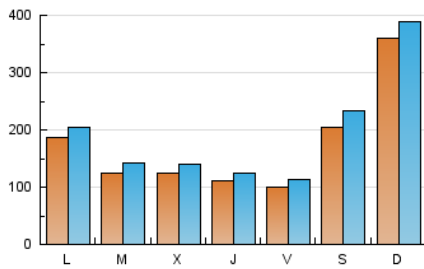

1. Cifras totales y promedios (Nacional e Internacional)

MES - AÑO	NAVEGADORES UNICOS	VISITAS	PAGINAS
Octubre - 2020	329.034	584.812	790.574
PROMEDIO DIARIO	16.983	18.865	25.502
PROMEDIO LUNES-VIERNES	12.727	14.197	20.442
PROMEDIO SABADO-DOMINGO	27.387	30.275	37.871
PAGINAS / VISITAS	1,35		
DURACION MEDIA VISITAS	0:00:43		
DURACION MEDIA PAGINAS	0:02:02		

2. Secciones (Nacional e Internacional)

	PAGINAS	%
HOME	22.993	2.91 %
RESTO	767.581	97.09 %

3. Por día del mes (Nacional e Internacional)

Día	N. únicos	Visitas	Páginas	Día	N. únicos	Visitas	Páginas	Día	N. únicos	Visitas	Páginas
1	22.484	24.176	29.045	11	23.802	25.268	31.342	21	7.087	8.506	10.823
2	18.223	19.849	24.103	12	16.171	17.283	21.587	22	7.034	8.434	10.836
3	75.207	85.271	101.515	13	9.514	11.290	14.809	23	10.847	12.185	14.665
4	87.539	93.252	108.541	14	14.918	16.771	20.852	24	11.633	13.307	16.740
5	25.518	27.307	32.809	15	8.474	9.483	11.849	25	25.224	28.677	34.934
6	23.057	24.219	29.057	16	6.938	7.994	10.036	26	25.780	28.116	33.890
7	18.120	19.370	23.407	17	5.736	6.905	9.112	27	11.363	13.137	16.415
8	7.357	8.399	10.561	18	7.453	8.716	11.061	28	9.382	10.916	32.673
9	4.604	5.307	6.799	19	6.965	8.824	11.657	29	10.163	11.611	37.135
10	4.038	4.705	6.102	20	6.139	8.050	10.734	30	9.846	11.113	35.991
								31	5.851	6.371	21.494

4. Gráficas (Nacional e Internacional)

4.1 Por día de la semana (promedio)

N. únicos / Visitas (x 100)

Páginas (x 100)

4.2 Por franja horaria (promedio)

Visitas (x 1000)

Páginas (x 1000)

4.3 Por meses