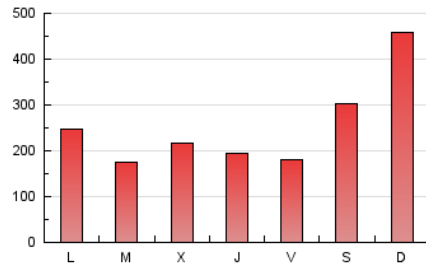

1. Cifras totales y promedios (Nacional)

MES - AÑO	NAVEGADORES UNICOS	VISITAS	PAGINAS
Octubre - 2020	319.943	573.493	776.332
PROMEDIO DIARIO	16.641	18.500	25.043
PROMEDIO LUNES-VIERNES	12.456	13.918	20.077
PROMEDIO SABADO-DOMINGO	26.870	29.700	37.182
PAGINAS / VISITAS	1,35		
DURACION MEDIA VISITAS	0:00:43		
DURACION MEDIA PAGINAS	0:02:02		

2. Secciones (Nacional)

	PAGINAS	%
HOME	22.570	2.91 %
RESTO	753.762	97.09 %

3. Por día del mes (Nacional)

Día	N. únicos	Visitas	Páginas	Día	N. únicos	Visitas	Páginas	Día	N. únicos	Visitas	Páginas
1	21.852	23.551	28.300	11	23.571	25.004	31.042	21	6.827	8.269	10.567
2	17.788	19.402	23.575	12	15.945	17.038	21.312	22	6.812	8.208	10.595
3	73.675	83.425	99.370	13	9.280	11.044	14.522	23	10.585	11.908	14.352
4	85.798	91.379	106.407	14	14.640	16.481	20.510	24	11.409	13.061	16.473
5	24.992	26.769	32.218	15	8.282	9.264	11.607	25	24.928	28.376	34.600
6	22.768	23.902	28.697	16	6.724	7.767	9.771	26	25.481	27.841	33.579
7	17.888	19.086	23.097	17	5.573	6.736	8.913	27	11.178	12.915	16.164
8	7.165	8.194	10.345	18	7.301	8.559	10.885	28	9.148	10.682	32.120
9	4.418	5.115	6.590	19	6.751	8.623	11.437	29	9.947	11.393	36.471
10	3.894	4.560	5.945	20	5.925	7.847	10.511	30	9.631	10.892	35.353
								31	5.684	6.202	21.004

4. Gráficas (Nacional)

4.1 Por día de la semana (promedio)

N. únicos / Visitas (x 100)

Páginas (x 100)

4.2 Por franja horaria (promedio)

Visitas (x 1000)

Páginas (x 1000)

4.3 Por meses