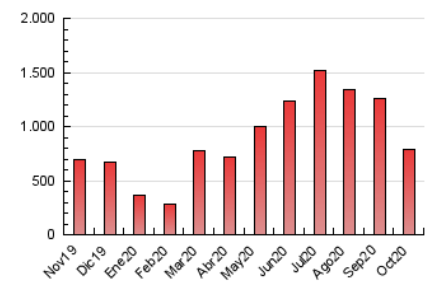

Páginas (x 1000)