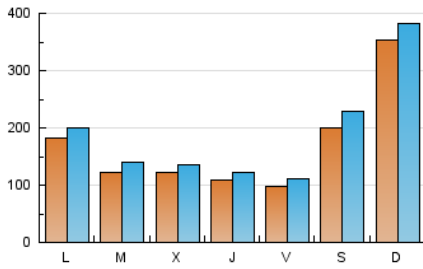

1. Cifras totales y promedios (Nacional)

MES - AÑO	NAVEGADORES UNICOS	VISITAS	PAGINAS
Octubre - 2020	319.943	573.493	776.332
PROMEDIO DIARIO	16.641	18.500	25.043
PROMEDIO LUNES-VIERNES	12.456	13.918	20.077
PROMEDIO SABADO-DOMINGO	26.870	29.700	37.182
PAGINAS / VISITAS	1,35		
DURACION MEDIA VISITAS	0:00:43		
DURACION MEDIA PAGINAS	0:02:02		

2. Secciones (Nacional)

	PAGINAS	%
HOME	22.570	2.91 %
RESTO	753.762	97.09 %

3. Por día del mes (Nacional)

Día	N. únicos	Visitas	Páginas	Día	N. únicos	Visitas	Páginas	Día	N. únicos	Visitas	Páginas
1	21.852	23.551	28.300	11	23.571	25.004	31.042	21	6.827	8.269	10.567
2	17.788	19.402	23.575	12	15.945	17.038	21.312	22	6.812	8.208	10.595
3	73.675	83.425	99.370	13	9.280	11.044	14.522	23	10.585	11.908	14.352
4	85.798	91.379	106.407	14	14.640	16.481	20.510	24	11.409	13.061	16.473
5	24.992	26.769	32.218	15	8.282	9.264	11.607	25	24.928	28.376	34.600
6	22.768	23.902	28.697	16	6.724	7.767	9.771	26	25.481	27.841	33.579
7	17.888	19.086	23.097	17	5.573	6.736	8.913	27	11.178	12.915	16.164
8	7.165	8.194	10.345	18	7.301	8.559	10.885	28	9.148	10.682	32.120
9	4.418	5.115	6.590	19	6.751	8.623	11.437	29	9.947	11.393	36.471
10	3.894	4.560	5.945	20	5.925	7.847	10.511	30	9.631	10.892	35.353
								31	5.684	6.202	21.004

4. Gráficas (Nacional)

4.1 Por día de la semana (promedio)

N. únicos / Visitas (x 100)

Páginas (x 100)

4.2 Por franja horaria (promedio)

Visitas (x 1000)

Páginas (x 1000)

4.3 Por meses