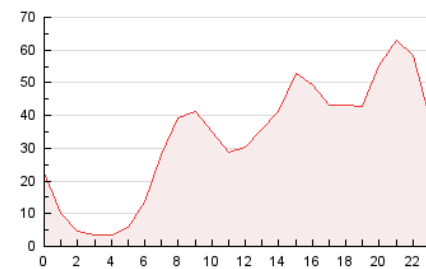

2. Secciones (Nacional e Internacional)

	PAGINAS	%
HOME	22.993	2.91 %
RESTO	767.581	97.09 %

3. Por día del mes (Nacional e Internacional)

Día	N. únicos	Visitas	Páginas	Día	N. únicos	Visitas	Páginas	Día	N. únicos	Visitas	Páginas
1	22.484	24.176	29.045	11	23.802	25.268	31.342	21	7.087	8.506	10.823
2	18.223	19.849	24.103	12	16.171	17.283	21.587	22	7.034	8.434	10.836
3	75.207	85.271	101.515	13	9.514	11.290	14.809	23	10.847	12.185	14.665
4	87.539	93.252	108.541	14	14.918	16.771	20.852	24	11.633	13.307	16.740
5	25.518	27.307	32.809	15	8.474	9.483	11.849	25	25.224	28.677	34.934
6	23.057	24.219	29.057	16	6.938	7.994	10.036	26	25.780	28.116	33.890
7	18.120	19.370	23.407	17	5.736	6.905	9.112	27	11.363	13.137	16.415
8	7.357	8.399	10.561	18	7.453	8.716	11.061	28	9.382	10.916	32.673
9	4.604	5.307	6.799	19	6.965	8.824	11.657	29	10.163	11.611	37.135
10	4.038	4.705	6.102	20	6.139	8.050	10.734	30	9.846	11.113	35.991
								31	5.851	6.371	21.494

4. Gráficas (Nacional e Internacional)

4.1 Por día de la semana (promedio)

N. únicos / Visitas (x 100)

Páginas (x 100)

4.2 Por franja horaria (promedio)

Visitas (x 1000)

Páginas (x 1000)

4.3 Por meses