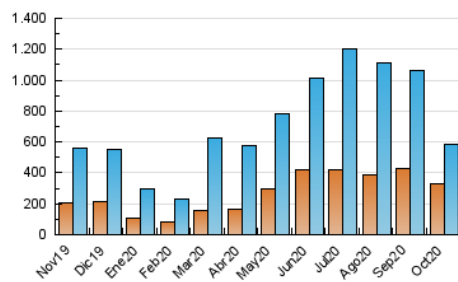

4.3 Por meses

N. únicos / Visitas (x 1000)