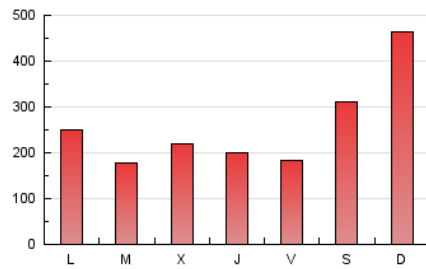

1. Cifras totales y promedios (Nacional e Internacional)

MES - AÑO	NAVEGADORES UNICOS	VISITAS	PAGINAS
Octubre - 2020	329.034	584.812	790.574
PROMEDIO DIARIO	16.983	18.865	25.502
PROMEDIO LUNES-VIERNES	12.727	14.197	20.442
PROMEDIO SABADO-DOMINGO	27.387	30.275	37.871
PAGINAS / VISITAS	1,35		
DURACION MEDIA VISITAS	0:00:43		
DURACION MEDIA PAGINAS	0:02:02		

2. Secciones (Nacional e Internacional)

	PAGINAS	%
HOME	22.993	2.91 %
RESTO	767.581	97.09 %

3. Por día del mes (Nacional e Internacional)

Día	N. únicos	Visitas	Páginas	Día	N. únicos	Visitas	Páginas	Día	N. únicos	Visitas	Páginas
1	22.484	24.176	29.045	11	23.802	25.268	31.342	21	7.087	8.506	10.823
2	18.223	19.849	24.103	12	16.171	17.283	21.587	22	7.034	8.434	10.836
3	75.207	85.271	101.515	13	9.514	11.290	14.809	23	10.847	12.185	14.665
4	87.539	93.252	108.541	14	14.918	16.771	20.852	24	11.633	13.307	16.740
5	25.518	27.307	32.809	15	8.474	9.483	11.849	25	25.224	28.677	34.934
6	23.057	24.219	29.057	16	6.938	7.994	10.036	26	25.780	28.116	33.890
7	18.120	19.370	23.407	17	5.736	6.905	9.112	27	11.363	13.137	16.415
8	7.357	8.399	10.561	18	7.453	8.716	11.061	28	9.382	10.916	32.673
9	4.604	5.307	6.799	19	6.965	8.824	11.657	29	10.163	11.611	37.135
10	4.038	4.705	6.102	20	6.139	8.050	10.734	30	9.846	11.113	35.991
								31	5.851	6.371	21.494

4. Gráficas (Nacional e Internacional)

4.1 Por día de la semana (promedio)

N. únicos / Visitas (x 100)

Páginas (x 100)

4.2 Por franja horaria (promedio)

Visitas (x 1000)

Páginas (x 1000)

4.3 Por meses