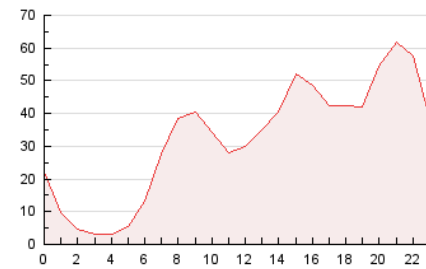

2. Secciones (Nacional)

	PAGINAS	%
HOME	22.570	2.91 %
RESTO	753.762	97.09 %

3. Por día del mes (Nacional)

Día	N. únicos	Visitas	Páginas	Día	N. únicos	Visitas	Páginas	Día	N. únicos	Visitas	Páginas
1	21.852	23.551	28.300	11	23.571	25.004	31.042	21	6.827	8.269	10.567
2	17.788	19.402	23.575	12	15.945	17.038	21.312	22	6.812	8.208	10.595
3	73.675	83.425	99.370	13	9.280	11.044	14.522	23	10.585	11.908	14.352
4	85.798	91.379	106.407	14	14.640	16.481	20.510	24	11.409	13.061	16.473
5	24.992	26.769	32.218	15	8.282	9.264	11.607	25	24.928	28.376	34.600
6	22.768	23.902	28.697	16	6.724	7.767	9.771	26	25.481	27.841	33.579
7	17.888	19.086	23.097	17	5.573	6.736	8.913	27	11.178	12.915	16.164
8	7.165	8.194	10.345	18	7.301	8.559	10.885	28	9.148	10.682	32.120
9	4.418	5.115	6.590	19	6.751	8.623	11.437	29	9.947	11.393	36.471
10	3.894	4.560	5.945	20	5.925	7.847	10.511	30	9.631	10.892	35.353
								31	5.684	6.202	21.004

4. Gráficas (Nacional)

4.1 Por día de la semana (promedio)

N. únicos / Visitas (x 100)

Páginas (x 100)

4.2 Por franja horaria (promedio)

Visitas (x 1000)

Páginas (x 1000)

4.3 Por meses