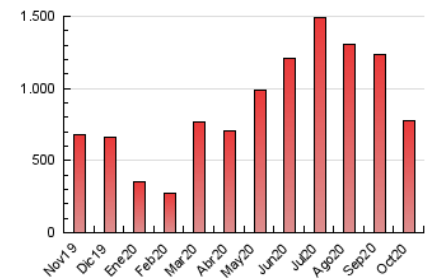

Páginas (x 1000)