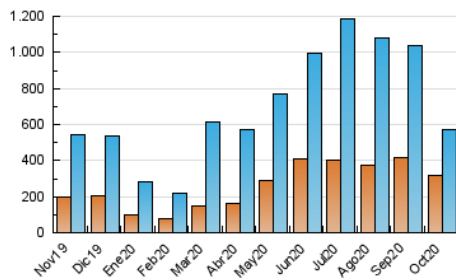

4.3 Por meses

N. únicos / Visitas (x 1000)