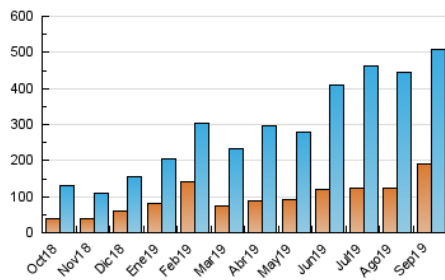

4.3 Por meses

N. únicos / Visitas (x 1000)