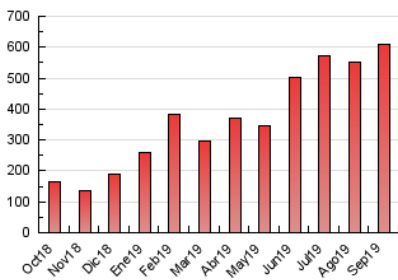

Páginas (x 1000)