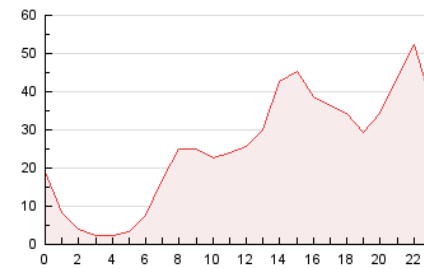

2. Secciones (Nacional)

	PAGINAS	%
HOME	10.810	1.77 %
RESTO	600.209	98.23 %

3. Por día del mes (Nacional)

Día	N. únicos	Visitas	Páginas	Día	N. únicos	Visitas	Páginas	Día	N. únicos	Visitas	Páginas
1	10.876	15.058	18.891	11	10.781	13.389	16.265	21	5.812	6.666	8.160
2	20.647	28.248	34.343	12	8.327	10.195	12.470	22	6.046	7.197	8.627
3	20.180	25.045	30.259	13	9.896	12.720	16.120	23	7.525	8.974	10.924
4	25.681	32.228	39.118	14	9.310	11.769	14.639	24	10.399	12.307	14.283
5	24.528	30.056	36.086	15	15.821	17.908	20.372	25	9.119	10.144	11.815
6	14.450	17.932	21.933	16	12.105	13.836	16.303	26	7.338	9.619	11.887
7	20.375	23.326	26.963	17	10.731	12.808	15.561	27	13.977	16.654	20.181
8	36.583	42.927	49.316	18	7.710	9.048	10.956	28	15.671	18.079	21.376
9	20.867	25.348	29.886	19	9.164	11.353	14.137	29	12.365	15.272	18.731
10	16.803	20.259	24.518	20	9.484	10.857	12.753	30	14.897	19.437	24.146

4. Gráficas (Nacional)

4.1 Por día de la semana (promedio)

N. únicos / Visitas (x 100)

Páginas (x 100)

4.2 Por franja horaria (promedio)

Visitas (x 1000)

Páginas (x 1000)

4.3 Por meses

Página Vista:

Conjunto de ficheros enviado a un usuario como resultado de una petición del mismo recibida por el servidor. Cuando la página está formada por varios marcos (frames), el conjunto de los mismos tendrá, a efectos de cómputo, la consideración de una página unitaria.