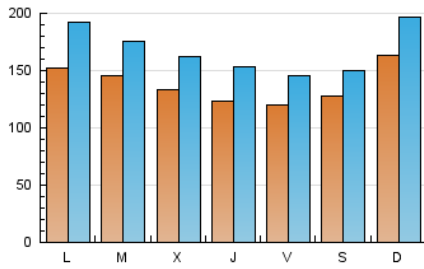

1. Cifras totales y promedios (Nacional)

MES - AÑO	NAVEGADORES UNICOS	VISITAS	PAGINAS
Septiembre - 2019	189.250	508.659	611.019
PROMEDIO DIARIO	13.916	16.955	20.367
PROMEDIO LUNES-VIERNES	13.553	16.688	20.188
PROMEDIO SABADO-DOMINGO	14.762	17.578	20.786
PAGINAS / VISITAS	1,20		
DURACION MEDIA VISITAS	0:00:48		
DURACION MEDIA PAGINAS	0:04:00		

2. Secciones (Nacional)

	PAGINAS	%
HOME	10.810	1.77 %
RESTO	600.209	98.23 %

3. Por día del mes (Nacional)

Día	N. únicos	Visitas	Páginas	Día	N. únicos	Visitas	Páginas	Día	N. únicos	Visitas	Páginas
1	10.876	15.058	18.891	11	10.781	13.389	16.265	21	5.812	6.666	8.160
2	20.647	28.248	34.343	12	8.327	10.195	12.470	22	6.046	7.197	8.627
3	20.180	25.045	30.259	13	9.896	12.720	16.120	23	7.525	8.974	10.924
4	25.681	32.228	39.118	14	9.310	11.769	14.639	24	10.399	12.307	14.283
5	24.528	30.056	36.086	15	15.821	17.908	20.372	25	9.119	10.144	11.815
6	14.450	17.932	21.933	16	12.105	13.836	16.303	26	7.338	9.619	11.887
7	20.375	23.326	26.963	17	10.731	12.808	15.561	27	13.977	16.654	20.181
8	36.583	42.927	49.316	18	7.710	9.048	10.956	28	15.671	18.079	21.376
9	20.867	25.348	29.886	19	9.164	11.353	14.137	29	12.365	15.272	18.731
10	16.803	20.259	24.518	20	9.484	10.857	12.753	30	14.897	19.437	24.146

4. Gráficas (Nacional)

4.1 Por día de la semana (promedio)

N. únicos / Visitas (x 100)

Páginas (x 100)

4.2 Por franja horaria (promedio)

Visitas (x 1000)

Páginas (x 1000)

4.3 Por meses