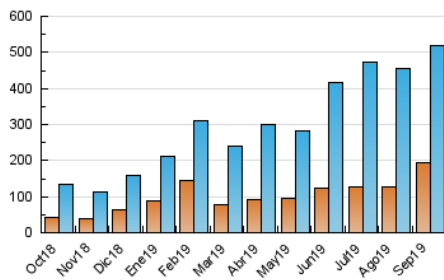

4.3 Por meses

N. únicos / Visitas (x 1000)