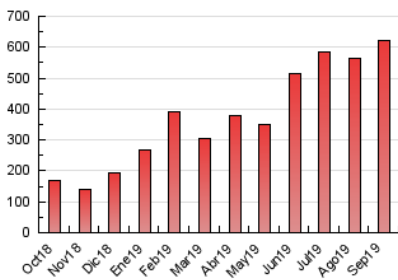

Páginas (x 1000)