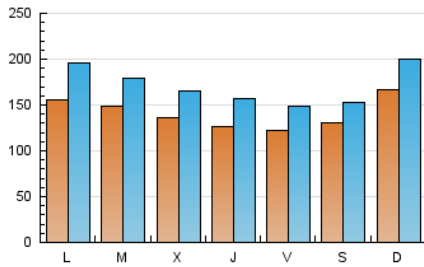

1. Cifras totales y promedios (Nacional e Internacional)

MES - AÑO	NAVEGADORES UNICOS	VISITAS	PAGINAS
Septiembre - 2019	194.224	518.376	622.442
PROMEDIO DIARIO	14.203	17.279	20.748
PROMEDIO LUNES-VIERNES	13.842	17.014	20.572
PROMEDIO SABADO-DOMINGO	15.047	17.899	21.159
PAGINAS / VISITAS	1,20		
DURACION MEDIA VISITAS	0:00:48		
DURACION MEDIA PAGINAS	0:04:00		

2. Secciones (Nacional e Internacional)

	PAGINAS	%
HOME	11.158	1.79 %
RESTO	611.284	98.21 %

3. Por día del mes (Nacional e Internacional)

Día	N. únicos	Visitas	Páginas	Día	N. únicos	Visitas	Páginas	Día	N. únicos	Visitas	Páginas
1	11.075	15.289	19.172	11	10.979	13.605	16.530	21	5.959	6.820	8.332
2	21.089	28.795	35.030	12	8.504	10.393	12.698	22	6.180	7.333	8.774
3	20.546	25.495	30.796	13	10.089	12.935	16.364	23	7.694	9.145	11.131
4	26.154	32.783	39.759	14	9.532	12.046	14.964	24	10.598	12.528	14.524
5	25.131	30.753	36.924	15	16.101	18.245	20.744	25	9.356	10.402	12.111
6	14.777	18.338	22.436	16	12.394	14.158	16.660	26	7.497	9.813	12.118
7	20.712	23.728	27.455	17	10.983	13.073	15.869	27	14.292	16.943	20.525
8	37.254	43.677	50.162	18	7.903	9.238	11.172	28	15.959	18.400	21.748
9	21.345	25.898	30.516	19	9.361	11.548	14.388	29	12.651	15.554	19.079
10	17.151	20.644	24.971	20	9.670	11.049	12.968	30	15.168	19.748	24.522

4. Gráficas (Nacional e Internacional)

4.1 Por día de la semana (promedio)

N. únicos / Visitas (x 100)

Páginas (x 100)

4.2 Por franja horaria (promedio)

Visitas (x 1000)

Páginas (x 1000)

4.3 Por meses