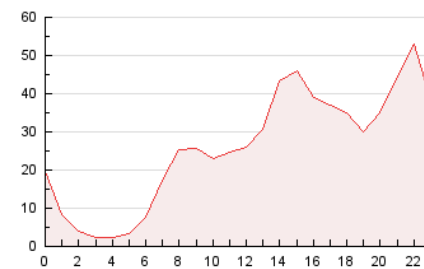

2. Secciones (Nacional e Internacional)

	PAGINAS	%
HOME	11.158	1.79 %
RESTO	611.284	98.21 %

3. Por día del mes (Nacional e Internacional)

Día	N. únicos	Visitas	Páginas	Día	N. únicos	Visitas	Páginas	Día	N. únicos	Visitas	Páginas
1	11.075	15.289	19.172	11	10.979	13.605	16.530	21	5.959	6.820	8.332
2	21.089	28.795	35.030	12	8.504	10.393	12.698	22	6.180	7.333	8.774
3	20.546	25.495	30.796	13	10.089	12.935	16.364	23	7.694	9.145	11.131
4	26.154	32.783	39.759	14	9.532	12.046	14.964	24	10.598	12.528	14.524
5	25.131	30.753	36.924	15	16.101	18.245	20.744	25	9.356	10.402	12.111
6	14.777	18.338	22.436	16	12.394	14.158	16.660	26	7.497	9.813	12.118
7	20.712	23.728	27.455	17	10.983	13.073	15.869	27	14.292	16.943	20.525
8	37.254	43.677	50.162	18	7.903	9.238	11.172	28	15.959	18.400	21.748
9	21.345	25.898	30.516	19	9.361	11.548	14.388	29	12.651	15.554	19.079
10	17.151	20.644	24.971	20	9.670	11.049	12.968	30	15.168	19.748	24.522

4. Gráficas (Nacional e Internacional)

4.1 Por día de la semana (promedio)

N. únicos / Visitas (x 100)

Páginas (x 100)

4.2 Por franja horaria (promedio)

Visitas (x 1000)

Páginas (x 1000)

4.3 Por meses