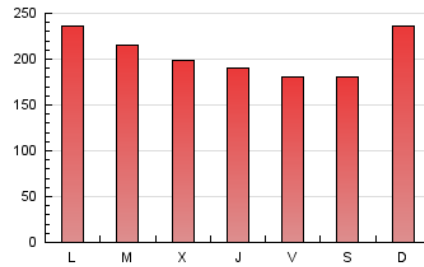

1. Cifras totales y promedios (Nacional e Internacional)

MES - AÑO	NAVEGADORES UNICOS	VISITAS	PAGINAS
Septiembre - 2019	194.224	518.376	622.442
PROMEDIO DIARIO	14.203	17.279	20.748
PROMEDIO LUNES-VIERNES	13.842	17.014	20.572
PROMEDIO SABADO-DOMINGO	15.047	17.899	21.159
PAGINAS / VISITAS	1,20		
DURACION MEDIA VISITAS	0:00:48		
DURACION MEDIA PAGINAS	0:04:00		

2. Secciones (Nacional e Internacional)

	PAGINAS	%
HOME	11.158	1.79 %
RESTO	611.284	98.21 %

3. Por día del mes (Nacional e Internacional)

Día	N. únicos	Visitas	Páginas	Día	N. únicos	Visitas	Páginas	Día	N. únicos	Visitas	Páginas
1	11.075	15.289	19.172	11	10.979	13.605	16.530	21	5.959	6.820	8.332
2	21.089	28.795	35.030	12	8.504	10.393	12.698	22	6.180	7.333	8.774
3	20.546	25.495	30.796	13	10.089	12.935	16.364	23	7.694	9.145	11.131
4	26.154	32.783	39.759	14	9.532	12.046	14.964	24	10.598	12.528	14.524
5	25.131	30.753	36.924	15	16.101	18.245	20.744	25	9.356	10.402	12.111
6	14.777	18.338	22.436	16	12.394	14.158	16.660	26	7.497	9.813	12.118
7	20.712	23.728	27.455	17	10.983	13.073	15.869	27	14.292	16.943	20.525
8	37.254	43.677	50.162	18	7.903	9.238	11.172	28	15.959	18.400	21.748
9	21.345	25.898	30.516	19	9.361	11.548	14.388	29	12.651	15.554	19.079
10	17.151	20.644	24.971	20	9.670	11.049	12.968	30	15.168	19.748	24.522

4. Gráficas (Nacional e Internacional)

4.1 Por día de la semana (promedio)

N. únicos / Visitas (x 100)

Páginas (x 100)

4.2 Por franja horaria (promedio)

Visitas (x 1000)

Páginas (x 1000)

4.3 Por meses