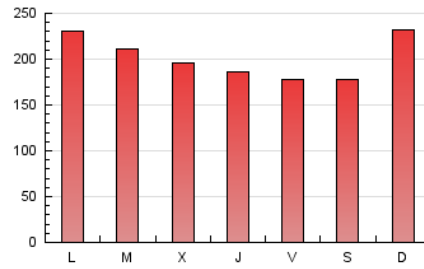

1. Cifras totales y promedios (Nacional)

MES - AÑO	NAVEGADORES UNICOS	VISITAS	PAGINAS
Septiembre - 2019	189.250	508.659	611.019
PROMEDIO DIARIO	13.916	16.955	20.367
PROMEDIO LUNES-VIERNES	13.553	16.688	20.188
PROMEDIO SABADO-DOMINGO	14.762	17.578	20.786
PAGINAS / VISITAS	1,20		
DURACION MEDIA VISITAS	0:00:48		
DURACION MEDIA PAGINAS	0:04:00		

2. Secciones (Nacional)

	PAGINAS	%
HOME	10.810	1.77 %
RESTO	600.209	98.23 %

3. Por día del mes (Nacional)

Día	N. únicos	Visitas	Páginas	Día	N. únicos	Visitas	Páginas	Día	N. únicos	Visitas	Páginas
1	10.876	15.058	18.891	11	10.781	13.389	16.265	21	5.812	6.666	8.160
2	20.647	28.248	34.343	12	8.327	10.195	12.470	22	6.046	7.197	8.627
3	20.180	25.045	30.259	13	9.896	12.720	16.120	23	7.525	8.974	10.924
4	25.681	32.228	39.118	14	9.310	11.769	14.639	24	10.399	12.307	14.283
5	24.528	30.056	36.086	15	15.821	17.908	20.372	25	9.119	10.144	11.815
6	14.450	17.932	21.933	16	12.105	13.836	16.303	26	7.338	9.619	11.887
7	20.375	23.326	26.963	17	10.731	12.808	15.561	27	13.977	16.654	20.181
8	36.583	42.927	49.316	18	7.710	9.048	10.956	28	15.671	18.079	21.376
9	20.867	25.348	29.886	19	9.164	11.353	14.137	29	12.365	15.272	18.731
10	16.803	20.259	24.518	20	9.484	10.857	12.753	30	14.897	19.437	24.146

4. Gráficas (Nacional)

4.1 Por día de la semana (promedio)

N. únicos / Visitas (x 100)

Páginas (x 100)

4.2 Por franja horaria (promedio)

Visitas (x 1000)

Páginas (x 1000)

4.3 Por meses