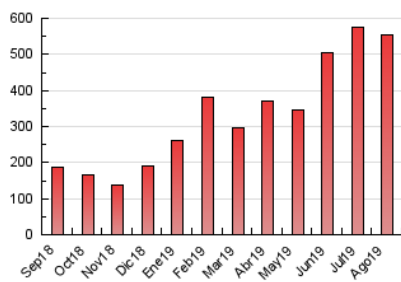

Páginas (x 1000)