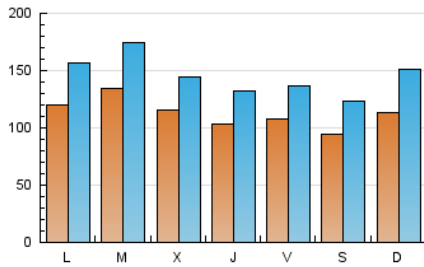

1. Cifras totales y promedios (Nacional)

MES - AÑO	NAVEGADORES UNICOS	VISITAS	PAGINAS
Agosto - 2019	122.872	446.424	552.698
PROMEDIO DIARIO	11.182	14.401	17.829
PROMEDIO LUNES-VIERNES	11.547	14.753	18.241
PROMEDIO SABADO-DOMINGO	10.289	13.539	16.822
PAGINAS / VISITAS	1,24		
DURACION MEDIA VISITAS	0:00:58		
DURACION MEDIA PAGINAS	0:04:04		

2. Secciones (Nacional)

	PAGINAS	%
HOME	11.509	2.08 %
RESTO	541.189	97.92 %

3. Por día del mes (Nacional)

Día	N. únicos	Visitas	Páginas	Día	N. únicos	Visitas	Páginas	Día	N. únicos	Visitas	Páginas
1	12.281	16.014	19.941	11	8.693	11.308	13.758	21	12.283	15.575	19.668
2	11.881	15.598	19.521	12	9.124	12.167	15.092	22	11.601	14.680	18.478
3	10.193	13.171	16.643	13	9.494	12.214	15.007	23	11.558	15.073	19.238
4	12.091	16.913	21.385	14	8.335	11.259	14.005	24	10.854	13.978	17.918
5	11.381	14.506	17.832	15	8.377	11.086	13.585	25	10.671	14.480	18.371
6	13.949	17.817	21.932	16	7.669	9.894	12.036	26	14.341	17.549	21.452
7	12.263	15.188	18.510	17	9.189	12.334	15.120	27	13.311	16.764	20.721
8	7.931	9.570	11.628	18	13.847	17.602	20.943	28	13.546	15.785	18.635
9	7.641	9.322	11.225	19	13.210	18.606	23.562	29	11.709	14.555	17.896
10	8.069	10.526	12.917	20	17.007	22.828	28.809	30	15.152	18.525	22.530
								31	8.993	11.537	14.340

4. Gráficas (Nacional)

4.1 Por día de la semana (promedio)

N. únicos / Visitas (x 100)

Páginas (x 100)

4.2 Por franja horaria (promedio)

Visitas (x 1000)

Páginas (x 1000)

4.3 Por meses