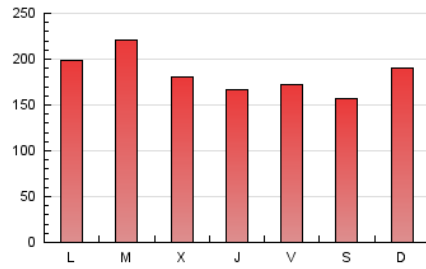

1. Cifras totales y promedios (Nacional e Internacional)

MES - AÑO	NAVEGADORES UNICOS	VISITAS	PAGINAS
Agosto - 2019	126.694	456.200	564.391
PROMEDIO DIARIO	11.449	14.716	18.206
PROMEDIO LUNES-VIERNES	11.833	15.086	18.637
PROMEDIO SABADO-DOMINGO	10.510	13.813	17.153
PAGINAS / VISITAS	1,24		
DURACION MEDIA VISITAS	0:00:58		
DURACION MEDIA PAGINAS	0:04:05		

2. Secciones (Nacional e Internacional)

	PAGINAS	%
HOME	11.859	2.10 %
RESTO	552.532	97.90 %

3. Por día del mes (Nacional e Internacional)

Día	N. únicos	Visitas	Páginas	Día	N. únicos	Visitas	Páginas	Día	N. únicos	Visitas	Páginas
1	12.551	16.333	20.318	11	8.898	11.533	14.024	21	12.605	15.957	20.140
2	12.126	15.887	19.890	12	9.350	12.456	15.434	22	11.911	15.041	18.901
3	10.375	13.406	16.935	13	9.712	12.494	15.332	23	11.857	15.435	19.673
4	12.366	17.275	21.807	14	8.568	11.537	14.329	24	11.114	14.304	18.330
5	11.727	14.877	18.276	15	8.576	11.300	13.842	25	10.891	14.743	18.694
6	14.285	18.196	22.391	16	7.892	10.124	12.320	26	14.700	17.945	21.908
7	12.544	15.524	18.899	17	9.381	12.588	15.414	27	13.631	17.131	21.142
8	8.120	9.802	11.901	18	14.122	17.936	21.326	28	13.870	16.133	19.053
9	7.847	9.573	11.523	19	13.527	19.009	24.041	29	12.039	14.919	18.312
10	8.272	10.769	13.246	20	17.427	23.331	29.443	30	15.466	18.882	22.948
								31	9.171	11.760	14.599

4. Gráficas (Nacional e Internacional)

4.1 Por día de la semana (promedio)

N. únicos / Visitas (x 100)

Páginas (x 100)

4.2 Por franja horaria (promedio)

Visitas (x 1000)

Páginas (x 1000)

4.3 Por meses