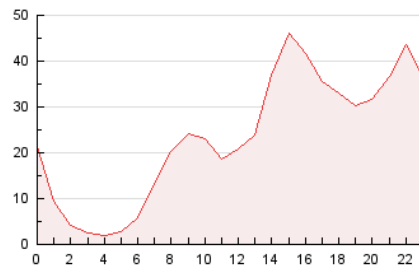

2. Secciones (Nacional e Internacional)

	PAGINAS	%
HOME	11.859	2.10 %
RESTO	552.532	97.90 %

3. Por día del mes (Nacional e Internacional)

Día	N. únicos	Visitas	Páginas	Día	N. únicos	Visitas	Páginas	Día	N. únicos	Visitas	Páginas
1	12.551	16.333	20.318	11	8.898	11.533	14.024	21	12.605	15.957	20.140
2	12.126	15.887	19.890	12	9.350	12.456	15.434	22	11.911	15.041	18.901
3	10.375	13.406	16.935	13	9.712	12.494	15.332	23	11.857	15.435	19.673
4	12.366	17.275	21.807	14	8.568	11.537	14.329	24	11.114	14.304	18.330
5	11.727	14.877	18.276	15	8.576	11.300	13.842	25	10.891	14.743	18.694
6	14.285	18.196	22.391	16	7.892	10.124	12.320	26	14.700	17.945	21.908
7	12.544	15.524	18.899	17	9.381	12.588	15.414	27	13.631	17.131	21.142
8	8.120	9.802	11.901	18	14.122	17.936	21.326	28	13.870	16.133	19.053
9	7.847	9.573	11.523	19	13.527	19.009	24.041	29	12.039	14.919	18.312
10	8.272	10.769	13.246	20	17.427	23.331	29.443	30	15.466	18.882	22.948
								31	9.171	11.760	14.599

4. Gráficas (Nacional e Internacional)

4.1 Por día de la semana (promedio)

N. únicos / Visitas (x 100)

Páginas (x 100)

4.2 Por franja horaria (promedio)

Visitas (x 1000)

Páginas (x 1000)

4.3 Por meses