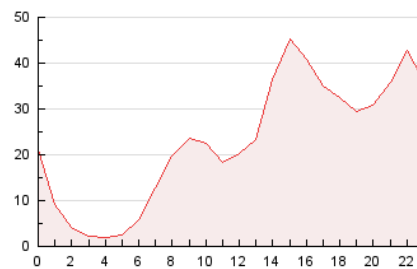

2. Secciones (Nacional)

	PAGINAS	%
HOME	11.509	2.08 %
RESTO	541.189	97.92 %

3. Por día del mes (Nacional)

Día	N. únicos	Visitas	Páginas	Día	N. únicos	Visitas	Páginas	Día	N. únicos	Visitas	Páginas
1	12.281	16.014	19.941	11	8.693	11.308	13.758	21	12.283	15.575	19.668
2	11.881	15.598	19.521	12	9.124	12.167	15.092	22	11.601	14.680	18.478
3	10.193	13.171	16.643	13	9.494	12.214	15.007	23	11.558	15.073	19.238
4	12.091	16.913	21.385	14	8.335	11.259	14.005	24	10.854	13.978	17.918
5	11.381	14.506	17.832	15	8.377	11.086	13.585	25	10.671	14.480	18.371
6	13.949	17.817	21.932	16	7.669	9.894	12.036	26	14.341	17.549	21.452
7	12.263	15.188	18.510	17	9.189	12.334	15.120	27	13.311	16.764	20.721
8	7.931	9.570	11.628	18	13.847	17.602	20.943	28	13.546	15.785	18.635
9	7.641	9.322	11.225	19	13.210	18.606	23.562	29	11.709	14.555	17.896
10	8.069	10.526	12.917	20	17.007	22.828	28.809	30	15.152	18.525	22.530
								31	8.993	11.537	14.340

4. Gráficas (Nacional)

4.1 Por día de la semana (promedio)

N. únicos / Visitas (x 100)

Páginas (x 100)

4.2 Por franja horaria (promedio)

Visitas (x 1000)

Páginas (x 1000)

4.3 Por meses