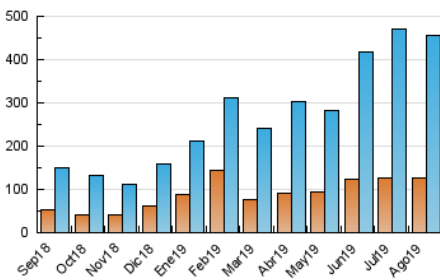

4.3 Por meses

N. únicos / Visitas (x 1000)