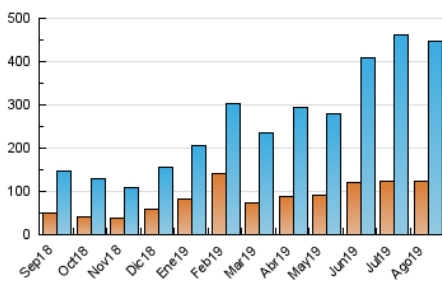

4.3 Por meses

N. únicos / Visitas (x 1000)