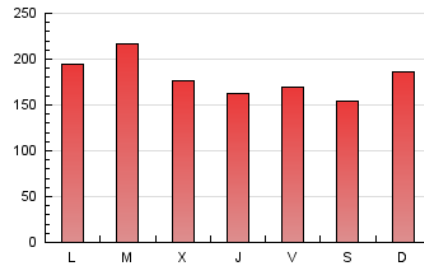

1. Cifras totales y promedios (Nacional)

MES - AÑO	NAVEGADORES UNICOS	VISITAS	PAGINAS
Agosto - 2019	122.872	446.424	552.698
PROMEDIO DIARIO	11.182	14.401	17.829
PROMEDIO LUNES-VIERNES	11.547	14.753	18.241
PROMEDIO SABADO-DOMINGO	10.289	13.539	16.822
PAGINAS / VISITAS	1,24		
DURACION MEDIA VISITAS	0:00:58		
DURACION MEDIA PAGINAS	0:04:04		

2. Secciones (Nacional)

	PAGINAS	%
HOME	11.509	2.08 %
RESTO	541.189	97.92 %

3. Por día del mes (Nacional)

Día	N. únicos	Visitas	Páginas	Día	N. únicos	Visitas	Páginas	Día	N. únicos	Visitas	Páginas
1	12.281	16.014	19.941	11	8.693	11.308	13.758	21	12.283	15.575	19.668
2	11.881	15.598	19.521	12	9.124	12.167	15.092	22	11.601	14.680	18.478
3	10.193	13.171	16.643	13	9.494	12.214	15.007	23	11.558	15.073	19.238
4	12.091	16.913	21.385	14	8.335	11.259	14.005	24	10.854	13.978	17.918
5	11.381	14.506	17.832	15	8.377	11.086	13.585	25	10.671	14.480	18.371
6	13.949	17.817	21.932	16	7.669	9.894	12.036	26	14.341	17.549	21.452
7	12.263	15.188	18.510	17	9.189	12.334	15.120	27	13.311	16.764	20.721
8	7.931	9.570	11.628	18	13.847	17.602	20.943	28	13.546	15.785	18.635
9	7.641	9.322	11.225	19	13.210	18.606	23.562	29	11.709	14.555	17.896
10	8.069	10.526	12.917	20	17.007	22.828	28.809	30	15.152	18.525	22.530
								31	8.993	11.537	14.340

4. Gráficas (Nacional)

4.1 Por día de la semana (promedio)

N. únicos / Visitas (x 100)

Páginas (x 100)

4.2 Por franja horaria (promedio)

Visitas (x 1000)

Páginas (x 1000)

4.3 Por meses