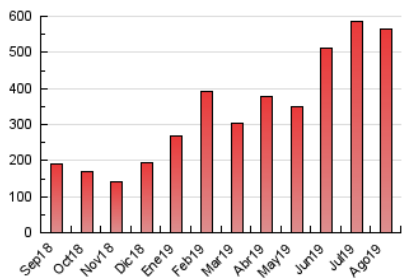

Páginas (x 1000)