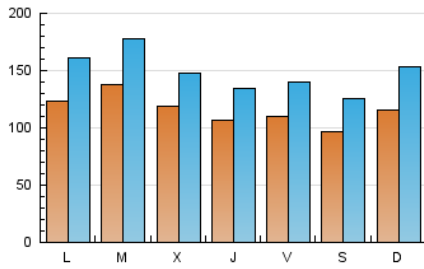

1. Cifras totales y promedios (Nacional e Internacional)

MES - AÑO	NAVEGADORES UNICOS	VISITAS	PAGINAS
Agosto - 2019	126.694	456.200	564.391
PROMEDIO DIARIO	11.449	14.716	18.206
PROMEDIO LUNES-VIERNES	11.833	15.086	18.637
PROMEDIO SABADO-DOMINGO	10.510	13.813	17.153
PAGINAS / VISITAS	1,24		
DURACION MEDIA VISITAS	0:00:58		
DURACION MEDIA PAGINAS	0:04:05		

2. Secciones (Nacional e Internacional)

	PAGINAS	%
HOME	11.859	2.10 %
RESTO	552.532	97.90 %

3. Por día del mes (Nacional e Internacional)

Día	N. únicos	Visitas	Páginas	Día	N. únicos	Visitas	Páginas	Día	N. únicos	Visitas	Páginas
1	12.551	16.333	20.318	11	8.898	11.533	14.024	21	12.605	15.957	20.140
2	12.126	15.887	19.890	12	9.350	12.456	15.434	22	11.911	15.041	18.901
3	10.375	13.406	16.935	13	9.712	12.494	15.332	23	11.857	15.435	19.673
4	12.366	17.275	21.807	14	8.568	11.537	14.329	24	11.114	14.304	18.330
5	11.727	14.877	18.276	15	8.576	11.300	13.842	25	10.891	14.743	18.694
6	14.285	18.196	22.391	16	7.892	10.124	12.320	26	14.700	17.945	21.908
7	12.544	15.524	18.899	17	9.381	12.588	15.414	27	13.631	17.131	21.142
8	8.120	9.802	11.901	18	14.122	17.936	21.326	28	13.870	16.133	19.053
9	7.847	9.573	11.523	19	13.527	19.009	24.041	29	12.039	14.919	18.312
10	8.272	10.769	13.246	20	17.427	23.331	29.443	30	15.466	18.882	22.948
								31	9.171	11.760	14.599

4. Gráficas (Nacional e Internacional)

4.1 Por día de la semana (promedio)

N. únicos / Visitas (x 100)

Páginas (x 100)

4.2 Por franja horaria (promedio)

Visitas (x 1000)

Páginas (x 1000)

4.3 Por meses