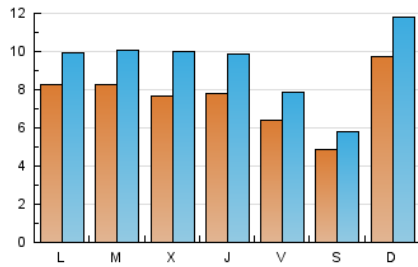

4. Gráficas (Nacional)

4.1 Por día de la semana (promedio)

N. únicos / Visitas (x 100)