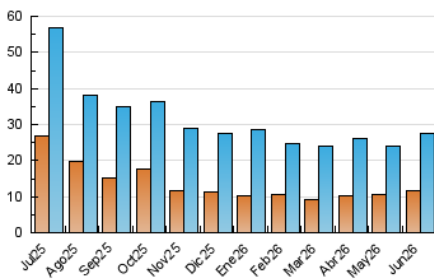

#### 4. Gráficas (Nacional)

##### 4.1 Por día de la semana (promedio)

N. únicos / Visitas (x 100)

Páginas (x 100)

##### 4.2 Por franja horaria (promedio)

Visitas\_ (x 1000)

Páginas (x 1000)

##### 4.3 Por meses

N. únicos / Visitas (x 1000)

Páginas (x 1000)