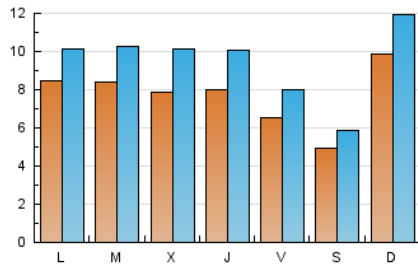

4. Gráficas (Nacional e Internacional)

4.1 Por día de la semana (promedio)

N. únicos / Visitas (x 100)