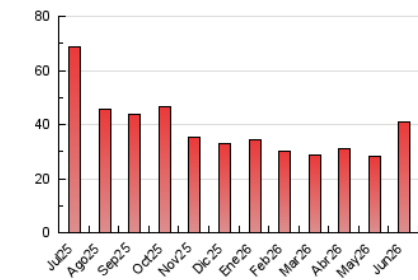

##### 4.1 Por día de la semana (promedio)

N. únicos / Visitas (x 100)

Páginas (x 100)

##### 4.2 Por franja horaria (promedio)

Visitas\_ (x 1000)

Páginas (x 1000)

##### 4.3 Por meses

N. únicos / Visitas (x 1000)

Páginas (x 1000)