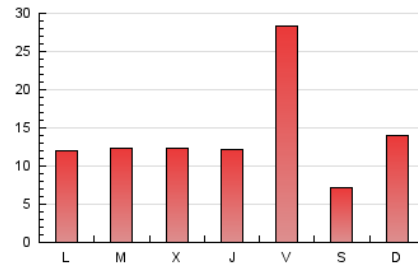

Páginas (x 100)