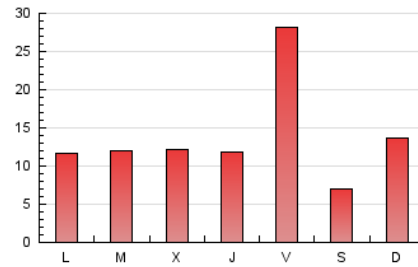

Páginas (x 100)