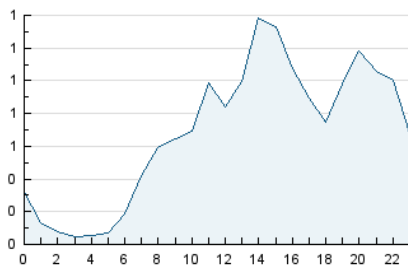

2. Secciones (Nacional e Internacional)

	PAGINAS	%
HOME	3.456	6.60 %
RESTO	48.925	93.40 %

3. Por día del mes (Nacional e Internacional)

Día	N. únicos	Visitas	Páginas	Día	N. únicos	Visitas	Páginas	Día	N. únicos	Visitas	Páginas
1	1.156	1.365	1.589	11	807	943	1.057	21	1.500	1.901	2.237
2	898	1.008	1.178	12	948	1.135	1.306	22	1.352	1.669	1.911
3	1.653	1.827	1.963	13	988	1.199	1.426	23	967	1.146	1.348
4	967	1.036	1.175	14	1.813	2.314	2.692	24	1.954	2.426	2.762
5	1.393	1.619	1.862	15	1.177	1.393	1.657	25	1.661	2.030	2.307
6	1.336	1.611	1.888	16	1.051	1.262	1.495	26	1.222	1.414	1.685
7	1.318	1.609	2.001	17	1.040	1.198	1.373	27	1.302	1.617	1.927
8	1.155	1.323	1.549	18	1.401	1.622	1.811	28	1.852	2.262	2.618
9	860	971	1.111	19	1.458	1.717	1.936	29	1.166	1.340	1.580
10	772	930	1.147	20	1.711	2.095	2.418	30	928	1.096	1.372

4. Gráficas (Nacional e Internacional)

4.1 Por día de la semana (promedio)

N. únicos / Visitas (x 100)

Páginas (x 100)

4.2 Por franja horaria (promedio)

Visitas_ (x 1000)

Páginas (x 1000)

4.3 Por meses