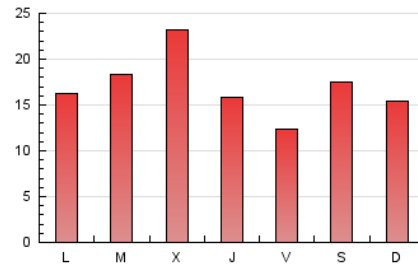

1. Cifras totales y promedios (Nacional)

MES - AÑO	NAVEGADORES UNICOS	VISITAS	PAGINAS
Junio - 2023	15.930	43.207	50.372
PROMEDIO DIARIO	1.200	1.440	1.679
PROMEDIO LUNES-VIERNES	1.186	1.434	1.690
PROMEDIO SABADO-DOMINGO	1.238	1.456	1.649
PAGINAS / VISITAS	1,17		
DURACION MEDIA VISITAS	0:00:59		
DURACION MEDIA PAGINAS	0:00:00		

2. Secciones (Nacional)

	PAGINAS	%
HOME	3.335	6.62 %
RESTO	47.037	93.38 %

3. Por día del mes (Nacional)

Día	N. únicos	Visitas	Páginas	Día	N. únicos	Visitas	Páginas	Día	N. únicos	Visitas	Páginas
1	1.073	1.280	1.498	11	769	905	1.016	21	1.428	1.824	2.156
2	826	935	1.104	12	878	1.066	1.236	22	1.282	1.598	1.835
3	1.593	1.765	1.899	13	895	1.107	1.328	23	905	1.083	1.283
4	926	993	1.130	14	1.775	2.273	2.646	24	1.901	2.372	2.698
5	1.335	1.558	1.792	15	1.121	1.334	1.584	25	1.618	1.984	2.254
6	1.273	1.546	1.818	16	989	1.196	1.426	26	1.165	1.355	1.623
7	1.252	1.539	1.928	17	1.000	1.155	1.322	27	1.238	1.551	1.854
8	1.090	1.256	1.480	18	1.367	1.588	1.776	28	1.774	2.181	2.529
9	803	911	1.047	19	1.396	1.652	1.869	29	1.103	1.277	1.514
10	731	887	1.095	20	1.631	2.013	2.335	30	856	1.023	1.297

4. Gráficas (Nacional)

4.1 Por día de la semana (promedio)

N. únicos / Visitas (x 100)

Páginas (x 100)

4.2 Por franja horaria (promedio)

Visitas_ (x 1000)

Páginas (x 1000)

4.3 Por meses