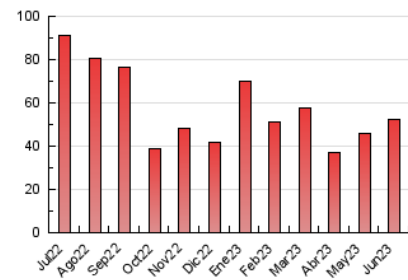

Páginas (x 1000)