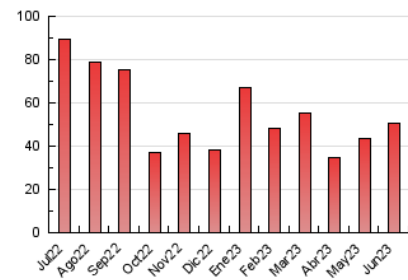

Páginas (x 1000)