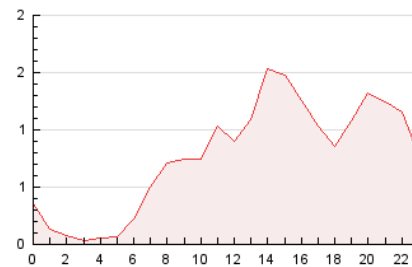

2. Secciones (Nacional)

	PAGINAS	%
HOME	3.335	6.62 %
RESTO	47.037	93.38 %

3. Por día del mes (Nacional)

Día	N. únicos	Visitas	Páginas	Día	N. únicos	Visitas	Páginas	Día	N. únicos	Visitas	Páginas
1	1.073	1.280	1.498	11	769	905	1.016	21	1.428	1.824	2.156
2	826	935	1.104	12	878	1.066	1.236	22	1.282	1.598	1.835
3	1.593	1.765	1.899	13	895	1.107	1.328	23	905	1.083	1.283
4	926	993	1.130	14	1.775	2.273	2.646	24	1.901	2.372	2.698
5	1.335	1.558	1.792	15	1.121	1.334	1.584	25	1.618	1.984	2.254
6	1.273	1.546	1.818	16	989	1.196	1.426	26	1.165	1.355	1.623
7	1.252	1.539	1.928	17	1.000	1.155	1.322	27	1.238	1.551	1.854
8	1.090	1.256	1.480	18	1.367	1.588	1.776	28	1.774	2.181	2.529
9	803	911	1.047	19	1.396	1.652	1.869	29	1.103	1.277	1.514
10	731	887	1.095	20	1.631	2.013	2.335	30	856	1.023	1.297

4. Gráficas (Nacional)

4.1 Por día de la semana (promedio)

N. únicos / Visitas (x 100)

Páginas (x 100)

4.2 Por franja horaria (promedio)

Visitas_ (x 1000)

Páginas (x 1000)

4.3 Por meses