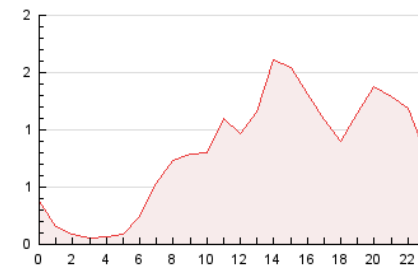

2. Secciones (Nacional e Internacional)

	PAGINAS	%
HOME	3.456	6.60 %
RESTO	48.925	93.40 %

3. Por día del mes (Nacional e Internacional)

Día	N. únicos	Visitas	Páginas	Día	N. únicos	Visitas	Páginas	Día	N. únicos	Visitas	Páginas
1	1.156	1.365	1.589	11	807	943	1.057	21	1.500	1.901	2.237
2	898	1.008	1.178	12	948	1.135	1.306	22	1.352	1.669	1.911
3	1.653	1.827	1.963	13	988	1.199	1.426	23	967	1.146	1.348
4	967	1.036	1.175	14	1.813	2.314	2.692	24	1.954	2.426	2.762
5	1.393	1.619	1.862	15	1.177	1.393	1.657	25	1.661	2.030	2.307
6	1.336	1.611	1.888	16	1.051	1.262	1.495	26	1.222	1.414	1.685
7	1.318	1.609	2.001	17	1.040	1.198	1.373	27	1.302	1.617	1.927
8	1.155	1.323	1.549	18	1.401	1.622	1.811	28	1.852	2.262	2.618
9	860	971	1.111	19	1.458	1.717	1.936	29	1.166	1.340	1.580
10	772	930	1.147	20	1.711	2.095	2.418	30	928	1.096	1.372

4. Gráficas (Nacional e Internacional)

4.1 Por día de la semana (promedio)

N. únicos / Visitas (x 100)

Páginas (x 100)

4.2 Por franja horaria (promedio)

Visitas_ (x 1000)

Páginas (x 1000)

4.3 Por meses