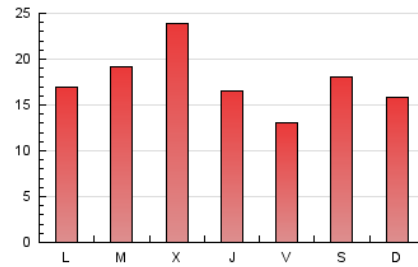

1. Cifras totales y promedios (Nacional e Internacional)

MES - AÑO	NAVEGADORES UNICOS	VISITAS	PAGINAS
Junio - 2023	17.587	45.078	52.381
PROMEDIO DIARIO	1.260	1.503	1.746
PROMEDIO LUNES-VIERNES	1.252	1.503	1.763
PROMEDIO SABADO-DOMINGO	1.282	1.502	1.699
PAGINAS / VISITAS	1,16		
DURACION MEDIA VISITAS	0:00:58		
DURACION MEDIA PAGINAS	0:00:00		

2. Secciones (Nacional e Internacional)

	PAGINAS	%
HOME	3.456	6.60 %
RESTO	48.925	93.40 %

3. Por día del mes (Nacional e Internacional)

Día	N. únicos	Visitas	Páginas	Día	N. únicos	Visitas	Páginas	Día	N. únicos	Visitas	Páginas
1	1.156	1.365	1.589	11	807	943	1.057	21	1.500	1.901	2.237
2	898	1.008	1.178	12	948	1.135	1.306	22	1.352	1.669	1.911
3	1.653	1.827	1.963	13	988	1.199	1.426	23	967	1.146	1.348
4	967	1.036	1.175	14	1.813	2.314	2.692	24	1.954	2.426	2.762
5	1.393	1.619	1.862	15	1.177	1.393	1.657	25	1.661	2.030	2.307
6	1.336	1.611	1.888	16	1.051	1.262	1.495	26	1.222	1.414	1.685
7	1.318	1.609	2.001	17	1.040	1.198	1.373	27	1.302	1.617	1.927
8	1.155	1.323	1.549	18	1.401	1.622	1.811	28	1.852	2.262	2.618
9	860	971	1.111	19	1.458	1.717	1.936	29	1.166	1.340	1.580
10	772	930	1.147	20	1.711	2.095	2.418	30	928	1.096	1.372

4. Gráficas (Nacional e Internacional)

4.1 Por día de la semana (promedio)

N. únicos / Visitas (x 100)

Páginas (x 100)

4.2 Por franja horaria (promedio)

Visitas_ (x 1000)

Páginas (x 1000)

4.3 Por meses