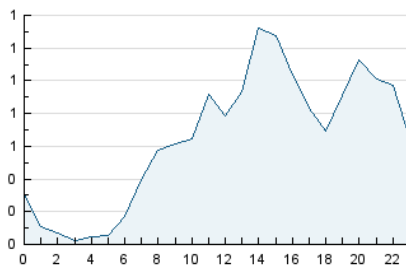

2. Secciones (Nacional)

	PAGINAS	%
HOME	3.335	6.62 %
RESTO	47.037	93.38 %

3. Por día del mes (Nacional)

Día	N. únicos	Visitas	Páginas	Día	N. únicos	Visitas	Páginas	Día	N. únicos	Visitas	Páginas
1	1.073	1.280	1.498	11	769	905	1.016	21	1.428	1.824	2.156
2	826	935	1.104	12	878	1.066	1.236	22	1.282	1.598	1.835
3	1.593	1.765	1.899	13	895	1.107	1.328	23	905	1.083	1.283
4	926	993	1.130	14	1.775	2.273	2.646	24	1.901	2.372	2.698
5	1.335	1.558	1.792	15	1.121	1.334	1.584	25	1.618	1.984	2.254
6	1.273	1.546	1.818	16	989	1.196	1.426	26	1.165	1.355	1.623
7	1.252	1.539	1.928	17	1.000	1.155	1.322	27	1.238	1.551	1.854
8	1.090	1.256	1.480	18	1.367	1.588	1.776	28	1.774	2.181	2.529
9	803	911	1.047	19	1.396	1.652	1.869	29	1.103	1.277	1.514
10	731	887	1.095	20	1.631	2.013	2.335	30	856	1.023	1.297

4. Gráficas (Nacional)

4.1 Por día de la semana (promedio)

N. únicos / Visitas (x 100)

Páginas (x 100)

4.2 Por franja horaria (promedio)

Visitas_ (x 1000)

Páginas (x 1000)

4.3 Por meses