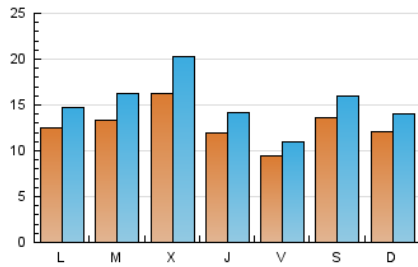

1. Cifras totales y promedios (Nacional e Internacional)

MES - AÑO	NAVEGADORES UNICOS	VISITAS	PAGINAS
Junio - 2023	17.587	45.078	52.381
PROMEDIO DIARIO	1.260	1.503	1.746
PROMEDIO LUNES-VIERNES	1.252	1.503	1.763
PROMEDIO SABADO-DOMINGO	1.282	1.502	1.699
PAGINAS / VISITAS	1,16		
DURACION MEDIA VISITAS	0:00:58		
DURACION MEDIA PAGINAS	0:00:00		

2. Secciones (Nacional e Internacional)

	PAGINAS	%
HOME	3.456	6.60 %
RESTO	48.925	93.40 %

3. Por día del mes (Nacional e Internacional)

Día	N. únicos	Visitas	Páginas	Día	N. únicos	Visitas	Páginas	Día	N. únicos	Visitas	Páginas
1	1.156	1.365	1.589	11	807	943	1.057	21	1.500	1.901	2.237
2	898	1.008	1.178	12	948	1.135	1.306	22	1.352	1.669	1.911
3	1.653	1.827	1.963	13	988	1.199	1.426	23	967	1.146	1.348
4	967	1.036	1.175	14	1.813	2.314	2.692	24	1.954	2.426	2.762
5	1.393	1.619	1.862	15	1.177	1.393	1.657	25	1.661	2.030	2.307
6	1.336	1.611	1.888	16	1.051	1.262	1.495	26	1.222	1.414	1.685
7	1.318	1.609	2.001	17	1.040	1.198	1.373	27	1.302	1.617	1.927
8	1.155	1.323	1.549	18	1.401	1.622	1.811	28	1.852	2.262	2.618
9	860	971	1.111	19	1.458	1.717	1.936	29	1.166	1.340	1.580
10	772	930	1.147	20	1.711	2.095	2.418	30	928	1.096	1.372

4. Gráficas (Nacional e Internacional)

4.1 Por día de la semana (promedio)

N. únicos / Visitas (x 100)

Páginas (x 100)

4.2 Por franja horaria (promedio)

Visitas_ (x 1000)

Páginas (x 1000)

4.3 Por meses