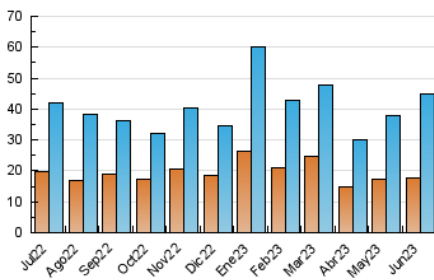

4.3 Por meses

N. únicos / Visitas (x 1000)