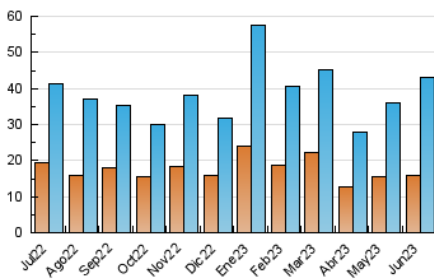

2. Secciones (Nacional)

	PAGINAS	%
HOME	3.335	6.62 %
RESTO	47.037	93.38 %

3. Por día del mes (Nacional)

Día	N. únicos	Visitas	Páginas	Día	N. únicos	Visitas	Páginas	Día	N. únicos	Visitas	Páginas
1	1.073	1.280	1.498	11	769	905	1.016	21	1.428	1.824	2.156
2	826	935	1.104	12	878	1.066	1.236	22	1.282	1.598	1.835
3	1.593	1.765	1.899	13	895	1.107	1.328	23	905	1.083	1.283
4	926	993	1.130	14	1.775	2.273	2.646	24	1.901	2.372	2.698
5	1.335	1.558	1.792	15	1.121	1.334	1.584	25	1.618	1.984	2.254
6	1.273	1.546	1.818	16	989	1.196	1.426	26	1.165	1.355	1.623
7	1.252	1.539	1.928	17	1.000	1.155	1.322	27	1.238	1.551	1.854
8	1.090	1.256	1.480	18	1.367	1.588	1.776	28	1.774	2.181	2.529
9	803	911	1.047	19	1.396	1.652	1.869	29	1.103	1.277	1.514
10	731	887	1.095	20	1.631	2.013	2.335	30	856	1.023	1.297

4. Gráficas (Nacional)

4.1 Por día de la semana (promedio)

N. únicos / Visitas (x 100)

Páginas (x 100)

4.2 Por franja horaria (promedio)

Visitas_ (x 1000)

Páginas (x 1000)

4.3 Por meses

N. únicos / Visitas (x 1000)

Páginas (x 1000)

5. Observaciones

Este Medio Electrónico de Comunicación ha sido medido por la herramienta Google Analytics de Google (GA4)

6. Definiciones básicas (Para más información ver Normas Técnicas para el Control de los Medios Electrónicos de Comunicación)

Visita:

Una secuencia ininterrumpida de páginas servidas a un usuario válido. Si dicho usuario no realiza peticiones de páginas en un periodo de tiempo (30 min) la siguiente petición constituirá el inicio de una nueva visita.