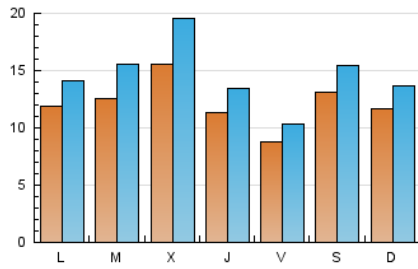

1. Cifras totales y promedios (Nacional)

MES - AÑO	NAVEGADORES UNICOS	VISITAS	PAGINAS
Junio - 2023	15.930	43.207	50.372
PROMEDIO DIARIO	1.200	1.440	1.679
PROMEDIO LUNES-VIERNES	1.186	1.434	1.690
PROMEDIO SABADO-DOMINGO	1.238	1.456	1.649
PAGINAS / VISITAS	1,17		
DURACION MEDIA VISITAS	0:00:59		
DURACION MEDIA PAGINAS	0:00:00		

2. Secciones (Nacional)

	PAGINAS	%
HOME	3.335	6.62 %
RESTO	47.037	93.38 %

3. Por día del mes (Nacional)

Día	N. únicos	Visitas	Páginas	Día	N. únicos	Visitas	Páginas	Día	N. únicos	Visitas	Páginas
1	1.073	1.280	1.498	11	769	905	1.016	21	1.428	1.824	2.156
2	826	935	1.104	12	878	1.066	1.236	22	1.282	1.598	1.835
3	1.593	1.765	1.899	13	895	1.107	1.328	23	905	1.083	1.283
4	926	993	1.130	14	1.775	2.273	2.646	24	1.901	2.372	2.698
5	1.335	1.558	1.792	15	1.121	1.334	1.584	25	1.618	1.984	2.254
6	1.273	1.546	1.818	16	989	1.196	1.426	26	1.165	1.355	1.623
7	1.252	1.539	1.928	17	1.000	1.155	1.322	27	1.238	1.551	1.854
8	1.090	1.256	1.480	18	1.367	1.588	1.776	28	1.774	2.181	2.529
9	803	911	1.047	19	1.396	1.652	1.869	29	1.103	1.277	1.514
10	731	887	1.095	20	1.631	2.013	2.335	30	856	1.023	1.297

4. Gráficas (Nacional)

4.1 Por día de la semana (promedio)

N. únicos / Visitas (x 100)

Páginas (x 100)

4.2 Por franja horaria (promedio)

Visitas_ (x 1000)

Páginas (x 1000)

4.3 Por meses