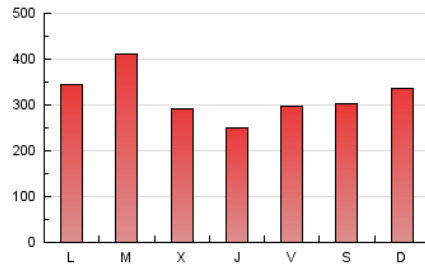

1. Cifras totales y promedios (Nacional)

MES - AÑO	NAVEGADORES UNICOS	VISITAS	PAGINAS
Mayo - 2020	289.145	767.602	987.064
PROMEDIO DIARIO	21.025	24.761	31.841
PROMEDIO LUNES-VIERNES	21.148	24.952	31.796
PROMEDIO SABADO-DOMINGO	20.766	24.361	31.934
PAGINAS / VISITAS	1,29		
DURACION MEDIA VISITAS	0:00:50		
DURACION MEDIA PAGINAS	0:02:54		

2. Secciones (Nacional)

	PAGINAS	%
HOME	19.369	1.96 %
RESTO	967.695	98.04 %

3. Por día del mes (Nacional)

Día	N. únicos	Visitas	Páginas	Día	N. únicos	Visitas	Páginas	Día	N. únicos	Visitas	Páginas
1	11.016	13.160	15.812	11	15.685	19.222	23.759	21	15.802	18.874	23.901
2	13.429	16.526	19.498	12	16.808	20.141	24.343	22	24.199	28.516	35.280
3	17.718	21.257	25.368	13	14.111	16.672	20.941	23	22.949	26.244	32.429
4	34.381	40.642	47.230	14	15.035	17.908	22.880	24	25.013	28.979	51.755
5	50.079	55.879	63.879	15	31.670	37.678	46.391	25	22.695	26.528	37.006
6	30.219	33.831	39.357	16	28.850	33.000	40.850	26	30.522	38.231	50.509
7	19.682	22.821	27.373	17	16.483	19.596	25.228	27	21.677	25.946	33.861
8	10.671	12.571	15.415	18	13.884	16.770	29.882	28	15.787	19.279	25.838
9	8.554	10.114	12.403	19	11.769	14.137	25.301	29	23.825	27.818	36.079
10	9.147	11.022	13.459	20	14.592	17.370	22.686	30	32.676	36.944	45.729
								31	32.840	39.926	52.622

4. Gráficas (Nacional)

4.1 Por día de la semana (promedio)

N. únicos / Visitas (x 100)

Páginas (x 100)

4.2 Por franja horaria (promedio)

Visitas (x 1000)

Páginas (x 1000)

4.3 Por meses