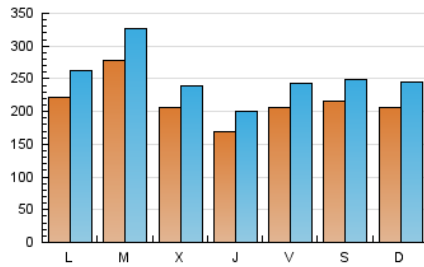

1. Cifras totales y promedios (Nacional e Internacional)

MES - AÑO	NAVEGADORES UNICOS	VISITAS	PAGINAS
Mayo - 2020	298.111	780.545	1.002.539
PROMEDIO DIARIO	21.407	25.179	32.340
PROMEDIO LUNES-VIERNES	21.540	25.378	32.306
PROMEDIO SABADO-DOMINGO	21.130	24.761	32.412
PAGINAS / VISITAS	1,28		
DURACION MEDIA VISITAS	0:00:50		
DURACION MEDIA PAGINAS	0:02:54		

2. Secciones (Nacional e Internacional)

	PAGINAS	%
HOME	19.807	1.98 %
RESTO	982.732	98.02 %

3. Por día del mes (Nacional e Internacional)

Día	N. únicos	Visitas	Páginas	Día	N. únicos	Visitas	Páginas	Día	N. únicos	Visitas	Páginas
1	11.263	13.429	16.104	11	16.044	19.594	24.213	21	16.105	19.227	24.358
2	13.625	16.790	19.799	12	17.249	20.601	24.835	22	24.604	28.914	35.726
3	17.990	21.525	25.655	13	14.476	17.052	21.389	23	23.323	26.636	32.878
4	34.900	41.218	47.854	14	15.366	18.296	23.336	24	25.504	29.440	52.455
5	50.736	56.595	64.646	15	32.330	38.380	47.203	25	23.212	27.042	37.729
6	30.655	34.309	39.882	16	29.414	33.648	41.618	26	31.048	38.757	51.136
7	20.056	23.198	27.783	17	16.794	19.933	25.621	27	22.102	26.453	34.485
8	10.907	12.842	15.716	18	14.127	17.037	30.311	28	16.137	19.680	26.319
9	8.749	10.353	12.667	19	11.967	14.401	25.704	29	24.197	28.253	36.642
10	9.382	11.294	13.757	20	14.850	17.656	23.048	30	33.172	37.495	46.366
								31	33.347	40.497	53.304

4. Gráficas (Nacional e Internacional)

4.1 Por día de la semana (promedio)

N. únicos / Visitas (x 100)

Páginas (x 100)

4.2 Por franja horaria (promedio)

Visitas (x 1000)

Páginas (x 1000)

4.3 Por meses