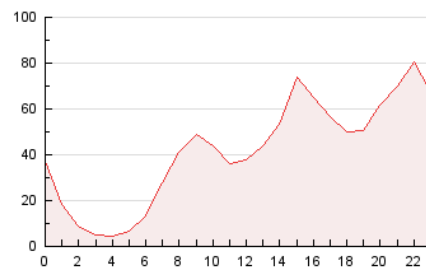

2. Secciones (Nacional e Internacional)

	PAGINAS	%
HOME	19.807	1.98 %
RESTO	982.732	98.02 %

3. Por día del mes (Nacional e Internacional)

Día	N. únicos	Visitas	Páginas	Día	N. únicos	Visitas	Páginas	Día	N. únicos	Visitas	Páginas
1	11.263	13.429	16.104	11	16.044	19.594	24.213	21	16.105	19.227	24.358
2	13.625	16.790	19.799	12	17.249	20.601	24.835	22	24.604	28.914	35.726
3	17.990	21.525	25.655	13	14.476	17.052	21.389	23	23.323	26.636	32.878
4	34.900	41.218	47.854	14	15.366	18.296	23.336	24	25.504	29.440	52.455
5	50.736	56.595	64.646	15	32.330	38.380	47.203	25	23.212	27.042	37.729
6	30.655	34.309	39.882	16	29.414	33.648	41.618	26	31.048	38.757	51.136
7	20.056	23.198	27.783	17	16.794	19.933	25.621	27	22.102	26.453	34.485
8	10.907	12.842	15.716	18	14.127	17.037	30.311	28	16.137	19.680	26.319
9	8.749	10.353	12.667	19	11.967	14.401	25.704	29	24.197	28.253	36.642
10	9.382	11.294	13.757	20	14.850	17.656	23.048	30	33.172	37.495	46.366
								31	33.347	40.497	53.304

4. Gráficas (Nacional e Internacional)

4.1 Por día de la semana (promedio)

N. únicos / Visitas (x 100)

Páginas (x 100)

4.2 Por franja horaria (promedio)

Visitas (x 1000)

Páginas (x 1000)

4.3 Por meses