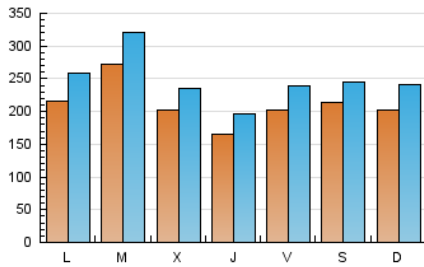

1. Cifras totales y promedios (Nacional)

MES - AÑO	NAVEGADORES UNICOS	VISITAS	PAGINAS
Mayo - 2020	289.145	767.602	987.064
PROMEDIO DIARIO	21.025	24.761	31.841
PROMEDIO LUNES-VIERNES	21.148	24.952	31.796
PROMEDIO SABADO-DOMINGO	20.766	24.361	31.934
PAGINAS / VISITAS	1,29		
DURACION MEDIA VISITAS	0:00:50		
DURACION MEDIA PAGINAS	0:02:54		

2. Secciones (Nacional)

	PAGINAS	%
HOME	19.369	1.96 %
RESTO	967.695	98.04 %

3. Por día del mes (Nacional)

Día	N. únicos	Visitas	Páginas	Día	N. únicos	Visitas	Páginas	Día	N. únicos	Visitas	Páginas
1	11.016	13.160	15.812	11	15.685	19.222	23.759	21	15.802	18.874	23.901
2	13.429	16.526	19.498	12	16.808	20.141	24.343	22	24.199	28.516	35.280
3	17.718	21.257	25.368	13	14.111	16.672	20.941	23	22.949	26.244	32.429
4	34.381	40.642	47.230	14	15.035	17.908	22.880	24	25.013	28.979	51.755
5	50.079	55.879	63.879	15	31.670	37.678	46.391	25	22.695	26.528	37.006
6	30.219	33.831	39.357	16	28.850	33.000	40.850	26	30.522	38.231	50.509
7	19.682	22.821	27.373	17	16.483	19.596	25.228	27	21.677	25.946	33.861
8	10.671	12.571	15.415	18	13.884	16.770	29.882	28	15.787	19.279	25.838
9	8.554	10.114	12.403	19	11.769	14.137	25.301	29	23.825	27.818	36.079
10	9.147	11.022	13.459	20	14.592	17.370	22.686	30	32.676	36.944	45.729
								31	32.840	39.926	52.622

4. Gráficas (Nacional)

4.1 Por día de la semana (promedio)

N. únicos / Visitas (x 100)

Páginas (x 100)

4.2 Por franja horaria (promedio)

Visitas (x 1000)

Páginas (x 1000)

4.3 Por meses