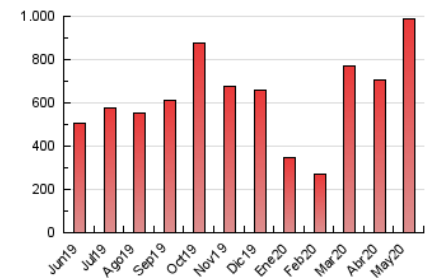

Páginas (x 1000)