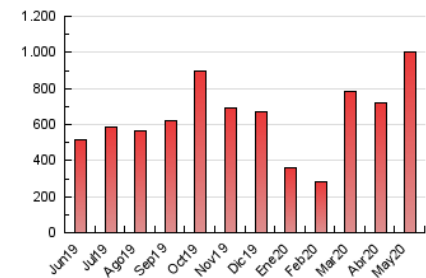

Páginas (x 1000)