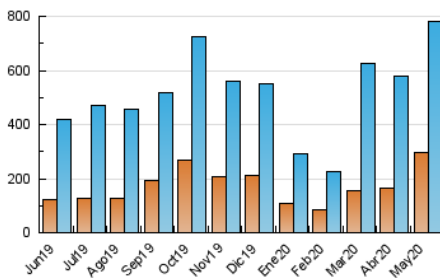

4.3 Por meses

N. únicos / Visitas (x 1000)