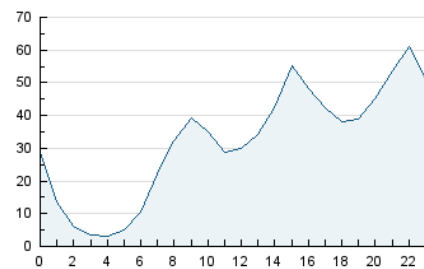

2. Secciones (Nacional)

	PAGINAS	%
HOME	19.369	1.96 %
RESTO	967.695	98.04 %

3. Por día del mes (Nacional)

Día	N. únicos	Visitas	Páginas	Día	N. únicos	Visitas	Páginas	Día	N. únicos	Visitas	Páginas
1	11.016	13.160	15.812	11	15.685	19.222	23.759	21	15.802	18.874	23.901
2	13.429	16.526	19.498	12	16.808	20.141	24.343	22	24.199	28.516	35.280
3	17.718	21.257	25.368	13	14.111	16.672	20.941	23	22.949	26.244	32.429
4	34.381	40.642	47.230	14	15.035	17.908	22.880	24	25.013	28.979	51.755
5	50.079	55.879	63.879	15	31.670	37.678	46.391	25	22.695	26.528	37.006
6	30.219	33.831	39.357	16	28.850	33.000	40.850	26	30.522	38.231	50.509
7	19.682	22.821	27.373	17	16.483	19.596	25.228	27	21.677	25.946	33.861
8	10.671	12.571	15.415	18	13.884	16.770	29.882	28	15.787	19.279	25.838
9	8.554	10.114	12.403	19	11.769	14.137	25.301	29	23.825	27.818	36.079
10	9.147	11.022	13.459	20	14.592	17.370	22.686	30	32.676	36.944	45.729
								31	32.840	39.926	52.622

4. Gráficas (Nacional)

4.1 Por día de la semana (promedio)

N. únicos / Visitas (x 100)

Páginas (x 100)

4.2 Por franja horaria (promedio)

Visitas (x 1000)

Páginas (x 1000)

4.3 Por meses