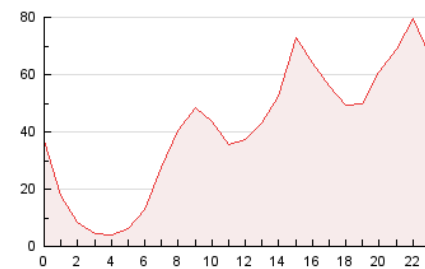

2. Secciones (Nacional)

	PAGINAS	%
HOME	19.369	1.96 %
RESTO	967.695	98.04 %

3. Por día del mes (Nacional)

Día	N. únicos	Visitas	Páginas	Día	N. únicos	Visitas	Páginas	Día	N. únicos	Visitas	Páginas
1	11.016	13.160	15.812	11	15.685	19.222	23.759	21	15.802	18.874	23.901
2	13.429	16.526	19.498	12	16.808	20.141	24.343	22	24.199	28.516	35.280
3	17.718	21.257	25.368	13	14.111	16.672	20.941	23	22.949	26.244	32.429
4	34.381	40.642	47.230	14	15.035	17.908	22.880	24	25.013	28.979	51.755
5	50.079	55.879	63.879	15	31.670	37.678	46.391	25	22.695	26.528	37.006
6	30.219	33.831	39.357	16	28.850	33.000	40.850	26	30.522	38.231	50.509
7	19.682	22.821	27.373	17	16.483	19.596	25.228	27	21.677	25.946	33.861
8	10.671	12.571	15.415	18	13.884	16.770	29.882	28	15.787	19.279	25.838
9	8.554	10.114	12.403	19	11.769	14.137	25.301	29	23.825	27.818	36.079
10	9.147	11.022	13.459	20	14.592	17.370	22.686	30	32.676	36.944	45.729
								31	32.840	39.926	52.622

4. Gráficas (Nacional)

4.1 Por día de la semana (promedio)

N. únicos / Visitas (x 100)

Páginas (x 100)

4.2 Por franja horaria (promedio)

Visitas (x 1000)

Páginas (x 1000)

4.3 Por meses