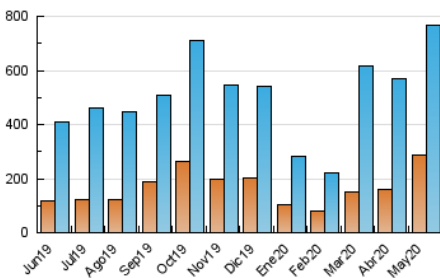

4.3 Por meses

N. únicos / Visitas (x 1000)