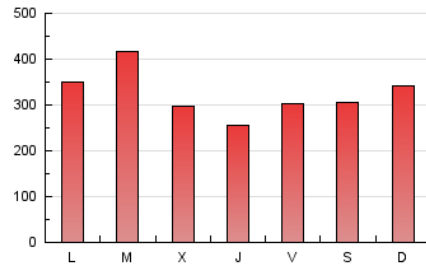

1. Cifras totales y promedios (Nacional e Internacional)

MES - AÑO	NAVEGADORES UNICOS	VISITAS	PAGINAS
Mayo - 2020	298.111	780.545	1.002.539
PROMEDIO DIARIO	21.407	25.179	32.340
PROMEDIO LUNES-VIERNES	21.540	25.378	32.306
PROMEDIO SABADO-DOMINGO	21.130	24.761	32.412
PAGINAS / VISITAS	1,28		
DURACION MEDIA VISITAS	0:00:50		
DURACION MEDIA PAGINAS	0:02:54		

2. Secciones (Nacional e Internacional)

	PAGINAS	%
HOME	19.807	1.98 %
RESTO	982.732	98.02 %

3. Por día del mes (Nacional e Internacional)

Día	N. únicos	Visitas	Páginas	Día	N. únicos	Visitas	Páginas	Día	N. únicos	Visitas	Páginas
1	11.263	13.429	16.104	11	16.044	19.594	24.213	21	16.105	19.227	24.358
2	13.625	16.790	19.799	12	17.249	20.601	24.835	22	24.604	28.914	35.726
3	17.990	21.525	25.655	13	14.476	17.052	21.389	23	23.323	26.636	32.878
4	34.900	41.218	47.854	14	15.366	18.296	23.336	24	25.504	29.440	52.455
5	50.736	56.595	64.646	15	32.330	38.380	47.203	25	23.212	27.042	37.729
6	30.655	34.309	39.882	16	29.414	33.648	41.618	26	31.048	38.757	51.136
7	20.056	23.198	27.783	17	16.794	19.933	25.621	27	22.102	26.453	34.485
8	10.907	12.842	15.716	18	14.127	17.037	30.311	28	16.137	19.680	26.319
9	8.749	10.353	12.667	19	11.967	14.401	25.704	29	24.197	28.253	36.642
10	9.382	11.294	13.757	20	14.850	17.656	23.048	30	33.172	37.495	46.366
								31	33.347	40.497	53.304

4. Gráficas (Nacional e Internacional)

4.1 Por día de la semana (promedio)

N. únicos / Visitas (x 100)

Páginas (x 100)

4.2 Por franja horaria (promedio)

Visitas (x 1000)

Páginas (x 1000)

4.3 Por meses