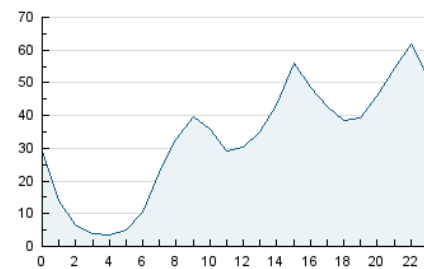

2. Secciones (Nacional e Internacional)

	PAGINAS	%
HOME	19.807	1.98 %
RESTO	982.732	98.02 %

3. Por día del mes (Nacional e Internacional)

Día	N. únicos	Visitas	Páginas	Día	N. únicos	Visitas	Páginas	Día	N. únicos	Visitas	Páginas
1	11.263	13.429	16.104	11	16.044	19.594	24.213	21	16.105	19.227	24.358
2	13.625	16.790	19.799	12	17.249	20.601	24.835	22	24.604	28.914	35.726
3	17.990	21.525	25.655	13	14.476	17.052	21.389	23	23.323	26.636	32.878
4	34.900	41.218	47.854	14	15.366	18.296	23.336	24	25.504	29.440	52.455
5	50.736	56.595	64.646	15	32.330	38.380	47.203	25	23.212	27.042	37.729
6	30.655	34.309	39.882	16	29.414	33.648	41.618	26	31.048	38.757	51.136
7	20.056	23.198	27.783	17	16.794	19.933	25.621	27	22.102	26.453	34.485
8	10.907	12.842	15.716	18	14.127	17.037	30.311	28	16.137	19.680	26.319
9	8.749	10.353	12.667	19	11.967	14.401	25.704	29	24.197	28.253	36.642
10	9.382	11.294	13.757	20	14.850	17.656	23.048	30	33.172	37.495	46.366
								31	33.347	40.497	53.304

4. Gráficas (Nacional e Internacional)

4.1 Por día de la semana (promedio)

N. únicos / Visitas (x 100)

Páginas (x 100)

4.2 Por franja horaria (promedio)

Visitas (x 1000)

Páginas (x 1000)

4.3 Por meses