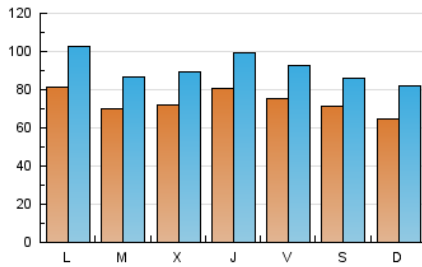

1. Cifras totales y promedios (Nacional e Internacional)

MES - AÑO	NAVEGADORES UNICOS	VISITAS	PAGINAS
Mayo - 2019	95.260	283.425	350.241
PROMEDIO DIARIO	7.388	9.143	11.298
PROMEDIO LUNES-VIERNES	7.583	9.399	11.602
PROMEDIO SABADO-DOMINGO	6.827	8.406	10.424
PAGINAS / VISITAS	1,24		
DURACION MEDIA VISITAS	0:00:54		
DURACION MEDIA PAGINAS	0:03:49		

2. Secciones (Nacional e Internacional)

	PAGINAS	%
HOME	10.491	3.00 %
RESTO	339.750	97.00 %

3. Por día del mes (Nacional e Internacional)

Día	N. únicos	Visitas	Páginas	Día	N. únicos	Visitas	Páginas	Día	N. únicos	Visitas	Páginas
1	5.620	6.980	8.687	11	5.914	7.000	8.805	21	8.942	10.989	13.158
2	7.499	9.579	12.008	12	6.490	8.034	10.013	22	12.201	14.911	17.904
3	9.688	11.198	13.494	13	6.167	7.731	9.563	23	12.845	15.013	18.276
4	8.444	9.727	11.428	14	7.800	9.785	12.379	24	8.444	10.196	12.260
5	6.471	8.064	9.756	15	7.741	9.803	12.053	25	4.758	5.611	6.797
6	7.099	9.265	11.624	16	7.603	9.667	12.021	26	5.771	7.639	9.923
7	6.508	8.152	10.068	17	7.980	10.598	13.664	27	7.096	9.974	12.899
8	5.770	6.920	8.638	18	9.516	12.103	15.387	28	4.718	5.851	7.438
9	6.706	8.524	10.738	19	7.248	9.066	11.286	29	4.775	6.019	7.595
10	5.171	6.457	7.994	20	12.125	14.069	16.642	30	5.615	6.776	8.227
								31	6.307	7.724	9.516

4. Gráficas (Nacional e Internacional)

4.1 Por día de la semana (promedio)

N. únicos / Visitas (x 100)

Páginas (x 100)

4.2 Por franja horaria (promedio)

Visitas (x 1000)

Páginas (x 1000)

4.3 Por meses