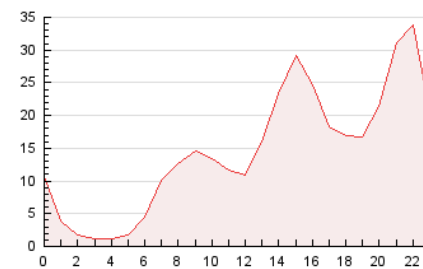

2. Secciones (Nacional e Internacional)

	PAGINAS	%
HOME	10.491	3.00 %
RESTO	339.750	97.00 %

3. Por día del mes (Nacional e Internacional)

Día	N. únicos	Visitas	Páginas	Día	N. únicos	Visitas	Páginas	Día	N. únicos	Visitas	Páginas
1	5.620	6.980	8.687	11	5.914	7.000	8.805	21	8.942	10.989	13.158
2	7.499	9.579	12.008	12	6.490	8.034	10.013	22	12.201	14.911	17.904
3	9.688	11.198	13.494	13	6.167	7.731	9.563	23	12.845	15.013	18.276
4	8.444	9.727	11.428	14	7.800	9.785	12.379	24	8.444	10.196	12.260
5	6.471	8.064	9.756	15	7.741	9.803	12.053	25	4.758	5.611	6.797
6	7.099	9.265	11.624	16	7.603	9.667	12.021	26	5.771	7.639	9.923
7	6.508	8.152	10.068	17	7.980	10.598	13.664	27	7.096	9.974	12.899
8	5.770	6.920	8.638	18	9.516	12.103	15.387	28	4.718	5.851	7.438
9	6.706	8.524	10.738	19	7.248	9.066	11.286	29	4.775	6.019	7.595
10	5.171	6.457	7.994	20	12.125	14.069	16.642	30	5.615	6.776	8.227
								31	6.307	7.724	9.516

4. Gráficas (Nacional e Internacional)

4.1 Por día de la semana (promedio)

N. únicos / Visitas (x 100)

Páginas (x 100)

4.2 Por franja horaria (promedio)

Visitas (x 1000)

Páginas (x 1000)

4.3 Por meses