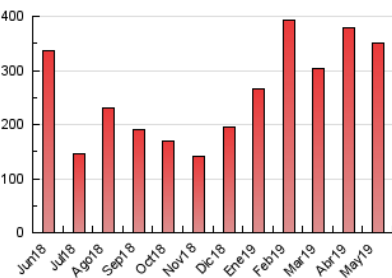

Páginas (x 1000)