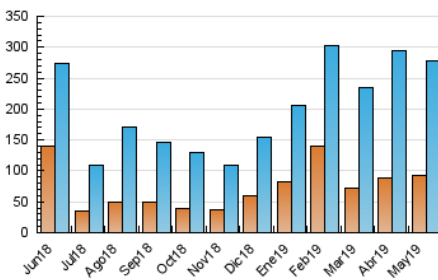

4.3 Por meses

N. únicos / Visitas (x 1000)