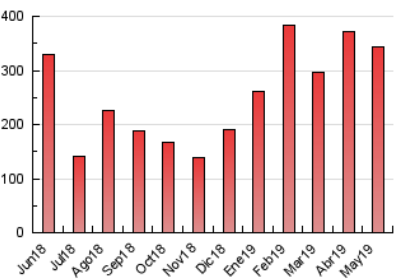

Páginas (x 1000)