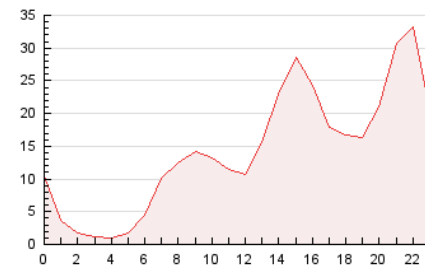

2. Secciones (Nacional)

	PAGINAS	%
HOME	10.248	2.98 %
RESTO	333.953	97.02 %

3. Por día del mes (Nacional)

Día	N. únicos	Visitas	Páginas	Día	N. únicos	Visitas	Páginas	Día	N. únicos	Visitas	Páginas
1	5.523	6.870	8.557	11	5.816	6.893	8.680	21	8.768	10.771	12.907
2	7.355	9.423	11.829	12	6.375	7.906	9.867	22	11.977	14.685	17.630
3	9.516	11.001	13.257	13	6.049	7.577	9.385	23	12.570	14.656	17.859
4	8.302	9.574	11.241	14	7.632	9.580	12.128	24	8.282	9.997	12.038
5	6.360	7.936	9.612	15	7.557	9.600	11.827	25	4.649	5.494	6.651
6	6.962	9.114	11.447	16	7.484	9.531	11.848	26	5.679	7.530	9.798
7	6.376	8.005	9.905	17	7.844	10.437	13.468	27	6.942	9.761	12.647
8	5.636	6.761	8.453	18	9.335	11.906	15.143	28	4.575	5.693	7.263
9	6.578	8.385	10.584	19	7.111	8.913	11.088	29	4.643	5.874	7.436
10	5.062	6.330	7.844	20	11.887	13.828	16.372	30	5.515	6.662	8.098
								31	6.146	7.567	9.339

4. Gráficas (Nacional)

4.1 Por día de la semana (promedio)

N. únicos / Visitas (x 100)

Páginas (x 100)

4.2 Por franja horaria (promedio)

Visitas (x 1000)

Páginas (x 1000)

4.3 Por meses