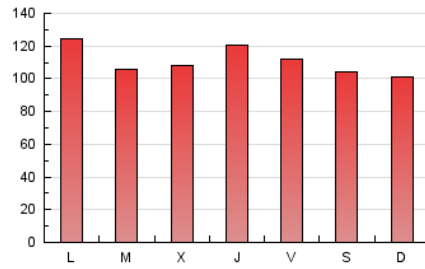

1. Cifras totales y promedios (Nacional)

MES - AÑO	NAVEGADORES UNICOS	VISITAS	PAGINAS
Mayo - 2019	92.388	278.260	344.201
PROMEDIO DIARIO	7.242	8.976	11.103
PROMEDIO LUNES-VIERNES	7.430	9.222	11.397
PROMEDIO SABADO-DOMINGO	6.703	8.269	10.260
PAGINAS / VISITAS	1,24		
DURACION MEDIA VISITAS		0:00:54	
DURACION MEDIA PAGINAS		0:03:49	

2. Secciones (Nacional)

	PAGINAS	%
HOME	10.248	2.98 %
RESTO	333.953	97.02 %

3. Por día del mes (Nacional)

Día	N. únicos	Visitas	Páginas	Día	N. únicos	Visitas	Páginas	Día	N. únicos	Visitas	Páginas
1	5.523	6.870	8.557	11	5.816	6.893	8.680	21	8.768	10.771	12.907
2	7.355	9.423	11.829	12	6.375	7.906	9.867	22	11.977	14.685	17.630
3	9.516	11.001	13.257	13	6.049	7.577	9.385	23	12.570	14.656	17.859
4	8.302	9.574	11.241	14	7.632	9.580	12.128	24	8.282	9.997	12.038
5	6.360	7.936	9.612	15	7.557	9.600	11.827	25	4.649	5.494	6.651
6	6.962	9.114	11.447	16	7.484	9.531	11.848	26	5.679	7.530	9.798
7	6.376	8.005	9.905	17	7.844	10.437	13.468	27	6.942	9.761	12.647
8	5.636	6.761	8.453	18	9.335	11.906	15.143	28	4.575	5.693	7.263
9	6.578	8.385	10.584	19	7.111	8.913	11.088	29	4.643	5.874	7.436
10	5.062	6.330	7.844	20	11.887	13.828	16.372	30	5.515	6.662	8.098
								31	6.146	7.567	9.339

4. Gráficas (Nacional)

4.1 Por día de la semana (promedio)

N. únicos / Visitas (x 100)

Páginas (x 100)

4.2 Por franja horaria (promedio)

Visitas (x 1000)

Páginas (x 1000)

4.3 Por meses