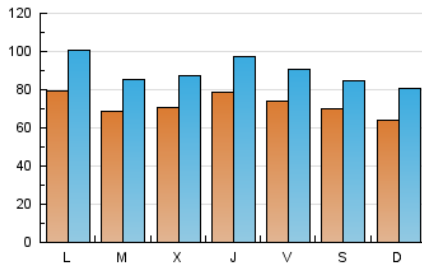

1. Cifras totales y promedios (Nacional)

MES - AÑO	NAVEGADORES UNICOS	VISITAS	PAGINAS
Mayo - 2019	92.388	278.260	344.201
PROMEDIO DIARIO	7.242	8.976	11.103
PROMEDIO LUNES-VIERNES	7.430	9.222	11.397
PROMEDIO SABADO-DOMINGO	6.703	8.269	10.260
PAGINAS / VISITAS	1,24		
DURACION MEDIA VISITAS		0:00:54	
DURACION MEDIA PAGINAS		0:03:49	

2. Secciones (Nacional)

	PAGINAS	%
HOME	10.248	2.98 %
RESTO	333.953	97.02 %

3. Por día del mes (Nacional)

Día	N. únicos	Visitas	Páginas	Día	N. únicos	Visitas	Páginas	Día	N. únicos	Visitas	Páginas
1	5.523	6.870	8.557	11	5.816	6.893	8.680	21	8.768	10.771	12.907
2	7.355	9.423	11.829	12	6.375	7.906	9.867	22	11.977	14.685	17.630
3	9.516	11.001	13.257	13	6.049	7.577	9.385	23	12.570	14.656	17.859
4	8.302	9.574	11.241	14	7.632	9.580	12.128	24	8.282	9.997	12.038
5	6.360	7.936	9.612	15	7.557	9.600	11.827	25	4.649	5.494	6.651
6	6.962	9.114	11.447	16	7.484	9.531	11.848	26	5.679	7.530	9.798
7	6.376	8.005	9.905	17	7.844	10.437	13.468	27	6.942	9.761	12.647
8	5.636	6.761	8.453	18	9.335	11.906	15.143	28	4.575	5.693	7.263
9	6.578	8.385	10.584	19	7.111	8.913	11.088	29	4.643	5.874	7.436
10	5.062	6.330	7.844	20	11.887	13.828	16.372	30	5.515	6.662	8.098
								31	6.146	7.567	9.339

4. Gráficas (Nacional)

4.1 Por día de la semana (promedio)

N. únicos / Visitas (x 100)

Páginas (x 100)

4.2 Por franja horaria (promedio)

Visitas (x 1000)

Páginas (x 1000)

4.3 Por meses