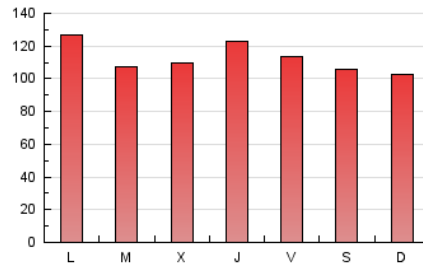

1. Cifras totales y promedios (Nacional e Internacional)

MES - AÑO	NAVEGADORES UNICOS	VISITAS	PAGINAS
Mayo - 2019	95.260	283.425	350.241
PROMEDIO DIARIO	7.388	9.143	11.298
PROMEDIO LUNES-VIERNES	7.583	9.399	11.602
PROMEDIO SABADO-DOMINGO	6.827	8.406	10.424
PAGINAS / VISITAS	1,24		
DURACION MEDIA VISITAS	0:00:54		
DURACION MEDIA PAGINAS	0:03:49		

2. Secciones (Nacional e Internacional)

	PAGINAS	%
HOME	10.491	3.00 %
RESTO	339.750	97.00 %

3. Por día del mes (Nacional e Internacional)

Día	N. únicos	Visitas	Páginas	Día	N. únicos	Visitas	Páginas	Día	N. únicos	Visitas	Páginas
1	5.620	6.980	8.687	11	5.914	7.000	8.805	21	8.942	10.989	13.158
2	7.499	9.579	12.008	12	6.490	8.034	10.013	22	12.201	14.911	17.904
3	9.688	11.198	13.494	13	6.167	7.731	9.563	23	12.845	15.013	18.276
4	8.444	9.727	11.428	14	7.800	9.785	12.379	24	8.444	10.196	12.260
5	6.471	8.064	9.756	15	7.741	9.803	12.053	25	4.758	5.611	6.797
6	7.099	9.265	11.624	16	7.603	9.667	12.021	26	5.771	7.639	9.923
7	6.508	8.152	10.068	17	7.980	10.598	13.664	27	7.096	9.974	12.899
8	5.770	6.920	8.638	18	9.516	12.103	15.387	28	4.718	5.851	7.438
9	6.706	8.524	10.738	19	7.248	9.066	11.286	29	4.775	6.019	7.595
10	5.171	6.457	7.994	20	12.125	14.069	16.642	30	5.615	6.776	8.227
								31	6.307	7.724	9.516

4. Gráficas (Nacional e Internacional)

4.1 Por día de la semana (promedio)

N. únicos / Visitas (x 100)

Páginas (x 100)

4.2 Por franja horaria (promedio)

Visitas (x 1000)

Páginas (x 1000)

4.3 Por meses