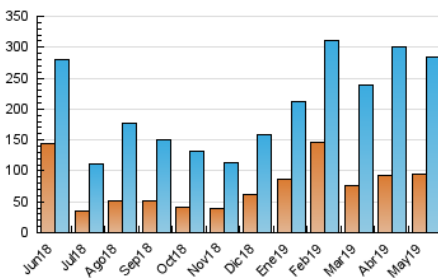

4.3 Por meses

N. únicos / Visitas (x 1000)