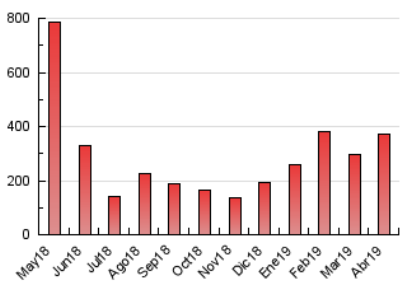

Páginas (x 1000)