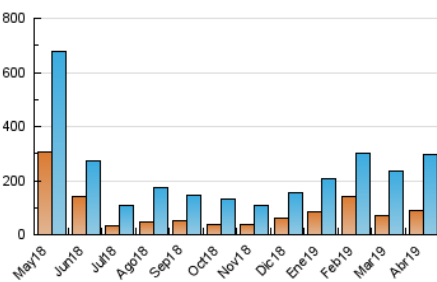

4.3 Por meses

N. únicos / Visitas (x 1000)