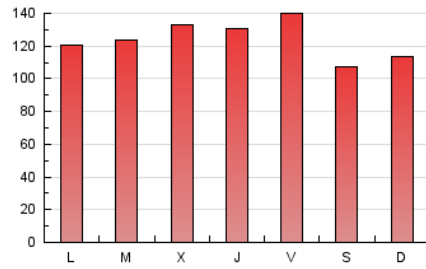

1. Cifras totales y promedios (Nacional)

MES - AÑO	NAVEGADORES UNICOS	VISITAS	PAGINAS
Abril - 2019	88.275	295.106	371.682
PROMEDIO DIARIO	7.946	9.837	12.389
PROMEDIO LUNES-VIERNES	8.226	10.149	12.879
PROMEDIO SABADO-DOMINGO	7.174	8.978	11.043
PAGINAS / VISITAS	1,26		
DURACION MEDIA VISITAS	0:00:53		
DURACION MEDIA PAGINAS	0:03:26		

2. Secciones (Nacional)

	PAGINAS	%
HOME	9.346	2.51 %
RESTO	362.336	97.49 %

3. Por día del mes (Nacional)

Día	N. únicos	Visitas	Páginas	Día	N. únicos	Visitas	Páginas	Día	N. únicos	Visitas	Páginas
1	9.084	11.022	14.203	11	10.041	11.977	14.933	21	6.827	8.594	10.291
2	10.727	12.392	14.656	12	11.964	14.713	18.047	22	4.823	5.675	6.777
3	6.623	7.979	10.004	13	7.201	8.770	10.847	23	4.111	5.005	11.495
4	8.292	9.729	12.093	14	8.536	10.655	12.996	24	6.297	8.280	11.668
5	12.176	15.252	19.163	15	8.985	10.870	13.415	25	7.053	9.162	11.786
6	8.227	10.080	12.619	16	8.342	10.573	12.826	26	6.363	7.812	9.755
7	6.614	8.319	10.366	17	12.580	15.976	19.611	27	7.277	9.296	11.486
8	8.269	10.358	13.114	18	8.857	10.851	13.406	28	7.366	9.561	11.757
9	7.544	9.540	12.092	19	5.995	7.302	8.979	29	8.050	10.511	12.630
10	7.844	9.577	11.895	20	5.344	6.546	7.980	30	6.955	8.729	10.792

4. Gráficas (Nacional)

4.1 Por día de la semana (promedio)

N. únicos / Visitas (x 100)

Páginas (x 100)

4.2 Por franja horaria (promedio)

Visitas (x 1000)

Páginas (x 1000)

4.3 Por meses