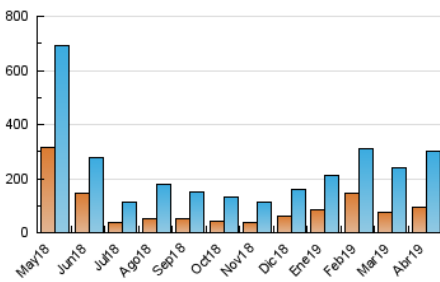

4.3 Por meses

N. únicos / Visitas (x 1000)