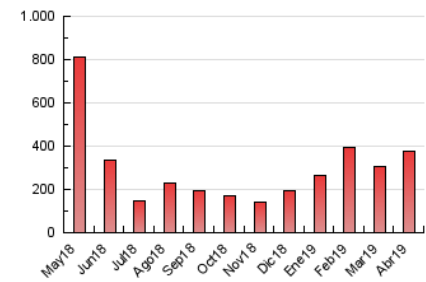

Páginas (x 1000)