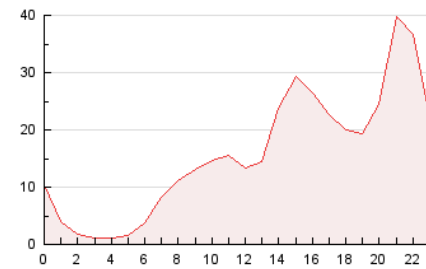

2. Secciones (Nacional e Internacional)

	PAGINAS	%
HOME	9.659	2.55 %
RESTO	369.464	97.45 %

3. Por día del mes (Nacional e Internacional)

Día	N. únicos	Visitas	Páginas	Día	N. únicos	Visitas	Páginas	Día	N. únicos	Visitas	Páginas
1	9.338	11.283	14.497	11	10.284	12.245	15.248	21	6.967	8.767	10.496
2	10.948	12.655	14.951	12	12.278	15.031	18.429	22	4.943	5.805	6.915
3	6.798	8.189	10.251	13	7.355	8.958	11.076	23	4.224	5.129	11.711
4	8.504	9.989	12.386	14	8.720	10.873	13.254	24	6.407	8.419	11.856
5	12.451	15.600	19.564	15	9.262	11.171	13.771	25	7.217	9.331	11.999
6	8.418	10.284	12.846	16	8.605	10.852	13.140	26	6.531	8.004	9.972
7	6.763	8.473	10.557	17	12.772	16.257	19.921	27	7.407	9.449	11.663
8	8.454	10.566	13.344	18	9.077	11.111	13.706	28	7.505	9.716	11.941
9	7.739	9.775	12.356	19	6.143	7.468	9.164	29	8.214	10.706	12.857
10	8.025	9.800	12.140	20	5.478	6.700	8.167	30	7.084	8.866	10.945

4. Gráficas (Nacional e Internacional)

4.1 Por día de la semana (promedio)

N. únicos / Visitas (x 100)

Páginas (x 100)

4.2 Por franja horaria (promedio)

Visitas (x 1000)

Páginas (x 1000)

4.3 Por meses