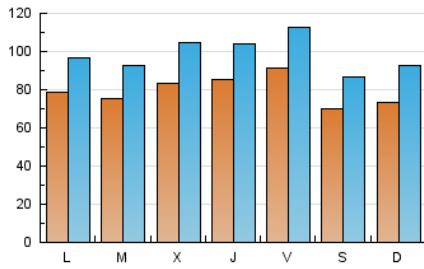

1. Cifras totales y promedios (Nacional)

MES - AÑO	NAVEGADORES UNICOS	VISITAS	PAGINAS
Abril - 2019	88.275	295.106	371.682
PROMEDIO DIARIO	7.946	9.837	12.389
PROMEDIO LUNES-VIERNES	8.226	10.149	12.879
PROMEDIO SABADO-DOMINGO	7.174	8.978	11.043
PAGINAS / VISITAS	1,26		
DURACION MEDIA VISITAS	0:00:53		
DURACION MEDIA PAGINAS	0:03:26		

2. Secciones (Nacional)

	PAGINAS	%
HOME	9.346	2.51 %
RESTO	362.336	97.49 %

3. Por día del mes (Nacional)

Día	N. únicos	Visitas	Páginas	Día	N. únicos	Visitas	Páginas	Día	N. únicos	Visitas	Páginas
1	9.084	11.022	14.203	11	10.041	11.977	14.933	21	6.827	8.594	10.291
2	10.727	12.392	14.656	12	11.964	14.713	18.047	22	4.823	5.675	6.777
3	6.623	7.979	10.004	13	7.201	8.770	10.847	23	4.111	5.005	11.495
4	8.292	9.729	12.093	14	8.536	10.655	12.996	24	6.297	8.280	11.668
5	12.176	15.252	19.163	15	8.985	10.870	13.415	25	7.053	9.162	11.786
6	8.227	10.080	12.619	16	8.342	10.573	12.826	26	6.363	7.812	9.755
7	6.614	8.319	10.366	17	12.580	15.976	19.611	27	7.277	9.296	11.486
8	8.269	10.358	13.114	18	8.857	10.851	13.406	28	7.366	9.561	11.757
9	7.544	9.540	12.092	19	5.995	7.302	8.979	29	8.050	10.511	12.630
10	7.844	9.577	11.895	20	5.344	6.546	7.980	30	6.955	8.729	10.792

4. Gráficas (Nacional)

4.1 Por día de la semana (promedio)

N. únicos / Visitas (x 100)

Páginas (x 100)

4.2 Por franja horaria (promedio)

Visitas (x 1000)

Páginas (x 1000)

4.3 Por meses