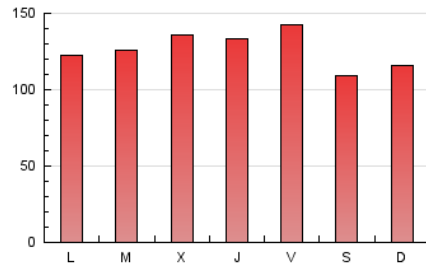

1. Cifras totales y promedios (Nacional e Internacional)

MES - AÑO	NAVEGADORES UNICOS	VISITAS	PAGINAS
Abril - 2019	91.897	301.472	379.123
PROMEDIO DIARIO	8.130	10.049	12.637
PROMEDIO LUNES-VIERNES	8.423	10.375	13.142
PROMEDIO SABADO-DOMINGO	7.327	9.153	11.250
PAGINAS / VISITAS	1,26		
DURACION MEDIA VISITAS	0:00:53		
DURACION MEDIA PAGINAS	0:03:26		

2. Secciones (Nacional e Internacional)

	PAGINAS	%
HOME	9.659	2.55 %
RESTO	369.464	97.45 %

3. Por día del mes (Nacional e Internacional)

Día	N. únicos	Visitas	Páginas	Día	N. únicos	Visitas	Páginas	Día	N. únicos	Visitas	Páginas
1	9.338	11.283	14.497	11	10.284	12.245	15.248	21	6.967	8.767	10.496
2	10.948	12.655	14.951	12	12.278	15.031	18.429	22	4.943	5.805	6.915
3	6.798	8.189	10.251	13	7.355	8.958	11.076	23	4.224	5.129	11.711
4	8.504	9.989	12.386	14	8.720	10.873	13.254	24	6.407	8.419	11.856
5	12.451	15.600	19.564	15	9.262	11.171	13.771	25	7.217	9.331	11.999
6	8.418	10.284	12.846	16	8.605	10.852	13.140	26	6.531	8.004	9.972
7	6.763	8.473	10.557	17	12.772	16.257	19.921	27	7.407	9.449	11.663
8	8.454	10.566	13.344	18	9.077	11.111	13.706	28	7.505	9.716	11.941
9	7.739	9.775	12.356	19	6.143	7.468	9.164	29	8.214	10.706	12.857
10	8.025	9.800	12.140	20	5.478	6.700	8.167	30	7.084	8.866	10.945

4. Gráficas (Nacional e Internacional)

4.1 Por día de la semana (promedio)

N. únicos / Visitas (x 100)

Páginas (x 100)

4.2 Por franja horaria (promedio)

Visitas (x 1000)

Páginas (x 1000)

4.3 Por meses