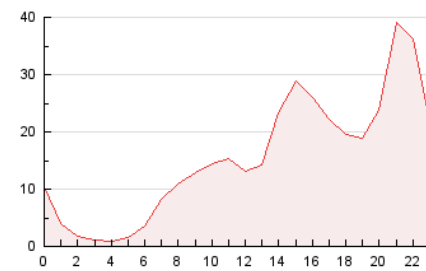

2. Secciones (Nacional)

	PAGINAS	%
HOME	9.346	2.51 %
RESTO	362.336	97.49 %

3. Por día del mes (Nacional)

Día	N. únicos	Visitas	Páginas	Día	N. únicos	Visitas	Páginas	Día	N. únicos	Visitas	Páginas
1	9.084	11.022	14.203	11	10.041	11.977	14.933	21	6.827	8.594	10.291
2	10.727	12.392	14.656	12	11.964	14.713	18.047	22	4.823	5.675	6.777
3	6.623	7.979	10.004	13	7.201	8.770	10.847	23	4.111	5.005	11.495
4	8.292	9.729	12.093	14	8.536	10.655	12.996	24	6.297	8.280	11.668
5	12.176	15.252	19.163	15	8.985	10.870	13.415	25	7.053	9.162	11.786
6	8.227	10.080	12.619	16	8.342	10.573	12.826	26	6.363	7.812	9.755
7	6.614	8.319	10.366	17	12.580	15.976	19.611	27	7.277	9.296	11.486
8	8.269	10.358	13.114	18	8.857	10.851	13.406	28	7.366	9.561	11.757
9	7.544	9.540	12.092	19	5.995	7.302	8.979	29	8.050	10.511	12.630
10	7.844	9.577	11.895	20	5.344	6.546	7.980	30	6.955	8.729	10.792

4. Gráficas (Nacional)

4.1 Por día de la semana (promedio)

N. únicos / Visitas (x 100)

Páginas (x 100)

4.2 Por franja horaria (promedio)

Visitas (x 1000)

Páginas (x 1000)

4.3 Por meses