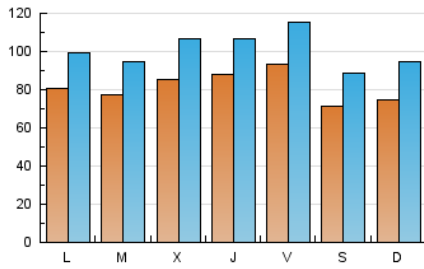

1. Cifras totales y promedios (Nacional e Internacional)

MES - AÑO	NAVEGADORES UNICOS	VISITAS	PAGINAS
Abril - 2019	91.897	301.472	379.123
PROMEDIO DIARIO	8.130	10.049	12.637
PROMEDIO LUNES-VIERNES	8.423	10.375	13.142
PROMEDIO SABADO-DOMINGO	7.327	9.153	11.250
PAGINAS / VISITAS	1,26		
DURACION MEDIA VISITAS	0:00:53		
DURACION MEDIA PAGINAS	0:03:26		

2. Secciones (Nacional e Internacional)

	PAGINAS	%
HOME	9.659	2.55 %
RESTO	369.464	97.45 %

3. Por día del mes (Nacional e Internacional)

Día	N. únicos	Visitas	Páginas	Día	N. únicos	Visitas	Páginas	Día	N. únicos	Visitas	Páginas
1	9.338	11.283	14.497	11	10.284	12.245	15.248	21	6.967	8.767	10.496
2	10.948	12.655	14.951	12	12.278	15.031	18.429	22	4.943	5.805	6.915
3	6.798	8.189	10.251	13	7.355	8.958	11.076	23	4.224	5.129	11.711
4	8.504	9.989	12.386	14	8.720	10.873	13.254	24	6.407	8.419	11.856
5	12.451	15.600	19.564	15	9.262	11.171	13.771	25	7.217	9.331	11.999
6	8.418	10.284	12.846	16	8.605	10.852	13.140	26	6.531	8.004	9.972
7	6.763	8.473	10.557	17	12.772	16.257	19.921	27	7.407	9.449	11.663
8	8.454	10.566	13.344	18	9.077	11.111	13.706	28	7.505	9.716	11.941
9	7.739	9.775	12.356	19	6.143	7.468	9.164	29	8.214	10.706	12.857
10	8.025	9.800	12.140	20	5.478	6.700	8.167	30	7.084	8.866	10.945

4. Gráficas (Nacional e Internacional)

4.1 Por día de la semana (promedio)

N. únicos / Visitas (x 100)

Páginas (x 100)

4.2 Por franja horaria (promedio)

Visitas (x 1000)

Páginas (x 1000)

4.3 Por meses