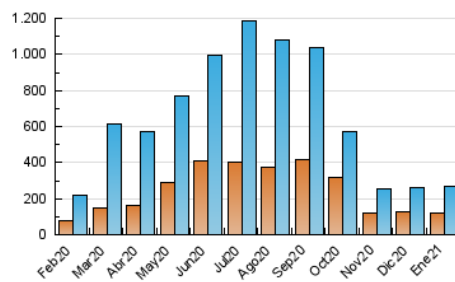

1. Cifras totales y promedios (Nacional)

MES - AÑO	NAVEGADORES UNICOS	VISITAS	PAGINAS
Enero - 2021	123.338	266.981	956.766
PROMEDIO DIARIO	7.464	8.612	30.863
PROMEDIO LUNES-VIERNES	7.121	8.191	29.029
PROMEDIO SABADO-DOMINGO	8.184	9.497	34.716
PAGINAS / VISITAS	3,58		
DURACION MEDIA VISITAS	0:00:50		
DURACION MEDIA PAGINAS	0:00:19		

2. Secciones (Nacional)

	PAGINAS	%
HOME	27.865	2.91 %
RESTO	928.901	97.09 %

3. Por día del mes (Nacional)

Día	N. únicos	Visitas	Páginas	Día	N. únicos	Visitas	Páginas	Día	N. únicos	Visitas	Páginas
1	16.488	17.687	62.498	11	4.302	5.183	18.128	21	3.184	3.933	13.923
2	14.038	15.725	57.869	12	4.223	5.118	18.266	22	3.186	3.912	14.145
3	16.966	18.219	66.744	13	4.638	6.102	21.481	23	4.957	6.365	23.359
4	11.601	13.072	47.143	14	5.609	6.876	23.487	24	5.802	7.108	26.555
5	8.110	8.904	31.700	15	3.465	4.200	15.044	25	4.429	5.415	19.714
6	12.713	14.320	51.572	16	4.066	4.887	17.963	26	13.039	14.433	50.686
7	12.344	14.338	51.044	17	6.646	7.577	27.942	27	5.152	6.000	21.465
8	5.515	6.418	22.826	18	8.115	9.324	33.343	28	4.338	4.920	17.235
9	5.277	6.376	23.009	19	7.595	8.655	30.435	29	5.795	6.516	21.473
10	6.807	8.595	30.955	20	5.691	6.682	23.999	30	6.646	7.863	27.887
								31	10.638	12.258	44.876

4. Gráficas (Nacional)

4.1 Por día de la semana (promedio)

N. únicos / Visitas (x 100)

Páginas (x 100)

4.2 Por franja horaria (promedio)

Visitas (x 1000)

Páginas (x 1000)

4.3 Por meses

N. únicos / Visitas (x 1000)

Páginas (x 1000)

5. Observaciones

Este Medio Electrónico de Comunicación ha sido medido por la herramienta Google Analytics de Google

6. Definiciones básicas (Para más información ver Normas Técnicas para el Control de los Medios Electrónicos de Comunicación)