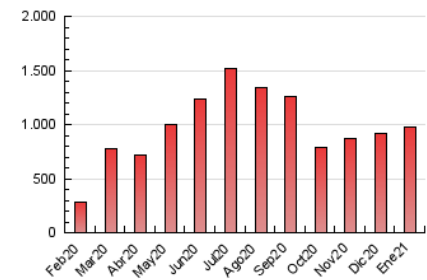

Páginas (x 1000)