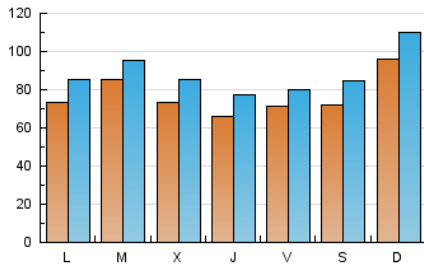

1. Cifras totales y promedios (Nacional e Internacional)

MES - AÑO	NAVEGADORES UNICOS	VISITAS	PAGINAS
Enero - 2021	130.224	274.991	981.166
PROMEDIO DIARIO	7.714	8.871	31.651
PROMEDIO LUNES-VIERNES	7.373	8.448	29.802
PROMEDIO SABADO-DOMINGO	8.432	9.758	35.532
PAGINAS / VISITAS	3,57		
DURACION MEDIA VISITAS	0:00:49		
DURACION MEDIA PAGINAS	0:00:19		

2. Secciones (Nacional e Internacional)

	PAGINAS	%
HOME	28.399	2.89 %
RESTO	952.767	97.11 %

3. Por día del mes (Nacional e Internacional)

Día	N. únicos	Visitas	Páginas	Día	N. únicos	Visitas	Páginas	Día	N. únicos	Visitas	Páginas
1	16.884	18.093	63.784	11	4.492	5.384	18.699	21	3.376	4.134	14.552
2	14.378	16.090	59.093	12	4.436	5.334	18.903	22	3.398	4.129	14.752
3	17.368	18.609	68.006	13	4.845	6.318	22.129	23	5.119	6.537	23.904
4	11.921	13.422	48.255	14	5.822	7.092	24.070	24	6.009	7.339	27.274
5	8.383	9.171	32.501	15	3.659	4.396	15.615	25	4.629	5.622	20.308
6	13.039	14.633	52.592	16	4.257	5.081	18.518	26	13.387	14.790	51.809
7	12.656	14.656	52.051	17	6.837	7.758	28.541	27	5.409	6.263	22.198
8	5.745	6.657	23.529	18	8.375	9.577	34.127	28	4.575	5.165	17.900
9	5.495	6.608	23.711	19	7.826	8.889	31.167	29	6.053	6.780	22.229
10	6.982	8.782	31.486	20	5.913	6.911	24.675	30	6.906	8.126	28.706
								31	10.971	12.645	46.082

4. Gráficas (Nacional e Internacional)

4.1 Por día de la semana (promedio)

N. únicos / Visitas (x 100)

Páginas (x 100)

4.2 Por franja horaria (promedio)

Visitas (x 1000)

Páginas (x 1000)

4.3 Por meses