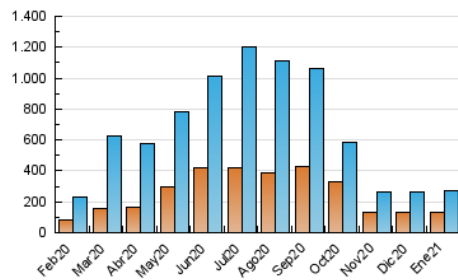

4.3 Por meses

N. únicos / Visitas (x 1000)