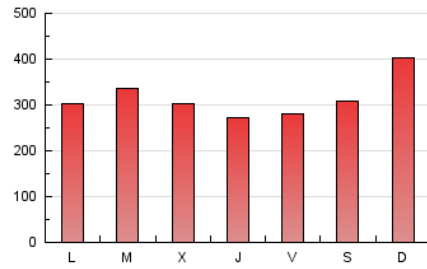

1. Cifras totales y promedios (Nacional e Internacional)

MES - AÑO	NAVEGADORES UNICOS	VISITAS	PAGINAS
Enero - 2021	130.224	274.991	981.166
PROMEDIO DIARIO	7.714	8.871	31.651
PROMEDIO LUNES-VIERNES	7.373	8.448	29.802
PROMEDIO SABADO-DOMINGO	8.432	9.758	35.532
PAGINAS / VISITAS	3,57		
DURACION MEDIA VISITAS	0:00:49		
DURACION MEDIA PAGINAS	0:00:19		

2. Secciones (Nacional e Internacional)

	PAGINAS	%
HOME	28.399	2.89 %
RESTO	952.767	97.11 %

3. Por día del mes (Nacional e Internacional)

Día	N. únicos	Visitas	Páginas	Día	N. únicos	Visitas	Páginas	Día	N. únicos	Visitas	Páginas
1	16.884	18.093	63.784	11	4.492	5.384	18.699	21	3.376	4.134	14.552
2	14.378	16.090	59.093	12	4.436	5.334	18.903	22	3.398	4.129	14.752
3	17.368	18.609	68.006	13	4.845	6.318	22.129	23	5.119	6.537	23.904
4	11.921	13.422	48.255	14	5.822	7.092	24.070	24	6.009	7.339	27.274
5	8.383	9.171	32.501	15	3.659	4.396	15.615	25	4.629	5.622	20.308
6	13.039	14.633	52.592	16	4.257	5.081	18.518	26	13.387	14.790	51.809
7	12.656	14.656	52.051	17	6.837	7.758	28.541	27	5.409	6.263	22.198
8	5.745	6.657	23.529	18	8.375	9.577	34.127	28	4.575	5.165	17.900
9	5.495	6.608	23.711	19	7.826	8.889	31.167	29	6.053	6.780	22.229
10	6.982	8.782	31.486	20	5.913	6.911	24.675	30	6.906	8.126	28.706
								31	10.971	12.645	46.082

4. Gráficas (Nacional e Internacional)

4.1 Por día de la semana (promedio)

N. únicos / Visitas (x 100)

Páginas (x 100)

4.2 Por franja horaria (promedio)

Visitas (x 1000)

Páginas (x 1000)

4.3 Por meses