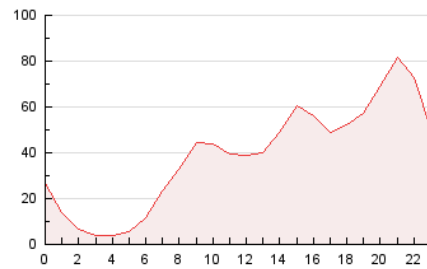

2. Secciones (Nacional e Internacional)

	PAGINAS	%
HOME	28.399	2.89 %
RESTO	952.767	97.11 %

3. Por día del mes (Nacional e Internacional)

Día	N. únicos	Visitas	Páginas	Día	N. únicos	Visitas	Páginas	Día	N. únicos	Visitas	Páginas
1	16.884	18.093	63.784	11	4.492	5.384	18.699	21	3.376	4.134	14.552
2	14.378	16.090	59.093	12	4.436	5.334	18.903	22	3.398	4.129	14.752
3	17.368	18.609	68.006	13	4.845	6.318	22.129	23	5.119	6.537	23.904
4	11.921	13.422	48.255	14	5.822	7.092	24.070	24	6.009	7.339	27.274
5	8.383	9.171	32.501	15	3.659	4.396	15.615	25	4.629	5.622	20.308
6	13.039	14.633	52.592	16	4.257	5.081	18.518	26	13.387	14.790	51.809
7	12.656	14.656	52.051	17	6.837	7.758	28.541	27	5.409	6.263	22.198
8	5.745	6.657	23.529	18	8.375	9.577	34.127	28	4.575	5.165	17.900
9	5.495	6.608	23.711	19	7.826	8.889	31.167	29	6.053	6.780	22.229
10	6.982	8.782	31.486	20	5.913	6.911	24.675	30	6.906	8.126	28.706
								31	10.971	12.645	46.082

4. Gráficas (Nacional e Internacional)

4.1 Por día de la semana (promedio)

N. únicos / Visitas (x 100)

Páginas (x 100)

4.2 Por franja horaria (promedio)

Visitas (x 1000)

Páginas (x 1000)

4.3 Por meses