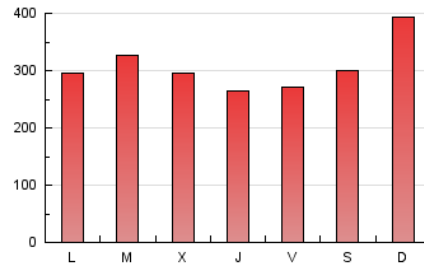

1. Cifras totales y promedios (Nacional)

MES - AÑO	NAVEGADORES UNICOS	VISITAS	PAGINAS
Enero - 2021	123.338	266.981	956.766
PROMEDIO DIARIO	7.464	8.612	30.863
PROMEDIO LUNES-VIERNES	7.121	8.191	29.029
PROMEDIO SABADO-DOMINGO	8.184	9.497	34.716
PAGINAS / VISITAS	3,58		
DURACION MEDIA VISITAS	0:00:50		
DURACION MEDIA PAGINAS	0:00:19		

2. Secciones (Nacional)

	PAGINAS	%
HOME	27.865	2.91 %
RESTO	928.901	97.09 %

3. Por día del mes (Nacional)

Día	N. únicos	Visitas	Páginas	Día	N. únicos	Visitas	Páginas	Día	N. únicos	Visitas	Páginas
1	16.488	17.687	62.498	11	4.302	5.183	18.128	21	3.184	3.933	13.923
2	14.038	15.725	57.869	12	4.223	5.118	18.266	22	3.186	3.912	14.145
3	16.966	18.219	66.744	13	4.638	6.102	21.481	23	4.957	6.365	23.359
4	11.601	13.072	47.143	14	5.609	6.876	23.487	24	5.802	7.108	26.555
5	8.110	8.904	31.700	15	3.465	4.200	15.044	25	4.429	5.415	19.714
6	12.713	14.320	51.572	16	4.066	4.887	17.963	26	13.039	14.433	50.686
7	12.344	14.338	51.044	17	6.646	7.577	27.942	27	5.152	6.000	21.465
8	5.515	6.418	22.826	18	8.115	9.324	33.343	28	4.338	4.920	17.235
9	5.277	6.376	23.009	19	7.595	8.655	30.435	29	5.795	6.516	21.473
10	6.807	8.595	30.955	20	5.691	6.682	23.999	30	6.646	7.863	27.887
								31	10.638	12.258	44.876

4. Gráficas (Nacional)

4.1 Por día de la semana (promedio)

N. únicos / Visitas (x 100)

Páginas (x 100)

4.2 Por franja horaria (promedio)

Visitas (x 1000)

Páginas (x 1000)

4.3 Por meses