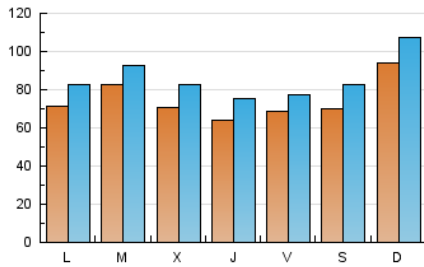

1. Cifras totales y promedios (Nacional)

MES - AÑO	NAVEGADORES UNICOS	VISITAS	PAGINAS
Enero - 2021	123.338	266.981	956.766
PROMEDIO DIARIO	7.464	8.612	30.863
PROMEDIO LUNES-VIERNES	7.121	8.191	29.029
PROMEDIO SABADO-DOMINGO	8.184	9.497	34.716
PAGINAS / VISITAS	3,58		
DURACION MEDIA VISITAS	0:00:50		
DURACION MEDIA PAGINAS	0:00:19		

2. Secciones (Nacional)

	PAGINAS	%
HOME	27.865	2.91 %
RESTO	928.901	97.09 %

3. Por día del mes (Nacional)

Día	N. únicos	Visitas	Páginas	Día	N. únicos	Visitas	Páginas	Día	N. únicos	Visitas	Páginas
1	16.488	17.687	62.498	11	4.302	5.183	18.128	21	3.184	3.933	13.923
2	14.038	15.725	57.869	12	4.223	5.118	18.266	22	3.186	3.912	14.145
3	16.966	18.219	66.744	13	4.638	6.102	21.481	23	4.957	6.365	23.359
4	11.601	13.072	47.143	14	5.609	6.876	23.487	24	5.802	7.108	26.555
5	8.110	8.904	31.700	15	3.465	4.200	15.044	25	4.429	5.415	19.714
6	12.713	14.320	51.572	16	4.066	4.887	17.963	26	13.039	14.433	50.686
7	12.344	14.338	51.044	17	6.646	7.577	27.942	27	5.152	6.000	21.465
8	5.515	6.418	22.826	18	8.115	9.324	33.343	28	4.338	4.920	17.235
9	5.277	6.376	23.009	19	7.595	8.655	30.435	29	5.795	6.516	21.473
10	6.807	8.595	30.955	20	5.691	6.682	23.999	30	6.646	7.863	27.887
								31	10.638	12.258	44.876

4. Gráficas (Nacional)

4.1 Por día de la semana (promedio)

N. únicos / Visitas (x 100)

Páginas (x 100)

4.2 Por franja horaria (promedio)

Visitas (x 1000)

Páginas (x 1000)

4.3 Por meses