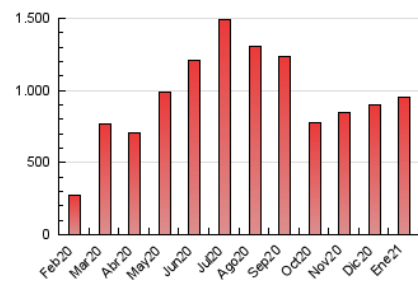

1. Cifras totales y promedios (Nacional)

MES - AÑO	NAVEGADORES UNICOS	VISITAS	PAGINAS
Enero - 2021	123.338	266.981	956.766
PROMEDIO DIARIO	7.464	8.612	30.863
PROMEDIO LUNES-VIERNES	7.121	8.191	29.029
PROMEDIO SABADO-DOMINGO	8.184	9.497	34.716
PAGINAS / VISITAS	3,58		
DURACION MEDIA VISITAS	0:00:50		
DURACION MEDIA PAGINAS	0:00:19		

2. Secciones (Nacional)

	PAGINAS	%
HOME	27.865	2.91 %
RESTO	928.901	97.09 %

3. Por día del mes (Nacional)

Día	N. únicos	Visitas	Páginas	Día	N. únicos	Visitas	Páginas	Día	N. únicos	Visitas	Páginas
1	16.488	17.687	62.498	11	4.302	5.183	18.128	21	3.184	3.933	13.923
2	14.038	15.725	57.869	12	4.223	5.118	18.266	22	3.186	3.912	14.145
3	16.966	18.219	66.744	13	4.638	6.102	21.481	23	4.957	6.365	23.359
4	11.601	13.072	47.143	14	5.609	6.876	23.487	24	5.802	7.108	26.555
5	8.110	8.904	31.700	15	3.465	4.200	15.044	25	4.429	5.415	19.714
6	12.713	14.320	51.572	16	4.066	4.887	17.963	26	13.039	14.433	50.686
7	12.344	14.338	51.044	17	6.646	7.577	27.942	27	5.152	6.000	21.465
8	5.515	6.418	22.826	18	8.115	9.324	33.343	28	4.338	4.920	17.235
9	5.277	6.376	23.009	19	7.595	8.655	30.435	29	5.795	6.516	21.473
10	6.807	8.595	30.955	20	5.691	6.682	23.999	30	6.646	7.863	27.887
								31	10.638	12.258	44.876

4. Gráficas (Nacional)

4.1 Por día de la semana (promedio)

N. únicos / Visitas (x 100)

Páginas (x 100)

4.2 Por franja horaria (promedio)

Visitas (x 1000)

Páginas (x 1000)

4.3 Por meses

N. únicos / Visitas (x 1000)

Páginas (x 1000)

5. Observaciones

Este Medio Electrónico de Comunicación ha sido medido por la herramienta Google Analytics de Google

6. Definiciones básicas (Para más información ver Normas Técnicas para el Control de los Medios Electrónicos de Comunicación)