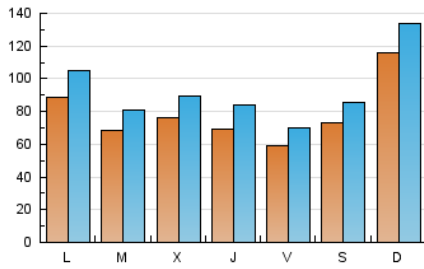

1. Cifras totales y promedios (Nacional)

MES - AÑO	NAVEGADORES UNICOS	VISITAS	PAGINAS
Enero - 2020	102.285	283.423	348.628
PROMEDIO DIARIO	7.754	9.143	11.246
PROMEDIO LUNES-VIERNES	7.174	8.512	10.509
PROMEDIO SABADO-DOMINGO	9.422	10.956	13.365
PAGINAS / VISITAS	1,23		
DURACION MEDIA VISITAS	0:00:54		
DURACION MEDIA PAGINAS	0:03:55		

2. Secciones (Nacional)

	PAGINAS	%
HOME	11.808	3.39 %
RESTO	336.820	96.61 %

3. Por día del mes (Nacional)

Día	N. únicos	Visitas	Páginas	Día	N. únicos	Visitas	Páginas	Día	N. únicos	Visitas	Páginas
1	5.502	6.364	7.691	11	8.760	10.365	12.974	21	7.993	9.539	12.042
2	10.424	12.884	15.804	12	16.536	19.119	23.277	22	7.691	9.541	12.065
3	7.920	9.531	12.027	13	8.367	9.528	11.587	23	6.376	7.966	10.174
4	12.381	14.902	18.122	14	6.120	7.142	8.747	24	3.574	4.232	5.415
5	19.023	21.747	26.086	15	8.971	10.370	12.480	25	3.323	3.819	4.696
6	14.501	16.929	20.331	16	7.257	8.862	10.762	26	4.113	4.775	5.960
7	8.043	9.321	11.613	17	6.065	6.980	8.533	27	4.339	5.178	6.629
8	9.136	10.552	12.843	18	4.645	5.112	6.230	28	5.162	6.227	7.945
9	5.415	6.218	7.552	19	6.595	7.810	9.574	29	6.778	7.701	9.347
10	7.045	8.687	10.903	20	8.377	10.369	12.765	30	5.112	5.949	7.380
								31	4.841	5.704	7.074

4. Gráficas (Nacional)

4.1 Por día de la semana (promedio)

N. únicos / Visitas (x 100)

Páginas (x 100)

4.2 Por franja horaria (promedio)

Visitas (x 1000)

Páginas (x 1000)

4.3 Por meses