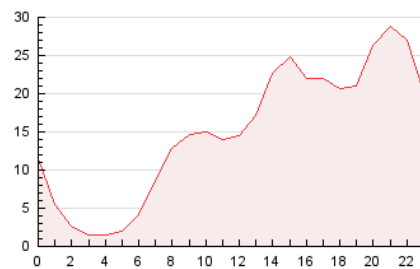

2. Secciones (Nacional e Internacional)

	PAGINAS	%
HOME	12.276	3.40 %
RESTO	348.601	96.60 %

3. Por día del mes (Nacional e Internacional)

Día	N. únicos	Visitas	Páginas	Día	N. únicos	Visitas	Páginas	Día	N. únicos	Visitas	Páginas
1	5.718	6.600	7.951	11	9.014	10.616	13.254	21	8.368	9.984	12.562
2	10.821	13.302	16.280	12	16.843	19.451	23.667	22	8.073	9.992	12.618
3	8.151	9.786	12.310	13	8.598	9.784	11.900	23	6.718	8.377	10.675
4	12.709	15.250	18.528	14	6.390	7.439	9.072	24	3.802	4.487	5.714
5	19.579	22.325	26.766	15	9.407	10.886	13.077	25	3.524	4.034	4.951
6	14.826	17.312	20.795	16	7.645	9.275	11.254	26	4.346	5.024	6.255
7	8.317	9.611	11.941	17	6.409	7.348	8.954	27	4.659	5.527	7.029
8	9.441	10.864	13.182	18	4.874	5.350	6.485	28	5.489	6.611	8.446
9	5.622	6.432	7.792	19	6.863	8.135	9.936	29	7.028	7.987	9.675
10	7.269	8.939	11.195	20	8.753	10.840	13.329	30	5.464	6.344	7.852
								31	5.108	6.015	7.432

4. Gráficas (Nacional e Internacional)

4.1 Por día de la semana (promedio)

N. únicos / Visitas (x 100)

Páginas (x 100)

4.2 Por franja horaria (promedio)

Visitas (x 1000)

Páginas (x 1000)

4.3 Por meses