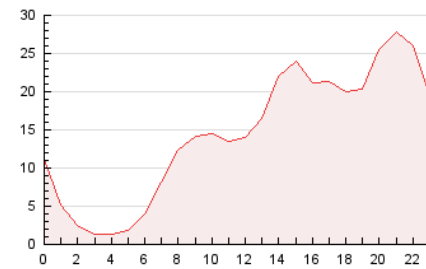

2. Secciones (Nacional)

	PAGINAS	%
HOME	11.808	3.39 %
RESTO	336.820	96.61 %

3. Por día del mes (Nacional)

Día	N. únicos	Visitas	Páginas	Día	N. únicos	Visitas	Páginas	Día	N. únicos	Visitas	Páginas
1	5.502	6.364	7.691	11	8.760	10.365	12.974	21	7.993	9.539	12.042
2	10.424	12.884	15.804	12	16.536	19.119	23.277	22	7.691	9.541	12.065
3	7.920	9.531	12.027	13	8.367	9.528	11.587	23	6.376	7.966	10.174
4	12.381	14.902	18.122	14	6.120	7.142	8.747	24	3.574	4.232	5.415
5	19.023	21.747	26.086	15	8.971	10.370	12.480	25	3.323	3.819	4.696
6	14.501	16.929	20.331	16	7.257	8.862	10.762	26	4.113	4.775	5.960
7	8.043	9.321	11.613	17	6.065	6.980	8.533	27	4.339	5.178	6.629
8	9.136	10.552	12.843	18	4.645	5.112	6.230	28	5.162	6.227	7.945
9	5.415	6.218	7.552	19	6.595	7.810	9.574	29	6.778	7.701	9.347
10	7.045	8.687	10.903	20	8.377	10.369	12.765	30	5.112	5.949	7.380
								31	4.841	5.704	7.074

4. Gráficas (Nacional)

4.1 Por día de la semana (promedio)

N. únicos / Visitas (x 100)

Páginas (x 100)

4.2 Por franja horaria (promedio)

Visitas (x 1000)

Páginas (x 1000)

4.3 Por meses