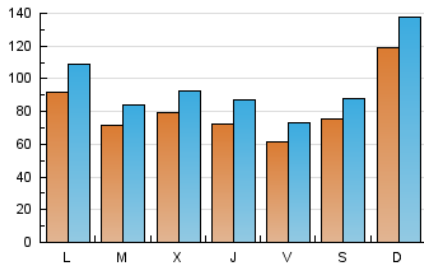

1. Cifras totales y promedios (Nacional e Internacional)

MES - AÑO	NAVEGADORES UNICOS	VISITAS	PAGINAS
Enero - 2020	108.678	293.927	360.877
PROMEDIO DIARIO	8.059	9.482	11.641
PROMEDIO LUNES-VIERNES	7.482	8.858	10.915
PROMEDIO SABADO-DOMINGO	9.719	11.273	13.730
PAGINAS / VISITAS	1,23		
DURACION MEDIA VISITAS	0:00:53		
DURACION MEDIA PAGINAS	0:03:54		

2. Secciones (Nacional e Internacional)

	PAGINAS	%
HOME	12.276	3.40 %
RESTO	348.601	96.60 %

3. Por día del mes (Nacional e Internacional)

Día	N. únicos	Visitas	Páginas	Día	N. únicos	Visitas	Páginas	Día	N. únicos	Visitas	Páginas
1	5.718	6.600	7.951	11	9.014	10.616	13.254	21	8.368	9.984	12.562
2	10.821	13.302	16.280	12	16.843	19.451	23.667	22	8.073	9.992	12.618
3	8.151	9.786	12.310	13	8.598	9.784	11.900	23	6.718	8.377	10.675
4	12.709	15.250	18.528	14	6.390	7.439	9.072	24	3.802	4.487	5.714
5	19.579	22.325	26.766	15	9.407	10.886	13.077	25	3.524	4.034	4.951
6	14.826	17.312	20.795	16	7.645	9.275	11.254	26	4.346	5.024	6.255
7	8.317	9.611	11.941	17	6.409	7.348	8.954	27	4.659	5.527	7.029
8	9.441	10.864	13.182	18	4.874	5.350	6.485	28	5.489	6.611	8.446
9	5.622	6.432	7.792	19	6.863	8.135	9.936	29	7.028	7.987	9.675
10	7.269	8.939	11.195	20	8.753	10.840	13.329	30	5.464	6.344	7.852
								31	5.108	6.015	7.432

4. Gráficas (Nacional e Internacional)

4.1 Por día de la semana (promedio)

N. únicos / Visitas (x 100)

Páginas (x 100)

4.2 Por franja horaria (promedio)

Visitas (x 1000)

Páginas (x 1000)

4.3 Por meses