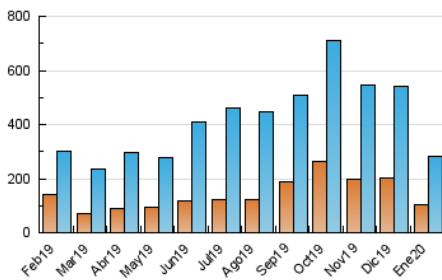

4.3 Por meses

N. únicos / Visitas (x 1000)