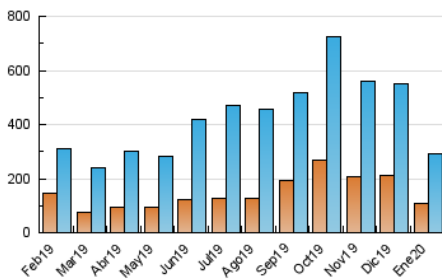

4.3 Por meses

N. únicos / Visitas (x 1000)