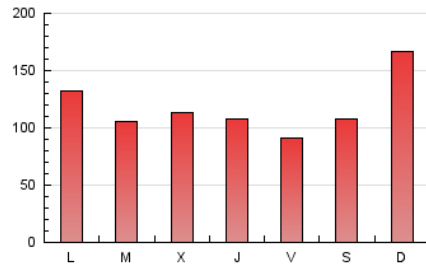

1. Cifras totales y promedios (Nacional e Internacional)

MES - AÑO	NAVEGADORES UNICOS	VISITAS	PAGINAS
Enero - 2020	108.678	293.927	360.877
PROMEDIO DIARIO	8.059	9.482	11.641
PROMEDIO LUNES-VIERNES	7.482	8.858	10.915
PROMEDIO SABADO-DOMINGO	9.719	11.273	13.730
PAGINAS / VISITAS	1,23		
DURACION MEDIA VISITAS	0:00:53		
DURACION MEDIA PAGINAS	0:03:54		

2. Secciones (Nacional e Internacional)

	PAGINAS	%
HOME	12.276	3.40 %
RESTO	348.601	96.60 %

3. Por día del mes (Nacional e Internacional)

Día	N. únicos	Visitas	Páginas	Día	N. únicos	Visitas	Páginas	Día	N. únicos	Visitas	Páginas
1	5.718	6.600	7.951	11	9.014	10.616	13.254	21	8.368	9.984	12.562
2	10.821	13.302	16.280	12	16.843	19.451	23.667	22	8.073	9.992	12.618
3	8.151	9.786	12.310	13	8.598	9.784	11.900	23	6.718	8.377	10.675
4	12.709	15.250	18.528	14	6.390	7.439	9.072	24	3.802	4.487	5.714
5	19.579	22.325	26.766	15	9.407	10.886	13.077	25	3.524	4.034	4.951
6	14.826	17.312	20.795	16	7.645	9.275	11.254	26	4.346	5.024	6.255
7	8.317	9.611	11.941	17	6.409	7.348	8.954	27	4.659	5.527	7.029
8	9.441	10.864	13.182	18	4.874	5.350	6.485	28	5.489	6.611	8.446
9	5.622	6.432	7.792	19	6.863	8.135	9.936	29	7.028	7.987	9.675
10	7.269	8.939	11.195	20	8.753	10.840	13.329	30	5.464	6.344	7.852
								31	5.108	6.015	7.432

4. Gráficas (Nacional e Internacional)

4.1 Por día de la semana (promedio)

N. únicos / Visitas (x 100)

Páginas (x 100)

4.2 Por franja horaria (promedio)

Visitas (x 1000)

Páginas (x 1000)

4.3 Por meses