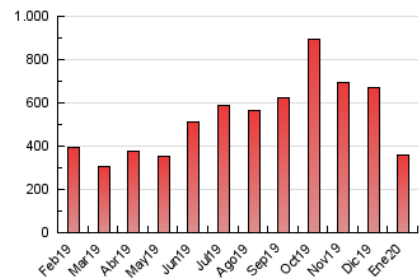

Páginas (x 1000)