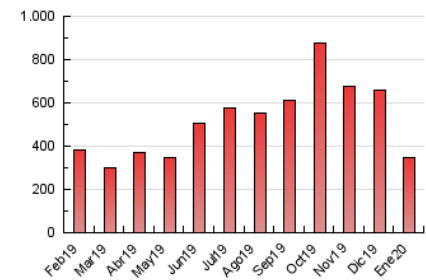

Páginas (x 1000)