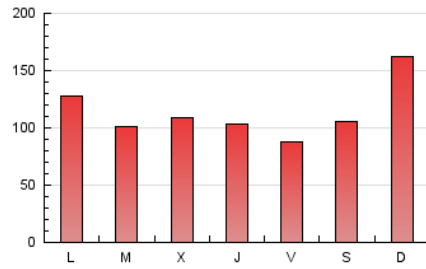

1. Cifras totales y promedios (Nacional)

MES - AÑO	NAVEGADORES UNICOS	VISITAS	PAGINAS
Enero - 2020	102.285	283.423	348.628
PROMEDIO DIARIO	7.754	9.143	11.246
PROMEDIO LUNES-VIERNES	7.174	8.512	10.509
PROMEDIO SABADO-DOMINGO	9.422	10.956	13.365
PAGINAS / VISITAS	1,23		
DURACION MEDIA VISITAS	0:00:54		
DURACION MEDIA PAGINAS	0:03:55		

2. Secciones (Nacional)

	PAGINAS	%
HOME	11.808	3.39 %
RESTO	336.820	96.61 %

3. Por día del mes (Nacional)

Día	N. únicos	Visitas	Páginas	Día	N. únicos	Visitas	Páginas	Día	N. únicos	Visitas	Páginas
1	5.502	6.364	7.691	11	8.760	10.365	12.974	21	7.993	9.539	12.042
2	10.424	12.884	15.804	12	16.536	19.119	23.277	22	7.691	9.541	12.065
3	7.920	9.531	12.027	13	8.367	9.528	11.587	23	6.376	7.966	10.174
4	12.381	14.902	18.122	14	6.120	7.142	8.747	24	3.574	4.232	5.415
5	19.023	21.747	26.086	15	8.971	10.370	12.480	25	3.323	3.819	4.696
6	14.501	16.929	20.331	16	7.257	8.862	10.762	26	4.113	4.775	5.960
7	8.043	9.321	11.613	17	6.065	6.980	8.533	27	4.339	5.178	6.629
8	9.136	10.552	12.843	18	4.645	5.112	6.230	28	5.162	6.227	7.945
9	5.415	6.218	7.552	19	6.595	7.810	9.574	29	6.778	7.701	9.347
10	7.045	8.687	10.903	20	8.377	10.369	12.765	30	5.112	5.949	7.380
								31	4.841	5.704	7.074

4. Gráficas (Nacional)

4.1 Por día de la semana (promedio)

N. únicos / Visitas (x 100)

Páginas (x 100)

4.2 Por franja horaria (promedio)

Visitas (x 1000)

Páginas (x 1000)

4.3 Por meses