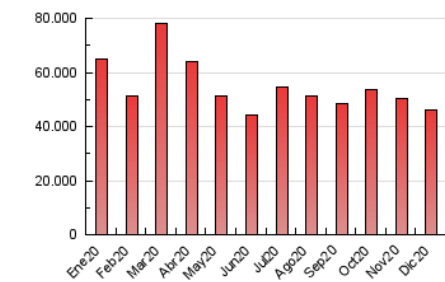

1. Cifras totales y promedios (Nacional)

MES - AÑO	NAVEGADORES UNICOS	VISITAS	PAGINAS
Diciembre - 2020	4.716.587	17.592.970	45.935.914
PROMEDIO DIARIO	377.118	567.515	1.481.804
PROMEDIO LUNES-VIERNES	382.366	575.196	1.504.590
PROMEDIO SABADO-DOMINGO	362.031	545.433	1.416.292
PAGINAS / VISITAS	2,61		
DURACION MEDIA VISITAS	0:03:23		
DURACION MEDIA PAGINAS	0:02:06		

2. Secciones (Nacional)

	PAGINAS	%
HOME	0	0 %
RESTO	45.935.914	100.00 %

3. Por día del mes (Nacional)

Día	N. únicos	Visitas	Páginas	Día	N. únicos	Visitas	Páginas	Día	N. únicos	Visitas	Páginas
1	452.982	653.795	1.635.409	11	381.512	566.531	1.467.763	21	388.644	601.106	1.547.195
2	471.619	666.014	1.615.907	12	375.433	552.867	1.427.518	22	381.815	598.319	1.582.104
3	369.444	542.492	1.467.041	13	390.449	578.099	1.488.866	23	338.113	534.023	1.492.243
4	333.683	505.610	1.341.575	14	363.882	557.878	1.500.279	24	288.662	450.726	1.237.073
5	316.380	473.457	1.221.030	15	385.552	590.672	1.601.264	25	312.299	481.429	1.263.507
6	351.443	536.805	1.460.242	16	376.127	574.206	1.555.587	26	368.449	565.386	1.455.653
7	407.092	594.847	1.517.226	17	343.539	546.141	1.513.157	27	380.005	558.542	1.396.612
8	415.695	594.164	1.502.979	18	396.945	609.226	1.630.742	28	380.800	575.232	1.463.943
9	442.022	634.368	1.595.156	19	339.766	516.247	1.373.164	29	347.118	548.523	1.448.732
10	422.719	624.606	1.570.290	20	374.326	582.060	1.507.248	30	378.962	582.272	1.551.416
								31	415.188	597.327	1.504.993

4. Gráficas (Nacional)

4.1 Por día de la semana (promedio)

N. únicos / Visitas (x 100)

Páginas (x 100)

4.2 Por franja horaria (promedio)

Visitas (x 1000)

Páginas (x 1000)

4.3 Por meses

N. únicos / Visitas (x 1000)

Páginas (x 1000)

5. Observaciones

Este Medio Electrónico de Comunicación ha sido medido por la herramienta Google Analytics de Google

6. Definiciones básicas (Para más información ver Normas Técnicas para el Control de los Medios Electrónicos de Comunicación)