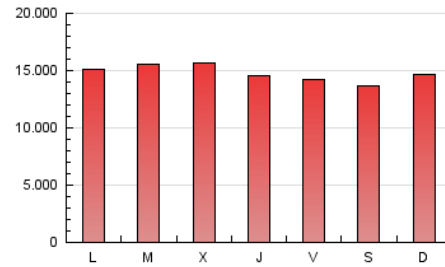

1. Cifras totales y promedios (Nacional)

MES - AÑO	NAVEGADORES UNICOS	VISITAS	PAGINAS
Diciembre - 2020	4.716.587	17.592.970	45.935.914
PROMEDIO DIARIO	377.118	567.515	1.481.804
PROMEDIO LUNES-VIERNES	382.366	575.196	1.504.590
PROMEDIO SABADO-DOMINGO	362.031	545.433	1.416.292
PAGINAS / VISITAS	2,61		
DURACION MEDIA VISITAS	0:03:23		
DURACION MEDIA PAGINAS	0:02:06		

2. Secciones (Nacional)

	PAGINAS	%
HOME	0	0 %
RESTO	45.935.914	100.00 %

3. Por día del mes (Nacional)

Día	N. únicos	Visitas	Páginas	Día	N. únicos	Visitas	Páginas	Día	N. únicos	Visitas	Páginas
1	452.982	653.795	1.635.409	11	381.512	566.531	1.467.763	21	388.644	601.106	1.547.195
2	471.619	666.014	1.615.907	12	375.433	552.867	1.427.518	22	381.815	598.319	1.582.104
3	369.444	542.492	1.467.041	13	390.449	578.099	1.488.866	23	338.113	534.023	1.492.243
4	333.683	505.610	1.341.575	14	363.882	557.878	1.500.279	24	288.662	450.726	1.237.073
5	316.380	473.457	1.221.030	15	385.552	590.672	1.601.264	25	312.299	481.429	1.263.507
6	351.443	536.805	1.460.242	16	376.127	574.206	1.555.587	26	368.449	565.386	1.455.653
7	407.092	594.847	1.517.226	17	343.539	546.141	1.513.157	27	380.005	558.542	1.396.612
8	415.695	594.164	1.502.979	18	396.945	609.226	1.630.742	28	380.800	575.232	1.463.943
9	442.022	634.368	1.595.156	19	339.766	516.247	1.373.164	29	347.118	548.523	1.448.732
10	422.719	624.606	1.570.290	20	374.326	582.060	1.507.248	30	378.962	582.272	1.551.416
								31	415.188	597.327	1.504.993

4. Gráficas (Nacional)

4.1 Por día de la semana (promedio)

N. únicos / Visitas (x 100)

Páginas (x 100)

4.2 Por franja horaria (promedio)

Visitas (x 1000)

Páginas (x 1000)

4.3 Por meses