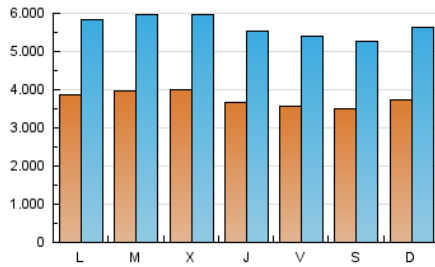

1. Cifras totales y promedios (Nacional)

MES - AÑO	NAVEGADORES UNICOS	VISITAS	PAGINAS
Diciembre - 2020	4.716.587	17.592.970	45.935.914
PROMEDIO DIARIO	377.118	567.515	1.481.804
PROMEDIO LUNES-VIERNES	382.366	575.196	1.504.590
PROMEDIO SABADO-DOMINGO	362.031	545.433	1.416.292
PAGINAS / VISITAS	2,61		
DURACION MEDIA VISITAS	0:03:23		
DURACION MEDIA PAGINAS	0:02:06		

2. Secciones (Nacional)

	PAGINAS	%
HOME	0	0 %
RESTO	45.935.914	100.00 %

3. Por día del mes (Nacional)

Día	N. únicos	Visitas	Páginas	Día	N. únicos	Visitas	Páginas	Día	N. únicos	Visitas	Páginas
1	452.982	653.795	1.635.409	11	381.512	566.531	1.467.763	21	388.644	601.106	1.547.195
2	471.619	666.014	1.615.907	12	375.433	552.867	1.427.518	22	381.815	598.319	1.582.104
3	369.444	542.492	1.467.041	13	390.449	578.099	1.488.866	23	338.113	534.023	1.492.243
4	333.683	505.610	1.341.575	14	363.882	557.878	1.500.279	24	288.662	450.726	1.237.073
5	316.380	473.457	1.221.030	15	385.552	590.672	1.601.264	25	312.299	481.429	1.263.507
6	351.443	536.805	1.460.242	16	376.127	574.206	1.555.587	26	368.449	565.386	1.455.653
7	407.092	594.847	1.517.226	17	343.539	546.141	1.513.157	27	380.005	558.542	1.396.612
8	415.695	594.164	1.502.979	18	396.945	609.226	1.630.742	28	380.800	575.232	1.463.943
9	442.022	634.368	1.595.156	19	339.766	516.247	1.373.164	29	347.118	548.523	1.448.732
10	422.719	624.606	1.570.290	20	374.326	582.060	1.507.248	30	378.962	582.272	1.551.416
								31	415.188	597.327	1.504.993

4. Gráficas (Nacional)

4.1 Por día de la semana (promedio)

N. únicos / Visitas (x 100)

Páginas (x 100)

4.2 Por franja horaria (promedio)

Visitas (x 1000)

Páginas (x 1000)

4.3 Por meses