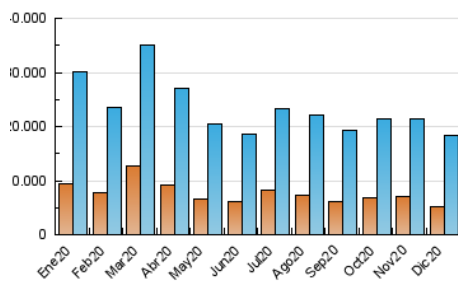

4.3 Por meses

N. únicos / Visitas (x 1000)