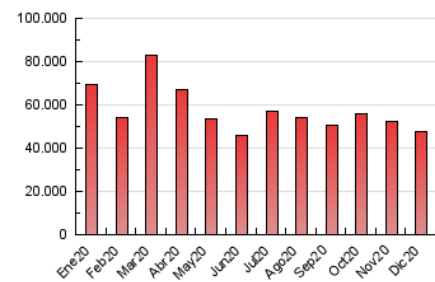

Páginas (x 1000)