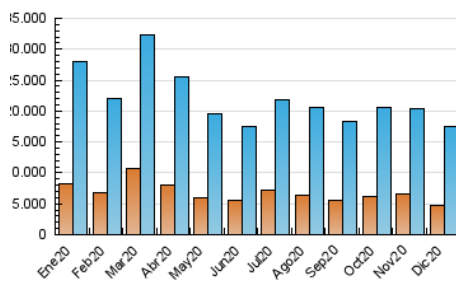

4.3 Por meses

N. únicos / Visitas (x 1000)