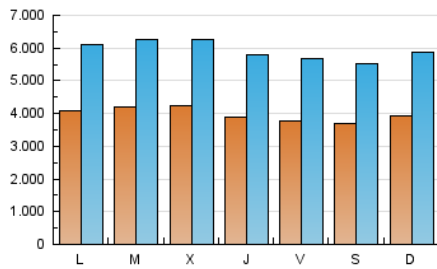

1. Cifras totales y promedios (Nacional e Internacional)

MES - AÑO	NAVEGADORES UNICOS	VISITAS	PAGINAS
Diciembre - 2020	5.197.765	18.413.845	47.610.183
PROMEDIO DIARIO	398.186	593.995	1.535.812
PROMEDIO LUNES-VIERNES	403.846	602.241	1.559.922
PROMEDIO SABADO-DOMINGO	381.913	570.288	1.466.499
PAGINAS / VISITAS	2,59		
DURACION MEDIA VISITAS	0:03:20		
DURACION MEDIA PAGINAS	0:02:06		

2. Secciones (Nacional e Internacional)

	PAGINAS	%
HOME	0	0 %
RESTO	47.610.183	100.00 %

3. Por día del mes (Nacional e Internacional)

Día	N. únicos	Visitas	Páginas	Día	N. únicos	Visitas	Páginas	Día	N. únicos	Visitas	Páginas
1	476.086	682.961	1.695.764	11	401.296	591.598	1.519.754	21	407.697	625.858	1.598.906
2	497.412	697.932	1.679.244	12	393.500	575.700	1.476.150	22	399.976	622.312	1.634.287
3	395.403	574.200	1.529.839	13	409.360	602.105	1.538.833	23	355.174	556.284	1.540.492
4	360.963	538.679	1.403.895	14	383.343	583.029	1.554.849	24	303.356	469.799	1.278.032
5	341.712	503.841	1.276.386	15	405.485	616.390	1.657.736	25	326.872	500.348	1.303.377
6	374.096	564.772	1.517.198	16	396.220	600.092	1.612.834	26	385.948	587.548	1.501.278
7	436.092	629.998	1.584.076	17	363.152	571.732	1.568.145	27	399.582	583.048	1.444.904
8	448.694	633.162	1.573.183	18	415.991	633.683	1.683.562	28	401.781	601.583	1.515.710
9	470.671	669.041	1.661.474	19	358.136	539.428	1.420.762	29	365.651	572.080	1.496.618
10	445.088	653.196	1.628.972	20	392.967	605.862	1.556.477	30	397.809	606.574	1.603.518
								31	434.248	621.010	1.553.928

4. Gráficas (Nacional e Internacional)

4.1 Por día de la semana (promedio)

N. únicos / Visitas (x 100)

Páginas (x 100)

4.2 Por franja horaria (promedio)

Visitas (x 1000)

Páginas (x 1000)

4.3 Por meses