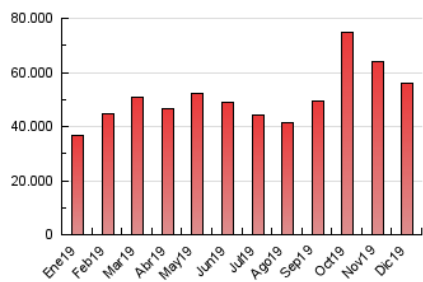

Páginas (x 1000)