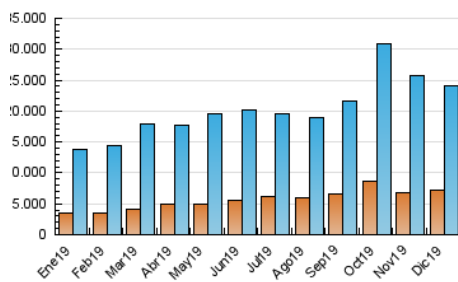

2. Secciones (Nacional)

	PAGINAS	%
HOME	14.829.134	26.54 %
RESTO	41.043.108	73.46 %

3. Por día del mes (Nacional)

Día	N. únicos	Visitas	Páginas	Día	N. únicos	Visitas	Páginas	Día	N. únicos	Visitas	Páginas
1	506.063	744.502	1.781.793	11	581.437	814.714	1.932.024	21	494.560	742.916	1.867.885
2	524.839	746.384	1.695.824	12	701.226	955.731	2.067.008	22	638.499	901.687	2.044.165
3	438.491	665.462	1.667.578	13	803.270	1.046.896	2.087.007	23	543.110	813.406	1.942.589
4	438.336	665.873	1.688.643	14	437.221	632.403	1.469.029	24	395.677	606.779	1.523.515
5	416.516	623.494	1.546.183	15	495.969	718.402	1.674.672	25	695.453	927.959	1.801.996
6	416.730	612.419	1.522.245	16	471.906	697.557	1.661.473	26	786.252	1.029.981	1.906.839
7	442.411	627.607	1.484.463	17	535.648	783.664	1.864.547	27	614.405	844.328	1.856.618
8	424.627	616.130	1.491.490	18	558.602	868.913	2.163.453	28	436.308	645.735	1.504.397
9	562.934	784.267	1.764.194	19	565.496	906.036	2.440.821	29	466.289	695.067	1.608.677
10	729.809	973.105	2.037.748	20	499.923	811.396	2.197.663	30	519.672	790.251	1.953.448
								31	535.830	747.876	1.624.255

4. Gráficas (Nacional)

4.1 Por día de la semana (promedio)

N. únicos / Visitas (x 100)

Páginas (x 100)

4.2 Por franja horaria (promedio)

Visitas (x 1000)

Páginas (x 1000)

4.3 Por meses

N. únicos / Visitas (x 1000)

Páginas (x 1000)

5. Observaciones

Este Medio Electrónico de Comunicación ha sido medido por la herramienta Google Analytics de Google

6. Definiciones básicas (Para más información ver Normas Técnicas para el Control de los Medios Electrónicos de Comunicación)

Visita:

Una secuencia ininterrumpida de páginas servidas a un usuario válido. Si dicho usuario no realiza peticiones de páginas en un periodo de tiempo (30 min) la siguiente petición constituirá el inicio de una nueva visita.