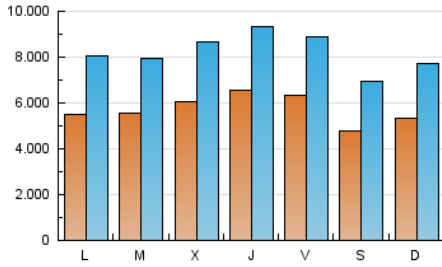

1. Cifras totales y promedios (Nacional e Internacional)

MES - AÑO	NAVEGADORES UNICOS	VISITAS	PAGINAS
Diciembre - 2019	7.909.511	25.404.404	58.844.942
PROMEDIO DIARIO	571.212	819.497	1.898.224
PROMEDIO LUNES-VIERNES	596.291	852.034	1.961.635
PROMEDIO SABADO-DOMINGO	509.909	739.962	1.743.219
PAGINAS / VISITAS	2,32		
DURACION MEDIA VISITAS	0:02:52		
DURACION MEDIA PAGINAS	0:02:10		

2. Secciones (Nacional e Internacional)

	PAGINAS	%
HOME	15.624.401	26.55 %
RESTO	43.220.541	73.45 %

3. Por día del mes (Nacional e Internacional)

Día	N. únicos	Visitas	Páginas	Día	N. únicos	Visitas	Páginas	Día	N. únicos	Visitas	Páginas
1	542.898	791.259	1.881.232	11	649.428	894.147	2.077.423	21	518.780	777.786	1.954.035
2	550.658	782.851	1.780.817	12	764.927	1.030.736	2.202.606	22	672.965	946.664	2.141.413
3	464.812	702.558	1.753.401	13	869.640	1.124.469	2.222.875	23	574.306	855.685	2.037.181
4	464.899	702.820	1.774.742	14	463.882	667.415	1.544.166	24	417.807	638.026	1.596.729
5	441.952	659.030	1.630.335	15	522.093	753.281	1.751.890	25	722.945	964.508	1.875.433
6	442.374	648.639	1.610.754	16	498.895	734.254	1.744.634	26	825.745	1.080.043	2.000.214
7	466.206	660.965	1.565.350	17	566.815	824.206	1.954.188	27	683.129	925.594	1.999.480
8	448.007	648.450	1.569.880	18	591.385	915.655	2.275.819	28	462.846	682.652	1.587.958
9	588.488	819.653	1.847.044	19	597.684	953.964	2.570.254	29	491.506	731.188	1.693.043
10	762.209	1.016.096	2.129.923	20	529.158	854.474	2.307.780	30	547.180	830.623	2.054.334
								31	563.968	786.713	1.710.009

4. Gráficas (Nacional e Internacional)

4.1 Por día de la semana (promedio)

N. únicos / Visitas (x 100)

Páginas (x 100)

4.2 Por franja horaria (promedio)

Visitas (x 1000)

Páginas (x 1000)

4.3 Por meses