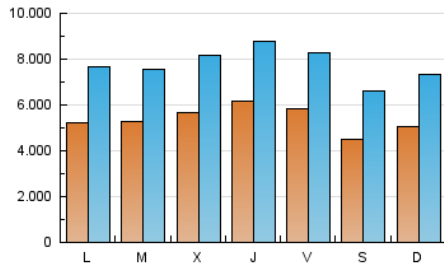

1. Cifras totales y promedios (Nacional)

MES - AÑO	NAVEGADORES UNICOS	VISITAS	PAGINAS
Diciembre - 2019	7.196.261	24.040.940	55.872.242
PROMEDIO DIARIO	537.984	775.514	1.802.330
PROMEDIO LUNES-VIERNES	560.707	805.295	1.861.167
PROMEDIO SABADO-DOMINGO	482.439	702.717	1.658.508
PAGINAS / VISITAS	2,32		
DURACION MEDIA VISITAS	0:02:54		
DURACION MEDIA PAGINAS	0:02:11		

2. Secciones (Nacional)

	PAGINAS	%
HOME	14.829.134	26.54 %
RESTO	41.043.108	73.46 %

3. Por día del mes (Nacional)

Día	N. únicos	Visitas	Páginas	Día	N. únicos	Visitas	Páginas	Día	N. únicos	Visitas	Páginas
1	506.063	744.502	1.781.793	11	581.437	814.714	1.932.024	21	494.560	742.916	1.867.885
2	524.839	746.384	1.695.824	12	701.226	955.731	2.067.008	22	638.499	901.687	2.044.165
3	438.491	665.462	1.667.578	13	803.270	1.046.896	2.087.007	23	543.110	813.406	1.942.589
4	438.336	665.873	1.688.643	14	437.221	632.403	1.469.029	24	395.677	606.779	1.523.515
5	416.516	623.494	1.546.183	15	495.969	718.402	1.674.672	25	695.453	927.959	1.801.996
6	416.730	612.419	1.522.245	16	471.906	697.557	1.661.473	26	786.252	1.029.981	1.906.839
7	442.411	627.607	1.484.463	17	535.648	783.664	1.864.547	27	614.405	844.328	1.856.618
8	424.627	616.130	1.491.490	18	558.602	868.913	2.163.453	28	436.308	645.735	1.504.397
9	562.934	784.267	1.764.194	19	565.496	906.036	2.440.821	29	466.289	695.067	1.608.677
10	729.809	973.105	2.037.748	20	499.923	811.396	2.197.663	30	519.672	790.251	1.953.448
								31	535.830	747.876	1.624.255

4. Gráficas (Nacional)

4.1 Por día de la semana (promedio)

N. únicos / Visitas (x 100)

Páginas (x 100)

4.2 Por franja horaria (promedio)

Visitas (x 1000)

Páginas (x 1000)

4.3 Por meses