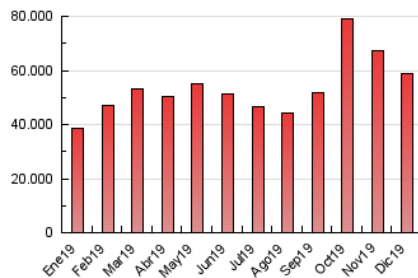

Páginas (x 1000)