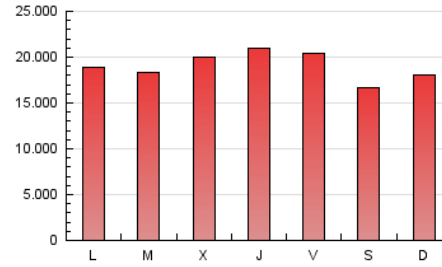

1. Cifras totales y promedios (Nacional e Internacional)

MES - AÑO	NAVEGADORES UNICOS	VISITAS	PAGINAS
Diciembre - 2019	7.909.511	25.404.404	58.844.942
PROMEDIO DIARIO	571.212	819.497	1.898.224
PROMEDIO LUNES-VIERNES	596.291	852.034	1.961.635
PROMEDIO SABADO-DOMINGO	509.909	739.962	1.743.219
PAGINAS / VISITAS	2,32		
DURACION MEDIA VISITAS	0:02:52		
DURACION MEDIA PAGINAS	0:02:10		

2. Secciones (Nacional e Internacional)

	PAGINAS	%
HOME	15.624.401	26.55 %
RESTO	43.220.541	73.45 %

3. Por día del mes (Nacional e Internacional)

Día	N. únicos	Visitas	Páginas	Día	N. únicos	Visitas	Páginas	Día	N. únicos	Visitas	Páginas
1	542.898	791.259	1.881.232	11	649.428	894.147	2.077.423	21	518.780	777.786	1.954.035
2	550.658	782.851	1.780.817	12	764.927	1.030.736	2.202.606	22	672.965	946.664	2.141.413
3	464.812	702.558	1.753.401	13	869.640	1.124.469	2.222.875	23	574.306	855.685	2.037.181
4	464.899	702.820	1.774.742	14	463.882	667.415	1.544.166	24	417.807	638.026	1.596.729
5	441.952	659.030	1.630.335	15	522.093	753.281	1.751.890	25	722.945	964.508	1.875.433
6	442.374	648.639	1.610.754	16	498.895	734.254	1.744.634	26	825.745	1.080.043	2.000.214
7	466.206	660.965	1.565.350	17	566.815	824.206	1.954.188	27	683.129	925.594	1.999.480
8	448.007	648.450	1.569.880	18	591.385	915.655	2.275.819	28	462.846	682.652	1.587.958
9	588.488	819.653	1.847.044	19	597.684	953.964	2.570.254	29	491.506	731.188	1.693.043
10	762.209	1.016.096	2.129.923	20	529.158	854.474	2.307.780	30	547.180	830.623	2.054.334
								31	563.968	786.713	1.710.009

4. Gráficas (Nacional e Internacional)

4.1 Por día de la semana (promedio)

N. únicos / Visitas (x 100)

Páginas (x 100)

4.2 Por franja horaria (promedio)

Visitas (x 1000)

Páginas (x 1000)

4.3 Por meses