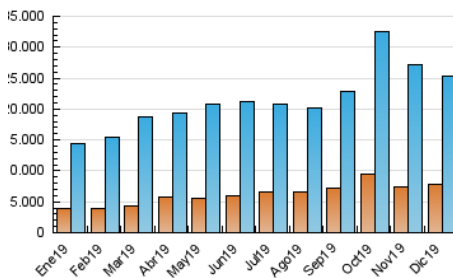

4.3 Por meses

N. únicos / Visitas (x 1000)