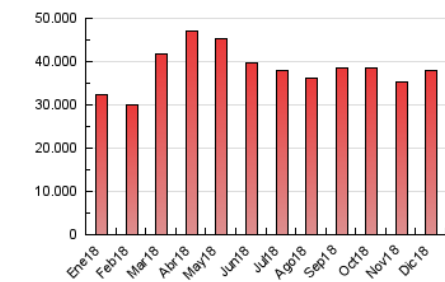

Páginas (x 1000)