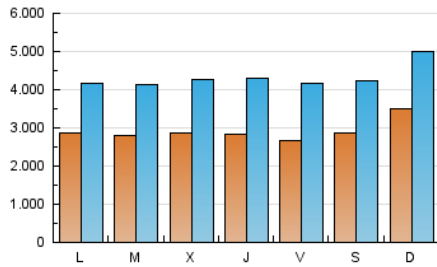

4. Gráficas (Nacional)

4.1 Por día de la semana (promedio)

N. únicos / Visitas (x 100)