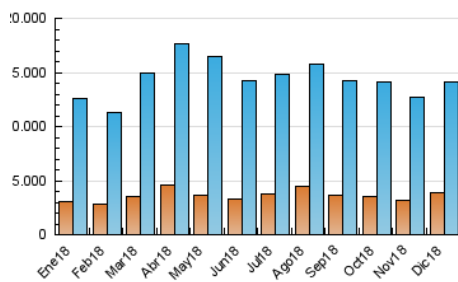

### 3. Por día del mes (Nacional e Internacional)

Día	N. únicos	Visitas	Páginas	Día	N. únicos	Visitas	Páginas	Día	N. únicos	Visitas	Páginas
1	285.571	432.660	1.232.507	11	331.102	487.049	1.256.791	21	344.347	570.622	1.843.018
2	320.950	488.625	1.320.153	12	313.196	471.878	1.353.673	22	317.236	483.841	1.295.812
3	304.820	460.046	1.308.464	13	286.747	445.516	1.282.632	23	275.222	410.702	1.070.558
4	267.185	403.973	1.168.335	14	267.193	417.004	1.156.916	24	206.906	306.207	800.295
5	276.298	420.133	1.261.182	15	243.165	375.696	1.058.404	25	238.465	343.628	833.666
6	265.441	410.086	1.166.383	16	267.419	422.629	1.237.605	26	271.515	398.373	1.006.934
7	272.621	401.610	1.033.537	17	375.097	543.123	1.367.940	27	255.376	388.815	1.073.506
8	399.469	556.699	1.289.844	18	335.758	498.844	1.340.560	28	248.306	371.578	1.082.721
9	612.598	813.454	1.642.955	19	351.969	512.170	1.343.488	29	254.356	383.047	1.099.488
10	315.170	460.603	1.184.322	20	386.147	573.379	1.481.908	30	348.024	486.924	1.182.590
								31	313.616	427.200	1.040.071

4. Gráficas (Nacional e Internacional)

4.1 Por día de la semana (promedio)

N. únicos / Visitas (x 100)

Páginas (x 100)

4.2 Por franja horaria (promedio)

Visitas (x 1000)

Páginas (x 1000)

4.3 Por meses

N. únicos / Visitas (x 1000)

Páginas (x 1000)

### Duración Visita:

Tiempo en segundos de todas las visitas de dos o más páginas vistas, dividido por el número total de visitas de dos o más páginas vistas.