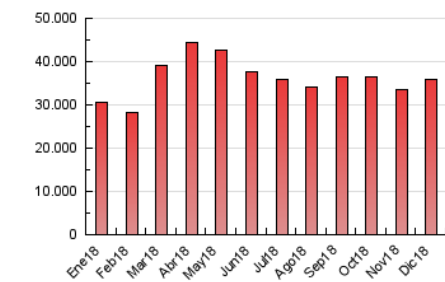

#### 3. Por día del mes (Nacional)

Día	N. únicos	Visitas	Páginas	Día	N. únicos	Visitas	Páginas	Día	N. únicos	Visitas	Páginas
1	270.568	411.147	1.172.340	11	314.705	462.577	1.191.711	21	324.806	541.035	1.747.747
2	305.314	465.268	1.256.189	12	297.439	448.291	1.282.344	22	303.181	463.557	1.244.109
3	288.246	434.778	1.234.964	13	272.671	423.914	1.217.947	23	262.229	392.625	1.026.884
4	251.892	381.055	1.101.443	14	253.296	395.832	1.098.640	24	195.955	290.749	763.067
5	259.720	395.486	1.188.643	15	230.892	357.272	1.006.813	25	227.042	327.775	797.242
6	249.176	385.408	1.095.246	16	254.935	403.792	1.182.736	26	258.165	379.883	963.208
7	256.631	377.681	969.198	17	359.082	519.539	1.306.160	27	242.439	370.249	1.025.713
8	379.636	528.172	1.217.908	18	320.784	476.412	1.277.329	28	235.590	352.937	1.029.867
9	588.615	780.688	1.568.110	19	335.723	488.658	1.279.985	29	241.360	363.798	1.044.007
10	298.131	435.873	1.120.361	20	365.089	544.221	1.409.083	30	332.757	465.095	1.126.472
								31	298.508	406.111	986.982

##### 4.1 Por día de la semana (promedio)

N. únicos / Visitas (x 100)

Páginas (x 100)

##### 4.2 Por franja horaria (promedio)

Visitas (x 1000)

Páginas (x 1000)

##### 4.3 Por meses

N. únicos / Visitas (x 1000)

Páginas (x 1000)