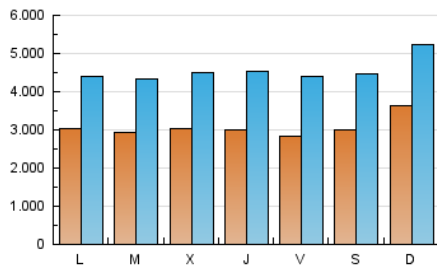

4. Gráficas (Nacional e Internacional)

4.1 Por día de la semana (promedio)

N. únicos / Visitas (x 100)