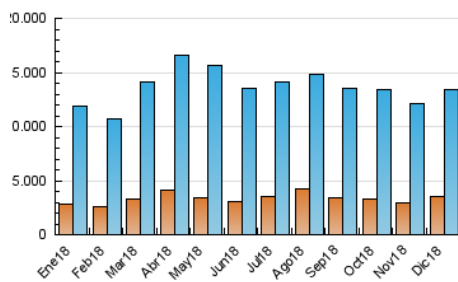

##### 4.1 Por día de la semana (promedio)

N. únicos / Visitas (x 100)

Páginas (x 100)

##### 4.2 Por franja horaria (promedio)

Visitas (x 1000)

Páginas (x 1000)

##### 4.3 Por meses

N. únicos / Visitas (x 1000)

Páginas (x 1000)