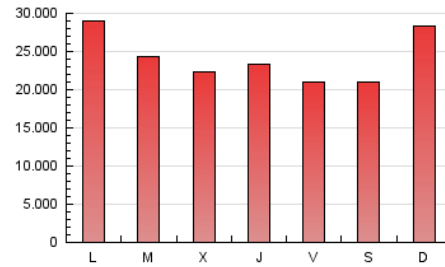

1. Cifras totales y promedios (Nacional)

MES - AÑO	NAVEGADORES UNICOS	VISITAS	PAGINAS
Octubre - 2023	12.426.705	46.064.611	75.797.112
PROMEDIO DIARIO	1.089.457	1.485.955	2.445.068
PROMEDIO LUNES-VIERNES	1.084.518	1.472.813	2.422.173
PROMEDIO SABADO-DOMINGO	1.101.530	1.518.081	2.501.035
PAGINAS / VISITAS	1,65		
DURACION MEDIA VISITAS	0:03:06		
TIEMPO INTERACCIÓN MEDIO	0:05:09		

2. Secciones (Nacional)

	PAGINAS	%
HOME	6.771.710	8.93 %
RESTO	69.025.402	91.07 %

3. Por día del mes (Nacional)

Día	N. únicos	Visitas	Páginas	Día	N. únicos	Visitas	Páginas	Día	N. únicos	Visitas	Páginas
1	1.033.758	1.459.045	2.320.572	11	1.130.418	1.461.776	2.386.311	21	778.608	1.068.500	1.815.565
2	979.766	1.409.917	2.333.196	12	996.807	1.307.351	2.134.078	22	1.188.112	1.718.392	2.833.674
3	990.790	1.371.278	2.144.975	13	830.170	1.095.316	1.902.933	23	1.112.619	1.495.930	2.568.044
4	847.113	1.140.458	1.871.593	14	869.222	1.187.108	2.023.283	24	801.498	1.110.694	1.969.250
5	712.392	915.917	1.692.175	15	1.300.991	1.757.594	2.808.834	25	835.448	1.198.138	2.056.864
6	628.272	860.198	1.550.103	16	1.155.096	1.582.400	2.530.291	26	1.047.674	1.447.910	2.419.571
7	820.374	1.150.397	1.943.107	17	1.479.378	2.013.238	3.167.580	27	1.167.449	1.610.034	2.658.478
8	1.398.051	1.847.195	3.047.860	18	1.151.886	1.591.671	2.613.539	28	1.186.680	1.575.953	2.591.315
9	2.404.775	3.133.669	4.635.022	19	1.331.380	1.936.184	3.069.500	29	1.337.972	1.898.544	3.125.101
10	1.370.118	1.826.182	2.858.707	20	1.003.554	1.340.166	2.276.508	30	1.029.950	1.359.192	2.397.464
								31	852.847	1.194.264	2.051.619

4. Gráficas (Nacional)

4.1 Por día de la semana (promedio)

N. únicos / Visitas (x 100)

Páginas (x 100)

4.2 Por franja horaria (promedio)

Visitas_ (x 1000)

Páginas (x 1000)

4.3 Por meses