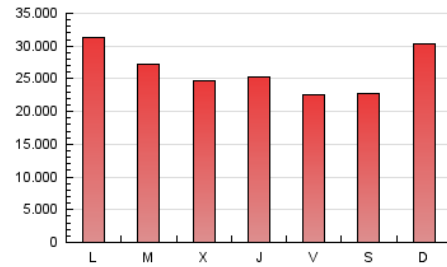

1. Cifras totales y promedios (Nacional e Internacional)

MES - AÑO	NAVEGADORES UNICOS	VISITAS	PAGINAS
Octubre - 2023	14.357.295	50.448.522	82.590.338
PROMEDIO DIARIO	1.203.072	1.627.372	2.664.204
PROMEDIO LUNES-VIERNES	1.203.466	1.622.163	2.650.284
PROMEDIO SABADO-DOMINGO	1.202.107	1.640.104	2.698.231
PAGINAS / VISITAS	1,64		
DURACION MEDIA VISITAS	0:03:04		
TIEMPO INTERACCIÓN MEDIO	0:04:50		

2. Secciones (Nacional e Internacional)

	PAGINAS	%
HOME	8.026.582	9.72 %
RESTO	74.563.756	90.28 %

3. Por día del mes (Nacional e Internacional)

Día	N. únicos	Visitas	Páginas	Día	N. únicos	Visitas	Páginas	Día	N. únicos	Visitas	Páginas
1	1.158.064	1.593.039	2.616.941	11	1.327.157	1.703.429	2.713.475	21	851.750	1.168.864	1.956.163
2	1.071.807	1.534.188	2.608.425	12	1.141.135	1.481.338	2.375.958	22	1.267.954	1.824.590	3.002.501
3	1.069.829	1.473.404	2.391.280	13	920.245	1.194.808	2.058.672	23	1.214.074	1.636.883	2.757.603
4	913.250	1.232.031	2.089.587	14	953.897	1.280.721	2.182.029	24	859.939	1.193.986	2.097.941
5	780.704	1.012.451	1.814.588	15	1.399.309	1.863.439	2.997.065	25	910.110	1.291.295	2.210.509
6	694.129	935.269	1.670.115	16	1.251.357	1.714.096	2.710.661	26	1.155.430	1.592.431	2.639.395
7	983.368	1.331.729	2.196.388	17	1.600.075	2.170.271	3.407.113	27	1.278.531	1.755.405	2.869.633
8	1.491.167	1.976.441	3.234.811	18	1.286.163	1.759.039	2.855.444	28	1.268.845	1.690.843	2.762.304
9	2.640.052	3.369.901	5.017.518	19	1.469.934	2.104.456	3.314.044	29	1.444.608	2.031.273	3.335.880
10	1.739.407	2.294.904	3.450.703	20	1.100.016	1.465.358	2.461.200	30	1.119.747	1.462.348	2.576.717
								31	933.166	1.310.292	2.215.675

4. Gráficas (Nacional e Internacional)

4.1 Por día de la semana (promedio)

N. únicos / Visitas (x 100)

Páginas (x 100)

4.2 Por franja horaria (promedio)

Visitas_ (x 1000)

Páginas (x 1000)

4.3 Por meses