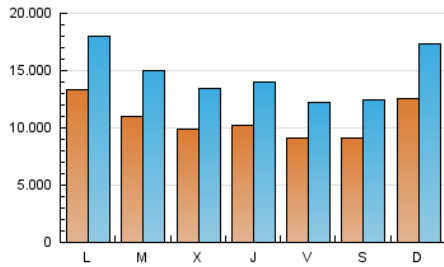

1. Cifras totales y promedios (Nacional)

MES - AÑO	NAVEGADORES UNICOS	VISITAS	PAGINAS
Octubre - 2023	12.426.705	46.064.611	75.797.112
PROMEDIO DIARIO	1.089.457	1.485.955	2.445.068
PROMEDIO LUNES-VIERNES	1.084.518	1.472.813	2.422.173
PROMEDIO SABADO-DOMINGO	1.101.530	1.518.081	2.501.035
PAGINAS / VISITAS	1,65		
DURACION MEDIA VISITAS	0:03:06		
TIEMPO INTERACCIÓN MEDIO	0:05:09		

2. Secciones (Nacional)

	PAGINAS	%
HOME	6.771.710	8.93 %
RESTO	69.025.402	91.07 %

3. Por día del mes (Nacional)

Día	N. únicos	Visitas	Páginas	Día	N. únicos	Visitas	Páginas	Día	N. únicos	Visitas	Páginas
1	1.033.758	1.459.045	2.320.572	11	1.130.418	1.461.776	2.386.311	21	778.608	1.068.500	1.815.565
2	979.766	1.409.917	2.333.196	12	996.807	1.307.351	2.134.078	22	1.188.112	1.718.392	2.833.674
3	990.790	1.371.278	2.144.975	13	830.170	1.095.316	1.902.933	23	1.112.619	1.495.930	2.568.044
4	847.113	1.140.458	1.871.593	14	869.222	1.187.108	2.023.283	24	801.498	1.110.694	1.969.250
5	712.392	915.917	1.692.175	15	1.300.991	1.757.594	2.808.834	25	835.448	1.198.138	2.056.864
6	628.272	860.198	1.550.103	16	1.155.096	1.582.400	2.530.291	26	1.047.674	1.447.910	2.419.571
7	820.374	1.150.397	1.943.107	17	1.479.378	2.013.238	3.167.580	27	1.167.449	1.610.034	2.658.478
8	1.398.051	1.847.195	3.047.860	18	1.151.886	1.591.671	2.613.539	28	1.186.680	1.575.953	2.591.315
9	2.404.775	3.133.669	4.635.022	19	1.331.380	1.936.184	3.069.500	29	1.337.972	1.898.544	3.125.101
10	1.370.118	1.826.182	2.858.707	20	1.003.554	1.340.166	2.276.508	30	1.029.950	1.359.192	2.397.464
								31	852.847	1.194.264	2.051.619

4. Gráficas (Nacional)

4.1 Por día de la semana (promedio)

N. únicos / Visitas (x 100)

Páginas (x 100)

4.2 Por franja horaria (promedio)

Visitas_ (x 1000)

Páginas (x 1000)

4.3 Por meses