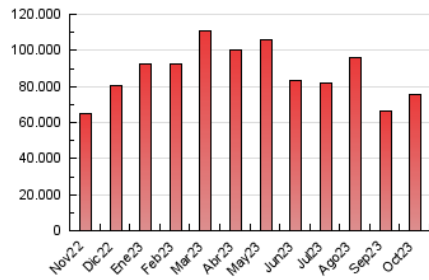

Páginas (x 1000)