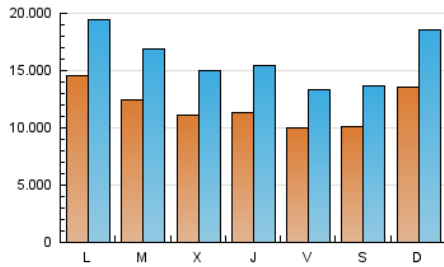

1. Cifras totales y promedios (Nacional e Internacional)

MES - AÑO	NAVEGADORES UNICOS	VISITAS	PAGINAS
Octubre - 2023	14.357.295	50.448.522	82.590.338
PROMEDIO DIARIO	1.203.072	1.627.372	2.664.204
PROMEDIO LUNES-VIERNES	1.203.466	1.622.163	2.650.284
PROMEDIO SABADO-DOMINGO	1.202.107	1.640.104	2.698.231
PAGINAS / VISITAS	1,64		
DURACION MEDIA VISITAS	0:03:04		
TIEMPO INTERACCIÓN MEDIO	0:04:50		

2. Secciones (Nacional e Internacional)

	PAGINAS	%
HOME	8.026.582	9.72 %
RESTO	74.563.756	90.28 %

3. Por día del mes (Nacional e Internacional)

Día	N. únicos	Visitas	Páginas	Día	N. únicos	Visitas	Páginas	Día	N. únicos	Visitas	Páginas
1	1.158.064	1.593.039	2.616.941	11	1.327.157	1.703.429	2.713.475	21	851.750	1.168.864	1.956.163
2	1.071.807	1.534.188	2.608.425	12	1.141.135	1.481.338	2.375.958	22	1.267.954	1.824.590	3.002.501
3	1.069.829	1.473.404	2.391.280	13	920.245	1.194.808	2.058.672	23	1.214.074	1.636.883	2.757.603
4	913.250	1.232.031	2.089.587	14	953.897	1.280.721	2.182.029	24	859.939	1.193.986	2.097.941
5	780.704	1.012.451	1.814.588	15	1.399.309	1.863.439	2.997.065	25	910.110	1.291.295	2.210.509
6	694.129	935.269	1.670.115	16	1.251.357	1.714.096	2.710.661	26	1.155.430	1.592.431	2.639.395
7	983.368	1.331.729	2.196.388	17	1.600.075	2.170.271	3.407.113	27	1.278.531	1.755.405	2.869.633
8	1.491.167	1.976.441	3.234.811	18	1.286.163	1.759.039	2.855.444	28	1.268.845	1.690.843	2.762.304
9	2.640.052	3.369.901	5.017.518	19	1.469.934	2.104.456	3.314.044	29	1.444.608	2.031.273	3.335.880
10	1.739.407	2.294.904	3.450.703	20	1.100.016	1.465.358	2.461.200	30	1.119.747	1.462.348	2.576.717
								31	933.166	1.310.292	2.215.675

4. Gráficas (Nacional e Internacional)

4.1 Por día de la semana (promedio)

N. únicos / Visitas (x 100)

Páginas (x 100)

4.2 Por franja horaria (promedio)

Visitas_ (x 1000)

Páginas (x 1000)

4.3 Por meses