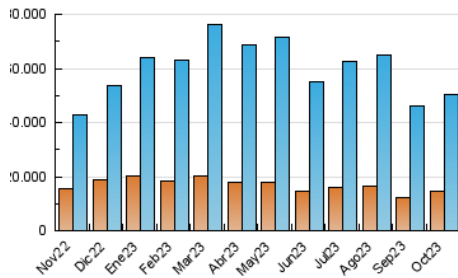

4.2 Por franja horaria (promedio)

Visitas_ (x 1000)

Páginas (x 1000)

4.3 Por meses

N. únicos / Visitas (x 1000)