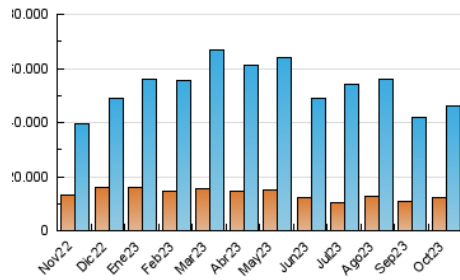

2. Secciones (Nacional)

	PAGINAS	%
HOME	6.771.710	8.93 %
RESTO	69.025.402	91.07 %

3. Por día del mes (Nacional)

Día	N. únicos	Visitas	Páginas	Día	N. únicos	Visitas	Páginas	Día	N. únicos	Visitas	Páginas
1	1.033.758	1.459.045	2.320.572	11	1.130.418	1.461.776	2.386.311	21	778.608	1.068.500	1.815.565
2	979.766	1.409.917	2.333.196	12	996.807	1.307.351	2.134.078	22	1.188.112	1.718.392	2.833.674
3	990.790	1.371.278	2.144.975	13	830.170	1.095.316	1.902.933	23	1.112.619	1.495.930	2.568.044
4	847.113	1.140.458	1.871.593	14	869.222	1.187.108	2.023.283	24	801.498	1.110.694	1.969.250
5	712.392	915.917	1.692.175	15	1.300.991	1.757.594	2.808.834	25	835.448	1.198.138	2.056.864
6	628.272	860.198	1.550.103	16	1.155.096	1.582.400	2.530.291	26	1.047.674	1.447.910	2.419.571
7	820.374	1.150.397	1.943.107	17	1.479.378	2.013.238	3.167.580	27	1.167.449	1.610.034	2.658.478
8	1.398.051	1.847.195	3.047.860	18	1.151.886	1.591.671	2.613.539	28	1.186.680	1.575.953	2.591.315
9	2.404.775	3.133.669	4.635.022	19	1.331.380	1.936.184	3.069.500	29	1.337.972	1.898.544	3.125.101
10	1.370.118	1.826.182	2.858.707	20	1.003.554	1.340.166	2.276.508	30	1.029.950	1.359.192	2.397.464
								31	852.847	1.194.264	2.051.619

4. Gráficas (Nacional)

4.1 Por día de la semana (promedio)

N. únicos / Visitas (x 100)

Páginas (x 100)

4.2 Por franja horaria (promedio)

Visitas_ (x 1000)

Páginas (x 1000)

4.3 Por meses

N. únicos / Visitas (x 1000)

Páginas (x 1000)

5. Observaciones

Este Medio Electrónico de Comunicación ha sido medido por la herramienta Google Analytics de Google (GA4)

6. Definiciones básicas (Para más información ver Normas Técnicas para el Control de los Medios Electrónicos de Comunicación)

Visita:

Una secuencia ininterrumpida de páginas servidas a un usuario válido. Si dicho usuario no realiza peticiones de páginas en un periodo de tiempo (30 min) la siguiente petición constituirá el inicio de una nueva visita.