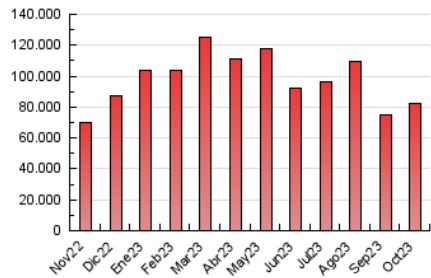

Páginas (x 1000)