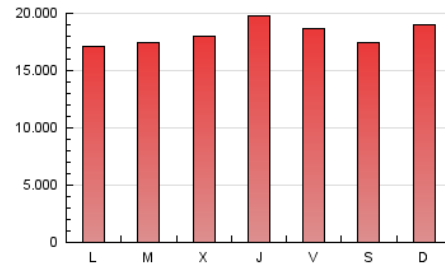

1. Cifras totales y promedios (Nacional)

MES - AÑO	NAVEGADORES UNICOS	VISITAS	PAGINAS
Octubre - 2022	10.057.127	32.048.575	56.379.802
PROMEDIO DIARIO	810.584	1.033.825	1.818.703
PROMEDIO LUNES-VIERNES	802.205	1.025.001	1.816.567
PROMEDIO SABADO-DOMINGO	828.179	1.052.355	1.823.189
PAGINAS / VISITAS	1,76		
DURACION MEDIA VISITAS	0:02:08		
DURACION MEDIA PAGINAS	0:02:48		

2. Secciones (Nacional)

	PAGINAS	%
HOME	11.237.799	19.93 %
RESTO	45.142.003	80.07 %

3. Por día del mes (Nacional)

Día	N. únicos	Visitas	Páginas	Día	N. únicos	Visitas	Páginas	Día	N. únicos	Visitas	Páginas
1	754.286	983.606	1.806.558	11	703.364	909.690	1.678.598	21	694.805	896.736	1.648.400
2	1.096.871	1.383.276	2.318.251	12	711.667	916.697	1.749.408	22	692.893	876.470	1.557.636
3	963.753	1.221.163	2.095.867	13	966.196	1.214.051	2.048.960	23	809.186	1.022.478	1.731.277
4	804.442	1.056.708	1.910.548	14	1.010.190	1.236.820	2.012.160	24	696.462	903.347	1.639.755
5	790.495	1.026.081	1.810.962	15	693.050	874.615	1.505.890	25	732.403	949.309	1.726.006
6	875.334	1.121.026	1.940.306	16	754.561	978.386	1.732.311	26	724.521	945.734	1.766.475
7	900.803	1.156.288	2.017.334	17	704.287	914.218	1.681.118	27	814.549	1.021.530	1.781.272
8	938.428	1.185.447	1.997.208	18	703.137	902.725	1.679.164	28	820.022	1.037.800	1.808.140
9	976.083	1.219.908	2.068.216	19	887.441	1.106.225	1.878.606	29	845.673	1.069.536	1.847.598
10	680.777	892.514	1.672.018	20	1.014.386	1.275.719	2.130.595	30	720.763	929.825	1.666.946
								31	647.279	820.647	1.472.219

4. Gráficas (Nacional)

4.1 Por día de la semana (promedio)

N. únicos / Visitas (x 100)

Páginas (x 100)

4.2 Por franja horaria (promedio)

Visitas_ (x 1000)

Páginas (x 1000)

4.3 Por meses