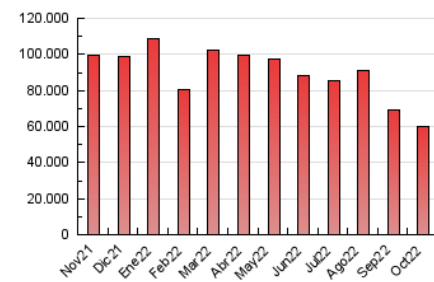

Páginas (x 1000)