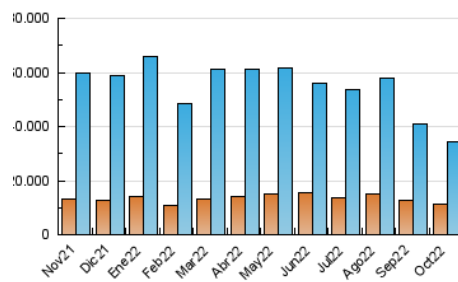

4.3 Por meses

N. únicos / Visitas (x 1000)