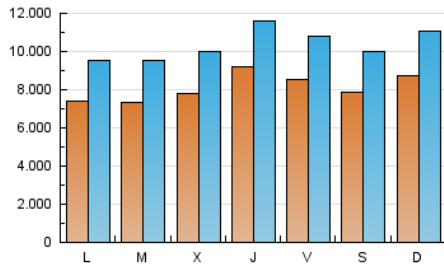

1. Cifras totales y promedios (Nacional)

MES - AÑO	NAVEGADORES UNICOS	VISITAS	PAGINAS
Octubre - 2022	10.057.127	32.048.575	56.379.802
PROMEDIO DIARIO	810.584	1.033.825	1.818.703
PROMEDIO LUNES-VIERNES	802.205	1.025.001	1.816.567
PROMEDIO SABADO-DOMINGO	828.179	1.052.355	1.823.189
PAGINAS / VISITAS	1,76		
DURACION MEDIA VISITAS	0:02:08		
DURACION MEDIA PAGINAS	0:02:48		

2. Secciones (Nacional)

	PAGINAS	%
HOME	11.237.799	19.93 %
RESTO	45.142.003	80.07 %

3. Por día del mes (Nacional)

Día	N. únicos	Visitas	Páginas	Día	N. únicos	Visitas	Páginas	Día	N. únicos	Visitas	Páginas
1	754.286	983.606	1.806.558	11	703.364	909.690	1.678.598	21	694.805	896.736	1.648.400
2	1.096.871	1.383.276	2.318.251	12	711.667	916.697	1.749.408	22	692.893	876.470	1.557.636
3	963.753	1.221.163	2.095.867	13	966.196	1.214.051	2.048.960	23	809.186	1.022.478	1.731.277
4	804.442	1.056.708	1.910.548	14	1.010.190	1.236.820	2.012.160	24	696.462	903.347	1.639.755
5	790.495	1.026.081	1.810.962	15	693.050	874.615	1.505.890	25	732.403	949.309	1.726.006
6	875.334	1.121.026	1.940.306	16	754.561	978.386	1.732.311	26	724.521	945.734	1.766.475
7	900.803	1.156.288	2.017.334	17	704.287	914.218	1.681.118	27	814.549	1.021.530	1.781.272
8	938.428	1.185.447	1.997.208	18	703.137	902.725	1.679.164	28	820.022	1.037.800	1.808.140
9	976.083	1.219.908	2.068.216	19	887.441	1.106.225	1.878.606	29	845.673	1.069.536	1.847.598
10	680.777	892.514	1.672.018	20	1.014.386	1.275.719	2.130.595	30	720.763	929.825	1.666.946
								31	647.279	820.647	1.472.219

4. Gráficas (Nacional)

4.1 Por día de la semana (promedio)

N. únicos / Visitas (x 100)

Páginas (x 100)

4.2 Por franja horaria (promedio)

Visitas_ (x 1000)

Páginas (x 1000)

4.3 Por meses