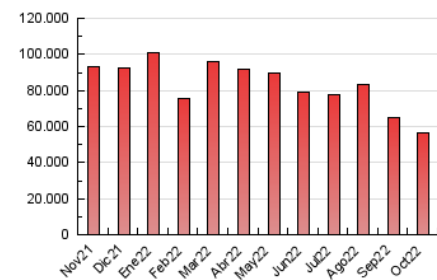

Páginas (x 1000)