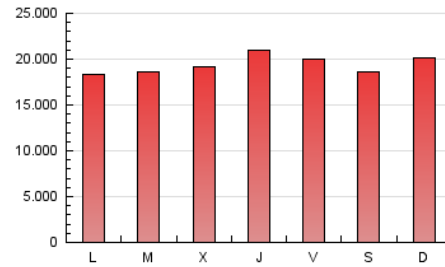

1. Cifras totales y promedios (Nacional e Internacional)

MES - AÑO	NAVEGADORES UNICOS	VISITAS	PAGINAS
Octubre - 2022	11.527.638	34.509.695	60.017.667
PROMEDIO DIARIO	880.158	1.113.216	1.936.054
PROMEDIO LUNES-VIERNES	872.060	1.104.630	1.934.228
PROMEDIO SABADO-DOMINGO	897.164	1.131.246	1.939.888
PAGINAS / VISITAS	1,74		
DURACION MEDIA VISITAS	0:02:05		
DURACION MEDIA PAGINAS	0:02:48		

2. Secciones (Nacional e Internacional)

	PAGINAS	%
HOME	11.671.422	19.45 %
RESTO	48.346.245	80.55 %

3. Por día del mes (Nacional e Internacional)

Día	N. únicos	Visitas	Páginas	Día	N. únicos	Visitas	Páginas	Día	N. únicos	Visitas	Páginas
1	810.699	1.050.565	1.910.508	11	769.667	986.553	1.790.685	21	758.683	969.098	1.758.174
2	1.158.976	1.455.763	2.428.381	12	781.540	997.359	1.868.257	22	738.598	929.444	1.639.958
3	1.046.353	1.315.265	2.231.410	13	1.041.828	1.300.112	2.176.507	23	864.480	1.087.099	1.828.376
4	866.250	1.128.040	2.017.188	14	1.098.457	1.335.359	2.153.575	24	762.828	980.095	1.751.900
5	853.110	1.097.887	1.918.229	15	763.097	953.604	1.618.879	25	809.333	1.036.449	1.850.827
6	947.219	1.203.266	2.062.177	16	820.552	1.054.603	1.844.404	26	798.302	1.029.473	1.889.777
7	977.894	1.245.110	2.149.472	17	766.947	986.151	1.789.325	27	900.545	1.117.589	1.918.730
8	1.018.705	1.276.862	2.131.149	18	757.570	965.219	1.776.907	28	885.258	1.111.466	1.916.497
9	1.053.751	1.308.699	2.199.929	19	942.916	1.169.292	1.975.255	29	940.221	1.174.421	1.996.902
10	738.370	960.135	1.775.099	20	1.080.503	1.350.717	2.244.172	30	802.565	1.021.400	1.800.394
								31	729.686	912.600	1.604.624

4. Gráficas (Nacional e Internacional)

4.1 Por día de la semana (promedio)

N. únicos / Visitas (x 100)

Páginas (x 100)

4.2 Por franja horaria (promedio)

Visitas_ (x 1000)

Páginas (x 1000)

4.3 Por meses