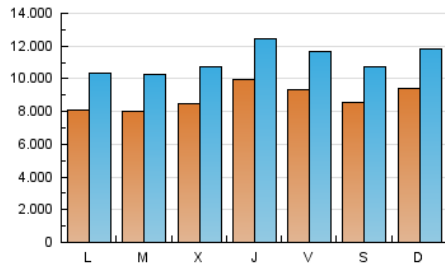

1. Cifras totales y promedios (Nacional e Internacional)

MES - AÑO	NAVEGADORES UNICOS	VISITAS	PAGINAS
Octubre - 2022	11.527.638	34.509.695	60.017.667
PROMEDIO DIARIO	880.158	1.113.216	1.936.054
PROMEDIO LUNES-VIERNES	872.060	1.104.630	1.934.228
PROMEDIO SABADO-DOMINGO	897.164	1.131.246	1.939.888
PAGINAS / VISITAS	1,74		
DURACION MEDIA VISITAS	0:02:05		
DURACION MEDIA PAGINAS	0:02:48		

2. Secciones (Nacional e Internacional)

	PAGINAS	%
HOME	11.671.422	19.45 %
RESTO	48.346.245	80.55 %

3. Por día del mes (Nacional e Internacional)

Día	N. únicos	Visitas	Páginas	Día	N. únicos	Visitas	Páginas	Día	N. únicos	Visitas	Páginas
1	810.699	1.050.565	1.910.508	11	769.667	986.553	1.790.685	21	758.683	969.098	1.758.174
2	1.158.976	1.455.763	2.428.381	12	781.540	997.359	1.868.257	22	738.598	929.444	1.639.958
3	1.046.353	1.315.265	2.231.410	13	1.041.828	1.300.112	2.176.507	23	864.480	1.087.099	1.828.376
4	866.250	1.128.040	2.017.188	14	1.098.457	1.335.359	2.153.575	24	762.828	980.095	1.751.900
5	853.110	1.097.887	1.918.229	15	763.097	953.604	1.618.879	25	809.333	1.036.449	1.850.827
6	947.219	1.203.266	2.062.177	16	820.552	1.054.603	1.844.404	26	798.302	1.029.473	1.889.777
7	977.894	1.245.110	2.149.472	17	766.947	986.151	1.789.325	27	900.545	1.117.589	1.918.730
8	1.018.705	1.276.862	2.131.149	18	757.570	965.219	1.776.907	28	885.258	1.111.466	1.916.497
9	1.053.751	1.308.699	2.199.929	19	942.916	1.169.292	1.975.255	29	940.221	1.174.421	1.996.902
10	738.370	960.135	1.775.099	20	1.080.503	1.350.717	2.244.172	30	802.565	1.021.400	1.800.394
								31	729.686	912.600	1.604.624

4. Gráficas (Nacional e Internacional)

4.1 Por día de la semana (promedio)

N. únicos / Visitas (x 100)

Páginas (x 100)

4.2 Por franja horaria (promedio)

Visitas_ (x 1000)

Páginas (x 1000)

4.3 Por meses