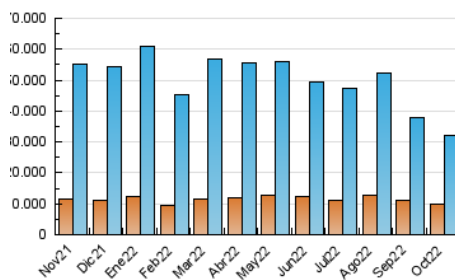

4.3 Por meses

N. únicos / Visitas (x 1000)