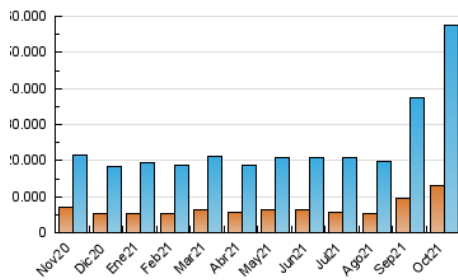

4.3 Por meses

N. únicos / Visitas (x 1000)