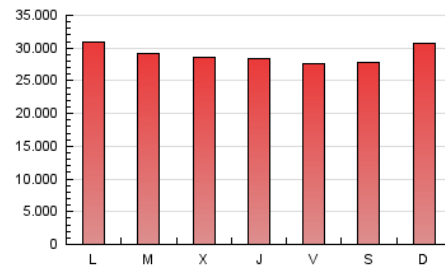

1. Cifras totales y promedios (Nacional)

MES - AÑO	NAVEGADORES UNICOS	VISITAS	PAGINAS
Octubre - 2021	11.231.067	52.758.704	89.923.624
PROMEDIO DIARIO	1.232.642	1.701.894	2.900.762
PROMEDIO LUNES-VIERNES	1.212.473	1.679.769	2.891.269
PROMEDIO SABADO-DOMINGO	1.274.996	1.748.356	2.920.697
PAGINAS / VISITAS	1,70		
DURACION MEDIA VISITAS	0:02:17		
DURACION MEDIA PAGINAS	0:03:14		

2. Secciones (Nacional)

	PAGINAS	%
HOME	14.630.103	16.27 %
RESTO	75.293.521	83.73 %

3. Por día del mes (Nacional)

Día	N. únicos	Visitas	Páginas	Día	N. únicos	Visitas	Páginas	Día	N. únicos	Visitas	Páginas
1	940.967	1.293.700	2.506.555	11	1.322.199	1.865.307	3.234.646	21	1.253.550	1.768.977	2.986.401
2	870.874	1.191.620	2.157.432	12	1.283.981	1.789.268	3.123.629	22	1.291.563	1.880.860	3.240.544
3	1.052.832	1.468.777	2.632.878	13	1.117.974	1.531.217	2.683.639	23	1.315.626	1.830.520	3.085.071
4	1.365.143	2.021.706	3.664.469	14	1.111.729	1.481.309	2.507.568	24	1.393.935	1.946.111	3.228.387
5	1.264.200	1.772.061	3.071.914	15	1.144.719	1.551.946	2.624.992	25	1.238.750	1.661.228	2.822.476
6	1.228.176	1.684.661	2.918.672	16	1.119.174	1.494.939	2.510.577	26	1.039.113	1.413.206	2.418.631
7	1.331.344	1.776.979	2.954.468	17	1.315.755	1.774.694	2.860.026	27	1.246.381	1.767.616	3.040.285
8	1.157.141	1.557.317	2.679.769	18	1.174.169	1.604.911	2.663.714	28	1.252.165	1.706.442	2.886.302
9	1.237.746	1.689.600	2.873.560	19	1.302.794	1.840.696	3.083.235	29	1.232.062	1.672.352	2.800.881
10	1.311.911	1.800.197	3.051.178	20	1.163.819	1.633.386	2.803.867	30	1.432.135	2.010.045	3.258.602
								31	1.699.968	2.277.056	3.549.256

4. Gráficas (Nacional)

4.1 Por día de la semana (promedio)

N. únicos / Visitas (x 100)

Páginas (x 100)

4.2 Por franja horaria (promedio)

Visitas_ (x 1000)

Páginas (x 1000)

4.3 Por meses