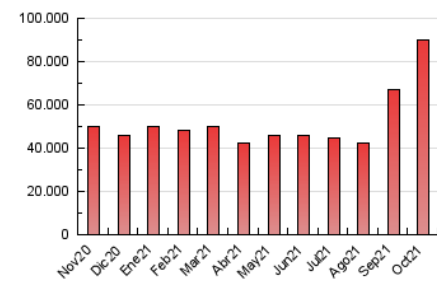

Páginas (x 1000)