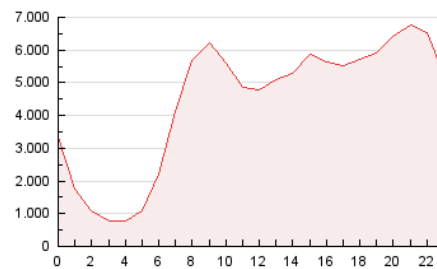

2. Secciones (Nacional e Internacional)

	PAGINAS	%
HOME	15.124.843	15.66 %
RESTO	81.444.088	84.34 %

3. Por día del mes (Nacional e Internacional)

Día	N. únicos	Visitas	Páginas	Día	N. únicos	Visitas	Páginas	Día	N. únicos	Visitas	Páginas
1	1.086.500	1.459.742	2.742.779	11	1.432.164	2.004.100	3.440.853	21	1.370.491	1.911.991	3.189.264
2	944.598	1.280.570	2.291.074	12	1.402.033	1.935.070	3.345.832	22	1.446.662	2.074.077	3.513.109
3	1.125.137	1.558.904	2.770.234	13	1.230.250	1.669.264	2.894.066	23	1.484.591	2.043.178	3.380.312
4	1.477.565	2.164.997	3.882.534	14	1.199.637	1.589.539	2.669.407	24	1.559.656	2.154.095	3.514.162
5	1.410.352	1.953.607	3.328.621	15	1.220.498	1.646.831	2.767.271	25	1.423.743	1.885.315	3.127.375
6	1.378.820	1.861.320	3.160.175	16	1.200.880	1.595.385	2.657.543	26	1.153.863	1.551.678	2.610.205
7	1.435.888	1.898.639	3.125.370	17	1.426.608	1.907.941	3.045.777	27	1.348.942	1.896.762	3.226.854
8	1.267.123	1.687.259	2.859.153	18	1.292.759	1.752.528	2.870.048	28	1.381.526	1.868.706	3.116.466
9	1.347.809	1.822.779	3.062.087	19	1.472.040	2.050.280	3.367.729	29	1.350.688	1.818.326	3.007.844
10	1.411.313	1.924.070	3.233.454	20	1.292.553	1.793.848	3.030.111	30	1.582.479	2.195.900	3.513.254
								31	1.866.446	2.481.185	3.825.968

4. Gráficas (Nacional e Internacional)

4.1 Por día de la semana (promedio)

N. únicos / Visitas (x 100)

Páginas (x 100)

4.2 Por franja horaria (promedio)

Visitas_ (x 1000)

Páginas (x 1000)

4.3 Por meses