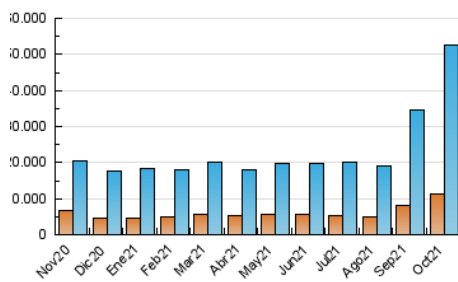

4.3 Por meses

N. únicos / Visitas (x 1000)