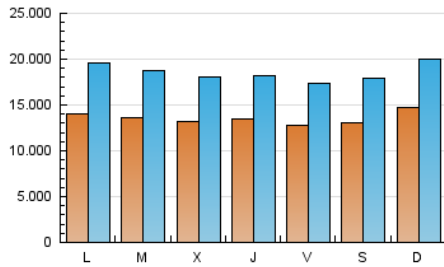

1. Cifras totales y promedios (Nacional e Internacional)

MES - AÑO	NAVEGADORES UNICOS	VISITAS	PAGINAS
Octubre - 2021	13.024.670	57.437.886	96.568.931
PROMEDIO DIARIO	1.355.600	1.852.835	3.115.127
PROMEDIO LUNES-VIERNES	1.336.862	1.832.089	3.108.336
PROMEDIO SABADO-DOMINGO	1.394.952	1.896.401	3.129.387
PAGINAS / VISITAS	1,68		
DURACION MEDIA VISITAS	0:02:13		
DURACION MEDIA PAGINAS	0:03:15		

2. Secciones (Nacional e Internacional)

	PAGINAS	%
HOME	15.124.843	15.66 %
RESTO	81.444.088	84.34 %

3. Por día del mes (Nacional e Internacional)

Día	N. únicos	Visitas	Páginas	Día	N. únicos	Visitas	Páginas	Día	N. únicos	Visitas	Páginas
1	1.086.500	1.459.742	2.742.779	11	1.432.164	2.004.100	3.440.853	21	1.370.491	1.911.991	3.189.264
2	944.598	1.280.570	2.291.074	12	1.402.033	1.935.070	3.345.832	22	1.446.662	2.074.077	3.513.109
3	1.125.137	1.558.904	2.770.234	13	1.230.250	1.669.264	2.894.066	23	1.484.591	2.043.178	3.380.312
4	1.477.565	2.164.997	3.882.534	14	1.199.637	1.589.539	2.669.407	24	1.559.656	2.154.095	3.514.162
5	1.410.352	1.953.607	3.328.621	15	1.220.498	1.646.831	2.767.271	25	1.423.743	1.885.315	3.127.375
6	1.378.820	1.861.320	3.160.175	16	1.200.880	1.595.385	2.657.543	26	1.153.863	1.551.678	2.610.205
7	1.435.888	1.898.639	3.125.370	17	1.426.608	1.907.941	3.045.777	27	1.348.942	1.896.762	3.226.854
8	1.267.123	1.687.259	2.859.153	18	1.292.759	1.752.528	2.870.048	28	1.381.526	1.868.706	3.116.466
9	1.347.809	1.822.779	3.062.087	19	1.472.040	2.050.280	3.367.729	29	1.350.688	1.818.326	3.007.844
10	1.411.313	1.924.070	3.233.454	20	1.292.553	1.793.848	3.030.111	30	1.582.479	2.195.900	3.513.254
								31	1.866.446	2.481.185	3.825.968

4. Gráficas (Nacional e Internacional)

4.1 Por día de la semana (promedio)

N. únicos / Visitas (x 100)

Páginas (x 100)

4.2 Por franja horaria (promedio)

Visitas_ (x 1000)

Páginas (x 1000)

4.3 Por meses