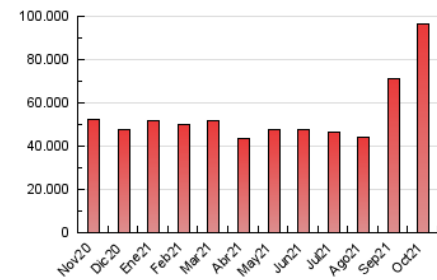

Páginas (x 1000)