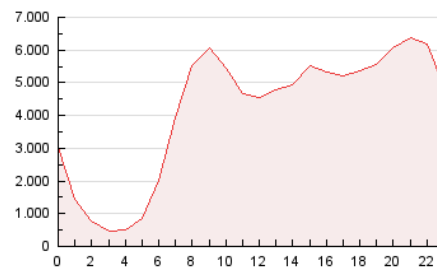

2. Secciones (Nacional)

	PAGINAS	%
HOME	14.630.103	16.27 %
RESTO	75.293.521	83.73 %

3. Por día del mes (Nacional)

Día	N. únicos	Visitas	Páginas	Día	N. únicos	Visitas	Páginas	Día	N. únicos	Visitas	Páginas
1	940.967	1.293.700	2.506.555	11	1.322.199	1.865.307	3.234.646	21	1.253.550	1.768.977	2.986.401
2	870.874	1.191.620	2.157.432	12	1.283.981	1.789.268	3.123.629	22	1.291.563	1.880.860	3.240.544
3	1.052.832	1.468.777	2.632.878	13	1.117.974	1.531.217	2.683.639	23	1.315.626	1.830.520	3.085.071
4	1.365.143	2.021.706	3.664.469	14	1.111.729	1.481.309	2.507.568	24	1.393.935	1.946.111	3.228.387
5	1.264.200	1.772.061	3.071.914	15	1.144.719	1.551.946	2.624.992	25	1.238.750	1.661.228	2.822.476
6	1.228.176	1.684.661	2.918.672	16	1.119.174	1.494.939	2.510.577	26	1.039.113	1.413.206	2.418.631
7	1.331.344	1.776.979	2.954.468	17	1.315.755	1.774.694	2.860.026	27	1.246.381	1.767.616	3.040.285
8	1.157.141	1.557.317	2.679.769	18	1.174.169	1.604.911	2.663.714	28	1.252.165	1.706.442	2.886.302
9	1.237.746	1.689.600	2.873.560	19	1.302.794	1.840.696	3.083.235	29	1.232.062	1.672.352	2.800.881
10	1.311.911	1.800.197	3.051.178	20	1.163.819	1.633.386	2.803.867	30	1.432.135	2.010.045	3.258.602
								31	1.699.968	2.277.056	3.549.256

4. Gráficas (Nacional)

4.1 Por día de la semana (promedio)

N. únicos / Visitas (x 100)

Páginas (x 100)

4.2 Por franja horaria (promedio)

Visitas_ (x 1000)

Páginas (x 1000)

4.3 Por meses