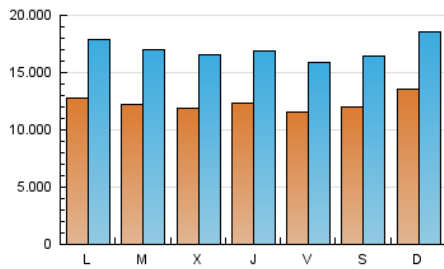

1. Cifras totales y promedios (Nacional)

MES - AÑO	NAVEGADORES UNICOS	VISITAS	PAGINAS
Octubre - 2021	11.231.067	52.758.704	89.923.624
PROMEDIO DIARIO	1.232.642	1.701.894	2.900.762
PROMEDIO LUNES-VIERNES	1.212.473	1.679.769	2.891.269
PROMEDIO SABADO-DOMINGO	1.274.996	1.748.356	2.920.697
PAGINAS / VISITAS	1,70		
DURACION MEDIA VISITAS	0:02:17		
DURACION MEDIA PAGINAS	0:03:14		

2. Secciones (Nacional)

	PAGINAS	%
HOME	14.630.103	16.27 %
RESTO	75.293.521	83.73 %

3. Por día del mes (Nacional)

Día	N. únicos	Visitas	Páginas	Día	N. únicos	Visitas	Páginas	Día	N. únicos	Visitas	Páginas
1	940.967	1.293.700	2.506.555	11	1.322.199	1.865.307	3.234.646	21	1.253.550	1.768.977	2.986.401
2	870.874	1.191.620	2.157.432	12	1.283.981	1.789.268	3.123.629	22	1.291.563	1.880.860	3.240.544
3	1.052.832	1.468.777	2.632.878	13	1.117.974	1.531.217	2.683.639	23	1.315.626	1.830.520	3.085.071
4	1.365.143	2.021.706	3.664.469	14	1.111.729	1.481.309	2.507.568	24	1.393.935	1.946.111	3.228.387
5	1.264.200	1.772.061	3.071.914	15	1.144.719	1.551.946	2.624.992	25	1.238.750	1.661.228	2.822.476
6	1.228.176	1.684.661	2.918.672	16	1.119.174	1.494.939	2.510.577	26	1.039.113	1.413.206	2.418.631
7	1.331.344	1.776.979	2.954.468	17	1.315.755	1.774.694	2.860.026	27	1.246.381	1.767.616	3.040.285
8	1.157.141	1.557.317	2.679.769	18	1.174.169	1.604.911	2.663.714	28	1.252.165	1.706.442	2.886.302
9	1.237.746	1.689.600	2.873.560	19	1.302.794	1.840.696	3.083.235	29	1.232.062	1.672.352	2.800.881
10	1.311.911	1.800.197	3.051.178	20	1.163.819	1.633.386	2.803.867	30	1.432.135	2.010.045	3.258.602
								31	1.699.968	2.277.056	3.549.256

4. Gráficas (Nacional)

4.1 Por día de la semana (promedio)

N. únicos / Visitas (x 100)

Páginas (x 100)

4.2 Por franja horaria (promedio)

Visitas_ (x 1000)

Páginas (x 1000)

4.3 Por meses