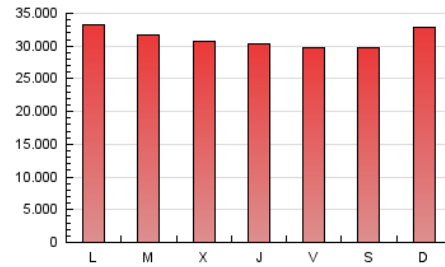

1. Cifras totales y promedios (Nacional e Internacional)

MES - AÑO	NAVEGADORES UNICOS	VISITAS	PAGINAS
Octubre - 2021	13.024.670	57.437.886	96.568.931
PROMEDIO DIARIO	1.355.600	1.852.835	3.115.127
PROMEDIO LUNES-VIERNES	1.336.862	1.832.089	3.108.336
PROMEDIO SABADO-DOMINGO	1.394.952	1.896.401	3.129.387
PAGINAS / VISITAS	1,68		
DURACION MEDIA VISITAS	0:02:13		
DURACION MEDIA PAGINAS	0:03:15		

2. Secciones (Nacional e Internacional)

	PAGINAS	%
HOME	15.124.843	15.66 %
RESTO	81.444.088	84.34 %

3. Por día del mes (Nacional e Internacional)

Día	N. únicos	Visitas	Páginas	Día	N. únicos	Visitas	Páginas	Día	N. únicos	Visitas	Páginas
1	1.086.500	1.459.742	2.742.779	11	1.432.164	2.004.100	3.440.853	21	1.370.491	1.911.991	3.189.264
2	944.598	1.280.570	2.291.074	12	1.402.033	1.935.070	3.345.832	22	1.446.662	2.074.077	3.513.109
3	1.125.137	1.558.904	2.770.234	13	1.230.250	1.669.264	2.894.066	23	1.484.591	2.043.178	3.380.312
4	1.477.565	2.164.997	3.882.534	14	1.199.637	1.589.539	2.669.407	24	1.559.656	2.154.095	3.514.162
5	1.410.352	1.953.607	3.328.621	15	1.220.498	1.646.831	2.767.271	25	1.423.743	1.885.315	3.127.375
6	1.378.820	1.861.320	3.160.175	16	1.200.880	1.595.385	2.657.543	26	1.153.863	1.551.678	2.610.205
7	1.435.888	1.898.639	3.125.370	17	1.426.608	1.907.941	3.045.777	27	1.348.942	1.896.762	3.226.854
8	1.267.123	1.687.259	2.859.153	18	1.292.759	1.752.528	2.870.048	28	1.381.526	1.868.706	3.116.466
9	1.347.809	1.822.779	3.062.087	19	1.472.040	2.050.280	3.367.729	29	1.350.688	1.818.326	3.007.844
10	1.411.313	1.924.070	3.233.454	20	1.292.553	1.793.848	3.030.111	30	1.582.479	2.195.900	3.513.254
								31	1.866.446	2.481.185	3.825.968

4. Gráficas (Nacional e Internacional)

4.1 Por día de la semana (promedio)

N. únicos / Visitas (x 100)

Páginas (x 100)

4.2 Por franja horaria (promedio)

Visitas_ (x 1000)

Páginas (x 1000)

4.3 Por meses