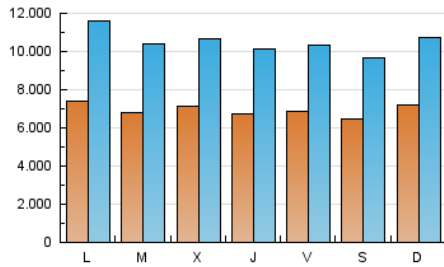

1. Cifras totales y promedios (Nacional e Internacional)

MES - AÑO	NAVEGADORES UNICOS	VISITAS	PAGINAS
Octubre - 2019	9.478.354	32.516.863	79.277.457
PROMEDIO DIARIO	692.364	1.048.931	2.557.337
PROMEDIO LUNES-VIERNES	696.175	1.059.760	2.607.717
PROMEDIO SABADO-DOMINGO	681.407	1.017.797	2.412.497
PAGINAS / VISITAS	2,44		
DURACION MEDIA VISITAS	0:03:24		
DURACION MEDIA PAGINAS	0:02:22		

2. Secciones (Nacional e Internacional)

	PAGINAS	%
HOME	20.959.213	26.44 %
RESTO	58.318.244	73.56 %

3. Por día del mes (Nacional e Internacional)

Día	N. únicos	Visitas	Páginas	Día	N. únicos	Visitas	Páginas	Día	N. únicos	Visitas	Páginas
1	570.612	871.063	2.200.325	11	736.309	1.053.207	2.310.002	21	757.049	1.233.921	3.149.941
2	715.775	1.006.856	2.259.378	12	664.865	964.751	2.200.049	22	698.805	1.102.868	2.738.766
3	642.442	920.396	2.117.471	13	849.397	1.146.496	2.404.839	23	712.867	1.096.689	2.663.324
4	656.839	907.601	1.978.372	14	894.497	1.468.957	4.650.618	24	573.464	893.626	2.228.959
5	532.637	733.883	1.611.975	15	786.931	1.266.645	3.365.437	25	584.533	886.650	2.145.919
6	499.237	728.143	1.687.227	16	902.560	1.396.456	3.563.317	26	492.321	807.414	2.227.115
7	649.213	910.414	2.060.161	17	814.511	1.282.786	3.262.276	27	571.436	958.097	2.541.281
8	606.967	851.180	1.909.193	18	762.260	1.292.843	3.430.574	28	662.259	1.039.143	2.511.355
9	664.834	924.454	2.018.777	19	883.536	1.350.718	3.201.453	29	720.240	1.105.982	2.584.681
10	826.731	1.149.240	2.448.092	20	957.826	1.452.874	3.426.033	30	564.578	904.150	2.297.966
								31	507.739	809.360	2.082.581

4. Gráficas (Nacional e Internacional)

4.1 Por día de la semana (promedio)

N. únicos / Visitas (x 100)

Páginas (x 100)

4.2 Por franja horaria (promedio)

Visitas (x 1000)

Páginas (x 1000)

4.3 Por meses