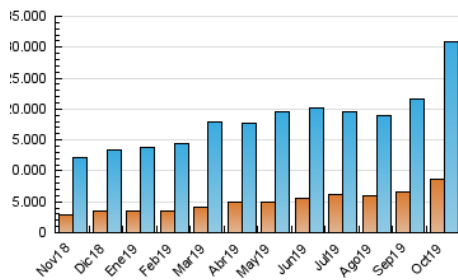

4.3 Por meses

N. únicos / Visitas (x 1000)