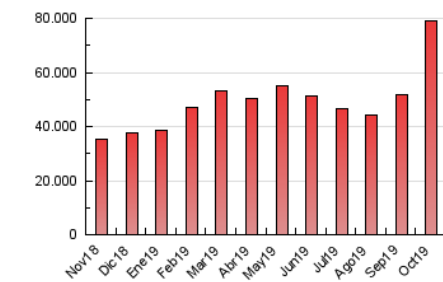

Páginas (x 1000)