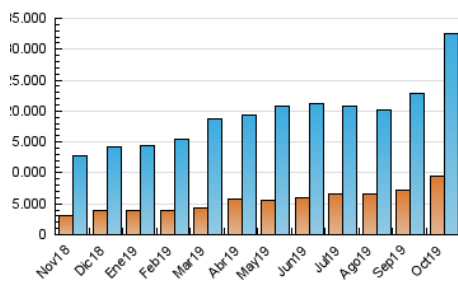

4.3 Por meses

N. únicos / Visitas (x 1000)