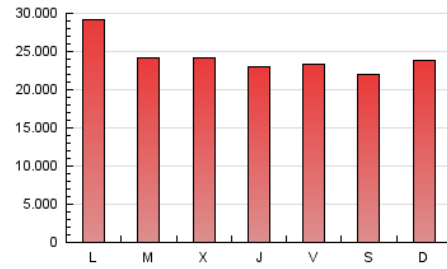

1. Cifras totales y promedios (Nacional)

MES - AÑO	NAVEGADORES UNICOS	VISITAS	PAGINAS
Octubre - 2019	8.666.371	30.779.918	75.033.530
PROMEDIO DIARIO	652.391	992.901	2.420.436
PROMEDIO LUNES-VIERNES	655.173	1.002.041	2.464.967
PROMEDIO SABADO-DOMINGO	644.392	966.621	2.292.411
PAGINAS / VISITAS	2,44		
DURACION MEDIA VISITAS	0:03:24		
DURACION MEDIA PAGINAS	0:02:22		

2. Secciones (Nacional)

	PAGINAS	%
HOME	19.810.479	26.40 %
RESTO	55.223.051	73.60 %

3. Por día del mes (Nacional)

Día	N. únicos	Visitas	Páginas	Día	N. únicos	Visitas	Páginas	Día	N. únicos	Visitas	Páginas
1	540.773	828.878	2.094.132	11	700.534	1.005.067	2.202.991	21	714.346	1.168.319	2.979.294
2	672.353	951.182	2.140.432	12	631.537	919.754	2.097.668	22	658.212	1.043.343	2.591.019
3	597.693	863.894	1.999.953	13	792.192	1.077.174	2.265.937	23	653.502	1.019.606	2.497.217
4	620.455	861.090	1.880.491	14	833.402	1.380.527	4.353.547	24	537.999	842.349	2.102.564
5	499.726	692.379	1.526.861	15	736.739	1.191.489	3.161.688	25	551.242	839.064	2.031.319
6	470.847	690.708	1.605.237	16	851.552	1.320.293	3.355.121	26	462.609	763.718	2.110.394
7	607.233	856.907	1.943.582	17	771.561	1.216.145	3.080.751	27	540.250	911.122	2.422.041
8	565.216	798.529	1.800.896	18	719.734	1.224.348	3.233.943	28	628.836	989.909	2.389.667
9	631.204	879.929	1.922.450	19	842.672	1.288.395	3.042.914	29	682.004	1.050.414	2.451.577
10	792.409	1.102.406	2.344.515	20	915.299	1.389.718	3.268.236	30	531.431	855.382	2.175.304
								31	470.557	757.880	1.961.789

4. Gráficas (Nacional)

4.1 Por día de la semana (promedio)

N. únicos / Visitas (x 100)

Páginas (x 100)

4.2 Por franja horaria (promedio)

Visitas (x 1000)

Páginas (x 1000)

4.3 Por meses