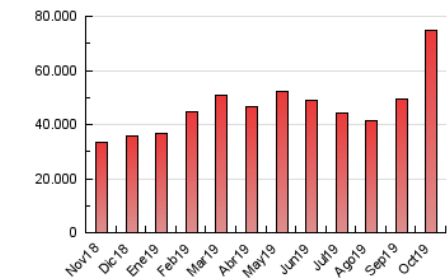

Páginas (x 1000)