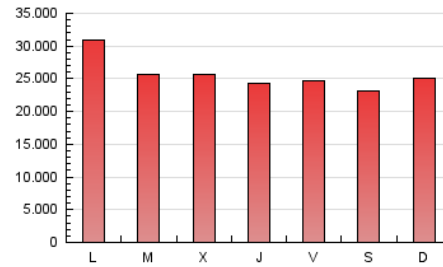

1. Cifras totales y promedios (Nacional e Internacional)

MES - AÑO	NAVEGADORES UNICOS	VISITAS	PAGINAS
Octubre - 2019	9.478.354	32.516.863	79.277.457
PROMEDIO DIARIO	692.364	1.048.931	2.557.337
PROMEDIO LUNES-VIERNES	696.175	1.059.760	2.607.717
PROMEDIO SABADO-DOMINGO	681.407	1.017.797	2.412.497
PAGINAS / VISITAS	2,44		
DURACION MEDIA VISITAS	0:03:24		
DURACION MEDIA PAGINAS	0:02:22		

2. Secciones (Nacional e Internacional)

	PAGINAS	%
HOME	20.959.213	26.44 %
RESTO	58.318.244	73.56 %

3. Por día del mes (Nacional e Internacional)

Día	N. únicos	Visitas	Páginas	Día	N. únicos	Visitas	Páginas	Día	N. únicos	Visitas	Páginas
1	570.612	871.063	2.200.325	11	736.309	1.053.207	2.310.002	21	757.049	1.233.921	3.149.941
2	715.775	1.006.856	2.259.378	12	664.865	964.751	2.200.049	22	698.805	1.102.868	2.738.766
3	642.442	920.396	2.117.471	13	849.397	1.146.496	2.404.839	23	712.867	1.096.689	2.663.324
4	656.839	907.601	1.978.372	14	894.497	1.468.957	4.650.618	24	573.464	893.626	2.228.959
5	532.637	733.883	1.611.975	15	786.931	1.266.645	3.365.437	25	584.533	886.650	2.145.919
6	499.237	728.143	1.687.227	16	902.560	1.396.456	3.563.317	26	492.321	807.414	2.227.115
7	649.213	910.414	2.060.161	17	814.511	1.282.786	3.262.276	27	571.436	958.097	2.541.281
8	606.967	851.180	1.909.193	18	762.260	1.292.843	3.430.574	28	662.259	1.039.143	2.511.355
9	664.834	924.454	2.018.777	19	883.536	1.350.718	3.201.453	29	720.240	1.105.982	2.584.681
10	826.731	1.149.240	2.448.092	20	957.826	1.452.874	3.426.033	30	564.578	904.150	2.297.966
								31	507.739	809.360	2.082.581

4. Gráficas (Nacional e Internacional)

4.1 Por día de la semana (promedio)

N. únicos / Visitas (x 100)

Páginas (x 100)

4.2 Por franja horaria (promedio)

Visitas (x 1000)

Páginas (x 1000)

4.3 Por meses