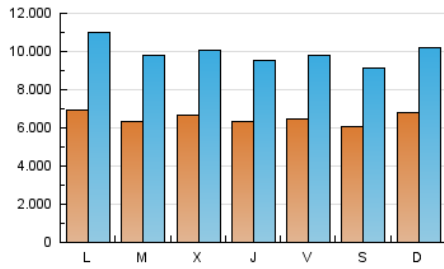

1. Cifras totales y promedios (Nacional)

MES - AÑO	NAVEGADORES UNICOS	VISITAS	PAGINAS
Octubre - 2019	8.666.371	30.779.918	75.033.530
PROMEDIO DIARIO	652.391	992.901	2.420.436
PROMEDIO LUNES-VIERNES	655.173	1.002.041	2.464.967
PROMEDIO SABADO-DOMINGO	644.392	966.621	2.292.411
PAGINAS / VISITAS	2,44		
DURACION MEDIA VISITAS	0:03:24		
DURACION MEDIA PAGINAS	0:02:22		

2. Secciones (Nacional)

	PAGINAS	%
HOME	19.810.479	26.40 %
RESTO	55.223.051	73.60 %

3. Por día del mes (Nacional)

Día	N. únicos	Visitas	Páginas	Día	N. únicos	Visitas	Páginas	Día	N. únicos	Visitas	Páginas
1	540.773	828.878	2.094.132	11	700.534	1.005.067	2.202.991	21	714.346	1.168.319	2.979.294
2	672.353	951.182	2.140.432	12	631.537	919.754	2.097.668	22	658.212	1.043.343	2.591.019
3	597.693	863.894	1.999.953	13	792.192	1.077.174	2.265.937	23	653.502	1.019.606	2.497.217
4	620.455	861.090	1.880.491	14	833.402	1.380.527	4.353.547	24	537.999	842.349	2.102.564
5	499.726	692.379	1.526.861	15	736.739	1.191.489	3.161.688	25	551.242	839.064	2.031.319
6	470.847	690.708	1.605.237	16	851.552	1.320.293	3.355.121	26	462.609	763.718	2.110.394
7	607.233	856.907	1.943.582	17	771.561	1.216.145	3.080.751	27	540.250	911.122	2.422.041
8	565.216	798.529	1.800.896	18	719.734	1.224.348	3.233.943	28	628.836	989.909	2.389.667
9	631.204	879.929	1.922.450	19	842.672	1.288.395	3.042.914	29	682.004	1.050.414	2.451.577
10	792.409	1.102.406	2.344.515	20	915.299	1.389.718	3.268.236	30	531.431	855.382	2.175.304
								31	470.557	757.880	1.961.789

4. Gráficas (Nacional)

4.1 Por día de la semana (promedio)

N. únicos / Visitas (x 100)

Páginas (x 100)

4.2 Por franja horaria (promedio)

Visitas (x 1000)

Páginas (x 1000)

4.3 Por meses