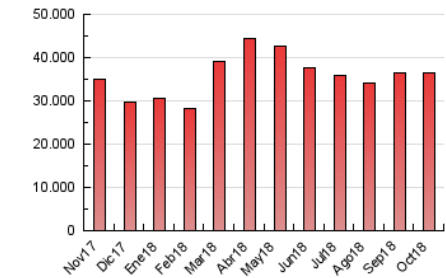

#### 3. Por día del mes (Nacional)

Día	N. únicos	Visitas	Páginas	Día	N. únicos	Visitas	Páginas	Día	N. únicos	Visitas	Páginas
1	306.954	505.006	1.629.006	11	296.043	447.548	1.227.007	21	297.839	445.425	1.186.493
2	245.427	397.890	1.238.987	12	286.866	433.021	1.183.350	22	274.542	430.049	1.227.921
3	250.358	395.070	1.164.635	13	259.064	390.941	988.416	23	298.827	452.045	1.216.349
4	302.181	466.365	1.269.503	14	348.985	513.631	1.257.196	24	250.219	383.439	1.069.924
5	261.537	394.758	1.073.054	15	363.206	529.965	1.279.746	25	254.299	389.979	1.067.410
6	276.001	421.971	1.092.811	16	322.740	475.259	1.239.881	26	260.862	386.387	1.028.545
7	308.928	470.722	1.231.008	17	415.474	587.002	1.504.422	27	246.955	368.885	1.005.973
8	292.613	446.812	1.216.745	18	337.807	494.399	1.314.350	28	282.026	439.623	1.145.078
9	259.815	413.607	1.126.434	19	278.047	432.018	1.193.839	29	279.408	412.213	1.063.726
10	247.141	385.845	1.103.555	20	223.586	343.883	968.347	30	256.716	378.346	1.003.008
								31	252.766	382.907	1.072.513

#### 4.1 Por día de la semana (promedio)

N. únicos / Visitas (x 100)

Páginas (x 100)

#### 4.2 Por franja horaria (promedio)

Visitas (x 1000)

Páginas (x 1000)

#### 4.3 Por meses

N. únicos / Visitas (x 1000)

Páginas (x 1000)