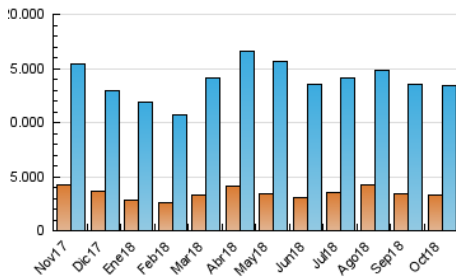

#### 3. Por día del mes (Nacional)

Día	N. únicos	Visitas	Páginas	Día	N. únicos	Visitas	Páginas	Día	N. únicos	Visitas	Páginas
1	306.954	505.006	1.629.006	11	296.043	447.548	1.227.007	21	297.839	445.425	1.186.493
2	245.427	397.890	1.238.987	12	286.866	433.021	1.183.350	22	274.542	430.049	1.227.921
3	250.358	395.070	1.164.635	13	259.064	390.941	988.416	23	298.827	452.045	1.216.349
4	302.181	466.365	1.269.503	14	348.985	513.631	1.257.196	24	250.219	383.439	1.069.924
5	261.537	394.758	1.073.054	15	363.206	529.965	1.279.746	25	254.299	389.979	1.067.410
6	276.001	421.971	1.092.811	16	322.740	475.259	1.239.881	26	260.862	386.387	1.028.545
7	308.928	470.722	1.231.008	17	415.474	587.002	1.504.422	27	246.955	368.885	1.005.973
8	292.613	446.812	1.216.745	18	337.807	494.399	1.314.350	28	282.026	439.623	1.145.078
9	259.815	413.607	1.126.434	19	278.047	432.018	1.193.839	29	279.408	412.213	1.063.726
10	247.141	385.845	1.103.555	20	223.586	343.883	968.347	30	256.716	378.346	1.003.008
								31	252.766	382.907	1.072.513

#### 4.1 Por día de la semana (promedio)

N. únicos / Visitas (x 100)

Páginas (x 100)

#### 4.2 Por franja horaria (promedio)

Visitas (x 1000)

Páginas (x 1000)

#### 4.3 Por meses

N. únicos / Visitas (x 1000)

Páginas (x 1000)