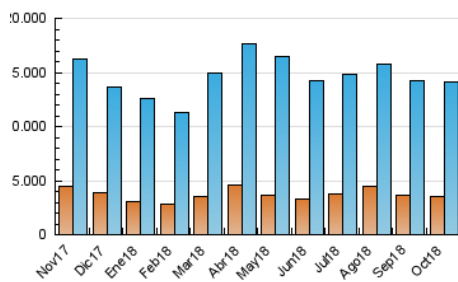

### 3. Por día del mes (Nacional e Internacional)

Día	N. únicos	Visitas	Páginas	Día	N. únicos	Visitas	Páginas	Día	N. únicos	Visitas	Páginas
1	324.603	532.821	1.721.089	11	311.817	471.572	1.297.660	21	313.556	468.096	1.247.181
2	259.436	420.605	1.313.749	12	303.155	457.630	1.253.778	22	290.449	453.932	1.296.390
3	264.109	416.703	1.232.743	13	274.370	413.208	1.045.959	23	314.831	475.908	1.282.241
4	317.538	490.369	1.338.936	14	366.400	538.715	1.319.835	24	265.688	406.194	1.131.941
5	275.199	415.639	1.132.272	15	382.566	557.861	1.349.381	25	268.676	411.743	1.128.918
6	289.433	442.214	1.147.126	16	341.155	501.404	1.308.597	26	275.566	407.860	1.087.260
7	322.943	491.695	1.289.810	17	434.440	614.381	1.581.722	27	260.487	388.367	1.059.702
8	307.929	470.104	1.282.567	18	356.742	521.501	1.387.498	28	296.626	461.667	1.203.113
9	274.851	437.073	1.194.174	19	295.523	457.192	1.260.639	29	295.917	436.143	1.125.891
10	261.971	408.327	1.171.415	20	237.793	364.082	1.022.290	30	271.625	400.145	1.059.898
								31	268.889	406.033	1.134.542

4. Gráficas (Nacional e Internacional)

4.1 Por día de la semana (promedio)

N. únicos / Visitas (x 100)

Páginas (x 100)

4.2 Por franja horaria (promedio)

Visitas (x 1000)

Páginas (x 1000)

4.3 Por meses

N. únicos / Visitas (x 1000)

Páginas (x 1000)