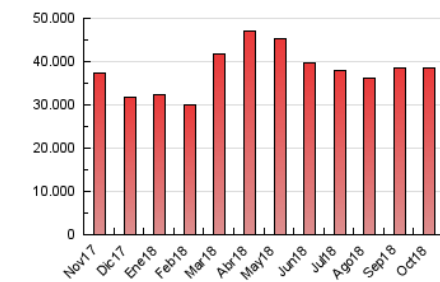

### 3. Por día del mes (Nacional e Internacional)

Día	N. únicos	Visitas	Páginas	Día	N. únicos	Visitas	Páginas	Día	N. únicos	Visitas	Páginas
1	324.603	532.821	1.721.089	11	311.817	471.572	1.297.660	21	313.556	468.096	1.247.181
2	259.436	420.605	1.313.749	12	303.155	457.630	1.253.778	22	290.449	453.932	1.296.390
3	264.109	416.703	1.232.743	13	274.370	413.208	1.045.959	23	314.831	475.908	1.282.241
4	317.538	490.369	1.338.936	14	366.400	538.715	1.319.835	24	265.688	406.194	1.131.941
5	275.199	415.639	1.132.272	15	382.566	557.861	1.349.381	25	268.676	411.743	1.128.918
6	289.433	442.214	1.147.126	16	341.155	501.404	1.308.597	26	275.566	407.860	1.087.260
7	322.943	491.695	1.289.810	17	434.440	614.381	1.581.722	27	260.487	388.367	1.059.702
8	307.929	470.104	1.282.567	18	356.742	521.501	1.387.498	28	296.626	461.667	1.203.113
9	274.851	437.073	1.194.174	19	295.523	457.192	1.260.639	29	295.917	436.143	1.125.891
10	261.971	408.327	1.171.415	20	237.793	364.082	1.022.290	30	271.625	400.145	1.059.898
								31	268.889	406.033	1.134.542

4. Gráficas (Nacional e Internacional)

4.1 Por día de la semana (promedio)

N. únicos / Visitas (x 100)

Páginas (x 100)

4.2 Por franja horaria (promedio)

Visitas (x 1000)

Páginas (x 1000)

4.3 Por meses

N. únicos / Visitas (x 1000)

Páginas (x 1000)