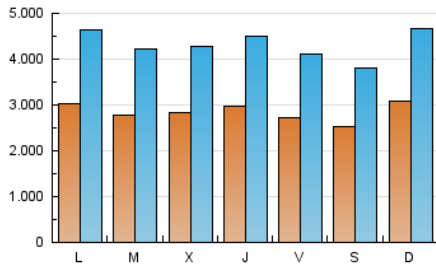

4. Gráficas (Nacional)

4.1 Por día de la semana (promedio)

N. únicos / Visitas (x 100)