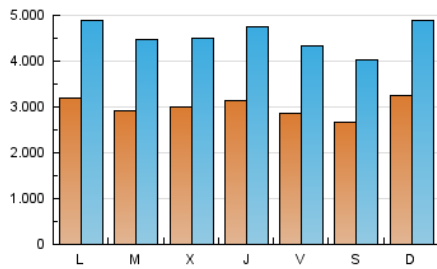

4. Gráficas (Nacional e Internacional)

4.1 Por día de la semana (promedio)

N. únicos / Visitas (x 100)