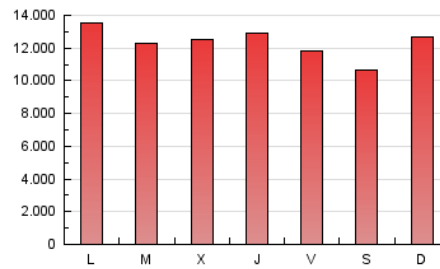

### 1. Cifras totales y promedios (Nacional e Internacional)

MES - AÑO	NAVEGADORES UNICOS	VISITAS	PAGINAS
Octubre - 2018	3.568.050	14.139.184	38.408.317
<b>PROMEDIO DIARIO</b>	<b>300.783</b>	<b>456.103</b>	<b>1.238.978</b>
<b>PROMEDIO LUNES-VIERNES</b>	302.725	459.615	1.264.057
<b>PROMEDIO SABADO-DOMINGO</b>	295.201	446.006	1.166.877
<b>PAGINAS / VISITAS</b>	2,72		
<b>DURACION MEDIA VISITAS</b>	0:03:47		
<b>DURACION MEDIA PAGINAS</b>	0:02:12		

### 3. Por día del mes (Nacional e Internacional)

Día	N. únicos	Visitas	Páginas	Día	N. únicos	Visitas	Páginas	Día	N. únicos	Visitas	Páginas
1	324.603	532.821	1.721.089	11	311.817	471.572	1.297.660	21	313.556	468.096	1.247.181
2	259.436	420.605	1.313.749	12	303.155	457.630	1.253.778	22	290.449	453.932	1.296.390
3	264.109	416.703	1.232.743	13	274.370	413.208	1.045.959	23	314.831	475.908	1.282.241
4	317.538	490.369	1.338.936	14	366.400	538.715	1.319.835	24	265.688	406.194	1.131.941
5	275.199	415.639	1.132.272	15	382.566	557.861	1.349.381	25	268.676	411.743	1.128.918
6	289.433	442.214	1.147.126	16	341.155	501.404	1.308.597	26	275.566	407.860	1.087.260
7	322.943	491.695	1.289.810	17	434.440	614.381	1.581.722	27	260.487	388.367	1.059.702
8	307.929	470.104	1.282.567	18	356.742	521.501	1.387.498	28	296.626	461.667	1.203.113
9	274.851	437.073	1.194.174	19	295.523	457.192	1.260.639	29	295.917	436.143	1.125.891
10	261.971	408.327	1.171.415	20	237.793	364.082	1.022.290	30	271.625	400.145	1.059.898
								31	268.889	406.033	1.134.542

4. Gráficas (Nacional e Internacional)

4.1 Por día de la semana (promedio)

N. únicos / Visitas (x 100)

Páginas (x 100)

4.2 Por franja horaria (promedio)

Visitas (x 1000)

Páginas (x 1000)

4.3 Por meses