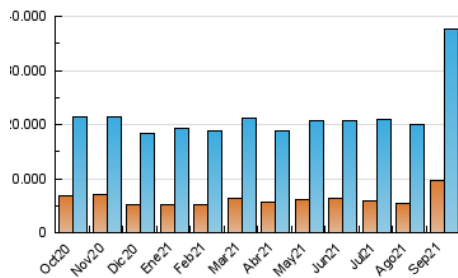

4.3 Por meses

N. únicos / Visitas (x 1000)