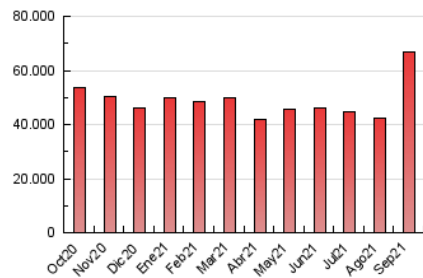

Páginas (x 1000)