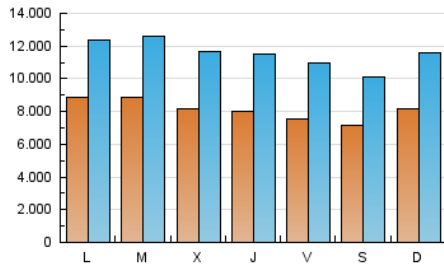

1. Cifras totales y promedios (Nacional)

MES - AÑO	NAVEGADORES UNICOS	VISITAS	PAGINAS
Septiembre - 2021	8.128.233	34.670.352	66.849.254
PROMEDIO DIARIO	811.288	1.155.678	2.228.308
PROMEDIO LUNES-VIERNES	827.353	1.180.797	2.279.763
PROMEDIO SABADO-DOMINGO	767.110	1.086.603	2.086.808
PAGINAS / VISITAS	1,93		
DURACION MEDIA VISITAS	0:02:36		
DURACION MEDIA PAGINAS	0:02:48		

2. Secciones (Nacional)

	PAGINAS	%
HOME	13.738.306	20.55 %
RESTO	53.110.948	79.45 %

3. Por día del mes (Nacional)

Día	N. únicos	Visitas	Páginas	Día	N. únicos	Visitas	Páginas	Día	N. únicos	Visitas	Páginas
1	406.571	594.089	1.456.118	11	704.081	968.717	2.099.743	21	1.094.294	1.543.933	2.652.500
2	401.510	585.263	1.460.473	12	694.312	961.569	2.071.059	22	1.059.576	1.505.370	2.634.865
3	452.402	629.343	1.366.394	13	826.373	1.129.083	2.322.549	23	1.124.830	1.611.454	2.870.350
4	416.222	556.499	1.131.170	14	825.422	1.177.931	2.299.322	24	1.068.631	1.625.908	3.210.687
5	448.140	617.528	1.282.370	15	972.007	1.413.451	2.641.235	25	913.272	1.348.901	2.556.436
6	512.848	724.758	1.651.967	16	873.494	1.235.609	2.300.959	26	1.237.955	1.815.866	3.187.824
7	496.944	724.229	1.633.029	17	809.916	1.165.790	2.218.489	27	1.196.355	1.636.700	2.975.539
8	537.232	773.305	1.714.010	18	841.919	1.177.435	2.129.414	28	1.134.362	1.595.991	2.789.584
9	538.926	778.525	1.680.822	19	880.975	1.246.305	2.236.450	29	1.104.885	1.561.117	2.839.424
10	677.211	955.780	1.961.096	20	1.009.515	1.460.549	2.619.092	30	1.078.466	1.549.354	2.856.284

4. Gráficas (Nacional)

4.1 Por día de la semana (promedio)

N. únicos / Visitas (x 100)

Páginas (x 100)

4.2 Por franja horaria (promedio)

Visitas_ (x 1000)

Páginas (x 1000)

4.3 Por meses