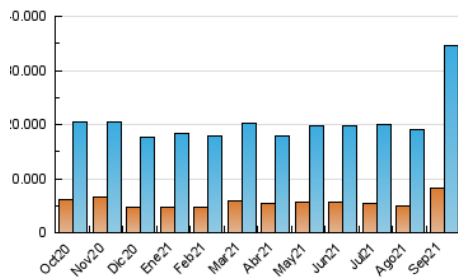

2. Secciones (Nacional)

	PAGINAS	%
HOME	13.738.306	20.55 %
RESTO	53.110.948	79.45 %

3. Por día del mes (Nacional)

Día	N. únicos	Visitas	Páginas	Día	N. únicos	Visitas	Páginas	Día	N. únicos	Visitas	Páginas
1	406.571	594.089	1.456.118	11	704.081	968.717	2.099.743	21	1.094.294	1.543.933	2.652.500
2	401.510	585.263	1.460.473	12	694.312	961.569	2.071.059	22	1.059.576	1.505.370	2.634.865
3	452.402	629.343	1.366.394	13	826.373	1.129.083	2.322.549	23	1.124.830	1.611.454	2.870.350
4	416.222	556.499	1.131.170	14	825.422	1.177.931	2.299.322	24	1.068.631	1.625.908	3.210.687
5	448.140	617.528	1.282.370	15	972.007	1.413.451	2.641.235	25	913.272	1.348.901	2.556.436
6	512.848	724.758	1.651.967	16	873.494	1.235.609	2.300.959	26	1.237.955	1.815.866	3.187.824
7	496.944	724.229	1.633.029	17	809.916	1.165.790	2.218.489	27	1.196.355	1.636.700	2.975.539
8	537.232	773.305	1.714.010	18	841.919	1.177.435	2.129.414	28	1.134.362	1.595.991	2.789.584
9	538.926	778.525	1.680.822	19	880.975	1.246.305	2.236.450	29	1.104.885	1.561.117	2.839.424
10	677.211	955.780	1.961.096	20	1.009.515	1.460.549	2.619.092	30	1.078.466	1.549.354	2.856.284

4. Gráficas (Nacional)

4.1 Por día de la semana (promedio)

N. únicos / Visitas (x 100)

Páginas (x 100)

4.2 Por franja horaria (promedio)

Visitas_ (x 1000)

Páginas (x 1000)

4.3 Por meses

N. únicos / Visitas (x 1000)

Páginas (x 1000)

5. Observaciones

Este Medio Electrónico de Comunicación ha sido medido por la herramienta Google Analytics de Google

6. Definiciones básicas (Para más información ver Normas Técnicas para el Control de los Medios Electrónicos de Comunicación)

Visita:

Una secuencia ininterrumpida de páginas servidas a un usuario válido. Si dicho usuario no realiza peticiones de páginas en un periodo de tiempo (30 min) la siguiente petición constituirá el inicio de una nueva visita.