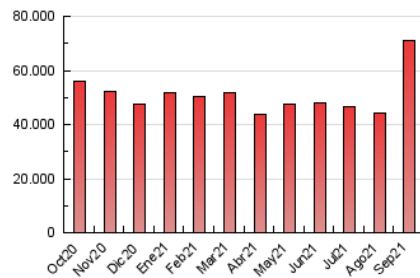

Páginas (x 1000)