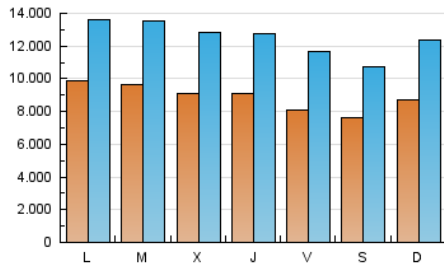

1. Cifras totales y promedios (Nacional e Internacional)

MES - AÑO	NAVEGADORES UNICOS	VISITAS	PAGINAS
Septiembre - 2021	9.557.474	37.537.714	71.175.423
PROMEDIO DIARIO	890.480	1.251.257	2.372.514
PROMEDIO LUNES-VIERNES	915.982	1.286.811	2.437.156
PROMEDIO SABADO-DOMINGO	820.350	1.153.485	2.194.749
PAGINAS / VISITAS	1,90		
DURACION MEDIA VISITAS	0:02:32		
DURACION MEDIA PAGINAS	0:02:48		

2. Secciones (Nacional e Internacional)

	PAGINAS	%
HOME	14.282.183	20.07 %
RESTO	56.893.240	79.93 %

3. Por día del mes (Nacional e Internacional)

Día	N. únicos	Visitas	Páginas	Día	N. únicos	Visitas	Páginas	Día	N. únicos	Visitas	Páginas
1	427.749	621.129	1.513.233	11	735.165	1.007.729	2.182.645	21	1.192.373	1.662.922	2.822.501
2	421.550	611.020	1.518.654	12	721.683	996.128	2.144.694	22	1.154.283	1.620.200	2.802.287
3	472.866	655.321	1.419.366	13	868.975	1.181.413	2.415.683	23	1.214.771	1.723.953	3.038.587
4	433.577	578.495	1.174.060	14	876.554	1.241.634	2.404.565	24	1.170.519	1.759.746	3.430.544
5	465.781	640.191	1.326.672	15	1.041.618	1.500.306	2.778.126	25	987.864	1.446.161	2.710.449
6	532.892	750.867	1.709.727	16	966.221	1.349.802	2.466.586	26	1.351.554	1.957.838	3.393.540
7	517.608	751.092	1.689.573	17	888.667	1.260.416	2.356.938	27	1.429.472	1.902.982	3.328.348
8	564.429	807.563	1.779.061	18	906.359	1.257.062	2.247.237	28	1.274.927	1.760.335	3.015.299
9	574.583	821.562	1.755.886	19	960.813	1.344.278	2.378.695	29	1.367.524	1.861.479	3.241.448
10	715.493	1.002.482	2.040.783	20	1.118.792	1.594.474	2.810.365	30	1.359.738	1.869.134	3.279.871

4. Gráficas (Nacional e Internacional)

4.1 Por día de la semana (promedio)

N. únicos / Visitas (x 100)

Páginas (x 100)

4.2 Por franja horaria (promedio)

Visitas (x 1000)

Páginas (x 1000)

4.3 Por meses