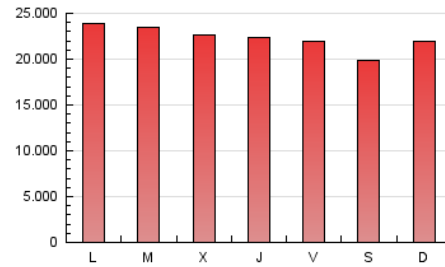

1. Cifras totales y promedios (Nacional)

MES - AÑO	NAVEGADORES UNICOS	VISITAS	PAGINAS
Septiembre - 2021	8.128.233	34.670.352	66.849.254
PROMEDIO DIARIO	811.288	1.155.678	2.228.308
PROMEDIO LUNES-VIERNES	827.353	1.180.797	2.279.763
PROMEDIO SABADO-DOMINGO	767.110	1.086.603	2.086.808
PAGINAS / VISITAS	1,93		
DURACION MEDIA VISITAS	0:02:36		
DURACION MEDIA PAGINAS	0:02:48		

2. Secciones (Nacional)

	PAGINAS	%
HOME	13.738.306	20.55 %
RESTO	53.110.948	79.45 %

3. Por día del mes (Nacional)

Día	N. únicos	Visitas	Páginas	Día	N. únicos	Visitas	Páginas	Día	N. únicos	Visitas	Páginas
1	406.571	594.089	1.456.118	11	704.081	968.717	2.099.743	21	1.094.294	1.543.933	2.652.500
2	401.510	585.263	1.460.473	12	694.312	961.569	2.071.059	22	1.059.576	1.505.370	2.634.865
3	452.402	629.343	1.366.394	13	826.373	1.129.083	2.322.549	23	1.124.830	1.611.454	2.870.350
4	416.222	556.499	1.131.170	14	825.422	1.177.931	2.299.322	24	1.068.631	1.625.908	3.210.687
5	448.140	617.528	1.282.370	15	972.007	1.413.451	2.641.235	25	913.272	1.348.901	2.556.436
6	512.848	724.758	1.651.967	16	873.494	1.235.609	2.300.959	26	1.237.955	1.815.866	3.187.824
7	496.944	724.229	1.633.029	17	809.916	1.165.790	2.218.489	27	1.196.355	1.636.700	2.975.539
8	537.232	773.305	1.714.010	18	841.919	1.177.435	2.129.414	28	1.134.362	1.595.991	2.789.584
9	538.926	778.525	1.680.822	19	880.975	1.246.305	2.236.450	29	1.104.885	1.561.117	2.839.424
10	677.211	955.780	1.961.096	20	1.009.515	1.460.549	2.619.092	30	1.078.466	1.549.354	2.856.284

4. Gráficas (Nacional)

4.1 Por día de la semana (promedio)

N. únicos / Visitas (x 100)

Páginas (x 100)

4.2 Por franja horaria (promedio)

Visitas_ (x 1000)

Páginas (x 1000)

4.3 Por meses