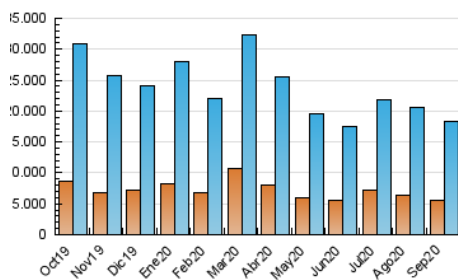

4.3 Por meses

N. únicos / Visitas (x 1000)