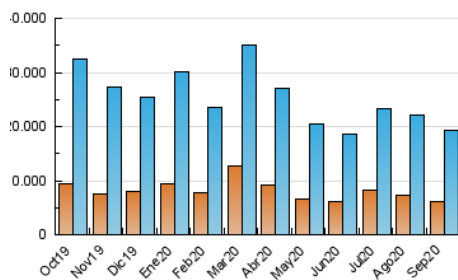

4.3 Por meses

N. únicos / Visitas (x 1000)