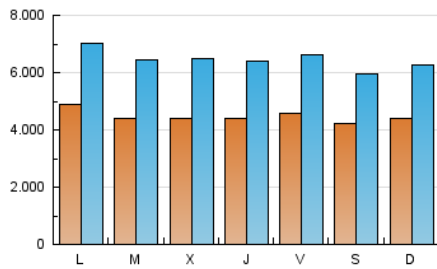

1. Cifras totales y promedios (Nacional e Internacional)

MES - AÑO	NAVEGADORES UNICOS	VISITAS	PAGINAS
Septiembre - 2020	6.195.385	19.398.648	50.612.007
PROMEDIO DIARIO	446.739	646.622	1.687.067
PROMEDIO LUNES-VIERNES	453.001	659.124	1.737.513
PROMEDIO SABADO-DOMINGO	429.517	612.240	1.548.341
PAGINAS / VISITAS	2,61		
DURACION MEDIA VISITAS	0:03:12		
DURACION MEDIA PAGINAS	0:01:59		

2. Secciones (Nacional e Internacional)

	PAGINAS	%
HOME	15.204.804	30.04 %
RESTO	35.407.203	69.96 %

3. Por día del mes (Nacional e Internacional)

Día	N. únicos	Visitas	Páginas	Día	N. únicos	Visitas	Páginas	Día	N. únicos	Visitas	Páginas
1	383.234	582.572	1.555.881	11	358.322	536.311	1.472.559	21	411.866	600.117	1.558.228
2	378.162	585.579	1.604.533	12	349.638	516.794	1.364.639	22	427.273	631.658	1.746.299
3	393.642	601.261	1.687.662	13	468.061	656.507	1.663.672	23	463.882	675.919	1.786.665
4	576.034	785.678	1.819.119	14	610.315	810.284	1.887.803	24	422.087	618.051	1.717.613
5	472.917	656.285	1.587.509	15	457.670	649.101	1.666.660	25	444.829	658.296	1.818.075
6	449.293	636.040	1.501.040	16	503.267	702.250	1.770.743	26	478.488	668.565	1.689.574
7	503.885	721.638	1.787.485	17	519.256	733.181	1.857.401	27	436.398	648.470	1.714.896
8	479.632	679.947	1.713.850	18	456.030	664.899	1.787.194	28	431.097	681.869	2.096.803
9	443.826	659.369	1.721.414	19	379.459	544.889	1.445.773	29	453.467	679.435	1.822.290
10	428.402	614.174	1.565.871	20	401.879	570.373	1.419.625	30	419.844	629.136	1.781.131

4. Gráficas (Nacional e Internacional)

4.1 Por día de la semana (promedio)

N. únicos / Visitas (x 100)

Páginas (x 100)

4.2 Por franja horaria (promedio)

Visitas (x 1000)

Páginas (x 1000)

4.3 Por meses