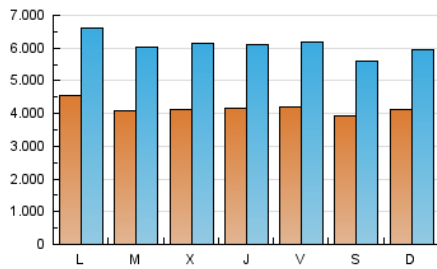

1. Cifras totales y promedios (Nacional)

MES - AÑO	NAVEGADORES UNICOS	VISITAS	PAGINAS
Septiembre - 2020	5.469.955	18.279.105	48.352.718
PROMEDIO DIARIO	416.083	609.304	1.611.757
PROMEDIO LUNES-VIERNES	421.462	620.593	1.659.176
PROMEDIO SABADO-DOMINGO	401.294	578.256	1.481.356
PAGINAS / VISITAS	2,65		
DURACION MEDIA VISITAS	0:03:16		
DURACION MEDIA PAGINAS	0:01:59		

2. Secciones (Nacional)

	PAGINAS	%
HOME	14.098.303	29.16 %
RESTO	34.254.415	70.84 %

3. Por día del mes (Nacional)

Día	N. únicos	Visitas	Páginas	Día	N. únicos	Visitas	Páginas	Día	N. únicos	Visitas	Páginas
1	358.720	551.227	1.490.386	11	334.613	505.987	1.406.728	21	384.090	565.938	1.490.136
2	353.680	554.040	1.536.400	12	327.933	489.546	1.307.803	22	401.907	599.791	1.678.053
3	369.166	570.013	1.618.188	13	435.553	618.045	1.590.408	23	438.009	643.171	1.715.619
4	499.566	700.649	1.677.802	14	563.606	756.415	1.794.245	24	398.758	588.524	1.650.154
5	424.541	601.551	1.491.823	15	414.117	598.775	1.578.442	25	422.329	629.119	1.748.557
6	419.914	600.941	1.436.820	16	471.771	664.281	1.694.908	26	456.433	640.543	1.626.999
7	465.852	676.659	1.703.753	17	490.003	696.594	1.778.577	27	414.877	620.921	1.652.108
8	431.476	624.855	1.618.161	18	428.108	630.578	1.714.991	28	407.123	649.230	2.006.316
9	409.298	617.622	1.640.086	19	355.250	515.338	1.385.320	29	429.849	648.002	1.750.141
10	402.426	581.808	1.498.374	20	375.848	539.165	1.359.565	30	397.688	599.777	1.711.855

4. Gráficas (Nacional)

4.1 Por día de la semana (promedio)

N. únicos / Visitas (x 100)

Páginas (x 100)

4.2 Por franja horaria (promedio)

Visitas (x 1000)

Páginas (x 1000)

4.3 Por meses