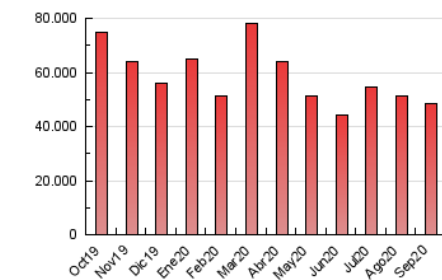

Páginas (x 1000)