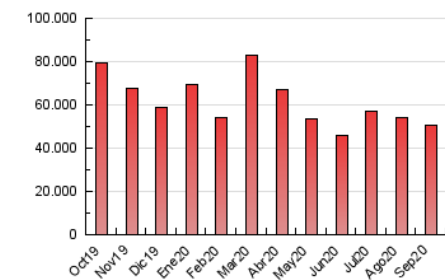

Páginas (x 1000)