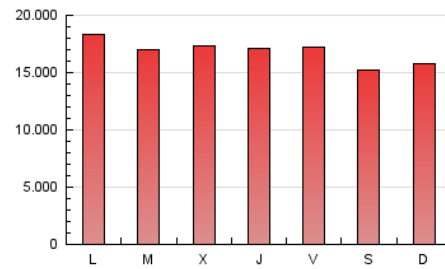

1. Cifras totales y promedios (Nacional e Internacional)

MES - AÑO	NAVEGADORES UNICOS	VISITAS	PAGINAS
Septiembre - 2020	6.195.385	19.398.648	50.612.007
PROMEDIO DIARIO	446.739	646.622	1.687.067
PROMEDIO LUNES-VIERNES	453.001	659.124	1.737.513
PROMEDIO SABADO-DOMINGO	429.517	612.240	1.548.341
PAGINAS / VISITAS	2,61		
DURACION MEDIA VISITAS	0:03:12		
DURACION MEDIA PAGINAS	0:01:59		

2. Secciones (Nacional e Internacional)

	PAGINAS	%
HOME	15.204.804	30.04 %
RESTO	35.407.203	69.96 %

3. Por día del mes (Nacional e Internacional)

Día	N. únicos	Visitas	Páginas	Día	N. únicos	Visitas	Páginas	Día	N. únicos	Visitas	Páginas
1	383.234	582.572	1.555.881	11	358.322	536.311	1.472.559	21	411.866	600.117	1.558.228
2	378.162	585.579	1.604.533	12	349.638	516.794	1.364.639	22	427.273	631.658	1.746.299
3	393.642	601.261	1.687.662	13	468.061	656.507	1.663.672	23	463.882	675.919	1.786.665
4	576.034	785.678	1.819.119	14	610.315	810.284	1.887.803	24	422.087	618.051	1.717.613
5	472.917	656.285	1.587.509	15	457.670	649.101	1.666.660	25	444.829	658.296	1.818.075
6	449.293	636.040	1.501.040	16	503.267	702.250	1.770.743	26	478.488	668.565	1.689.574
7	503.885	721.638	1.787.485	17	519.256	733.181	1.857.401	27	436.398	648.470	1.714.896
8	479.632	679.947	1.713.850	18	456.030	664.899	1.787.194	28	431.097	681.869	2.096.803
9	443.826	659.369	1.721.414	19	379.459	544.889	1.445.773	29	453.467	679.435	1.822.290
10	428.402	614.174	1.565.871	20	401.879	570.373	1.419.625	30	419.844	629.136	1.781.131

4. Gráficas (Nacional e Internacional)

4.1 Por día de la semana (promedio)

N. únicos / Visitas (x 100)

Páginas (x 100)

4.2 Por franja horaria (promedio)

Visitas (x 1000)

Páginas (x 1000)

4.3 Por meses