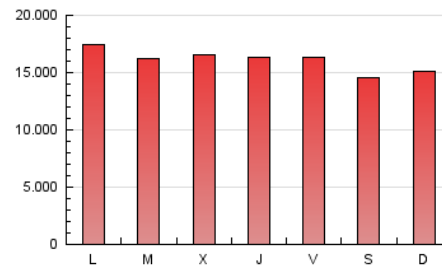

1. Cifras totales y promedios (Nacional)

MES - AÑO	NAVEGADORES UNICOS	VISITAS	PAGINAS
Septiembre - 2020	5.469.955	18.279.105	48.352.718
PROMEDIO DIARIO	416.083	609.304	1.611.757
PROMEDIO LUNES-VIERNES	421.462	620.593	1.659.176
PROMEDIO SABADO-DOMINGO	401.294	578.256	1.481.356
PAGINAS / VISITAS	2,65		
DURACION MEDIA VISITAS	0:03:16		
DURACION MEDIA PAGINAS	0:01:59		

2. Secciones (Nacional)

	PAGINAS	%
HOME	14.098.303	29.16 %
RESTO	34.254.415	70.84 %

3. Por día del mes (Nacional)

Día	N. únicos	Visitas	Páginas	Día	N. únicos	Visitas	Páginas	Día	N. únicos	Visitas	Páginas
1	358.720	551.227	1.490.386	11	334.613	505.987	1.406.728	21	384.090	565.938	1.490.136
2	353.680	554.040	1.536.400	12	327.933	489.546	1.307.803	22	401.907	599.791	1.678.053
3	369.166	570.013	1.618.188	13	435.553	618.045	1.590.408	23	438.009	643.171	1.715.619
4	499.566	700.649	1.677.802	14	563.606	756.415	1.794.245	24	398.758	588.524	1.650.154
5	424.541	601.551	1.491.823	15	414.117	598.775	1.578.442	25	422.329	629.119	1.748.557
6	419.914	600.941	1.436.820	16	471.771	664.281	1.694.908	26	456.433	640.543	1.626.999
7	465.852	676.659	1.703.753	17	490.003	696.594	1.778.577	27	414.877	620.921	1.652.108
8	431.476	624.855	1.618.161	18	428.108	630.578	1.714.991	28	407.123	649.230	2.006.316
9	409.298	617.622	1.640.086	19	355.250	515.338	1.385.320	29	429.849	648.002	1.750.141
10	402.426	581.808	1.498.374	20	375.848	539.165	1.359.565	30	397.688	599.777	1.711.855

4. Gráficas (Nacional)

4.1 Por día de la semana (promedio)

N. únicos / Visitas (x 100)

Páginas (x 100)

4.2 Por franja horaria (promedio)

Visitas (x 1000)

Páginas (x 1000)

4.3 Por meses