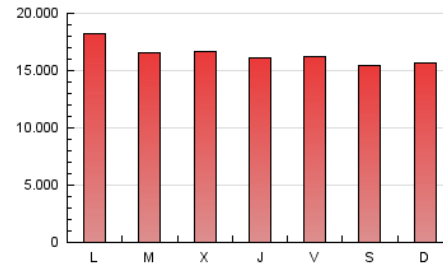

1. Cifras totales y promedios (Nacional)

MES - AÑO	NAVEGADORES UNICOS	VISITAS	PAGINAS
Septiembre - 2019	6.591.218	21.716.008	49.356.621
PROMEDIO DIARIO	507.897	723.867	1.645.221
PROMEDIO LUNES-VIERNES	503.442	727.207	1.682.207
PROMEDIO SABADO-DOMINGO	518.292	716.074	1.558.920
PAGINAS / VISITAS	2,27		
DURACION MEDIA VISITAS	0:02:47		
DURACION MEDIA PAGINAS	0:02:11		

2. Secciones (Nacional)

	PAGINAS	%
HOME	12.989.708	26.32 %
RESTO	36.366.913	73.68 %

3. Por día del mes (Nacional)

Día	N. únicos	Visitas	Páginas	Día	N. únicos	Visitas	Páginas	Día	N. únicos	Visitas	Páginas
1	471.885	678.121	1.571.048	11	506.403	759.361	1.802.670	21	509.942	723.432	1.561.220
2	849.135	1.107.945	2.077.774	12	413.430	608.280	1.498.142	22	410.205	594.981	1.348.557
3	541.828	740.216	1.541.284	13	399.726	593.120	1.462.525	23	510.876	775.519	1.985.744
4	435.965	641.058	1.526.264	14	356.175	511.251	1.220.989	24	532.313	781.916	1.816.593
5	466.272	687.761	1.629.754	15	437.939	619.653	1.417.408	25	459.161	698.113	1.724.742
6	557.324	756.293	1.603.718	16	520.964	736.562	1.616.604	26	475.064	712.354	1.748.934
7	460.602	635.534	1.436.287	17	432.260	635.561	1.568.298	27	468.579	708.361	1.704.099
8	632.293	849.872	1.748.601	18	466.643	680.552	1.618.679	28	806.498	1.024.959	1.954.789
9	556.734	772.193	1.665.866	19	461.046	671.714	1.558.924	29	579.090	806.859	1.771.378
10	485.531	702.630	1.683.293	20	568.758	782.782	1.701.070	30	464.262	719.055	1.791.367

4. Gráficas (Nacional)

4.1 Por día de la semana (promedio)

N. únicos / Visitas (x 100)

Páginas (x 100)

4.2 Por franja horaria (promedio)

Visitas (x 1000)

Páginas (x 1000)

4.3 Por meses