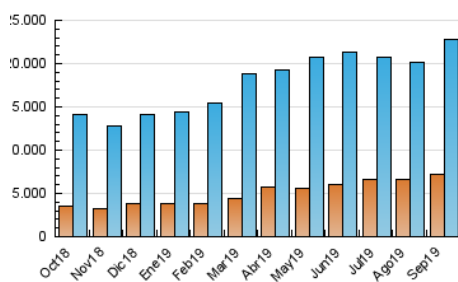

4.3 Por meses

N. únicos / Visitas (x 1000)