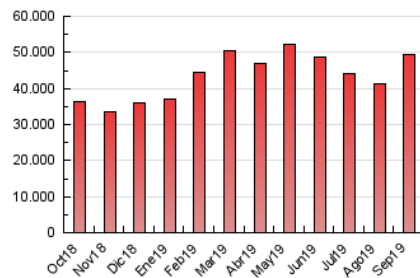

Páginas (x 1000)