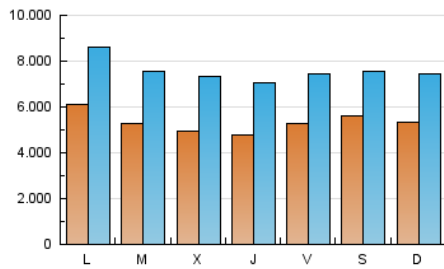

1. Cifras totales y promedios (Nacional e Internacional)

MES - AÑO	NAVEGADORES UNICOS	VISITAS	PAGINAS
Septiembre - 2019	7.137.042	22.836.198	51.897.211
PROMEDIO DIARIO	535.981	761.207	1.729.907
PROMEDIO LUNES-VIERNES	532.502	766.107	1.771.443
PROMEDIO SABADO-DOMINGO	544.099	749.773	1.632.991
PAGINAS / VISITAS	2,27		
DURACION MEDIA VISITAS	0:02:46		
DURACION MEDIA PAGINAS	0:02:11		

2. Secciones (Nacional e Internacional)

	PAGINAS	%
HOME	13.709.618	26.42 %
RESTO	38.187.593	73.58 %

3. Por día del mes (Nacional e Internacional)

Día	N. únicos	Visitas	Páginas	Día	N. únicos	Visitas	Páginas	Día	N. únicos	Visitas	Páginas
1	497.879	712.025	1.646.968	11	540.585	805.155	1.906.790	21	532.232	753.418	1.628.479
2	890.015	1.159.157	2.180.328	12	442.427	646.072	1.582.250	22	431.714	623.898	1.414.821
3	583.474	791.397	1.641.565	13	425.720	627.298	1.541.241	23	540.762	817.428	2.094.536
4	467.190	681.656	1.616.733	14	377.892	539.571	1.282.822	24	562.392	823.391	1.914.136
5	489.903	721.118	1.713.300	15	463.180	652.114	1.487.909	25	485.098	735.069	1.817.068
6	587.034	795.420	1.688.658	16	548.483	772.926	1.697.508	26	502.438	750.906	1.845.113
7	484.639	667.385	1.510.023	17	458.063	670.314	1.652.276	27	494.748	745.109	1.791.563
8	660.826	886.859	1.829.014	18	491.852	714.726	1.700.408	28	840.453	1.067.985	2.043.054
9	587.225	811.984	1.750.401	19	484.660	704.047	1.634.523	29	608.077	844.703	1.853.826
10	514.866	740.924	1.768.424	20	595.504	818.407	1.782.763	30	490.101	755.736	1.880.711

4. Gráficas (Nacional e Internacional)

4.1 Por día de la semana (promedio)

N. únicos / Visitas (x 100)

Páginas (x 100)

4.2 Por franja horaria (promedio)

Visitas (x 1000)

Páginas (x 1000)

4.3 Por meses