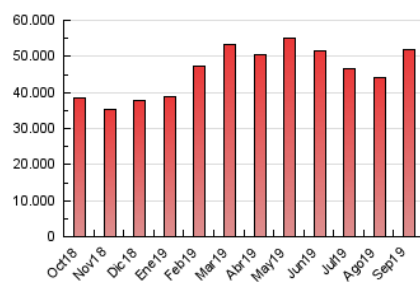

Páginas (x 1000)