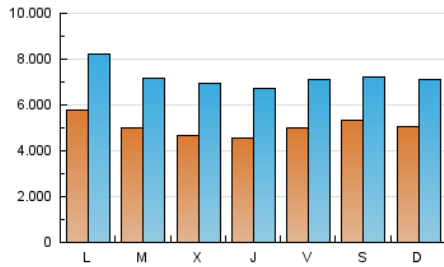

1. Cifras totales y promedios (Nacional)

MES - AÑO	NAVEGADORES UNICOS	VISITAS	PAGINAS
Septiembre - 2019	6.591.218	21.716.008	49.356.621
PROMEDIO DIARIO	507.897	723.867	1.645.221
PROMEDIO LUNES-VIERNES	503.442	727.207	1.682.207
PROMEDIO SABADO-DOMINGO	518.292	716.074	1.558.920
PAGINAS / VISITAS	2,27		
DURACION MEDIA VISITAS	0:02:47		
DURACION MEDIA PAGINAS	0:02:11		

2. Secciones (Nacional)

	PAGINAS	%
HOME	12.989.708	26.32 %
RESTO	36.366.913	73.68 %

3. Por día del mes (Nacional)

Día	N. únicos	Visitas	Páginas	Día	N. únicos	Visitas	Páginas	Día	N. únicos	Visitas	Páginas
1	471.885	678.121	1.571.048	11	506.403	759.361	1.802.670	21	509.942	723.432	1.561.220
2	849.135	1.107.945	2.077.774	12	413.430	608.280	1.498.142	22	410.205	594.981	1.348.557
3	541.828	740.216	1.541.284	13	399.726	593.120	1.462.525	23	510.876	775.519	1.985.744
4	435.965	641.058	1.526.264	14	356.175	511.251	1.220.989	24	532.313	781.916	1.816.593
5	466.272	687.761	1.629.754	15	437.939	619.653	1.417.408	25	459.161	698.113	1.724.742
6	557.324	756.293	1.603.718	16	520.964	736.562	1.616.604	26	475.064	712.354	1.748.934
7	460.602	635.534	1.436.287	17	432.260	635.561	1.568.298	27	468.579	708.361	1.704.099
8	632.293	849.872	1.748.601	18	466.643	680.552	1.618.679	28	806.498	1.024.959	1.954.789
9	556.734	772.193	1.665.866	19	461.046	671.714	1.558.924	29	579.090	806.859	1.771.378
10	485.531	702.630	1.683.293	20	568.758	782.782	1.701.070	30	464.262	719.055	1.791.367

4. Gráficas (Nacional)

4.1 Por día de la semana (promedio)

N. únicos / Visitas (x 100)

Páginas (x 100)

4.2 Por franja horaria (promedio)

Visitas (x 1000)

Páginas (x 1000)

4.3 Por meses