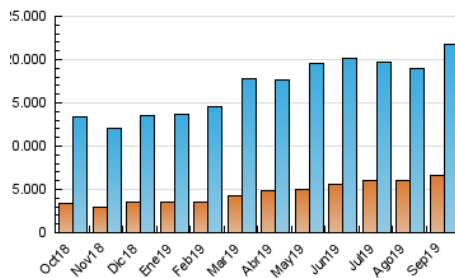

4.3 Por meses

N. únicos / Visitas (x 1000)