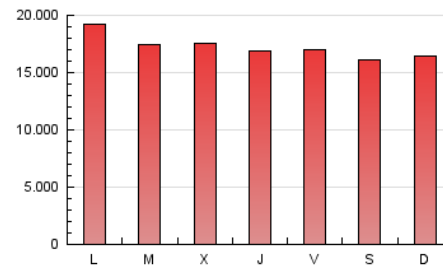

1. Cifras totales y promedios (Nacional e Internacional)

MES - AÑO	NAVEGADORES UNICOS	VISITAS	PAGINAS
Septiembre - 2019	7.137.042	22.836.198	51.897.211
PROMEDIO DIARIO	535.981	761.207	1.729.907
PROMEDIO LUNES-VIERNES	532.502	766.107	1.771.443
PROMEDIO SABADO-DOMINGO	544.099	749.773	1.632.991
PAGINAS / VISITAS	2,27		
DURACION MEDIA VISITAS	0:02:46		
DURACION MEDIA PAGINAS	0:02:11		

2. Secciones (Nacional e Internacional)

	PAGINAS	%
HOME	13.709.618	26.42 %
RESTO	38.187.593	73.58 %

3. Por día del mes (Nacional e Internacional)

Día	N. únicos	Visitas	Páginas	Día	N. únicos	Visitas	Páginas	Día	N. únicos	Visitas	Páginas
1	497.879	712.025	1.646.968	11	540.585	805.155	1.906.790	21	532.232	753.418	1.628.479
2	890.015	1.159.157	2.180.328	12	442.427	646.072	1.582.250	22	431.714	623.898	1.414.821
3	583.474	791.397	1.641.565	13	425.720	627.298	1.541.241	23	540.762	817.428	2.094.536
4	467.190	681.656	1.616.733	14	377.892	539.571	1.282.822	24	562.392	823.391	1.914.136
5	489.903	721.118	1.713.300	15	463.180	652.114	1.487.909	25	485.098	735.069	1.817.068
6	587.034	795.420	1.688.658	16	548.483	772.926	1.697.508	26	502.438	750.906	1.845.113
7	484.639	667.385	1.510.023	17	458.063	670.314	1.652.276	27	494.748	745.109	1.791.563
8	660.826	886.859	1.829.014	18	491.852	714.726	1.700.408	28	840.453	1.067.985	2.043.054
9	587.225	811.984	1.750.401	19	484.660	704.047	1.634.523	29	608.077	844.703	1.853.826
10	514.866	740.924	1.768.424	20	595.504	818.407	1.782.763	30	490.101	755.736	1.880.711

4. Gráficas (Nacional e Internacional)

4.1 Por día de la semana (promedio)

N. únicos / Visitas (x 100)

Páginas (x 100)

4.2 Por franja horaria (promedio)

Visitas (x 1000)

Páginas (x 1000)

4.3 Por meses