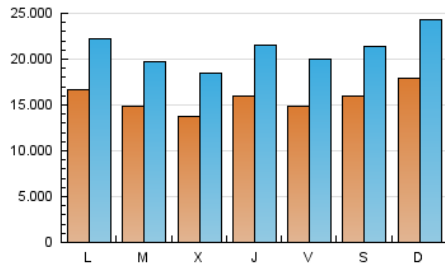

4. Gráficas (Nacional e Internacional)

4.1 Por día de la semana (promedio)

N. únicos / Visitas (x 100)