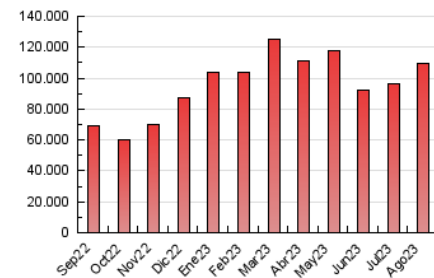

### 3. Por día del mes (Nacional e Internacional)

Día	N. únicos	Visitas	Páginas	Día	N. únicos	Visitas	Páginas	Día	N. únicos	Visitas	Páginas
1	1.437.747	1.876.336	3.104.289	11	1.526.245	2.044.814	3.384.544	21	1.653.935	2.186.587	3.716.040
2	1.762.916	2.371.714	3.948.153	12	1.687.103	2.284.177	3.784.840	22	1.595.139	2.201.700	3.796.713
3	1.668.229	2.274.505	3.808.623	13	1.794.379	2.444.656	4.013.364	23	1.415.608	1.963.529	3.452.225
4	1.644.939	2.266.112	3.761.779	14	1.796.686	2.426.768	3.991.049	24	1.358.355	1.905.108	3.346.842
5	1.798.673	2.426.427	3.986.171	15	1.415.771	1.863.602	3.154.893	25	1.331.679	1.843.708	3.292.507
6	2.032.890	2.715.113	4.398.724	16	1.216.296	1.604.152	2.760.320	26	1.396.341	1.865.653	3.253.175
7	1.891.599	2.448.468	3.903.461	17	1.624.434	2.146.448	3.666.542	27	1.532.323	2.119.403	3.654.230
8	1.966.677	2.607.593	4.188.138	18	1.415.155	1.849.525	3.148.040	28	1.307.923	1.807.350	3.225.676
9	1.612.469	2.189.294	3.664.417	19	1.516.157	2.002.432	3.449.449	29	983.463	1.343.985	2.461.736
10	2.132.876	2.847.617	4.549.961	20	1.816.105	2.418.543	4.012.221	30	855.605	1.139.790	2.165.554
								31	1.175.868	1.580.790	2.785.679

##### 4.1 Por día de la semana (promedio)

N. únicos / Visitas (x 100)

Páginas (x 100)

##### 4.2 Por franja horaria (promedio)

Visitas\_ (x 1000)

Páginas (x 1000)

##### 4.3 Por meses

N. únicos / Visitas (x 1000)

Páginas (x 1000)