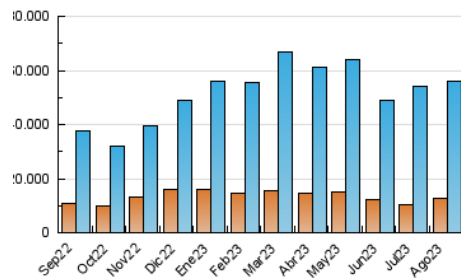

### 4.1 Por día de la semana (promedio)

N. únicos / Visitas (x 100)

Páginas (x 100)

### 4.2 Por franja horaria (promedio)

Visitas\_ (x 1000)

Páginas (x 1000)

### 4.3 Por meses

N. únicos / Visitas (x 1000)

Páginas (x 1000)