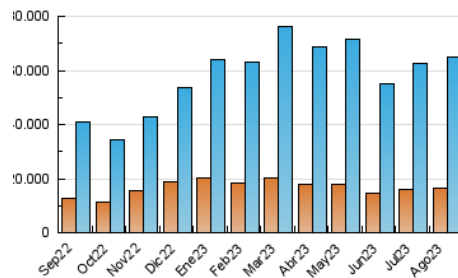

##### 4.1 Por día de la semana (promedio)

N. únicos / Visitas (x 100)

Páginas (x 100)

##### 4.2 Por franja horaria (promedio)

Visitas\_ (x 1000)

Páginas (x 1000)

##### 4.3 Por meses

N. únicos / Visitas (x 1000)

Páginas (x 1000)