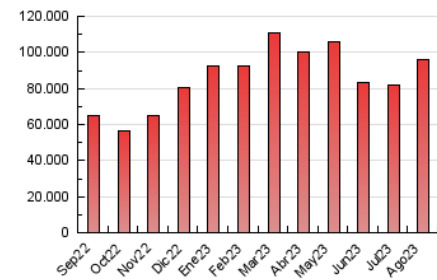

#### 3. Por día del mes (Nacional)

Día	N. únicos	Visitas	Páginas	Día	N. únicos	Visitas	Páginas	Día	N. únicos	Visitas	Páginas
1	1.256.343	1.656.914	2.780.042	11	1.293.141	1.756.275	2.953.162	21	1.442.729	1.929.361	3.321.032
2	1.513.228	2.063.233	3.491.227	12	1.408.536	1.944.947	3.274.814	22	1.395.122	1.947.239	3.398.964
3	1.415.869	1.955.680	3.331.134	13	1.465.537	2.048.297	3.421.632	23	1.218.719	1.713.010	3.061.274
4	1.362.005	1.907.391	3.225.404	14	1.469.061	2.022.929	3.388.527	24	1.194.422	1.695.896	3.018.149
5	1.456.576	2.007.080	3.366.844	15	1.146.885	1.537.184	2.663.645	25	1.172.996	1.637.993	2.964.048
6	1.613.433	2.212.117	3.664.537	16	1.041.060	1.392.115	2.435.298	26	1.246.850	1.679.173	2.955.370
7	1.525.429	2.012.506	3.271.153	17	1.354.586	1.821.093	3.177.653	27	1.375.604	1.921.136	3.343.012
8	1.646.142	2.213.841	3.602.209	18	1.094.817	1.466.894	2.584.097	28	1.178.828	1.640.308	2.956.249
9	1.351.953	1.866.216	3.177.484	19	1.244.302	1.673.667	2.953.000	29	869.720	1.199.214	2.229.078
10	1.856.665	2.494.850	4.015.354	20	1.594.977	2.146.577	3.595.527	30	769.917	1.033.970	1.994.086
								31	1.059.731	1.436.147	2.559.449

### 4.1 Por día de la semana (promedio)

N. únicos / Visitas (x 100)

Páginas (x 100)

### 4.2 Por franja horaria (promedio)

Visitas\_ (x 1000)

Páginas (x 1000)

### 4.3 Por meses

N. únicos / Visitas (x 1000)

Páginas (x 1000)