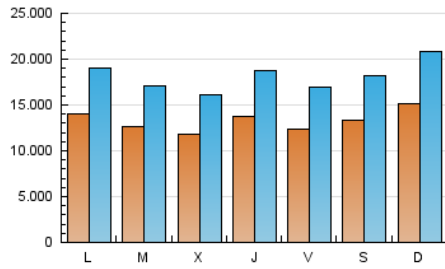

4. Gráficas (Nacional)

4.1 Por día de la semana (promedio)

N. únicos / Visitas (x 100)