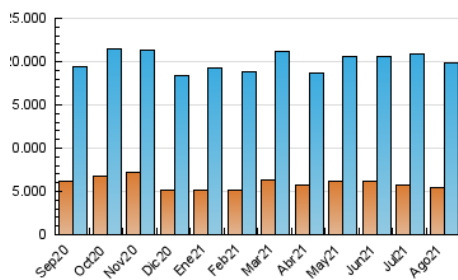

4.3 Por meses

N. únicos / Visitas (x 1000)