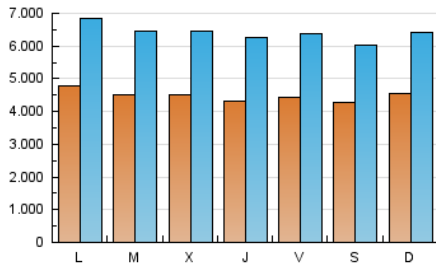

1. Cifras totales y promedios (Nacional e Internacional)

MES - AÑO	NAVEGADORES UNICOS	VISITAS	PAGINAS
Agosto - 2021	5.407.291	19.900.257	44.136.771
PROMEDIO DIARIO	449.810	641.944	1.423.767
PROMEDIO LUNES-VIERNES	452.627	649.201	1.441.379
PROMEDIO SABADO-DOMINGO	442.923	624.203	1.380.715
PAGINAS / VISITAS	2,22		
DURACION MEDIA VISITAS	0:03:06		
DURACION MEDIA PAGINAS	0:02:32		

2. Secciones (Nacional e Internacional)

	PAGINAS	%
HOME	11.117.266	25.19 %
RESTO	33.019.505	74.81 %

3. Por día del mes (Nacional e Internacional)

Día	N. únicos	Visitas	Páginas	Día	N. únicos	Visitas	Páginas	Día	N. únicos	Visitas	Páginas
1	444.868	601.930	1.218.861	11	451.637	661.615	1.433.623	21	431.126	600.547	1.283.877
2	515.750	713.142	1.458.809	12	442.605	651.710	1.442.369	22	484.855	683.886	1.429.116
3	464.479	651.188	1.397.365	13	433.722	614.303	1.304.449	23	524.411	718.257	1.426.646
4	465.506	661.474	1.472.376	14	391.979	558.467	1.241.441	24	464.918	639.443	1.393.701
5	435.606	641.131	1.459.322	15	393.099	566.446	1.450.183	25	464.248	644.446	1.461.956
6	493.883	728.014	1.623.607	16	421.586	624.361	1.434.842	26	419.931	591.007	1.377.983
7	498.107	707.079	1.549.973	17	431.114	612.164	1.421.059	27	434.072	611.114	1.417.342
8	525.859	768.201	1.622.279	18	425.773	608.993	1.417.474	28	396.868	543.236	1.205.309
9	508.478	759.806	1.652.265	19	427.758	627.019	1.461.125	29	419.548	588.033	1.425.400
10	493.410	730.204	1.536.757	20	411.505	591.443	1.331.637	30	417.540	609.733	1.389.402
								31	409.863	591.865	1.396.223

4. Gráficas (Nacional e Internacional)

4.1 Por día de la semana (promedio)

N. únicos / Visitas (x 100)

Páginas (x 100)

4.2 Por franja horaria (promedio)

Visitas (x 1000)

Páginas (x 1000)

4.3 Por meses