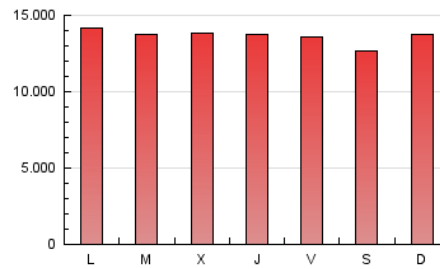

1. Cifras totales y promedios (Nacional)

MES - AÑO	NAVEGADORES UNICOS	VISITAS	PAGINAS
Agosto - 2021	4.988.254	19.035.642	42.373.258
PROMEDIO DIARIO	428.459	614.053	1.366.879
PROMEDIO LUNES-VIERNES	430.930	620.769	1.383.413
PROMEDIO SABADO-DOMINGO	422.419	597.635	1.326.464
PAGINAS / VISITAS	2,23		
DURACION MEDIA VISITAS	0:03:08		
DURACION MEDIA PAGINAS	0:02:32		

2. Secciones (Nacional)

	PAGINAS	%
HOME	10.634.405	25.10 %
RESTO	31.738.853	74.90 %

3. Por día del mes (Nacional)

Día	N. únicos	Visitas	Páginas	Día	N. únicos	Visitas	Páginas	Día	N. únicos	Visitas	Páginas
1	418.539	570.441	1.165.168	11	423.223	625.514	1.365.850	21	412.636	576.149	1.234.425
2	495.361	686.856	1.408.628	12	417.373	618.989	1.377.952	22	466.039	658.765	1.377.045
3	444.965	625.822	1.346.826	13	408.844	582.726	1.245.932	23	501.094	688.417	1.370.575
4	445.845	635.662	1.419.015	14	369.496	529.874	1.185.508	24	444.734	613.187	1.339.217
5	415.722	614.285	1.402.478	15	372.859	539.914	1.388.566	25	444.402	618.501	1.405.887
6	472.221	698.666	1.561.167	16	398.688	593.970	1.371.595	26	399.762	564.643	1.322.073
7	477.429	679.302	1.491.389	17	409.555	583.732	1.359.284	27	415.387	586.556	1.363.868
8	504.134	738.824	1.561.307	18	403.525	579.545	1.354.740	28	379.095	520.633	1.160.797
9	486.737	730.056	1.590.399	19	406.469	598.464	1.399.379	29	401.542	564.814	1.373.973
10	468.841	697.473	1.474.375	20	391.812	565.193	1.276.778	30	398.708	585.183	1.337.930
								31	387.189	563.486	1.341.132

4. Gráficas (Nacional)

4.1 Por día de la semana (promedio)

N. únicos / Visitas (x 100)

Páginas (x 100)

4.2 Por franja horaria (promedio)

Visitas (x 1000)

Páginas (x 1000)

4.3 Por meses