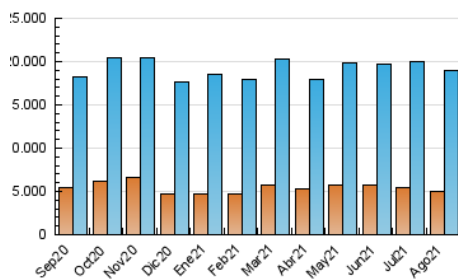

2. Secciones (Nacional)

	PAGINAS	%
HOME	10.634.405	25.10 %
RESTO	31.738.853	74.90 %

3. Por día del mes (Nacional)

Día	N. únicos	Visitas	Páginas	Día	N. únicos	Visitas	Páginas	Día	N. únicos	Visitas	Páginas
1	418.539	570.441	1.165.168	11	423.223	625.514	1.365.850	21	412.636	576.149	1.234.425
2	495.361	686.856	1.408.628	12	417.373	618.989	1.377.952	22	466.039	658.765	1.377.045
3	444.965	625.822	1.346.826	13	408.844	582.726	1.245.932	23	501.094	688.417	1.370.575
4	445.845	635.662	1.419.015	14	369.496	529.874	1.185.508	24	444.734	613.187	1.339.217
5	415.722	614.285	1.402.478	15	372.859	539.914	1.388.566	25	444.402	618.501	1.405.887
6	472.221	698.666	1.561.167	16	398.688	593.970	1.371.595	26	399.762	564.643	1.322.073
7	477.429	679.302	1.491.389	17	409.555	583.732	1.359.284	27	415.387	586.556	1.363.868
8	504.134	738.824	1.561.307	18	403.525	579.545	1.354.740	28	379.095	520.633	1.160.797
9	486.737	730.056	1.590.399	19	406.469	598.464	1.399.379	29	401.542	564.814	1.373.973
10	468.841	697.473	1.474.375	20	391.812	565.193	1.276.778	30	398.708	585.183	1.337.930
								31	387.189	563.486	1.341.132

4. Gráficas (Nacional)

4.1 Por día de la semana (promedio)

N. únicos / Visitas (x 100)

Páginas (x 100)

4.2 Por franja horaria (promedio)

Visitas (x 1000)

Páginas (x 1000)

4.3 Por meses

N. únicos / Visitas (x 1000)

Páginas (x 1000)

5. Observaciones

Este Medio Electrónico de Comunicación ha sido medido por la herramienta Google Analytics de Google

6. Definiciones básicas (Para más información ver Normas Técnicas para el Control de los Medios Electrónicos de Comunicación)

Visita:

Una secuencia ininterrumpida de páginas servidas a un usuario válido. Si dicho usuario no realiza peticiones de páginas en un periodo de tiempo (30 min) la siguiente petición constituirá el inicio de una nueva visita.