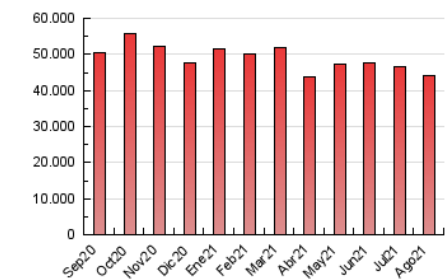

Páginas (x 1000)