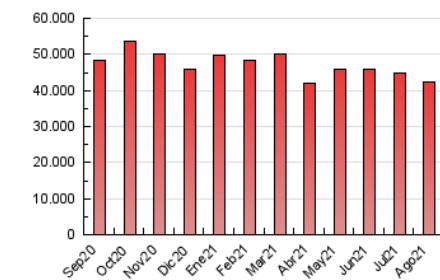

Páginas (x 1000)