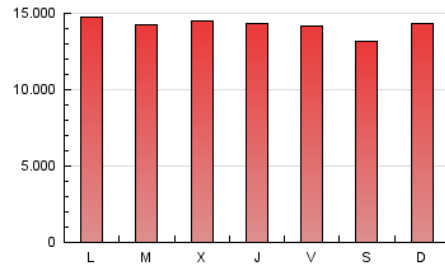

1. Cifras totales y promedios (Nacional e Internacional)

MES - AÑO	NAVEGADORES UNICOS	VISITAS	PAGINAS
Agosto - 2021	5.407.291	19.900.257	44.136.771
PROMEDIO DIARIO	449.810	641.944	1.423.767
PROMEDIO LUNES-VIERNES	452.627	649.201	1.441.379
PROMEDIO SABADO-DOMINGO	442.923	624.203	1.380.715
PAGINAS / VISITAS	2,22		
DURACION MEDIA VISITAS	0:03:06		
DURACION MEDIA PAGINAS	0:02:32		

2. Secciones (Nacional e Internacional)

	PAGINAS	%
HOME	11.117.266	25.19 %
RESTO	33.019.505	74.81 %

3. Por día del mes (Nacional e Internacional)

Día	N. únicos	Visitas	Páginas	Día	N. únicos	Visitas	Páginas	Día	N. únicos	Visitas	Páginas
1	444.868	601.930	1.218.861	11	451.637	661.615	1.433.623	21	431.126	600.547	1.283.877
2	515.750	713.142	1.458.809	12	442.605	651.710	1.442.369	22	484.855	683.886	1.429.116
3	464.479	651.188	1.397.365	13	433.722	614.303	1.304.449	23	524.411	718.257	1.426.646
4	465.506	661.474	1.472.376	14	391.979	558.467	1.241.441	24	464.918	639.443	1.393.701
5	435.606	641.131	1.459.322	15	393.099	566.446	1.450.183	25	464.248	644.446	1.461.956
6	493.883	728.014	1.623.607	16	421.586	624.361	1.434.842	26	419.931	591.007	1.377.983
7	498.107	707.079	1.549.973	17	431.114	612.164	1.421.059	27	434.072	611.114	1.417.342
8	525.859	768.201	1.622.279	18	425.773	608.993	1.417.474	28	396.868	543.236	1.205.309
9	508.478	759.806	1.652.265	19	427.758	627.019	1.461.125	29	419.548	588.033	1.425.400
10	493.410	730.204	1.536.757	20	411.505	591.443	1.331.637	30	417.540	609.733	1.389.402
								31	409.863	591.865	1.396.223

4. Gráficas (Nacional e Internacional)

4.1 Por día de la semana (promedio)

N. únicos / Visitas (x 100)

Páginas (x 100)

4.2 Por franja horaria (promedio)

Visitas (x 1000)

Páginas (x 1000)

4.3 Por meses