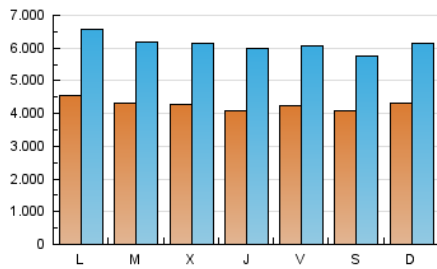

1. Cifras totales y promedios (Nacional)

MES - AÑO	NAVEGADORES UNICOS	VISITAS	PAGINAS
Agosto - 2021	4.988.254	19.035.642	42.373.258
PROMEDIO DIARIO	428.459	614.053	1.366.879
PROMEDIO LUNES-VIERNES	430.930	620.769	1.383.413
PROMEDIO SABADO-DOMINGO	422.419	597.635	1.326.464
PAGINAS / VISITAS	2,23		
DURACION MEDIA VISITAS	0:03:08		
DURACION MEDIA PAGINAS	0:02:32		

2. Secciones (Nacional)

	PAGINAS	%
HOME	10.634.405	25.10 %
RESTO	31.738.853	74.90 %

3. Por día del mes (Nacional)

Día	N. únicos	Visitas	Páginas	Día	N. únicos	Visitas	Páginas	Día	N. únicos	Visitas	Páginas
1	418.539	570.441	1.165.168	11	423.223	625.514	1.365.850	21	412.636	576.149	1.234.425
2	495.361	686.856	1.408.628	12	417.373	618.989	1.377.952	22	466.039	658.765	1.377.045
3	444.965	625.822	1.346.826	13	408.844	582.726	1.245.932	23	501.094	688.417	1.370.575
4	445.845	635.662	1.419.015	14	369.496	529.874	1.185.508	24	444.734	613.187	1.339.217
5	415.722	614.285	1.402.478	15	372.859	539.914	1.388.566	25	444.402	618.501	1.405.887
6	472.221	698.666	1.561.167	16	398.688	593.970	1.371.595	26	399.762	564.643	1.322.073
7	477.429	679.302	1.491.389	17	409.555	583.732	1.359.284	27	415.387	586.556	1.363.868
8	504.134	738.824	1.561.307	18	403.525	579.545	1.354.740	28	379.095	520.633	1.160.797
9	486.737	730.056	1.590.399	19	406.469	598.464	1.399.379	29	401.542	564.814	1.373.973
10	468.841	697.473	1.474.375	20	391.812	565.193	1.276.778	30	398.708	585.183	1.337.930
								31	387.189	563.486	1.341.132

4. Gráficas (Nacional)

4.1 Por día de la semana (promedio)

N. únicos / Visitas (x 100)

Páginas (x 100)

4.2 Por franja horaria (promedio)

Visitas (x 1000)

Páginas (x 1000)

4.3 Por meses