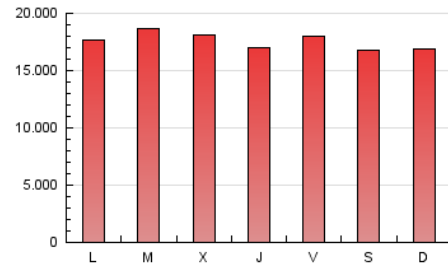

1. Cifras totales y promedios (Nacional e Internacional)

MES - AÑO	NAVEGADORES UNICOS	VISITAS	PAGINAS
Agosto - 2020	7.401.373	22.200.980	54.391.802
PROMEDIO DIARIO	497.097	716.161	1.754.574
PROMEDIO LUNES-VIERNES	503.064	725.456	1.787.235
PROMEDIO SABADO-DOMINGO	484.567	696.641	1.685.987
PAGINAS / VISITAS	2,45		
DURACION MEDIA VISITAS	0:02:54		
DURACION MEDIA PAGINAS	0:02:00		

2. Secciones (Nacional e Internacional)

	PAGINAS	%
HOME	15.483.172	28.47 %
RESTO	38.908.630	71.53 %

3. Por día del mes (Nacional e Internacional)

Día	N. únicos	Visitas	Páginas	Día	N. únicos	Visitas	Páginas	Día	N. únicos	Visitas	Páginas
1	440.471	610.741	1.424.422	11	733.835	967.797	2.003.578	21	397.749	600.445	1.606.417
2	405.618	593.585	1.485.042	12	562.029	792.108	1.922.456	22	388.601	591.498	1.549.942
3	474.910	693.732	1.744.210	13	463.391	681.556	1.739.881	23	675.235	929.544	2.084.151
4	441.417	661.239	1.791.006	14	573.710	798.894	1.914.651	24	654.946	902.252	2.051.229
5	426.351	635.039	1.649.632	15	643.463	871.165	1.958.990	25	614.631	873.445	2.064.427
6	469.004	669.393	1.618.892	16	459.862	663.165	1.631.095	26	607.273	848.927	2.011.921
7	572.212	799.001	1.887.778	17	415.407	617.077	1.619.990	27	423.279	653.683	1.751.323
8	476.871	688.909	1.758.899	18	412.162	623.860	1.595.278	28	448.866	677.195	1.804.325
9	461.977	681.305	1.688.736	19	428.114	644.289	1.669.042	29	461.565	683.026	1.708.469
10	580.675	815.171	1.848.694	20	443.464	651.350	1.671.774	30	432.006	653.472	1.570.125
								31	420.914	628.117	1.565.427

4. Gráficas (Nacional e Internacional)

4.1 Por día de la semana (promedio)

N. únicos / Visitas (x 100)

Páginas (x 100)

4.2 Por franja horaria (promedio)

Visitas (x 1000)

Páginas (x 1000)

4.3 Por meses