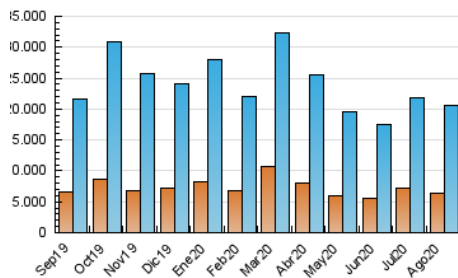

4.3 Por meses

N. únicos / Visitas (x 1000)