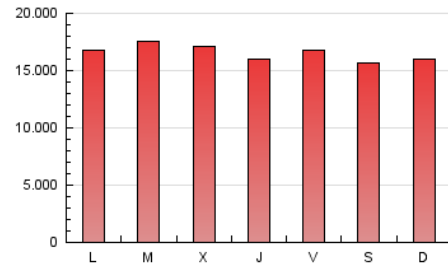

1. Cifras totales y promedios (Nacional)

MES - AÑO	NAVEGADORES UNICOS	VISITAS	PAGINAS
Agosto - 2020	6.371.790	20.541.643	51.198.530
PROMEDIO DIARIO	453.602	662.634	1.651.565
PROMEDIO LUNES-VIERNES	459.966	671.970	1.682.867
PROMEDIO SABADO-DOMINGO	440.239	643.027	1.585.833
PAGINAS / VISITAS	2,49		
DURACION MEDIA VISITAS	0:02:59		
DURACION MEDIA PAGINAS	0:02:00		

2. Secciones (Nacional)

	PAGINAS	%
HOME	14.298.106	27.93 %
RESTO	36.900.424	72.07 %

3. Por día del mes (Nacional)

Día	N. únicos	Visitas	Páginas	Día	N. únicos	Visitas	Páginas	Día	N. únicos	Visitas	Páginas
1	399.768	563.859	1.343.373	11	663.584	886.656	1.873.315	21	357.590	548.447	1.497.818
2	370.367	551.797	1.409.379	12	508.203	729.112	1.810.396	22	357.111	548.825	1.457.807
3	436.587	647.476	1.654.683	13	427.519	633.505	1.638.549	23	627.547	869.147	1.964.226
4	403.824	614.999	1.694.840	14	473.206	683.214	1.709.526	24	613.090	847.561	1.938.724
5	395.374	596.148	1.569.684	15	558.398	771.892	1.781.973	25	566.886	811.876	1.941.081
6	430.695	623.425	1.534.616	16	421.864	613.963	1.530.602	26	570.022	799.876	1.908.350
7	513.229	731.158	1.773.556	17	382.899	572.865	1.522.399	27	396.324	618.821	1.675.455
8	421.924	625.810	1.649.894	18	378.262	577.874	1.496.519	28	413.412	634.000	1.718.348
9	419.982	631.143	1.597.808	19	397.553	601.505	1.572.165	29	424.185	638.213	1.624.403
10	541.435	767.393	1.760.665	20	400.828	596.585	1.558.420	30	401.246	615.622	1.498.865
								31	388.761	588.876	1.491.091

4. Gráficas (Nacional)

4.1 Por día de la semana (promedio)

N. únicos / Visitas (x 100)

Páginas (x 100)

4.2 Por franja horaria (promedio)

Visitas (x 1000)

Páginas (x 1000)

4.3 Por meses