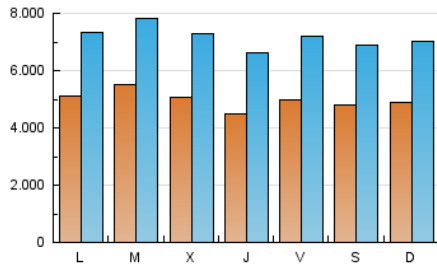

1. Cifras totales y promedios (Nacional e Internacional)

MES - AÑO	NAVEGADORES UNICOS	VISITAS	PAGINAS
Agosto - 2020	7.401.373	22.200.980	54.391.802
PROMEDIO DIARIO	497.097	716.161	1.754.574
PROMEDIO LUNES-VIERNES	503.064	725.456	1.787.235
PROMEDIO SABADO-DOMINGO	484.567	696.641	1.685.987
PAGINAS / VISITAS	2,45		
DURACION MEDIA VISITAS	0:02:54		
DURACION MEDIA PAGINAS	0:02:00		

2. Secciones (Nacional e Internacional)

	PAGINAS	%
HOME	15.483.172	28.47 %
RESTO	38.908.630	71.53 %

3. Por día del mes (Nacional e Internacional)

Día	N. únicos	Visitas	Páginas	Día	N. únicos	Visitas	Páginas	Día	N. únicos	Visitas	Páginas
1	440.471	610.741	1.424.422	11	733.835	967.797	2.003.578	21	397.749	600.445	1.606.417
2	405.618	593.585	1.485.042	12	562.029	792.108	1.922.456	22	388.601	591.498	1.549.942
3	474.910	693.732	1.744.210	13	463.391	681.556	1.739.881	23	675.235	929.544	2.084.151
4	441.417	661.239	1.791.006	14	573.710	798.894	1.914.651	24	654.946	902.252	2.051.229
5	426.351	635.039	1.649.632	15	643.463	871.165	1.958.990	25	614.631	873.445	2.064.427
6	469.004	669.393	1.618.892	16	459.862	663.165	1.631.095	26	607.273	848.927	2.011.921
7	572.212	799.001	1.887.778	17	415.407	617.077	1.619.990	27	423.279	653.683	1.751.323
8	476.871	688.909	1.758.899	18	412.162	623.860	1.595.278	28	448.866	677.195	1.804.325
9	461.977	681.305	1.688.736	19	428.114	644.289	1.669.042	29	461.565	683.026	1.708.469
10	580.675	815.171	1.848.694	20	443.464	651.350	1.671.774	30	432.006	653.472	1.570.125
								31	420.914	628.117	1.565.427

4. Gráficas (Nacional e Internacional)

4.1 Por día de la semana (promedio)

N. únicos / Visitas (x 100)

Páginas (x 100)

4.2 Por franja horaria (promedio)

Visitas (x 1000)

Páginas (x 1000)

4.3 Por meses