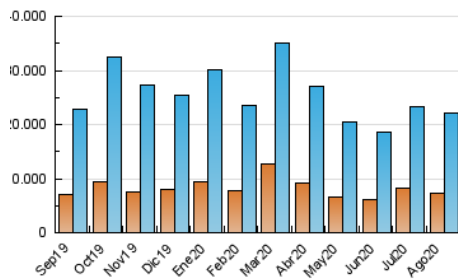

4.3 Por meses

N. únicos / Visitas (x 1000)