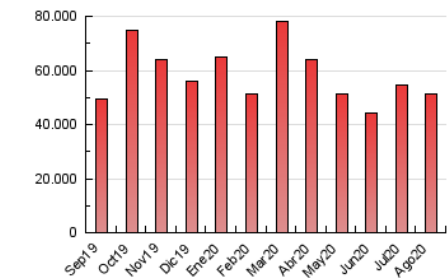

1. Cifras totales y promedios (Nacional)

MES - AÑO	NAVEGADORES UNICOS	VISITAS	PAGINAS
Agosto - 2020	6.371.790	20.541.643	51.198.530
PROMEDIO DIARIO	453.602	662.634	1.651.565
PROMEDIO LUNES-VIERNES	459.966	671.970	1.682.867
PROMEDIO SABADO-DOMINGO	440.239	643.027	1.585.833
PAGINAS / VISITAS	2,49		
DURACION MEDIA VISITAS	0:02:59		
DURACION MEDIA PAGINAS	0:02:00		

2. Secciones (Nacional)

	PAGINAS	%
HOME	14.298.106	27.93 %
RESTO	36.900.424	72.07 %

3. Por día del mes (Nacional)

Día	N. únicos	Visitas	Páginas	Día	N. únicos	Visitas	Páginas	Día	N. únicos	Visitas	Páginas
1	399.768	563.859	1.343.373	11	663.584	886.656	1.873.315	21	357.590	548.447	1.497.818
2	370.367	551.797	1.409.379	12	508.203	729.112	1.810.396	22	357.111	548.825	1.457.807
3	436.587	647.476	1.654.683	13	427.519	633.505	1.638.549	23	627.547	869.147	1.964.226
4	403.824	614.999	1.694.840	14	473.206	683.214	1.709.526	24	613.090	847.561	1.938.724
5	395.374	596.148	1.569.684	15	558.398	771.892	1.781.973	25	566.886	811.876	1.941.081
6	430.695	623.425	1.534.616	16	421.864	613.963	1.530.602	26	570.022	799.876	1.908.350
7	513.229	731.158	1.773.556	17	382.899	572.865	1.522.399	27	396.324	618.821	1.675.455
8	421.924	625.810	1.649.894	18	378.262	577.874	1.496.519	28	413.412	634.000	1.718.348
9	419.982	631.143	1.597.808	19	397.553	601.505	1.572.165	29	424.185	638.213	1.624.403
10	541.435	767.393	1.760.665	20	400.828	596.585	1.558.420	30	401.246	615.622	1.498.865
								31	388.761	588.876	1.491.091

4. Gráficas (Nacional)

4.1 Por día de la semana (promedio)

N. únicos / Visitas (x 100)

Páginas (x 100)

4.2 Por franja horaria (promedio)

Visitas (x 1000)

Páginas (x 1000)

4.3 Por meses

N. únicos / Visitas (x 1000)

Páginas (x 1000)

5. Observaciones

Este Medio Electrónico de Comunicación ha sido medido por la herramienta Google Analytics de Google

6. Definiciones básicas (Para más información ver Normas Técnicas para el Control de los Medios Electrónicos de Comunicación)