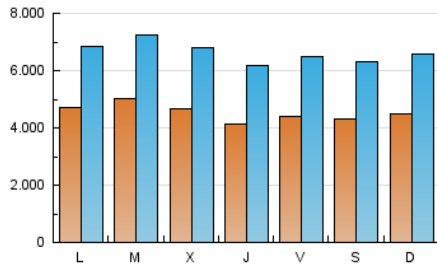

1. Cifras totales y promedios (Nacional)

MES - AÑO	NAVEGADORES UNICOS	VISITAS	PAGINAS
Agosto - 2020	6.371.790	20.541.643	51.198.530
PROMEDIO DIARIO	453.602	662.634	1.651.565
PROMEDIO LUNES-VIERNES	459.966	671.970	1.682.867
PROMEDIO SABADO-DOMINGO	440.239	643.027	1.585.833
PAGINAS / VISITAS	2,49		
DURACION MEDIA VISITAS	0:02:59		
DURACION MEDIA PAGINAS	0:02:00		

2. Secciones (Nacional)

	PAGINAS	%
HOME	14.298.106	27.93 %
RESTO	36.900.424	72.07 %

3. Por día del mes (Nacional)

Día	N. únicos	Visitas	Páginas	Día	N. únicos	Visitas	Páginas	Día	N. únicos	Visitas	Páginas
1	399.768	563.859	1.343.373	11	663.584	886.656	1.873.315	21	357.590	548.447	1.497.818
2	370.367	551.797	1.409.379	12	508.203	729.112	1.810.396	22	357.111	548.825	1.457.807
3	436.587	647.476	1.654.683	13	427.519	633.505	1.638.549	23	627.547	869.147	1.964.226
4	403.824	614.999	1.694.840	14	473.206	683.214	1.709.526	24	613.090	847.561	1.938.724
5	395.374	596.148	1.569.684	15	558.398	771.892	1.781.973	25	566.886	811.876	1.941.081
6	430.695	623.425	1.534.616	16	421.864	613.963	1.530.602	26	570.022	799.876	1.908.350
7	513.229	731.158	1.773.556	17	382.899	572.865	1.522.399	27	396.324	618.821	1.675.455
8	421.924	625.810	1.649.894	18	378.262	577.874	1.496.519	28	413.412	634.000	1.718.348
9	419.982	631.143	1.597.808	19	397.553	601.505	1.572.165	29	424.185	638.213	1.624.403
10	541.435	767.393	1.760.665	20	400.828	596.585	1.558.420	30	401.246	615.622	1.498.865
								31	388.761	588.876	1.491.091

4. Gráficas (Nacional)

4.1 Por día de la semana (promedio)

N. únicos / Visitas (x 100)

Páginas (x 100)

4.2 Por franja horaria (promedio)

Visitas (x 1000)

Páginas (x 1000)

4.3 Por meses