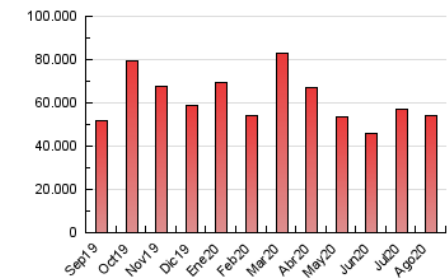

Páginas (x 1000)