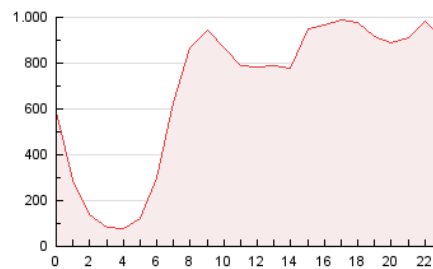

2. Secciones (Nacional)

	PAGINAS	%
HOME	6.615.259	8.05 %
RESTO	75.534.868	91.95 %

3. Por día del mes (Nacional)

Día	N. únicos	Visitas	Páginas	Día	N. únicos	Visitas	Páginas	Día	N. únicos	Visitas	Páginas
1	1.101.500	1.533.909	2.172.500	11	1.535.078	2.165.907	3.303.589	21	1.022.492	1.373.479	2.149.643
2	1.165.110	1.642.317	2.436.096	12	1.159.557	1.662.040	2.529.810	22	1.101.295	1.476.667	2.248.509
3	1.148.240	1.602.580	2.368.894	13	1.109.420	1.630.115	2.429.135	23	1.600.443	2.411.933	3.528.596
4	1.082.755	1.527.876	2.320.290	14	1.244.410	1.724.061	2.671.098	24	1.390.130	1.963.217	3.123.298
5	1.178.527	1.635.629	2.546.303	15	1.191.010	1.673.736	2.463.750	25	1.093.381	1.479.137	2.370.379
6	899.988	1.227.480	1.962.678	16	1.479.016	2.149.718	3.213.967	26	1.158.508	1.556.212	2.412.247
7	1.159.020	1.612.684	2.400.570	17	1.471.692	2.015.004	3.056.590	27	1.275.649	1.801.716	2.726.872
8	1.236.175	1.723.388	2.532.702	18	1.353.373	1.884.000	2.734.804	28	1.198.828	1.716.483	2.572.100
9	1.285.562	1.790.021	2.734.698	19	1.277.054	1.767.301	2.720.044	29	1.292.658	1.886.033	2.865.138
10	1.557.989	2.320.638	3.443.085	20	1.172.679	1.640.962	2.480.588	30	1.395.316	2.024.547	3.029.815
								31	1.189.269	1.710.128	2.602.339

4. Gráficas (Nacional)

4.1 Por día de la semana (promedio)

N. únicos / Visitas (x 100)

Páginas (x 100)

4.2 Por franja horaria (promedio)

Visitas_ (x 1000)

Páginas (x 1000)

4.3 Por meses

N. únicos / Visitas (x 1000)

Páginas (x 1000)

5. Observaciones

Este Medio Electrónico de Comunicación ha sido medido por la herramienta Google Analytics de Google (GA4)

6. Definiciones básicas (Para más información ver Normas Técnicas para el Control de los Medios Electrónicos de Comunicación)