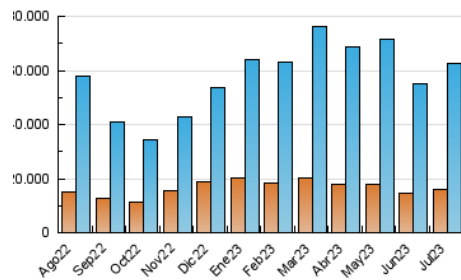

4.3 Por meses

N. únicos / Visitas (x 1000)