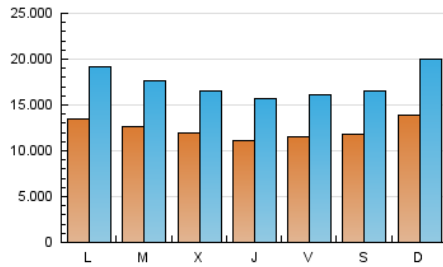

1. Cifras totales y promedios (Nacional)

MES - AÑO	NAVEGADORES UNICOS	VISITAS	PAGINAS
Julio - 2023	10.432.310	54.328.918	82.150.127
PROMEDIO DIARIO	1.242.778	1.752.546	2.650.004
PROMEDIO LUNES-VIERNES	1.222.764	1.715.079	2.615.446
PROMEDIO SABADO-DOMINGO	1.284.809	1.831.227	2.722.577
PAGINAS / VISITAS	1,51		
DURACION MEDIA VISITAS	0:02:01		
TIEMPO INTERACCIÓN MEDIO	0:02:48		

2. Secciones (Nacional)

	PAGINAS	%
HOME	6.615.259	8.05 %
RESTO	75.534.868	91.95 %

3. Por día del mes (Nacional)

Día	N. únicos	Visitas	Páginas	Día	N. únicos	Visitas	Páginas	Día	N. únicos	Visitas	Páginas
1	1.101.500	1.533.909	2.172.500	11	1.535.078	2.165.907	3.303.589	21	1.022.492	1.373.479	2.149.643
2	1.165.110	1.642.317	2.436.096	12	1.159.557	1.662.040	2.529.810	22	1.101.295	1.476.667	2.248.509
3	1.148.240	1.602.580	2.368.894	13	1.109.420	1.630.115	2.429.135	23	1.600.443	2.411.933	3.528.596
4	1.082.755	1.527.876	2.320.290	14	1.244.410	1.724.061	2.671.098	24	1.390.130	1.963.217	3.123.298
5	1.178.527	1.635.629	2.546.303	15	1.191.010	1.673.736	2.463.750	25	1.093.381	1.479.137	2.370.379
6	899.988	1.227.480	1.962.678	16	1.479.016	2.149.718	3.213.967	26	1.158.508	1.556.212	2.412.247
7	1.159.020	1.612.684	2.400.570	17	1.471.692	2.015.004	3.056.590	27	1.275.649	1.801.716	2.726.872
8	1.236.175	1.723.388	2.532.702	18	1.353.373	1.884.000	2.734.804	28	1.198.828	1.716.483	2.572.100
9	1.285.562	1.790.021	2.734.698	19	1.277.054	1.767.301	2.720.044	29	1.292.658	1.886.033	2.865.138
10	1.557.989	2.320.638	3.443.085	20	1.172.679	1.640.962	2.480.588	30	1.395.316	2.024.547	3.029.815
								31	1.189.269	1.710.128	2.602.339

4. Gráficas (Nacional)

4.1 Por día de la semana (promedio)

N. únicos / Visitas (x 100)

Páginas (x 100)

4.2 Por franja horaria (promedio)

Visitas_ (x 1000)

Páginas (x 1000)

4.3 Por meses