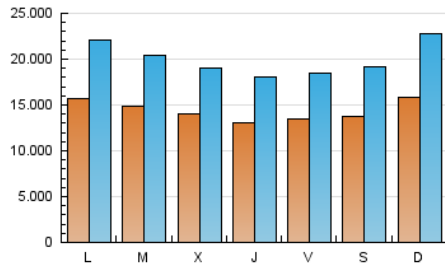

1. Cifras totales y promedios (Nacional e Internacional)

MES - AÑO	NAVEGADORES UNICOS	VISITAS	PAGINAS
Julio - 2023	15.890.078	62.389.143	96.247.624
PROMEDIO DIARIO	1.445.807	2.012.553	3.104.762
PROMEDIO LUNES-VIERNES	1.428.214	1.972.437	3.070.999
PROMEDIO SABADO-DOMINGO	1.482.752	2.096.796	3.175.664
PAGINAS / VISITAS	1,54		
DURACION MEDIA VISITAS	0:02:41		
TIEMPO INTERACCIÓN MEDIO	0:04:23		

2. Secciones (Nacional e Internacional)

	PAGINAS	%
HOME	7.724.041	8.03 %
RESTO	88.523.583	91.97 %

3. Por día del mes (Nacional e Internacional)

Día	N. únicos	Visitas	Páginas	Día	N. únicos	Visitas	Páginas	Día	N. únicos	Visitas	Páginas
1	1.235.593	1.732.828	2.490.456	11	1.790.496	2.507.454	3.866.439	21	1.256.255	1.653.352	2.602.980
2	1.286.919	1.806.174	2.732.963	12	1.380.870	1.912.020	2.966.313	22	1.275.509	1.696.998	2.646.421
3	1.283.430	1.758.614	2.702.716	13	1.235.093	1.797.767	2.740.596	23	1.783.421	2.687.945	3.996.009
4	1.241.021	1.752.746	2.714.961	14	1.389.233	1.887.362	3.033.681	24	1.668.264	2.338.374	3.719.475
5	1.346.384	1.848.063	2.951.921	15	1.347.700	1.883.633	2.864.303	25	1.334.325	1.752.223	2.874.685
6	1.043.630	1.412.740	2.351.307	16	1.693.435	2.450.034	3.686.471	26	1.347.146	1.779.465	2.797.969
7	1.346.568	1.864.055	2.894.487	17	1.693.386	2.336.100	3.550.506	27	1.469.572	2.031.882	3.157.607
8	1.493.954	2.080.707	3.096.604	18	1.576.003	2.164.470	3.211.768	28	1.399.379	1.975.249	3.032.437
9	1.490.881	2.057.004	3.229.752	19	1.512.284	2.057.306	3.205.355	29	1.528.800	2.173.078	3.387.258
10	1.773.012	2.568.803	3.962.534	20	1.447.333	1.961.695	2.996.880	30	1.691.304	2.399.562	3.626.402
								31	1.458.820	2.061.440	3.156.368

4. Gráficas (Nacional e Internacional)

4.1 Por día de la semana (promedio)

N. únicos / Visitas (x 100)

Páginas (x 100)

4.2 Por franja horaria (promedio)

Visitas_ (x 1000)

Páginas (x 1000)

4.3 Por meses