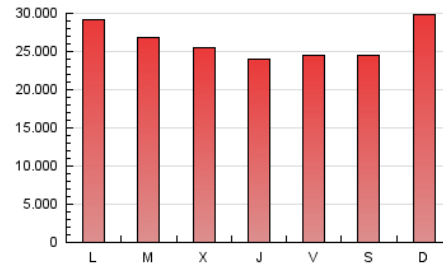

1. Cifras totales y promedios (Nacional)

MES - AÑO	NAVEGADORES UNICOS	VISITAS	PAGINAS
Julio - 2023	10.432.310	54.328.918	82.150.127
PROMEDIO DIARIO	1.242.778	1.752.546	2.650.004
PROMEDIO LUNES-VIERNES	1.222.764	1.715.079	2.615.446
PROMEDIO SABADO-DOMINGO	1.284.809	1.831.227	2.722.577
PAGINAS / VISITAS	1,51		
DURACION MEDIA VISITAS	0:02:01		
TIEMPO INTERACCIÓN MEDIO	0:02:48		

2. Secciones (Nacional)

	PAGINAS	%
HOME	6.615.259	8.05 %
RESTO	75.534.868	91.95 %

3. Por día del mes (Nacional)

Día	N. únicos	Visitas	Páginas	Día	N. únicos	Visitas	Páginas	Día	N. únicos	Visitas	Páginas
1	1.101.500	1.533.909	2.172.500	11	1.535.078	2.165.907	3.303.589	21	1.022.492	1.373.479	2.149.643
2	1.165.110	1.642.317	2.436.096	12	1.159.557	1.662.040	2.529.810	22	1.101.295	1.476.667	2.248.509
3	1.148.240	1.602.580	2.368.894	13	1.109.420	1.630.115	2.429.135	23	1.600.443	2.411.933	3.528.596
4	1.082.755	1.527.876	2.320.290	14	1.244.410	1.724.061	2.671.098	24	1.390.130	1.963.217	3.123.298
5	1.178.527	1.635.629	2.546.303	15	1.191.010	1.673.736	2.463.750	25	1.093.381	1.479.137	2.370.379
6	899.988	1.227.480	1.962.678	16	1.479.016	2.149.718	3.213.967	26	1.158.508	1.556.212	2.412.247
7	1.159.020	1.612.684	2.400.570	17	1.471.692	2.015.004	3.056.590	27	1.275.649	1.801.716	2.726.872
8	1.236.175	1.723.388	2.532.702	18	1.353.373	1.884.000	2.734.804	28	1.198.828	1.716.483	2.572.100
9	1.285.562	1.790.021	2.734.698	19	1.277.054	1.767.301	2.720.044	29	1.292.658	1.886.033	2.865.138
10	1.557.989	2.320.638	3.443.085	20	1.172.679	1.640.962	2.480.588	30	1.395.316	2.024.547	3.029.815
								31	1.189.269	1.710.128	2.602.339

4. Gráficas (Nacional)

4.1 Por día de la semana (promedio)

N. únicos / Visitas (x 100)

Páginas (x 100)

4.2 Por franja horaria (promedio)

Visitas_ (x 1000)

Páginas (x 1000)

4.3 Por meses