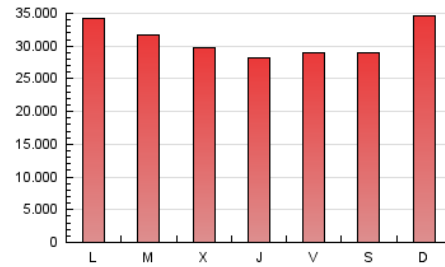

1. Cifras totales y promedios (Nacional e Internacional)

MES - AÑO	NAVEGADORES UNICOS	VISITAS	PAGINAS
Julio - 2023	15.890.078	62.389.143	96.247.624
PROMEDIO DIARIO	1.445.807	2.012.553	3.104.762
PROMEDIO LUNES-VIERNES	1.428.214	1.972.437	3.070.999
PROMEDIO SABADO-DOMINGO	1.482.752	2.096.796	3.175.664
PAGINAS / VISITAS	1,54		
DURACION MEDIA VISITAS	0:02:41		
TIEMPO INTERACCIÓN MEDIO	0:04:23		

2. Secciones (Nacional e Internacional)

	PAGINAS	%
HOME	7.724.041	8.03 %
RESTO	88.523.583	91.97 %

3. Por día del mes (Nacional e Internacional)

Día	N. únicos	Visitas	Páginas	Día	N. únicos	Visitas	Páginas	Día	N. únicos	Visitas	Páginas
1	1.235.593	1.732.828	2.490.456	11	1.790.496	2.507.454	3.866.439	21	1.256.255	1.653.352	2.602.980
2	1.286.919	1.806.174	2.732.963	12	1.380.870	1.912.020	2.966.313	22	1.275.509	1.696.998	2.646.421
3	1.283.430	1.758.614	2.702.716	13	1.235.093	1.797.767	2.740.596	23	1.783.421	2.687.945	3.996.009
4	1.241.021	1.752.746	2.714.961	14	1.389.233	1.887.362	3.033.681	24	1.668.264	2.338.374	3.719.475
5	1.346.384	1.848.063	2.951.921	15	1.347.700	1.883.633	2.864.303	25	1.334.325	1.752.223	2.874.685
6	1.043.630	1.412.740	2.351.307	16	1.693.435	2.450.034	3.686.471	26	1.347.146	1.779.465	2.797.969
7	1.346.568	1.864.055	2.894.487	17	1.693.386	2.336.100	3.550.506	27	1.469.572	2.031.882	3.157.607
8	1.493.954	2.080.707	3.096.604	18	1.576.003	2.164.470	3.211.768	28	1.399.379	1.975.249	3.032.437
9	1.490.881	2.057.004	3.229.752	19	1.512.284	2.057.306	3.205.355	29	1.528.800	2.173.078	3.387.258
10	1.773.012	2.568.803	3.962.534	20	1.447.333	1.961.695	2.996.880	30	1.691.304	2.399.562	3.626.402
								31	1.458.820	2.061.440	3.156.368

4. Gráficas (Nacional e Internacional)

4.1 Por día de la semana (promedio)

N. únicos / Visitas (x 100)

Páginas (x 100)

4.2 Por franja horaria (promedio)

Visitas_ (x 1000)

Páginas (x 1000)

4.3 Por meses