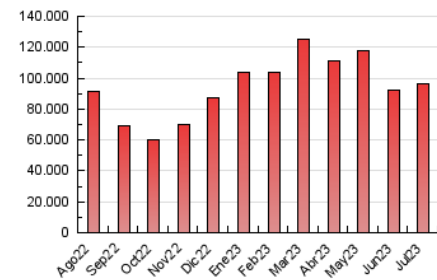

Páginas (x 1000)