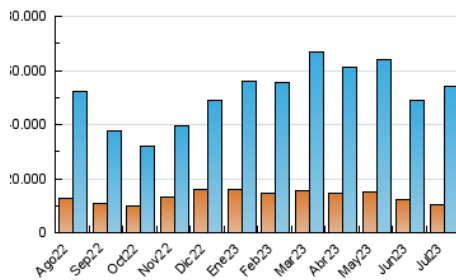

4.3 Por meses

N. únicos / Visitas (x 1000)