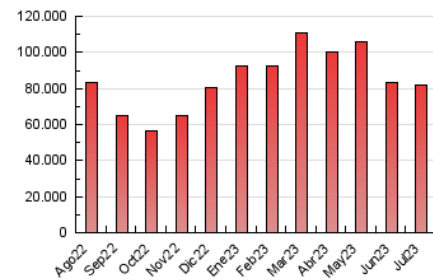

2. Secciones (Nacional)

	PAGINAS	%
HOME	6.615.259	8.05 %
RESTO	75.534.868	91.95 %

3. Por día del mes (Nacional)

Día	N. únicos	Visitas	Páginas	Día	N. únicos	Visitas	Páginas	Día	N. únicos	Visitas	Páginas
1	1.101.500	1.533.909	2.172.500	11	1.535.078	2.165.907	3.303.589	21	1.022.492	1.373.479	2.149.643
2	1.165.110	1.642.317	2.436.096	12	1.159.557	1.662.040	2.529.810	22	1.101.295	1.476.667	2.248.509
3	1.148.240	1.602.580	2.368.894	13	1.109.420	1.630.115	2.429.135	23	1.600.443	2.411.933	3.528.596
4	1.082.755	1.527.876	2.320.290	14	1.244.410	1.724.061	2.671.098	24	1.390.130	1.963.217	3.123.298
5	1.178.527	1.635.629	2.546.303	15	1.191.010	1.673.736	2.463.750	25	1.093.381	1.479.137	2.370.379
6	899.988	1.227.480	1.962.678	16	1.479.016	2.149.718	3.213.967	26	1.158.508	1.556.212	2.412.247
7	1.159.020	1.612.684	2.400.570	17	1.471.692	2.015.004	3.056.590	27	1.275.649	1.801.716	2.726.872
8	1.236.175	1.723.388	2.532.702	18	1.353.373	1.884.000	2.734.804	28	1.198.828	1.716.483	2.572.100
9	1.285.562	1.790.021	2.734.698	19	1.277.054	1.767.301	2.720.044	29	1.292.658	1.886.033	2.865.138
10	1.557.989	2.320.638	3.443.085	20	1.172.679	1.640.962	2.480.588	30	1.395.316	2.024.547	3.029.815
								31	1.189.269	1.710.128	2.602.339

4. Gráficas (Nacional)

4.1 Por día de la semana (promedio)

N. únicos / Visitas (x 100)

Páginas (x 100)

4.2 Por franja horaria (promedio)

Visitas_ (x 1000)

Páginas (x 1000)

4.3 Por meses

N. únicos / Visitas (x 1000)

Páginas (x 1000)

5. Observaciones

Este Medio Electrónico de Comunicación ha sido medido por la herramienta Google Analytics de Google (GA4)

6. Definiciones básicas (Para más información ver Normas Técnicas para el Control de los Medios Electrónicos de Comunicación)