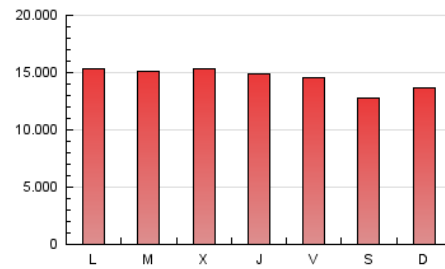

1. Cifras totales y promedios (Nacional)

MES - AÑO	NAVEGADORES UNICOS	VISITAS	PAGINAS
Julio - 2021	5.379.368	20.067.615	44.926.895
PROMEDIO DIARIO	447.810	647.342	1.449.255
PROMEDIO LUNES-VIERNES	458.991	668.650	1.503.650
PROMEDIO SABADO-DOMINGO	420.481	595.257	1.316.289
PAGINAS / VISITAS	2,24		
DURACION MEDIA VISITAS	0:03:20		
DURACION MEDIA PAGINAS	0:02:40		

2. Secciones (Nacional)

	PAGINAS	%
HOME	11.967.402	26.64 %
RESTO	32.959.493	73.36 %

3. Por día del mes (Nacional)

Día	N. únicos	Visitas	Páginas	Día	N. únicos	Visitas	Páginas	Día	N. únicos	Visitas	Páginas
1	490.852	701.577	1.532.980	11	437.194	618.955	1.375.139	21	427.176	637.276	1.441.174
2	485.218	702.038	1.577.624	12	496.674	733.115	1.704.803	22	436.265	655.060	1.432.731
3	453.966	636.697	1.400.010	13	476.185	712.377	1.569.156	23	395.937	595.314	1.378.180
4	524.680	721.939	1.540.291	14	483.648	728.937	1.636.792	24	373.771	531.853	1.200.333
5	541.279	761.601	1.602.094	15	462.735	677.738	1.535.636	25	405.829	577.572	1.244.768
6	480.117	704.335	1.624.912	16	454.316	660.203	1.492.306	26	452.958	643.343	1.360.058
7	487.517	725.055	1.698.155	17	366.378	529.131	1.184.417	27	460.340	644.707	1.416.041
8	469.466	693.578	1.577.623	18	420.394	599.829	1.324.230	28	421.093	597.845	1.372.845
9	463.858	674.627	1.462.820	19	455.259	652.774	1.479.034	29	434.370	611.885	1.368.077
10	408.871	581.981	1.285.131	20	430.666	631.244	1.450.503	30	391.862	565.671	1.366.750
								31	393.242	559.358	1.292.282

4. Gráficas (Nacional)

4.1 Por día de la semana (promedio)

N. únicos / Visitas (x 100)

Páginas (x 100)

4.2 Por franja horaria (promedio)

Visitas (x 1000)

Páginas (x 1000)

4.3 Por meses