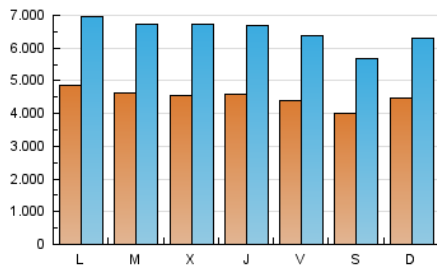

1. Cifras totales y promedios (Nacional)

MES - AÑO	NAVEGADORES UNICOS	VISITAS	PAGINAS
Julio - 2021	5.379.368	20.067.615	44.926.895
PROMEDIO DIARIO	447.810	647.342	1.449.255
PROMEDIO LUNES-VIERNES	458.991	668.650	1.503.650
PROMEDIO SABADO-DOMINGO	420.481	595.257	1.316.289
PAGINAS / VISITAS	2,24		
DURACION MEDIA VISITAS	0:03:20		
DURACION MEDIA PAGINAS	0:02:40		

2. Secciones (Nacional)

	PAGINAS	%
HOME	11.967.402	26.64 %
RESTO	32.959.493	73.36 %

3. Por día del mes (Nacional)

Día	N. únicos	Visitas	Páginas	Día	N. únicos	Visitas	Páginas	Día	N. únicos	Visitas	Páginas
1	490.852	701.577	1.532.980	11	437.194	618.955	1.375.139	21	427.176	637.276	1.441.174
2	485.218	702.038	1.577.624	12	496.674	733.115	1.704.803	22	436.265	655.060	1.432.731
3	453.966	636.697	1.400.010	13	476.185	712.377	1.569.156	23	395.937	595.314	1.378.180
4	524.680	721.939	1.540.291	14	483.648	728.937	1.636.792	24	373.771	531.853	1.200.333
5	541.279	761.601	1.602.094	15	462.735	677.738	1.535.636	25	405.829	577.572	1.244.768
6	480.117	704.335	1.624.912	16	454.316	660.203	1.492.306	26	452.958	643.343	1.360.058
7	487.517	725.055	1.698.155	17	366.378	529.131	1.184.417	27	460.340	644.707	1.416.041
8	469.466	693.578	1.577.623	18	420.394	599.829	1.324.230	28	421.093	597.845	1.372.845
9	463.858	674.627	1.462.820	19	455.259	652.774	1.479.034	29	434.370	611.885	1.368.077
10	408.871	581.981	1.285.131	20	430.666	631.244	1.450.503	30	391.862	565.671	1.366.750
								31	393.242	559.358	1.292.282

4. Gráficas (Nacional)

4.1 Por día de la semana (promedio)

N. únicos / Visitas (x 100)

Páginas (x 100)

4.2 Por franja horaria (promedio)

Visitas (x 1000)

Páginas (x 1000)

4.3 Por meses