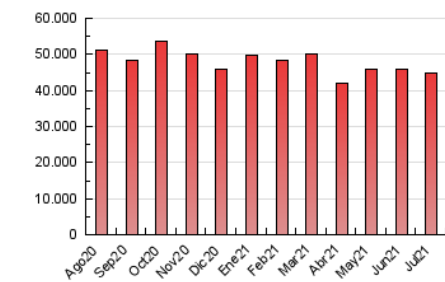

Páginas (x 1000)