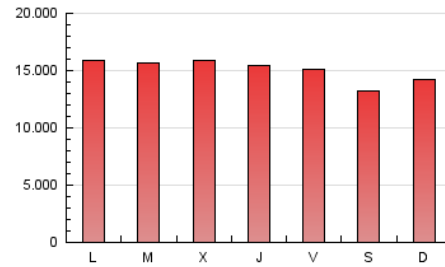

1. Cifras totales y promedios (Nacional e Internacional)

MES - AÑO	NAVEGADORES UNICOS	VISITAS	PAGINAS
Julio - 2021	5.785.405	20.858.130	46.522.610
PROMEDIO DIARIO	467.383	672.843	1.500.729
PROMEDIO LUNES-VIERNES	479.466	695.328	1.557.360
PROMEDIO SABADO-DOMINGO	437.848	617.879	1.362.298
PAGINAS / VISITAS	2,23		
DURACION MEDIA VISITAS	0:03:19		
DURACION MEDIA PAGINAS	0:02:40		

2. Secciones (Nacional e Internacional)

	PAGINAS	%
HOME	12.420.881	26.70 %
RESTO	34.101.729	73.30 %

3. Por día del mes (Nacional e Internacional)

Día	N. únicos	Visitas	Páginas	Día	N. únicos	Visitas	Páginas	Día	N. únicos	Visitas	Páginas
1	514.638	731.795	1.590.218	11	454.513	641.859	1.422.400	21	444.718	660.700	1.489.099
2	504.345	727.549	1.631.825	12	516.832	760.035	1.761.860	22	454.919	679.843	1.481.173
3	470.650	658.689	1.446.396	13	496.090	738.776	1.622.072	23	414.144	619.325	1.427.461
4	543.082	746.011	1.589.589	14	502.565	754.152	1.688.920	24	389.983	553.046	1.243.685
5	561.838	788.710	1.656.557	15	481.518	702.618	1.587.758	25	422.374	599.256	1.287.924
6	501.384	732.276	1.682.631	16	474.541	686.695	1.545.790	26	472.592	668.772	1.409.177
7	511.085	755.475	1.760.362	17	382.940	550.739	1.227.109	27	482.674	673.033	1.470.672
8	495.344	725.931	1.639.734	18	436.831	621.427	1.367.844	28	442.947	625.640	1.427.043
9	487.094	704.188	1.518.439	19	473.174	676.582	1.529.271	29	456.626	640.043	1.422.686
10	426.775	605.179	1.331.971	20	448.770	655.133	1.500.420	30	410.415	589.947	1.418.758
								31	413.480	584.706	1.343.766

4. Gráficas (Nacional e Internacional)

4.1 Por día de la semana (promedio)

N. únicos / Visitas (x 100)

Páginas (x 100)

4.2 Por franja horaria (promedio)

Visitas (x 1000)

Páginas (x 1000)

4.3 Por meses