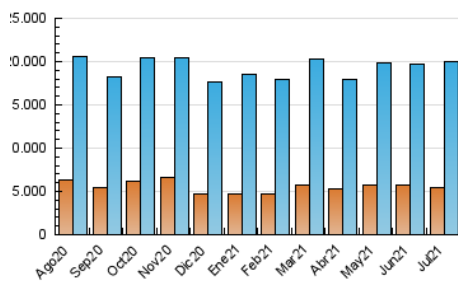

4.3 Por meses

N. únicos / Visitas (x 1000)