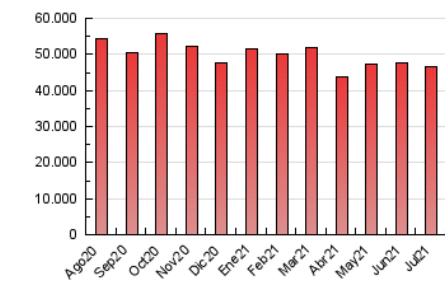

Páginas (x 1000)