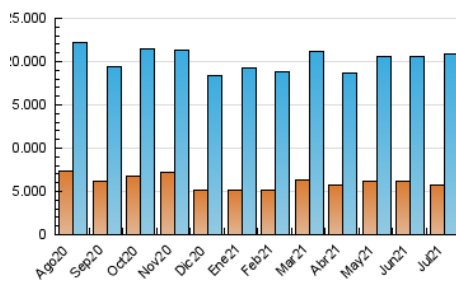

4.3 Por meses

N. únicos / Visitas (x 1000)