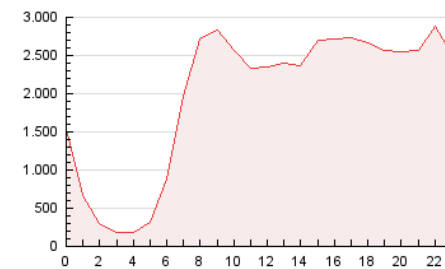

2. Secciones (Nacional)

	PAGINAS	%
HOME	11.967.402	26.64 %
RESTO	32.959.493	73.36 %

3. Por día del mes (Nacional)

Día	N. únicos	Visitas	Páginas	Día	N. únicos	Visitas	Páginas	Día	N. únicos	Visitas	Páginas
1	490.852	701.577	1.532.980	11	437.194	618.955	1.375.139	21	427.176	637.276	1.441.174
2	485.218	702.038	1.577.624	12	496.674	733.115	1.704.803	22	436.265	655.060	1.432.731
3	453.966	636.697	1.400.010	13	476.185	712.377	1.569.156	23	395.937	595.314	1.378.180
4	524.680	721.939	1.540.291	14	483.648	728.937	1.636.792	24	373.771	531.853	1.200.333
5	541.279	761.601	1.602.094	15	462.735	677.738	1.535.636	25	405.829	577.572	1.244.768
6	480.117	704.335	1.624.912	16	454.316	660.203	1.492.306	26	452.958	643.343	1.360.058
7	487.517	725.055	1.698.155	17	366.378	529.131	1.184.417	27	460.340	644.707	1.416.041
8	469.466	693.578	1.577.623	18	420.394	599.829	1.324.230	28	421.093	597.845	1.372.845
9	463.858	674.627	1.462.820	19	455.259	652.774	1.479.034	29	434.370	611.885	1.368.077
10	408.871	581.981	1.285.131	20	430.666	631.244	1.450.503	30	391.862	565.671	1.366.750
								31	393.242	559.358	1.292.282

4. Gráficas (Nacional)

4.1 Por día de la semana (promedio)

N. únicos / Visitas (x 100)

Páginas (x 100)

4.2 Por franja horaria (promedio)

Visitas (x 1000)

Páginas (x 1000)

4.3 Por meses

N. únicos / Visitas (x 1000)

Páginas (x 1000)

5. Observaciones

Este Medio Electrónico de Comunicación ha sido medido por la herramienta Google Analytics de Google

6. Definiciones básicas (Para más información ver Normas Técnicas para el Control de los Medios Electrónicos de Comunicación)