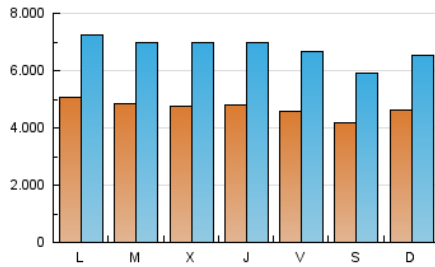

1. Cifras totales y promedios (Nacional e Internacional)

MES - AÑO	NAVEGADORES UNICOS	VISITAS	PAGINAS
Julio - 2021	5.785.405	20.858.130	46.522.610
PROMEDIO DIARIO	467.383	672.843	1.500.729
PROMEDIO LUNES-VIERNES	479.466	695.328	1.557.360
PROMEDIO SABADO-DOMINGO	437.848	617.879	1.362.298
PAGINAS / VISITAS	2,23		
DURACION MEDIA VISITAS	0:03:19		
DURACION MEDIA PAGINAS	0:02:40		

2. Secciones (Nacional e Internacional)

	PAGINAS	%
HOME	12.420.881	26.70 %
RESTO	34.101.729	73.30 %

3. Por día del mes (Nacional e Internacional)

Día	N. únicos	Visitas	Páginas	Día	N. únicos	Visitas	Páginas	Día	N. únicos	Visitas	Páginas
1	514.638	731.795	1.590.218	11	454.513	641.859	1.422.400	21	444.718	660.700	1.489.099
2	504.345	727.549	1.631.825	12	516.832	760.035	1.761.860	22	454.919	679.843	1.481.173
3	470.650	658.689	1.446.396	13	496.090	738.776	1.622.072	23	414.144	619.325	1.427.461
4	543.082	746.011	1.589.589	14	502.565	754.152	1.688.920	24	389.983	553.046	1.243.685
5	561.838	788.710	1.656.557	15	481.518	702.618	1.587.758	25	422.374	599.256	1.287.924
6	501.384	732.276	1.682.631	16	474.541	686.695	1.545.790	26	472.592	668.772	1.409.177
7	511.085	755.475	1.760.362	17	382.940	550.739	1.227.109	27	482.674	673.033	1.470.672
8	495.344	725.931	1.639.734	18	436.831	621.427	1.367.844	28	442.947	625.640	1.427.043
9	487.094	704.188	1.518.439	19	473.174	676.582	1.529.271	29	456.626	640.043	1.422.686
10	426.775	605.179	1.331.971	20	448.770	655.133	1.500.420	30	410.415	589.947	1.418.758
								31	413.480	584.706	1.343.766

4. Gráficas (Nacional e Internacional)

4.1 Por día de la semana (promedio)

N. únicos / Visitas (x 100)

Páginas (x 100)

4.2 Por franja horaria (promedio)

Visitas (x 1000)

Páginas (x 1000)

4.3 Por meses