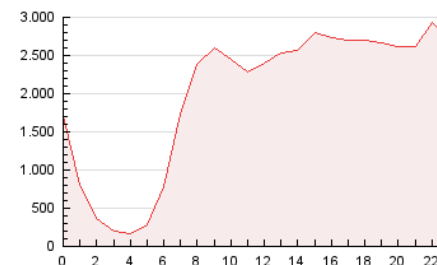

2. Secciones (Nacional)

	PAGINAS	%
HOME	12.244.947	27.77 %
RESTO	31.853.098	72.23 %

3. Por día del mes (Nacional)

Día	N. únicos	Visitas	Páginas	Día	N. únicos	Visitas	Páginas	Día	N. únicos	Visitas	Páginas
1	454.609	710.506	1.776.335	11	407.336	596.689	1.392.160	21	414.295	565.277	1.181.461
2	400.885	631.559	1.718.585	12	468.317	663.771	1.395.533	22	462.396	651.542	1.500.212
3	395.210	598.382	1.448.068	13	998.694	1.177.955	1.911.834	23	477.404	683.574	1.595.051
4	427.668	624.988	1.457.087	14	695.932	866.682	1.599.106	24	399.549	588.301	1.376.128
5	451.145	641.933	1.481.795	15	466.057	648.799	1.442.128	25	369.119	551.372	1.364.520
6	458.732	627.981	1.397.421	16	428.773	605.869	1.398.633	26	393.599	554.961	1.284.366
7	420.033	599.378	1.380.991	17	409.310	600.649	1.460.895	27	349.227	497.115	1.116.100
8	417.910	617.911	1.437.306	18	419.774	607.586	1.431.125	28	331.093	473.370	1.081.729
9	459.789	660.271	1.492.313	19	453.263	629.486	1.343.990	29	385.389	554.350	1.283.979
10	437.537	624.345	1.404.328	20	387.198	533.185	1.131.634	30	416.872	589.887	1.344.905
								31	505.405	682.219	1.468.327

4. Gráficas (Nacional)

4.1 Por día de la semana (promedio)

N. únicos / Visitas (x 100)

Páginas (x 100)

4.2 Por franja horaria (promedio)

Visitas (x 1000)

Páginas (x 1000)

4.3 Por meses

N. únicos / Visitas (x 1000)

Páginas (x 1000)

5. Observaciones

Este Medio Electrónico de Comunicación ha sido medido por la herramienta Google Analytics de Google

6. Definiciones básicas (Para más información ver Normas Técnicas para el Control de los Medios Electrónicos de Comunicación)