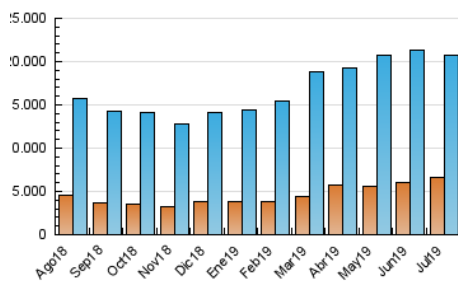

4.3 Por meses

N. únicos / Visitas (x 1000)