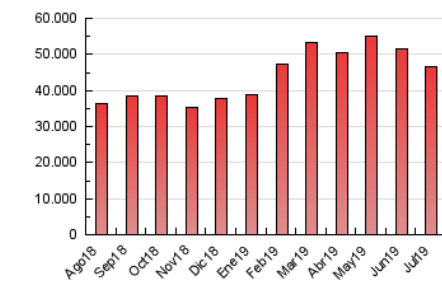

Páginas (x 1000)