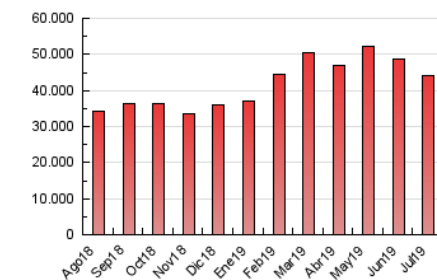

Páginas (x 1000)