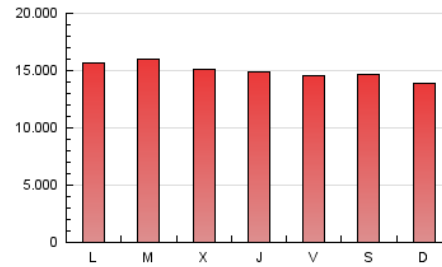

1. Cifras totales y promedios (Nacional e Internacional)

MES - AÑO	NAVEGADORES UNICOS	VISITAS	PAGINAS
Julio - 2019	6.639.597	20.788.493	46.597.496
PROMEDIO DIARIO	477.858	670.597	1.503.145
PROMEDIO LUNES-VIERNES	457.367	658.685	1.530.454
PROMEDIO SABADO-DOMINGO	536.771	704.843	1.424.631
PAGINAS / VISITAS	2,24		
DURACION MEDIA VISITAS	0:02:40		
DURACION MEDIA PAGINAS	0:02:09		

2. Secciones (Nacional e Internacional)

	PAGINAS	%
HOME	12.998.362	27.89 %
RESTO	33.599.134	72.11 %

3. Por día del mes (Nacional e Internacional)

Día	N. únicos	Visitas	Páginas	Día	N. únicos	Visitas	Páginas	Día	N. únicos	Visitas	Páginas
1	479.443	748.538	1.874.620	11	431.607	629.879	1.467.241	21	444.640	602.724	1.254.933
2	425.564	670.118	1.832.186	12	495.545	699.966	1.469.885	22	488.611	686.725	1.584.852
3	419.726	634.351	1.537.203	13	1.029.018	1.215.306	1.983.824	23	503.753	719.879	1.683.882
4	453.105	660.344	1.538.979	14	726.820	904.501	1.672.615	24	421.678	619.637	1.449.282
5	474.717	674.897	1.561.302	15	495.937	687.159	1.522.503	25	389.950	581.690	1.447.693
6	481.546	658.649	1.468.890	16	456.406	642.285	1.478.616	26	417.200	586.854	1.357.032
7	451.079	638.793	1.462.065	17	434.734	635.290	1.540.968	27	382.655	537.874	1.195.723
8	444.767	653.870	1.515.827	18	444.815	641.698	1.506.774	28	354.657	504.120	1.148.748
9	486.687	696.488	1.571.416	19	505.075	689.705	1.447.704	29	407.367	584.687	1.354.528
10	466.734	662.578	1.484.806	20	423.754	576.774	1.210.246	30	439.496	621.149	1.418.946
								31	536.515	721.965	1.554.207

4. Gráficas (Nacional e Internacional)

4.1 Por día de la semana (promedio)

N. únicos / Visitas (x 100)

Páginas (x 100)

4.2 Por franja horaria (promedio)

Visitas (x 1000)

Páginas (x 1000)

4.3 Por meses