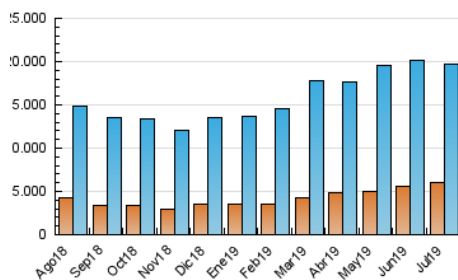

4.3 Por meses

N. únicos / Visitas (x 1000)