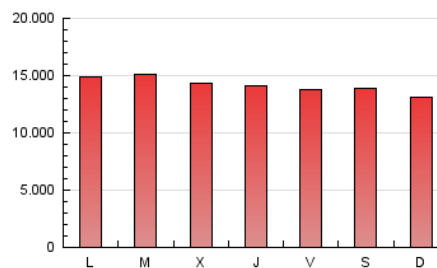

1. Cifras totales y promedios (Nacional)

MES - AÑO	NAVEGADORES UNICOS	VISITAS	PAGINAS
Julio - 2019	6.082.813	19.659.893	44.098.045
PROMEDIO DIARIO	450.404	634.190	1.422.518
PROMEDIO LUNES-VIERNES	430.753	622.563	1.447.729
PROMEDIO SABADO-DOMINGO	506.901	667.618	1.350.035
PAGINAS / VISITAS	2,24		
DURACION MEDIA VISITAS	0:02:41		
DURACION MEDIA PAGINAS	0:02:09		

2. Secciones (Nacional)

	PAGINAS	%
HOME	12.244.947	27.77 %
RESTO	31.853.098	72.23 %

3. Por día del mes (Nacional)

Día	N. únicos	Visitas	Páginas	Día	N. únicos	Visitas	Páginas	Día	N. únicos	Visitas	Páginas
1	454.609	710.506	1.776.335	11	407.336	596.689	1.392.160	21	414.295	565.277	1.181.461
2	400.885	631.559	1.718.585	12	468.317	663.771	1.395.533	22	462.396	651.542	1.500.212
3	395.210	598.382	1.448.068	13	998.694	1.177.955	1.911.834	23	477.404	683.574	1.595.051
4	427.668	624.988	1.457.087	14	695.932	866.682	1.599.106	24	399.549	588.301	1.376.128
5	451.145	641.933	1.481.795	15	466.057	648.799	1.442.128	25	369.119	551.372	1.364.520
6	458.732	627.981	1.397.421	16	428.773	605.869	1.398.633	26	393.599	554.961	1.284.366
7	420.033	599.378	1.380.991	17	409.310	600.649	1.460.895	27	349.227	497.115	1.116.100
8	417.910	617.911	1.437.306	18	419.774	607.586	1.431.125	28	331.093	473.370	1.081.729
9	459.789	660.271	1.492.313	19	453.263	629.486	1.343.990	29	385.389	554.350	1.283.979
10	437.537	624.345	1.404.328	20	387.198	533.185	1.131.634	30	416.872	589.887	1.344.905
								31	505.405	682.219	1.468.327

4. Gráficas (Nacional)

4.1 Por día de la semana (promedio)

N. únicos / Visitas (x 100)

Páginas (x 100)

4.2 Por franja horaria (promedio)

Visitas (x 1000)

Páginas (x 1000)

4.3 Por meses