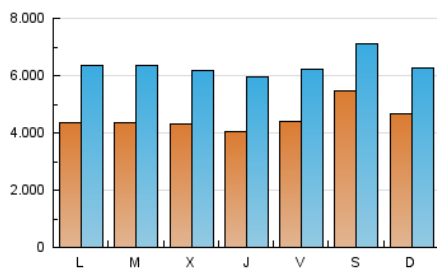

1. Cifras totales y promedios (Nacional)

MES - AÑO	NAVEGADORES UNICOS	VISITAS	PAGINAS
Julio - 2019	6.082.813	19.659.893	44.098.045
PROMEDIO DIARIO	450.404	634.190	1.422.518
PROMEDIO LUNES-VIERNES	430.753	622.563	1.447.729
PROMEDIO SABADO-DOMINGO	506.901	667.618	1.350.035
PAGINAS / VISITAS	2,24		
DURACION MEDIA VISITAS	0:02:41		
DURACION MEDIA PAGINAS	0:02:09		

2. Secciones (Nacional)

	PAGINAS	%
HOME	12.244.947	27.77 %
RESTO	31.853.098	72.23 %

3. Por día del mes (Nacional)

Día	N. únicos	Visitas	Páginas	Día	N. únicos	Visitas	Páginas	Día	N. únicos	Visitas	Páginas
1	454.609	710.506	1.776.335	11	407.336	596.689	1.392.160	21	414.295	565.277	1.181.461
2	400.885	631.559	1.718.585	12	468.317	663.771	1.395.533	22	462.396	651.542	1.500.212
3	395.210	598.382	1.448.068	13	998.694	1.177.955	1.911.834	23	477.404	683.574	1.595.051
4	427.668	624.988	1.457.087	14	695.932	866.682	1.599.106	24	399.549	588.301	1.376.128
5	451.145	641.933	1.481.795	15	466.057	648.799	1.442.128	25	369.119	551.372	1.364.520
6	458.732	627.981	1.397.421	16	428.773	605.869	1.398.633	26	393.599	554.961	1.284.366
7	420.033	599.378	1.380.991	17	409.310	600.649	1.460.895	27	349.227	497.115	1.116.100
8	417.910	617.911	1.437.306	18	419.774	607.586	1.431.125	28	331.093	473.370	1.081.729
9	459.789	660.271	1.492.313	19	453.263	629.486	1.343.990	29	385.389	554.350	1.283.979
10	437.537	624.345	1.404.328	20	387.198	533.185	1.131.634	30	416.872	589.887	1.344.905
								31	505.405	682.219	1.468.327

4. Gráficas (Nacional)

4.1 Por día de la semana (promedio)

N. únicos / Visitas (x 100)

Páginas (x 100)

4.2 Por franja horaria (promedio)

Visitas (x 1000)

Páginas (x 1000)

4.3 Por meses