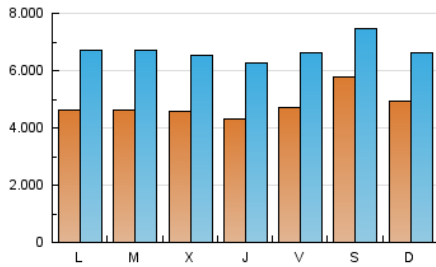

1. Cifras totales y promedios (Nacional e Internacional)

MES - AÑO	NAVEGADORES UNICOS	VISITAS	PAGINAS
Julio - 2019	6.639.597	20.788.493	46.597.496
PROMEDIO DIARIO	477.858	670.597	1.503.145
PROMEDIO LUNES-VIERNES	457.367	658.685	1.530.454
PROMEDIO SABADO-DOMINGO	536.771	704.843	1.424.631
PAGINAS / VISITAS	2,24		
DURACION MEDIA VISITAS	0:02:40		
DURACION MEDIA PAGINAS	0:02:09		

2. Secciones (Nacional e Internacional)

	PAGINAS	%
HOME	12.998.362	27.89 %
RESTO	33.599.134	72.11 %

3. Por día del mes (Nacional e Internacional)

Día	N. únicos	Visitas	Páginas	Día	N. únicos	Visitas	Páginas	Día	N. únicos	Visitas	Páginas
1	479.443	748.538	1.874.620	11	431.607	629.879	1.467.241	21	444.640	602.724	1.254.933
2	425.564	670.118	1.832.186	12	495.545	699.966	1.469.885	22	488.611	686.725	1.584.852
3	419.726	634.351	1.537.203	13	1.029.018	1.215.306	1.983.824	23	503.753	719.879	1.683.882
4	453.105	660.344	1.538.979	14	726.820	904.501	1.672.615	24	421.678	619.637	1.449.282
5	474.717	674.897	1.561.302	15	495.937	687.159	1.522.503	25	389.950	581.690	1.447.693
6	481.546	658.649	1.468.890	16	456.406	642.285	1.478.616	26	417.200	586.854	1.357.032
7	451.079	638.793	1.462.065	17	434.734	635.290	1.540.968	27	382.655	537.874	1.195.723
8	444.767	653.870	1.515.827	18	444.815	641.698	1.506.774	28	354.657	504.120	1.148.748
9	486.687	696.488	1.571.416	19	505.075	689.705	1.447.704	29	407.367	584.687	1.354.528
10	466.734	662.578	1.484.806	20	423.754	576.774	1.210.246	30	439.496	621.149	1.418.946
								31	536.515	721.965	1.554.207

4. Gráficas (Nacional e Internacional)

4.1 Por día de la semana (promedio)

N. únicos / Visitas (x 100)

Páginas (x 100)

4.2 Por franja horaria (promedio)

Visitas (x 1000)

Páginas (x 1000)

4.3 Por meses