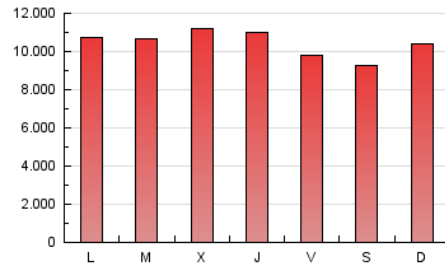

Páginas (x 100)