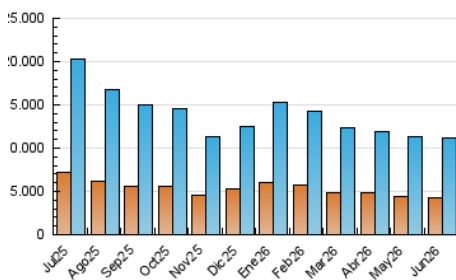

### 3. Por día del mes (Nacional e Internacional)

Día	N. únicos	Visitas	Páginas	Día	N. únicos	Visitas	Páginas	Día	N. únicos	Visitas	Páginas
<b>1</b>	256.490	346.133	1.061.955	<b>11</b>	339.631	448.048	1.297.751	<b>21</b>	286.326	379.851	1.083.280
<b>2</b>	253.437	341.328	1.024.385	<b>12</b>	257.179	345.983	1.062.848	<b>22</b>	299.929	398.721	1.160.562
<b>3</b>	276.697	375.714	1.130.327	<b>13</b>	246.644	322.266	966.671	<b>23</b>	268.684	355.664	1.049.537
<b>4</b>	259.646	351.008	1.080.669	<b>14</b>	236.975	318.931	964.557	<b>24</b>	287.659	391.263	1.145.247
<b>5</b>	237.674	319.236	982.660	<b>15</b>	270.801	370.056	1.065.916	<b>25</b>	327.228	431.228	1.185.046
<b>6</b>	218.975	292.274	900.444	<b>16</b>	268.137	363.778	1.105.485	<b>26</b>	286.793	380.782	1.094.592
<b>7</b>	253.785	337.108	1.007.384	<b>17</b>	256.904	351.408	1.065.482	<b>27</b>	309.212	400.712	1.118.739
<b>8</b>	324.802	424.649	1.224.737	<b>18</b>	260.222	356.296	1.101.407	<b>28</b>	379.554	492.605	1.357.346
<b>9</b>	295.222	407.413	1.256.079	<b>19</b>	279.140	367.437	1.048.335	<b>29</b>	327.382	426.218	1.208.083
<b>10</b>	340.546	466.079	1.415.158	<b>20</b>	255.345	337.047	962.400	<b>30</b>	293.254	392.986	1.195.369

#### 4.1 Por día de la semana (promedio)

N. únicos / Visitas (x 100)

Páginas (x 100)

#### 4.2 Por franja horaria (promedio)

Visitas\_ (x 1000)

Páginas (x 1000)

#### 4.3 Por meses

N. únicos / Visitas (x 1000)

Páginas (x 1000)