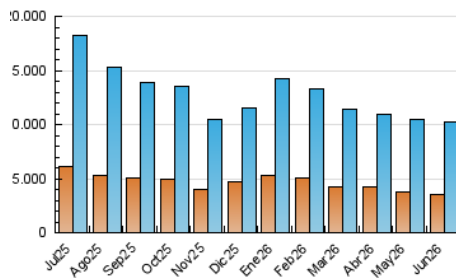

### 4.1 Por día de la semana (promedio)

N. únicos / Visitas (x 100)

Páginas (x 100)

### 4.2 Por franja horaria (promedio)

Visitas\_ (x 1000)

Páginas (x 1000)

### 4.3 Por meses

N. únicos / Visitas (x 1000)

Páginas (x 1000)