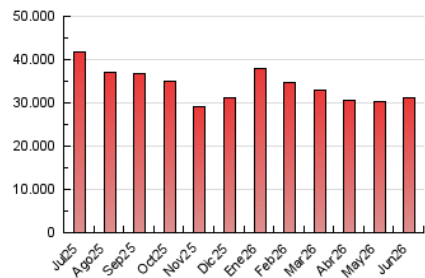

### 4.1 Por día de la semana (promedio)

N. únicos / Visitas (x 100)

Páginas (x 100)

### 4.2 Por franja horaria (promedio)

Visitas\_ (x 1000)

Páginas (x 1000)

### 4.3 Por meses

N. únicos / Visitas (x 1000)

Páginas (x 1000)