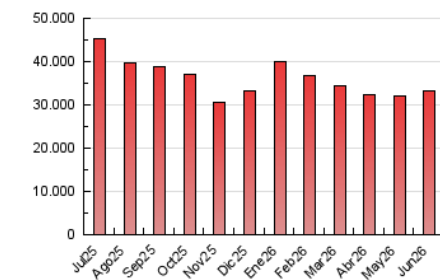

### 3. Por día del mes (Nacional e Internacional)

Día	N. únicos	Visitas	Páginas	Día	N. únicos	Visitas	Páginas	Día	N. únicos	Visitas	Páginas
<b>1</b>	256.490	346.133	1.061.955	<b>11</b>	339.631	448.048	1.297.751	<b>21</b>	286.326	379.851	1.083.280
<b>2</b>	253.437	341.328	1.024.385	<b>12</b>	257.179	345.983	1.062.848	<b>22</b>	299.929	398.721	1.160.562
<b>3</b>	276.697	375.714	1.130.327	<b>13</b>	246.644	322.266	966.671	<b>23</b>	268.684	355.664	1.049.537
<b>4</b>	259.646	351.008	1.080.669	<b>14</b>	236.975	318.931	964.557	<b>24</b>	287.659	391.263	1.145.247
<b>5</b>	237.674	319.236	982.660	<b>15</b>	270.801	370.056	1.065.916	<b>25</b>	327.228	431.228	1.185.046
<b>6</b>	218.975	292.274	900.444	<b>16</b>	268.137	363.778	1.105.485	<b>26</b>	286.793	380.782	1.094.592
<b>7</b>	253.785	337.108	1.007.384	<b>17</b>	256.904	351.408	1.065.482	<b>27</b>	309.212	400.712	1.118.739
<b>8</b>	324.802	424.649	1.224.737	<b>18</b>	260.222	356.296	1.101.407	<b>28</b>	379.554	492.605	1.357.346
<b>9</b>	295.222	407.413	1.256.079	<b>19</b>	279.140	367.437	1.048.335	<b>29</b>	327.382	426.218	1.208.083
<b>10</b>	340.546	466.079	1.415.158	<b>20</b>	255.345	337.047	962.400	<b>30</b>	293.254	392.986	1.195.369

#### 4.1 Por día de la semana (promedio)

N. únicos / Visitas (x 100)

Páginas (x 100)

#### 4.2 Por franja horaria (promedio)

Visitas\_ (x 1000)

Páginas (x 1000)

#### 4.3 Por meses

N. únicos / Visitas (x 1000)

Páginas (x 1000)