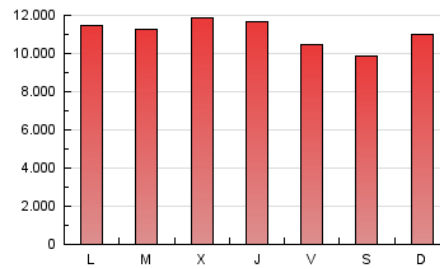

Páginas (x 100)