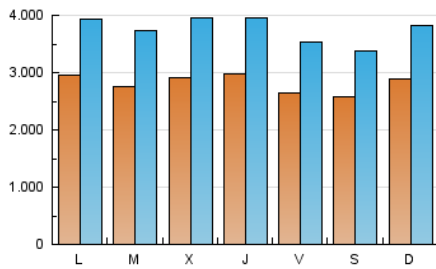

4. Gráficas (Nacional e Internacional)

4.1 Por día de la semana (promedio)

N. únicos / Visitas (x 100)