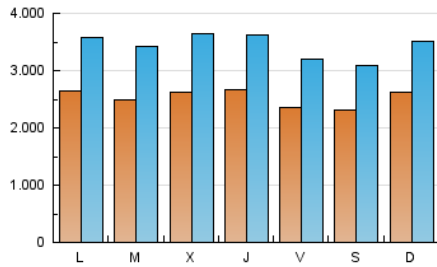

4. Gráficas (Nacional)

4.1 Por día de la semana (promedio)

N. únicos / Visitas (x 100)