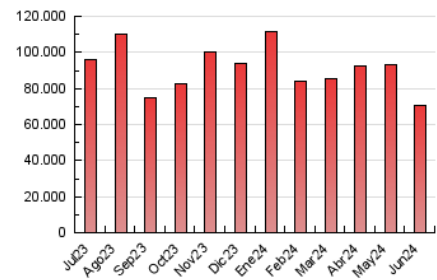

### 3. Por día del mes (Nacional e Internacional)

Día	N. únicos	Visitas	Páginas	Día	N. únicos	Visitas	Páginas	Día	N. únicos	Visitas	Páginas
<b>1</b>	1.058.742	1.477.576	2.615.367	<b>11</b>	1.024.746	1.462.002	2.673.351	<b>21</b>	984.482	1.428.249	2.729.930
<b>2</b>	907.942	1.315.963	2.255.287	<b>12</b>	899.890	1.290.705	2.430.288	<b>22</b>	988.981	1.403.799	2.656.448
<b>3</b>	909.220	1.279.996	2.348.290	<b>13</b>	945.107	1.344.295	2.473.072	<b>23</b>	989.161	1.390.266	2.461.444
<b>4</b>	812.775	1.176.369	2.239.997	<b>14</b>	782.461	1.079.218	2.046.862	<b>24</b>	1.094.495	1.503.287	2.768.083
<b>5</b>	938.763	1.281.009	2.395.021	<b>15</b>	696.707	983.113	1.816.212	<b>25</b>	982.869	1.371.351	2.481.893
<b>6</b>	839.771	1.164.959	2.170.882	<b>16</b>	841.326	1.202.691	2.185.103	<b>26</b>	920.563	1.361.863	2.539.238
<b>7</b>	705.119	962.974	1.834.389	<b>17</b>	1.038.075	1.557.187	2.804.184	<b>27</b>	779.410	1.059.025	2.026.984
<b>8</b>	738.387	1.048.336	1.909.178	<b>18</b>	973.148	1.400.127	2.624.142	<b>28</b>	728.676	975.284	1.860.780
<b>9</b>	879.250	1.240.820	2.302.472	<b>19</b>	846.468	1.158.567	2.223.401	<b>29</b>	878.146	1.185.309	2.231.542
<b>10</b>	1.082.641	1.527.363	2.767.635	<b>20</b>	890.766	1.277.349	2.353.928	<b>30</b>	876.703	1.256.749	2.294.808

#### 4.1 Por día de la semana (promedio)

N. únicos / Visitas (x 100)

Páginas (x 100)

#### 4.2 Por franja horaria (promedio)

Visitas\_ (x 1000)

Páginas (x 1000)

#### 4.3 Por meses

N. únicos / Visitas (x 1000)

Páginas (x 1000)