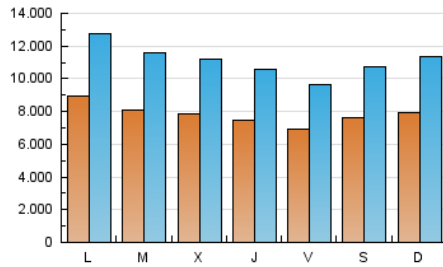

4. Gráficas (Nacional)

4.1 Por día de la semana (promedio)

N. únicos / Visitas (x 100)