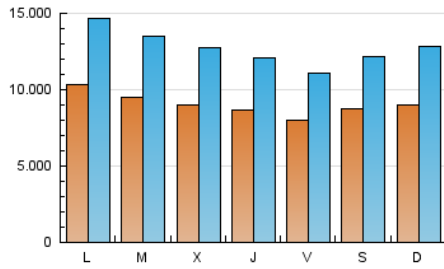

4. Gráficas (Nacional e Internacional)

4.1 Por día de la semana (promedio)

N. únicos / Visitas (x 100)