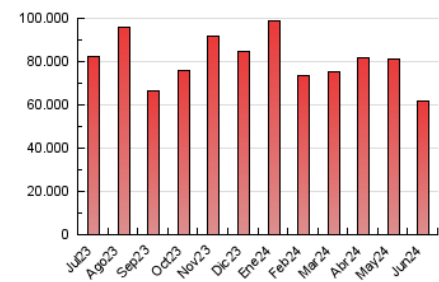

#### 3. Por día del mes (Nacional)

Día	N. únicos	Visitas	Páginas	Día	N. únicos	Visitas	Páginas	Día	N. únicos	Visitas	Páginas
<b>1</b>	903.472	1.288.017	2.262.632	<b>11</b>	849.367	1.227.310	2.288.985	<b>21</b>	877.525	1.291.765	2.444.947
<b>2</b>	799.559	1.163.159	1.984.606	<b>12</b>	771.579	1.110.313	2.118.979	<b>22</b>	865.980	1.224.661	2.326.272
<b>3</b>	803.089	1.132.774	2.072.972	<b>13</b>	802.818	1.158.766	2.140.112	<b>23</b>	850.553	1.221.075	2.122.518
<b>4</b>	709.280	1.039.428	1.985.895	<b>14</b>	628.736	864.722	1.725.061	<b>24</b>	959.469	1.342.068	2.447.777
<b>5</b>	811.003	1.110.678	2.080.987	<b>15</b>	588.977	838.794	1.579.261	<b>25</b>	851.073	1.192.424	2.178.750
<b>6</b>	703.906	991.441	1.850.882	<b>16</b>	740.611	1.058.448	1.961.070	<b>26</b>	827.449	1.230.346	2.290.700
<b>7</b>	615.421	842.285	1.628.466	<b>17</b>	907.603	1.356.411	2.485.265	<b>27</b>	691.048	942.834	1.799.698
<b>8</b>	649.633	922.339	1.703.582	<b>18</b>	825.133	1.191.915	2.277.152	<b>28</b>	639.871	862.744	1.659.770
<b>9</b>	784.317	1.119.147	2.075.402	<b>19</b>	727.867	1.018.932	1.955.254	<b>29</b>	799.459	1.089.337	2.026.171
<b>10</b>	915.691	1.286.021	2.389.112	<b>20</b>	791.398	1.150.046	2.117.641	<b>30</b>	774.267	1.116.395	2.041.528

### 4.1 Por día de la semana (promedio)

N. únicos / Visitas (x 100)

Páginas (x 100)

### 4.2 Por franja horaria (promedio)

Visitas\_ (x 1000)

Páginas (x 1000)

### 4.3 Por meses

N. únicos / Visitas (x 1000)

Páginas (x 1000)