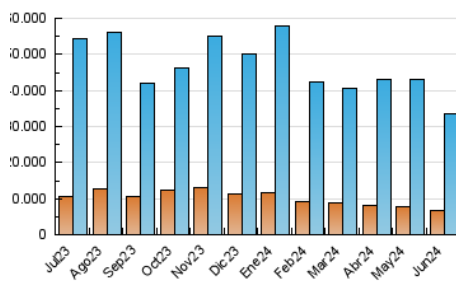

#### 3. Por día del mes (Nacional)

Día	N. únicos	Visitas	Páginas	Día	N. únicos	Visitas	Páginas	Día	N. únicos	Visitas	Páginas
<b>1</b>	903.472	1.288.017	2.262.632	<b>11</b>	849.367	1.227.310	2.288.985	<b>21</b>	877.525	1.291.765	2.444.947
<b>2</b>	799.559	1.163.159	1.984.606	<b>12</b>	771.579	1.110.313	2.118.979	<b>22</b>	865.980	1.224.661	2.326.272
<b>3</b>	803.089	1.132.774	2.072.972	<b>13</b>	802.818	1.158.766	2.140.112	<b>23</b>	850.553	1.221.075	2.122.518
<b>4</b>	709.280	1.039.428	1.985.895	<b>14</b>	628.736	864.722	1.725.061	<b>24</b>	959.469	1.342.068	2.447.777
<b>5</b>	811.003	1.110.678	2.080.987	<b>15</b>	588.977	838.794	1.579.261	<b>25</b>	851.073	1.192.424	2.178.750
<b>6</b>	703.906	991.441	1.850.882	<b>16</b>	740.611	1.058.448	1.961.070	<b>26</b>	827.449	1.230.346	2.290.700
<b>7</b>	615.421	842.285	1.628.466	<b>17</b>	907.603	1.356.411	2.485.265	<b>27</b>	691.048	942.834	1.799.698
<b>8</b>	649.633	922.339	1.703.582	<b>18</b>	825.133	1.191.915	2.277.152	<b>28</b>	639.871	862.744	1.659.770
<b>9</b>	784.317	1.119.147	2.075.402	<b>19</b>	727.867	1.018.932	1.955.254	<b>29</b>	799.459	1.089.337	2.026.171
<b>10</b>	915.691	1.286.021	2.389.112	<b>20</b>	791.398	1.150.046	2.117.641	<b>30</b>	774.267	1.116.395	2.041.528

### 4.1 Por día de la semana (promedio)

N. únicos / Visitas (x 100)

Páginas (x 100)

### 4.2 Por franja horaria (promedio)

Visitas\_ (x 1000)

Páginas (x 1000)

### 4.3 Por meses

N. únicos / Visitas (x 1000)

Páginas (x 1000)