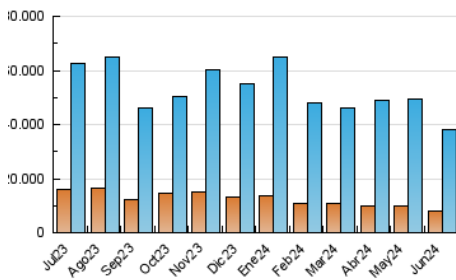

### 3. Por día del mes (Nacional e Internacional)

Día	N. únicos	Visitas	Páginas	Día	N. únicos	Visitas	Páginas	Día	N. únicos	Visitas	Páginas
<b>1</b>	1.058.742	1.477.576	2.615.367	<b>11</b>	1.024.746	1.462.002	2.673.351	<b>21</b>	984.482	1.428.249	2.729.930
<b>2</b>	907.942	1.315.963	2.255.287	<b>12</b>	899.890	1.290.705	2.430.288	<b>22</b>	988.981	1.403.799	2.656.448
<b>3</b>	909.220	1.279.996	2.348.290	<b>13</b>	945.107	1.344.295	2.473.072	<b>23</b>	989.161	1.390.266	2.461.444
<b>4</b>	812.775	1.176.369	2.239.997	<b>14</b>	782.461	1.079.218	2.046.862	<b>24</b>	1.094.495	1.503.287	2.768.083
<b>5</b>	938.763	1.281.009	2.395.021	<b>15</b>	696.707	983.113	1.816.212	<b>25</b>	982.869	1.371.351	2.481.893
<b>6</b>	839.771	1.164.959	2.170.882	<b>16</b>	841.326	1.202.691	2.185.103	<b>26</b>	920.563	1.361.863	2.539.238
<b>7</b>	705.119	962.974	1.834.389	<b>17</b>	1.038.075	1.557.187	2.804.184	<b>27</b>	779.410	1.059.025	2.026.984
<b>8</b>	738.387	1.048.336	1.909.178	<b>18</b>	973.148	1.400.127	2.624.142	<b>28</b>	728.676	975.284	1.860.780
<b>9</b>	879.250	1.240.820	2.302.472	<b>19</b>	846.468	1.158.567	2.223.401	<b>29</b>	878.146	1.185.309	2.231.542
<b>10</b>	1.082.641	1.527.363	2.767.635	<b>20</b>	890.766	1.277.349	2.353.928	<b>30</b>	876.703	1.256.749	2.294.808

#### 4.1 Por día de la semana (promedio)

N. únicos / Visitas (x 100)

Páginas (x 100)

#### 4.2 Por franja horaria (promedio)

Visitas\_ (x 1000)

Páginas (x 1000)

#### 4.3 Por meses

N. únicos / Visitas (x 1000)

Páginas (x 1000)