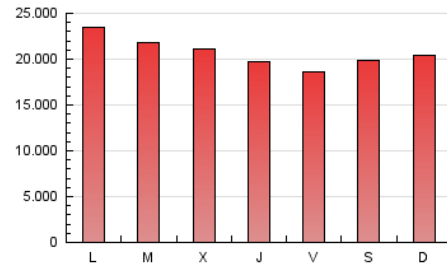

Páginas (x 100)