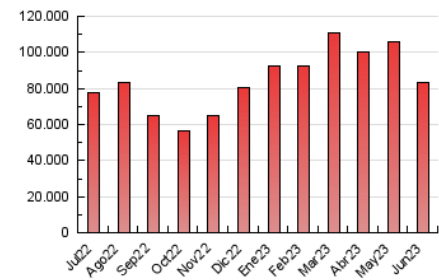

Páginas (x 1000)