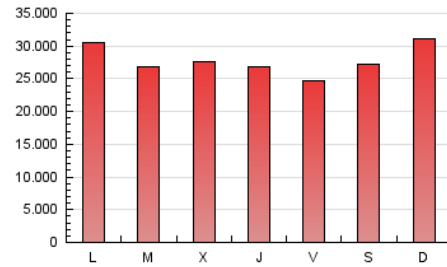

1. Cifras totales y promedios (Nacional)

MES - AÑO	NAVEGADORES UNICOS	VISITAS	PAGINAS
Junio - 2023	12.097.567	48.980.846	83.169.399
PROMEDIO DIARIO	1.229.079	1.632.695	2.772.313
PROMEDIO LUNES-VIERNES	1.201.762	1.596.323	2.718.358
PROMEDIO SABADO-DOMINGO	1.304.201	1.732.717	2.920.690
PAGINAS / VISITAS	1,70		
DURACION MEDIA VISITAS	0:02:08		
DURACION MEDIA PAGINAS	0:03:02		

2. Secciones (Nacional)

	PAGINAS	%
HOME	9.926.455	11.94 %
RESTO	73.242.944	88.06 %

3. Por día del mes (Nacional)

Día	N. únicos	Visitas	Páginas	Día	N. únicos	Visitas	Páginas	Día	N. únicos	Visitas	Páginas
1	1.296.990	1.694.170	2.875.421	11	1.502.504	1.982.101	3.434.650	21	1.090.661	1.473.629	2.558.818
2	1.017.015	1.300.491	2.270.320	12	1.384.196	1.855.670	3.236.114	22	1.119.350	1.520.140	2.606.450
3	946.328	1.209.232	2.065.324	13	1.483.181	2.054.589	3.570.687	23	1.099.805	1.442.738	2.413.348
4	1.259.541	1.617.016	2.664.846	14	1.326.035	1.796.672	3.057.753	24	1.197.381	1.594.892	2.671.639
5	1.326.474	1.706.612	2.812.399	15	1.122.572	1.487.961	2.509.796	25	1.472.282	1.975.493	3.242.140
6	1.000.200	1.289.183	2.259.006	16	1.102.848	1.482.973	2.486.394	26	1.374.079	1.885.764	3.189.535
7	1.363.953	1.785.698	3.017.331	17	1.277.527	1.756.778	2.971.555	27	1.217.595	1.634.117	2.765.146
8	1.401.018	1.808.381	3.005.664	18	1.339.030	1.825.052	3.128.901	28	1.085.744	1.425.874	2.439.865
9	1.418.885	1.866.449	3.106.761	19	1.328.108	1.783.622	2.998.975	29	1.071.597	1.426.816	2.439.999
10	1.439.014	1.901.172	3.186.461	20	942.339	1.241.302	2.160.506	30	866.125	1.156.259	2.023.595

4. Gráficas (Nacional)

4.1 Por día de la semana (promedio)

N. únicos / Visitas (x 100)

Páginas (x 100)

4.2 Por franja horaria (promedio)

Visitas_ (x 1000)

Páginas (x 1000)

4.3 Por meses