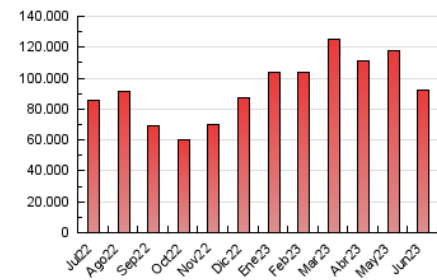

Páginas (x 1000)