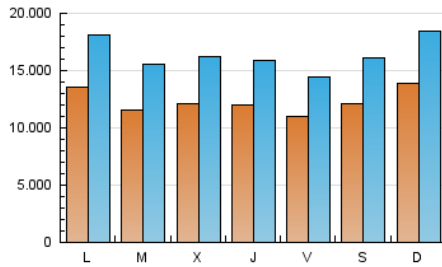

1. Cifras totales y promedios (Nacional)

MES - AÑO	NAVEGADORES UNICOS	VISITAS	PAGINAS
Junio - 2023	12.097.567	48.980.846	83.169.399
PROMEDIO DIARIO	1.229.079	1.632.695	2.772.313
PROMEDIO LUNES-VIERNES	1.201.762	1.596.323	2.718.358
PROMEDIO SABADO-DOMINGO	1.304.201	1.732.717	2.920.690
PAGINAS / VISITAS	1,70		
DURACION MEDIA VISITAS	0:02:08		
DURACION MEDIA PAGINAS	0:03:02		

2. Secciones (Nacional)

	PAGINAS	%
HOME	9.926.455	11.94 %
RESTO	73.242.944	88.06 %

3. Por día del mes (Nacional)

Día	N. únicos	Visitas	Páginas	Día	N. únicos	Visitas	Páginas	Día	N. únicos	Visitas	Páginas
1	1.296.990	1.694.170	2.875.421	11	1.502.504	1.982.101	3.434.650	21	1.090.661	1.473.629	2.558.818
2	1.017.015	1.300.491	2.270.320	12	1.384.196	1.855.670	3.236.114	22	1.119.350	1.520.140	2.606.450
3	946.328	1.209.232	2.065.324	13	1.483.181	2.054.589	3.570.687	23	1.099.805	1.442.738	2.413.348
4	1.259.541	1.617.016	2.664.846	14	1.326.035	1.796.672	3.057.753	24	1.197.381	1.594.892	2.671.639
5	1.326.474	1.706.612	2.812.399	15	1.122.572	1.487.961	2.509.796	25	1.472.282	1.975.493	3.242.140
6	1.000.200	1.289.183	2.259.006	16	1.102.848	1.482.973	2.486.394	26	1.374.079	1.885.764	3.189.535
7	1.363.953	1.785.698	3.017.331	17	1.277.527	1.756.778	2.971.555	27	1.217.595	1.634.117	2.765.146
8	1.401.018	1.808.381	3.005.664	18	1.339.030	1.825.052	3.128.901	28	1.085.744	1.425.874	2.439.865
9	1.418.885	1.866.449	3.106.761	19	1.328.108	1.783.622	2.998.975	29	1.071.597	1.426.816	2.439.999
10	1.439.014	1.901.172	3.186.461	20	942.339	1.241.302	2.160.506	30	866.125	1.156.259	2.023.595

4. Gráficas (Nacional)

4.1 Por día de la semana (promedio)

N. únicos / Visitas (x 100)

Páginas (x 100)

4.2 Por franja horaria (promedio)

Visitas_ (x 1000)

Páginas (x 1000)

4.3 Por meses