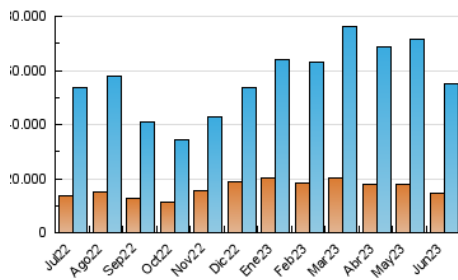

4.3 Por meses

N. únicos / Visitas (x 1000)