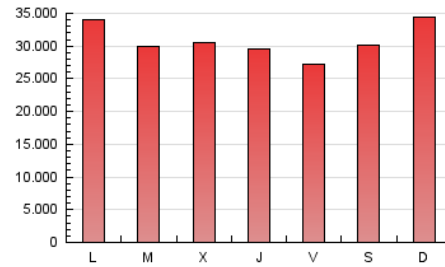

1. Cifras totales y promedios (Nacional e Internacional)

MES - AÑO	NAVEGADORES UNICOS	VISITAS	PAGINAS
Junio - 2023	14.494.141	54.881.417	92.094.490
PROMEDIO DIARIO	1.387.545	1.829.381	3.069.816
PROMEDIO LUNES-VIERNES	1.358.100	1.790.513	3.011.959
PROMEDIO SABADO-DOMINGO	1.468.520	1.936.265	3.228.923
PAGINAS / VISITAS	1,68		
DURACION MEDIA VISITAS	0:02:04		
DURACION MEDIA PAGINAS	0:03:02		

2. Secciones (Nacional e Internacional)

	PAGINAS	%
HOME	10.289.986	11.17 %
RESTO	81.804.504	88.83 %

3. Por día del mes (Nacional e Internacional)

Día	N. únicos	Visitas	Páginas	Día	N. únicos	Visitas	Páginas	Día	N. únicos	Visitas	Páginas
1	1.426.817	1.859.591	3.139.167	11	1.693.688	2.220.739	3.805.805	21	1.214.926	1.631.848	2.802.937
2	1.138.906	1.450.249	2.505.950	12	1.558.320	2.075.146	3.579.105	22	1.238.160	1.674.107	2.844.546
3	1.073.514	1.363.699	2.300.620	13	1.736.328	2.368.755	4.054.945	23	1.210.907	1.586.133	2.628.962
4	1.446.234	1.836.521	2.987.227	14	1.529.498	2.047.125	3.441.697	24	1.311.559	1.740.222	2.887.886
5	1.509.274	1.923.539	3.130.577	15	1.278.975	1.682.044	2.806.203	25	1.636.127	2.181.475	3.544.047
6	1.140.476	1.454.754	2.505.771	16	1.252.694	1.673.490	2.780.439	26	1.577.369	2.146.089	3.571.520
7	1.515.821	1.972.235	3.301.257	17	1.431.964	1.957.847	3.286.527	27	1.374.319	1.832.547	3.056.446
8	1.612.262	2.057.754	3.372.158	18	1.482.130	2.008.631	3.416.653	28	1.209.292	1.578.688	2.662.077
9	1.657.417	2.151.799	3.527.157	19	1.478.713	1.978.081	3.301.198	29	1.192.024	1.578.478	2.661.255
10	1.672.942	2.180.989	3.602.622	20	1.053.576	1.380.987	2.375.530	30	972.125	1.287.855	2.214.206

4. Gráficas (Nacional e Internacional)

4.1 Por día de la semana (promedio)

N. únicos / Visitas (x 100)

Páginas (x 100)

4.2 Por franja horaria (promedio)

Visitas_ (x 1000)

Páginas (x 1000)

4.3 Por meses