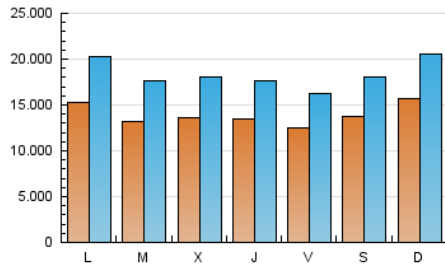

1. Cifras totales y promedios (Nacional e Internacional)

MES - AÑO	NAVEGADORES UNICOS	VISITAS	PAGINAS
Junio - 2023	14.494.141	54.881.417	92.094.490
PROMEDIO DIARIO	1.387.545	1.829.381	3.069.816
PROMEDIO LUNES-VIERNES	1.358.100	1.790.513	3.011.959
PROMEDIO SABADO-DOMINGO	1.468.520	1.936.265	3.228.923
PAGINAS / VISITAS	1,68		
DURACION MEDIA VISITAS	0:02:04		
DURACION MEDIA PAGINAS	0:03:02		

2. Secciones (Nacional e Internacional)

	PAGINAS	%
HOME	10.289.986	11.17 %
RESTO	81.804.504	88.83 %

3. Por día del mes (Nacional e Internacional)

Día	N. únicos	Visitas	Páginas	Día	N. únicos	Visitas	Páginas	Día	N. únicos	Visitas	Páginas
1	1.426.817	1.859.591	3.139.167	11	1.693.688	2.220.739	3.805.805	21	1.214.926	1.631.848	2.802.937
2	1.138.906	1.450.249	2.505.950	12	1.558.320	2.075.146	3.579.105	22	1.238.160	1.674.107	2.844.546
3	1.073.514	1.363.699	2.300.620	13	1.736.328	2.368.755	4.054.945	23	1.210.907	1.586.133	2.628.962
4	1.446.234	1.836.521	2.987.227	14	1.529.498	2.047.125	3.441.697	24	1.311.559	1.740.222	2.887.886
5	1.509.274	1.923.539	3.130.577	15	1.278.975	1.682.044	2.806.203	25	1.636.127	2.181.475	3.544.047
6	1.140.476	1.454.754	2.505.771	16	1.252.694	1.673.490	2.780.439	26	1.577.369	2.146.089	3.571.520
7	1.515.821	1.972.235	3.301.257	17	1.431.964	1.957.847	3.286.527	27	1.374.319	1.832.547	3.056.446
8	1.612.262	2.057.754	3.372.158	18	1.482.130	2.008.631	3.416.653	28	1.209.292	1.578.688	2.662.077
9	1.657.417	2.151.799	3.527.157	19	1.478.713	1.978.081	3.301.198	29	1.192.024	1.578.478	2.661.255
10	1.672.942	2.180.989	3.602.622	20	1.053.576	1.380.987	2.375.530	30	972.125	1.287.855	2.214.206

4. Gráficas (Nacional e Internacional)

4.1 Por día de la semana (promedio)

N. únicos / Visitas (x 100)

Páginas (x 100)

4.2 Por franja horaria (promedio)

Visitas_ (x 1000)

Páginas (x 1000)

4.3 Por meses