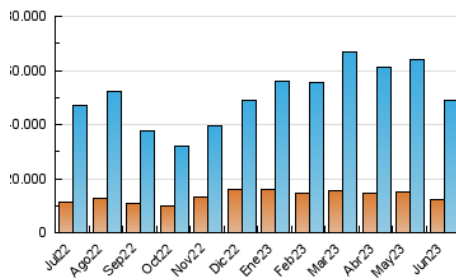

4.3 Por meses

N. únicos / Visitas (x 1000)