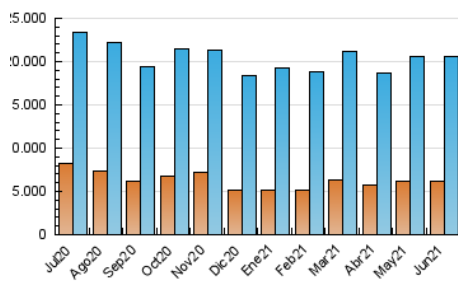

### 1. Cifras totales y promedios (Nacional e Internacional)

MES - AÑO	NAVEGADORES UNICOS	VISITAS	PAGINAS
Junio - 2021	6.235.421	20.648.177	47.793.875
<b>PROMEDIO DIARIO</b>	<b>478.736</b>	<b>688.273</b>	<b>1.593.129</b>
<b>PROMEDIO LUNES-VIERNES</b>	480.464	696.712	1.641.533
<b>PROMEDIO SABADO-DOMINGO</b>	473.983	665.065	1.460.018
<b>PAGINAS / VISITAS</b>	2,31		
<b>DURACION MEDIA VISITAS</b>	0:03:20		
<b>DURACION MEDIA PAGINAS</b>	0:02:31		

### 3. Por día del mes (Nacional e Internacional)

Día	N. únicos	Visitas	Páginas	Día	N. únicos	Visitas	Páginas	Día	N. únicos	Visitas	Páginas
1	506.456	730.344	1.690.180	11	507.823	723.556	1.612.034	21	498.696	746.584	1.930.484
2	430.396	650.373	1.622.176	12	438.806	619.149	1.402.736	22	419.514	646.239	1.658.112
3	460.099	683.747	1.723.440	13	487.052	695.933	1.552.145	23	420.898	633.264	1.539.804
4	537.101	754.908	1.773.683	14	478.255	689.065	1.558.107	24	403.273	613.601	1.573.989
5	532.346	728.908	1.536.225	15	433.764	637.420	1.560.880	25	416.317	611.364	1.443.577
6	600.045	802.379	1.632.593	16	427.551	628.360	1.581.614	26	404.158	569.220	1.212.522
7	603.647	840.630	1.747.330	17	428.562	623.080	1.472.687	27	442.996	636.379	1.419.149
8	576.185	794.983	1.727.756	18	441.854	629.812	1.487.848	28	505.296	730.851	1.648.378
9	554.034	778.702	1.853.855	19	436.993	620.258	1.417.287	29	449.909	673.404	1.633.755
10	546.659	767.664	1.702.445	20	449.465	648.296	1.507.485	30	523.919	739.704	1.571.599

4. Gráficas (Nacional e Internacional)

4.1 Por día de la semana (promedio)

N. únicos / Visitas (x 100)

Páginas (x 100)

4.2 Por franja horaria (promedio)

Visitas (x 1000)

Páginas (x 1000)

4.3 Por meses

N. únicos / Visitas (x 1000)

Páginas (x 1000)