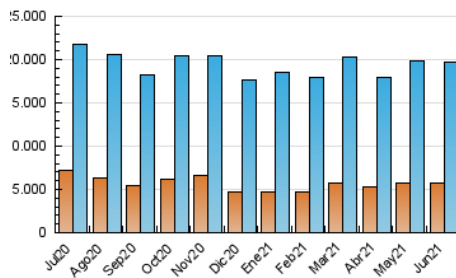

#### 1. Cifras totales y promedios (Nacional)

MES - AÑO	NAVEGADORES UNICOS	VISITAS	PAGINAS
Junio - 2021	5.720.936	19.743.321	45.993.926
<b>PROMEDIO DIARIO</b>	<b>454.998</b>	<b>658.111</b>	<b>1.533.131</b>
<b>PROMEDIO LUNES-VIERNES</b>	<b>456.744</b>	<b>666.307</b>	<b>1.579.782</b>
<b>PROMEDIO SABADO-DOMINGO</b>	<b>450.196</b>	<b>635.571</b>	<b>1.404.840</b>
<b>PAGINAS / VISITAS</b>	<b>2,33</b>		
<b>DURACION MEDIA VISITAS</b>	<b>0:03:22</b>		
<b>DURACION MEDIA PAGINAS</b>	<b>0:02:31</b>		

#### 3. Por día del mes (Nacional)

Día	N. únicos	Visitas	Páginas	Día	N. únicos	Visitas	Páginas	Día	N. únicos	Visitas	Páginas
1	484.031	701.806	1.632.404	11	480.153	689.049	1.545.855	21	477.450	717.581	1.863.712
2	409.191	622.845	1.564.307	12	406.159	580.819	1.336.298	22	397.433	616.576	1.593.132
3	438.866	655.962	1.661.437	13	451.288	653.796	1.479.624	23	399.396	604.338	1.478.073
4	515.253	726.708	1.713.490	14	443.904	647.655	1.485.823	24	383.594	587.162	1.514.016
5	510.242	701.102	1.482.581	15	410.922	608.048	1.501.156	25	395.902	584.333	1.387.121
6	575.683	772.362	1.577.529	16	407.157	601.613	1.523.114	26	383.906	543.354	1.164.057
7	577.461	807.857	1.687.493	17	407.869	596.322	1.419.307	27	424.424	612.033	1.370.715
8	548.178	760.480	1.663.802	18	421.333	603.332	1.433.951	28	484.557	703.220	1.591.654
9	526.940	745.162	1.783.309	19	418.737	596.705	1.369.775	29	429.872	646.405	1.575.164
10	509.586	723.753	1.624.150	20	431.130	624.393	1.458.143	30	499.311	708.550	1.512.734

4. Gráficas (Nacional)

4.1 Por día de la semana (promedio)

N. únicos / Visitas (x 100)

Páginas (x 100)

4.2 Por franja horaria (promedio)

Visitas (x 1000)

Páginas (x 1000)

4.3 Por meses

N. únicos / Visitas (x 1000)

Páginas (x 1000)