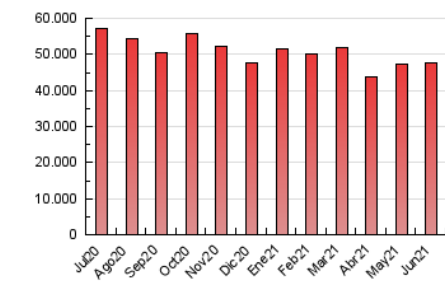

Páginas (x 1000)