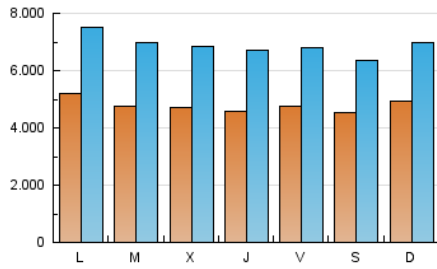

4. Gráficas (Nacional e Internacional)

4.1 Por día de la semana (promedio)

N. únicos / Visitas (x 100)