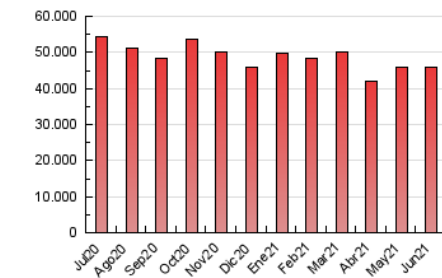

Páginas (x 1000)