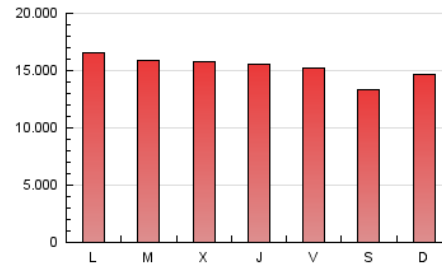

#### 1. Cifras totales y promedios (Nacional)

MES - AÑO	NAVEGADORES UNICOS	VISITAS	PAGINAS
Junio - 2021	5.720.936	19.743.321	45.993.926
<b>PROMEDIO DIARIO</b>	<b>454.998</b>	<b>658.111</b>	<b>1.533.131</b>
<b>PROMEDIO LUNES-VIERNES</b>	<b>456.744</b>	<b>666.307</b>	<b>1.579.782</b>
<b>PROMEDIO SABADO-DOMINGO</b>	<b>450.196</b>	<b>635.571</b>	<b>1.404.840</b>
<b>PAGINAS / VISITAS</b>	<b>2,33</b>		
<b>DURACION MEDIA VISITAS</b>	<b>0:03:22</b>		
<b>DURACION MEDIA PAGINAS</b>	<b>0:02:31</b>		

#### 2. Secciones (Nacional)

	PAGINAS	%
<b>HOME</b>	11.773.321	25.60 %
<b>RESTO</b>	34.220.605	74.40 %

#### 3. Por día del mes (Nacional)

Día	N. únicos	Visitas	Páginas	Día	N. únicos	Visitas	Páginas	Día	N. únicos	Visitas	Páginas
1	484.031	701.806	1.632.404	11	480.153	689.049	1.545.855	21	477.450	717.581	1.863.712
2	409.191	622.845	1.564.307	12	406.159	580.819	1.336.298	22	397.433	616.576	1.593.132
3	438.866	655.962	1.661.437	13	451.288	653.796	1.479.624	23	399.396	604.338	1.478.073
4	515.253	726.708	1.713.490	14	443.904	647.655	1.485.823	24	383.594	587.162	1.514.016
5	510.242	701.102	1.482.581	15	410.922	608.048	1.501.156	25	395.902	584.333	1.387.121
6	575.683	772.362	1.577.529	16	407.157	601.613	1.523.114	26	383.906	543.354	1.164.057
7	577.461	807.857	1.687.493	17	407.869	596.322	1.419.307	27	424.424	612.033	1.370.715
8	548.178	760.480	1.663.802	18	421.333	603.332	1.433.951	28	484.557	703.220	1.591.654
9	526.940	745.162	1.783.309	19	418.737	596.705	1.369.775	29	429.872	646.405	1.575.164
10	509.586	723.753	1.624.150	20	431.130	624.393	1.458.143	30	499.311	708.550	1.512.734

4. Gráficas (Nacional)

4.1 Por día de la semana (promedio)

N. únicos / Visitas (x 100)

Páginas (x 100)

4.2 Por franja horaria (promedio)

Visitas (x 1000)

Páginas (x 1000)

4.3 Por meses