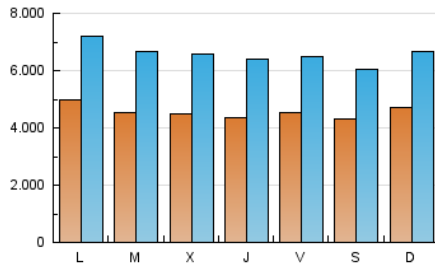

4. Gráficas (Nacional)

4.1 Por día de la semana (promedio)

N. únicos / Visitas (x 100)