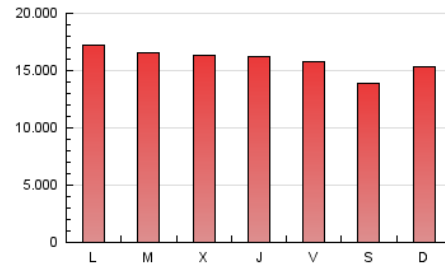

### 1. Cifras totales y promedios (Nacional e Internacional)

MES - AÑO	NAVEGADORES UNICOS	VISITAS	PAGINAS
Junio - 2021	6.235.421	20.648.177	47.793.875
<b>PROMEDIO DIARIO</b>	<b>478.736</b>	<b>688.273</b>	<b>1.593.129</b>
<b>PROMEDIO LUNES-VIERNES</b>	480.464	696.712	1.641.533
<b>PROMEDIO SABADO-DOMINGO</b>	473.983	665.065	1.460.018
<b>PAGINAS / VISITAS</b>	2,31		
<b>DURACION MEDIA VISITAS</b>	0:03:20		
<b>DURACION MEDIA PAGINAS</b>	0:02:31		

### 3. Por día del mes (Nacional e Internacional)

Día	N. únicos	Visitas	Páginas	Día	N. únicos	Visitas	Páginas	Día	N. únicos	Visitas	Páginas
1	506.456	730.344	1.690.180	11	507.823	723.556	1.612.034	21	498.696	746.584	1.930.484
2	430.396	650.373	1.622.176	12	438.806	619.149	1.402.736	22	419.514	646.239	1.658.112
3	460.099	683.747	1.723.440	13	487.052	695.933	1.552.145	23	420.898	633.264	1.539.804
4	537.101	754.908	1.773.683	14	478.255	689.065	1.558.107	24	403.273	613.601	1.573.989
5	532.346	728.908	1.536.225	15	433.764	637.420	1.560.880	25	416.317	611.364	1.443.577
6	600.045	802.379	1.632.593	16	427.551	628.360	1.581.614	26	404.158	569.220	1.212.522
7	603.647	840.630	1.747.330	17	428.562	623.080	1.472.687	27	442.996	636.379	1.419.149
8	576.185	794.983	1.727.756	18	441.854	629.812	1.487.848	28	505.296	730.851	1.648.378
9	554.034	778.702	1.853.855	19	436.993	620.258	1.417.287	29	449.909	673.404	1.633.755
10	546.659	767.664	1.702.445	20	449.465	648.296	1.507.485	30	523.919	739.704	1.571.599

4. Gráficas (Nacional e Internacional)

4.1 Por día de la semana (promedio)

N. únicos / Visitas (x 100)

Páginas (x 100)

4.2 Por franja horaria (promedio)

Visitas (x 1000)

Páginas (x 1000)

4.3 Por meses