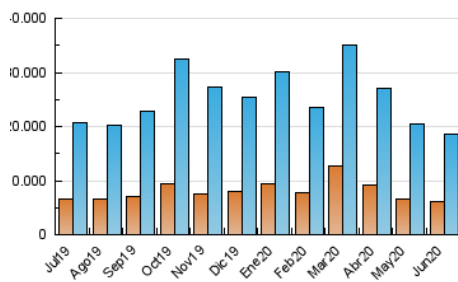

4.3 Por meses

N. únicos / Visitas (x 1000)