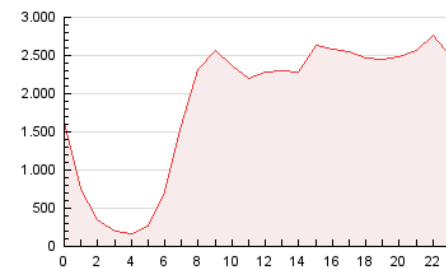

2. Secciones (Nacional)

	PAGINAS	%
HOME	12.495.270	28.30 %
RESTO	31.649.975	71.70 %

3. Por día del mes (Nacional)

Día	N. únicos	Visitas	Páginas	Día	N. únicos	Visitas	Páginas	Día	N. únicos	Visitas	Páginas
1	403.167	579.006	1.421.928	11	509.108	716.176	1.767.637	21	349.700	507.452	1.254.141
2	382.383	548.411	1.344.508	12	512.305	682.453	1.551.730	22	399.874	575.906	1.397.900
3	398.811	576.202	1.431.668	13	367.501	530.502	1.348.074	23	350.962	502.118	1.246.995
4	436.783	626.439	1.573.544	14	525.064	723.155	1.694.893	24	334.649	506.578	1.313.605
5	379.924	559.871	1.498.331	15	500.953	702.929	1.716.097	25	328.291	499.057	1.345.369
6	406.320	584.915	1.493.147	16	402.336	598.980	1.589.753	26	386.932	553.104	1.364.982
7	428.006	606.971	1.513.157	17	402.494	594.220	1.565.426	27	307.911	451.937	1.170.506
8	393.950	570.069	1.444.444	18	420.569	609.085	1.612.512	28	390.383	550.571	1.306.914
9	442.512	633.520	1.566.192	19	361.644	540.699	1.503.469	29	539.716	717.576	1.610.734
10	428.956	621.585	1.639.709	20	339.354	503.648	1.331.949	30	425.334	606.041	1.525.931

4. Gráficas (Nacional)

4.1 Por día de la semana (promedio)

N. únicos / Visitas (x 100)

Páginas (x 100)

4.2 Por franja horaria (promedio)

Visitas (x 1000)

Páginas (x 1000)

4.3 Por meses

N. únicos / Visitas (x 1000)

Páginas (x 1000)

5. Observaciones

Este Medio Electrónico de Comunicación ha sido medido por la herramienta Google Analytics de Google

6. Definiciones básicas (Para más información ver Normas Técnicas para el Control de los Medios Electrónicos de Comunicación)