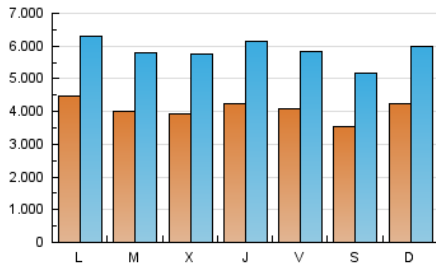

1. Cifras totales y promedios (Nacional)

MES - AÑO	NAVEGADORES UNICOS	VISITAS	PAGINAS
Junio - 2020	5.461.284	17.579.176	44.145.245
PROMEDIO DIARIO	408.530	585.973	1.471.508
PROMEDIO LUNES-VIERNES	415.530	596.365	1.501.476
PROMEDIO SABADO-DOMINGO	389.280	557.394	1.389.098
PAGINAS / VISITAS	2,51		
DURACION MEDIA VISITAS	0:03:05		
DURACION MEDIA PAGINAS	0:02:02		

2. Secciones (Nacional)

	PAGINAS	%
HOME	12.495.270	28.30 %
RESTO	31.649.975	71.70 %

3. Por día del mes (Nacional)

Día	N. únicos	Visitas	Páginas	Día	N. únicos	Visitas	Páginas	Día	N. únicos	Visitas	Páginas
1	403.167	579.006	1.421.928	11	509.108	716.176	1.767.637	21	349.700	507.452	1.254.141
2	382.383	548.411	1.344.508	12	512.305	682.453	1.551.730	22	399.874	575.906	1.397.900
3	398.811	576.202	1.431.668	13	367.501	530.502	1.348.074	23	350.962	502.118	1.246.995
4	436.783	626.439	1.573.544	14	525.064	723.155	1.694.893	24	334.649	506.578	1.313.605
5	379.924	559.871	1.498.331	15	500.953	702.929	1.716.097	25	328.291	499.057	1.345.369
6	406.320	584.915	1.493.147	16	402.336	598.980	1.589.753	26	386.932	553.104	1.364.982
7	428.006	606.971	1.513.157	17	402.494	594.220	1.565.426	27	307.911	451.937	1.170.506
8	393.950	570.069	1.444.444	18	420.569	609.085	1.612.512	28	390.383	550.571	1.306.914
9	442.512	633.520	1.566.192	19	361.644	540.699	1.503.469	29	539.716	717.576	1.610.734
10	428.956	621.585	1.639.709	20	339.354	503.648	1.331.949	30	425.334	606.041	1.525.931

4. Gráficas (Nacional)

4.1 Por día de la semana (promedio)

N. únicos / Visitas (x 100)

Páginas (x 100)

4.2 Por franja horaria (promedio)

Visitas (x 1000)

Páginas (x 1000)

4.3 Por meses