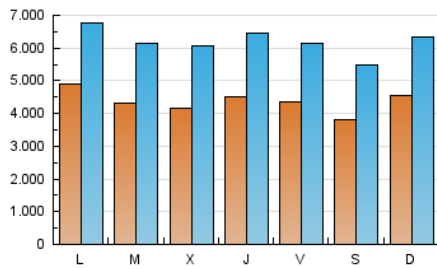

1. Cifras totales y promedios (Nacional e Internacional)

MES - AÑO	NAVEGADORES UNICOS	VISITAS	PAGINAS
Junio - 2020	6.169.386	18.641.824	46.146.545
PROMEDIO DIARIO	438.188	621.394	1.538.218
PROMEDIO LUNES-VIERNES	446.049	632.927	1.570.617
PROMEDIO SABADO-DOMINGO	416.572	589.679	1.449.120
PAGINAS / VISITAS	2,48		
DURACION MEDIA VISITAS	0:03:01		
DURACION MEDIA PAGINAS	0:02:02		

2. Secciones (Nacional e Internacional)

	PAGINAS	%
HOME	12.973.501	28.11 %
RESTO	33.173.044	71.89 %

3. Por día del mes (Nacional e Internacional)

Día	N. únicos	Visitas	Páginas	Día	N. únicos	Visitas	Páginas	Día	N. únicos	Visitas	Páginas
1	426.416	607.452	1.476.977	11	535.573	748.644	1.834.928	21	372.101	534.535	1.306.037
2	403.214	574.598	1.397.011	12	539.762	715.415	1.613.901	22	433.346	615.123	1.466.298
3	418.845	601.548	1.485.414	13	393.110	560.988	1.405.280	23	385.647	542.298	1.317.054
4	461.682	657.000	1.634.991	14	560.338	764.184	1.769.847	24	358.618	535.898	1.370.482
5	409.537	595.320	1.567.473	15	542.240	750.841	1.803.127	25	348.465	524.783	1.400.413
6	428.449	611.969	1.548.311	16	428.082	630.672	1.655.086	26	407.832	579.185	1.418.127
7	451.753	635.659	1.569.539	17	426.942	624.639	1.629.854	27	335.125	483.670	1.227.929
8	417.982	599.614	1.502.640	18	453.864	648.866	1.691.556	28	429.837	595.461	1.379.454
9	472.545	669.260	1.633.592	19	389.793	574.745	1.572.319	29	627.989	818.528	1.761.700
10	462.381	660.784	1.714.042	20	361.859	530.969	1.386.565	30	462.318	649.176	1.606.598

4. Gráficas (Nacional e Internacional)

4.1 Por día de la semana (promedio)

N. únicos / Visitas (x 100)

Páginas (x 100)

4.2 Por franja horaria (promedio)

Visitas (x 1000)

Páginas (x 1000)

4.3 Por meses