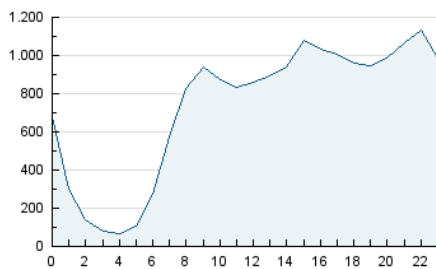

1. Cifras totales y promedios (Nacional)

MES - AÑO	NAVEGADORES UNICOS	VISITAS	PAGINAS
Junio - 2020	5.461.284	17.579.176	44.145.245
PROMEDIO DIARIO	408.530	585.973	1.471.508
PROMEDIO LUNES-VIERNES	415.530	596.365	1.501.476
PROMEDIO SABADO-DOMINGO	389.280	557.394	1.389.098
PAGINAS / VISITAS	2,51		
DURACION MEDIA VISITAS	0:03:05		
DURACION MEDIA PAGINAS	0:02:02		

2. Secciones (Nacional)

	PAGINAS	%
HOME	12.495.270	28.30 %
RESTO	31.649.975	71.70 %

3. Por día del mes (Nacional)

Día	N. únicos	Visitas	Páginas	Día	N. únicos	Visitas	Páginas	Día	N. únicos	Visitas	Páginas
1	403.167	579.006	1.421.928	11	509.108	716.176	1.767.637	21	349.700	507.452	1.254.141
2	382.383	548.411	1.344.508	12	512.305	682.453	1.551.730	22	399.874	575.906	1.397.900
3	398.811	576.202	1.431.668	13	367.501	530.502	1.348.074	23	350.962	502.118	1.246.995
4	436.783	626.439	1.573.544	14	525.064	723.155	1.694.893	24	334.649	506.578	1.313.605
5	379.924	559.871	1.498.331	15	500.953	702.929	1.716.097	25	328.291	499.057	1.345.369
6	406.320	584.915	1.493.147	16	402.336	598.980	1.589.753	26	386.932	553.104	1.364.982
7	428.006	606.971	1.513.157	17	402.494	594.220	1.565.426	27	307.911	451.937	1.170.506
8	393.950	570.069	1.444.444	18	420.569	609.085	1.612.512	28	390.383	550.571	1.306.914
9	442.512	633.520	1.566.192	19	361.644	540.699	1.503.469	29	539.716	717.576	1.610.734
10	428.956	621.585	1.639.709	20	339.354	503.648	1.331.949	30	425.334	606.041	1.525.931

4. Gráficas (Nacional)

4.1 Por día de la semana (promedio)

N. únicos / Visitas (x 100)

Páginas (x 100)

4.2 Por franja horaria (promedio)

Visitas (x 1000)

Páginas (x 1000)

4.3 Por meses

Visita:

Una secuencia ininterrumpida de páginas servidas a un usuario válido. Si dicho usuario no realiza peticiones de páginas en un periodo de tiempo (30 min) la siguiente petición constituirá el inicio de una nueva visita.