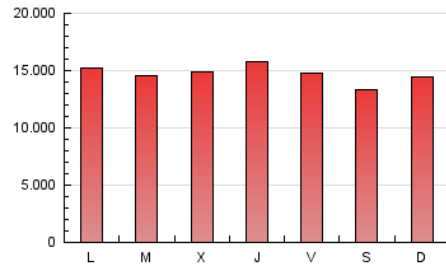

1. Cifras totales y promedios (Nacional)

MES - AÑO	NAVEGADORES UNICOS	VISITAS	PAGINAS
Junio - 2020	5.461.284	17.579.176	44.145.245
PROMEDIO DIARIO	408.530	585.973	1.471.508
PROMEDIO LUNES-VIERNES	415.530	596.365	1.501.476
PROMEDIO SABADO-DOMINGO	389.280	557.394	1.389.098
PAGINAS / VISITAS	2,51		
DURACION MEDIA VISITAS	0:03:05		
DURACION MEDIA PAGINAS	0:02:02		

2. Secciones (Nacional)

	PAGINAS	%
HOME	12.495.270	28.30 %
RESTO	31.649.975	71.70 %

3. Por día del mes (Nacional)

Día	N. únicos	Visitas	Páginas	Día	N. únicos	Visitas	Páginas	Día	N. únicos	Visitas	Páginas
1	403.167	579.006	1.421.928	11	509.108	716.176	1.767.637	21	349.700	507.452	1.254.141
2	382.383	548.411	1.344.508	12	512.305	682.453	1.551.730	22	399.874	575.906	1.397.900
3	398.811	576.202	1.431.668	13	367.501	530.502	1.348.074	23	350.962	502.118	1.246.995
4	436.783	626.439	1.573.544	14	525.064	723.155	1.694.893	24	334.649	506.578	1.313.605
5	379.924	559.871	1.498.331	15	500.953	702.929	1.716.097	25	328.291	499.057	1.345.369
6	406.320	584.915	1.493.147	16	402.336	598.980	1.589.753	26	386.932	553.104	1.364.982
7	428.006	606.971	1.513.157	17	402.494	594.220	1.565.426	27	307.911	451.937	1.170.506
8	393.950	570.069	1.444.444	18	420.569	609.085	1.612.512	28	390.383	550.571	1.306.914
9	442.512	633.520	1.566.192	19	361.644	540.699	1.503.469	29	539.716	717.576	1.610.734
10	428.956	621.585	1.639.709	20	339.354	503.648	1.331.949	30	425.334	606.041	1.525.931

4. Gráficas (Nacional)

4.1 Por día de la semana (promedio)

N. únicos / Visitas (x 100)

Páginas (x 100)

4.2 Por franja horaria (promedio)

Visitas (x 1000)

Páginas (x 1000)

4.3 Por meses