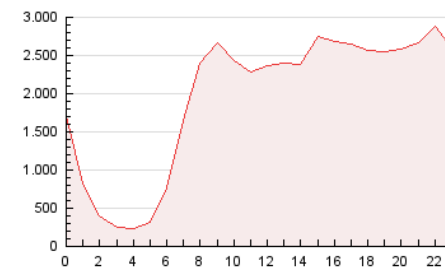

1. Cifras totales y promedios (Nacional e Internacional)

MES - AÑO	NAVEGADORES UNICOS	VISITAS	PAGINAS
Junio - 2020	6.169.386	18.641.824	46.146.545
PROMEDIO DIARIO	438.188	621.394	1.538.218
PROMEDIO LUNES-VIERNES	446.049	632.927	1.570.617
PROMEDIO SABADO-DOMINGO	416.572	589.679	1.449.120
PAGINAS / VISITAS	2,48		
DURACION MEDIA VISITAS	0:03:01		
DURACION MEDIA PAGINAS	0:02:02		

2. Secciones (Nacional e Internacional)

	PAGINAS	%
HOME	12.973.501	28.11 %
RESTO	33.173.044	71.89 %

3. Por día del mes (Nacional e Internacional)

Día	N. únicos	Visitas	Páginas	Día	N. únicos	Visitas	Páginas	Día	N. únicos	Visitas	Páginas
1	426.416	607.452	1.476.977	11	535.573	748.644	1.834.928	21	372.101	534.535	1.306.037
2	403.214	574.598	1.397.011	12	539.762	715.415	1.613.901	22	433.346	615.123	1.466.298
3	418.845	601.548	1.485.414	13	393.110	560.988	1.405.280	23	385.647	542.298	1.317.054
4	461.682	657.000	1.634.991	14	560.338	764.184	1.769.847	24	358.618	535.898	1.370.482
5	409.537	595.320	1.567.473	15	542.240	750.841	1.803.127	25	348.465	524.783	1.400.413
6	428.449	611.969	1.548.311	16	428.082	630.672	1.655.086	26	407.832	579.185	1.418.127
7	451.753	635.659	1.569.539	17	426.942	624.639	1.629.854	27	335.125	483.670	1.227.929
8	417.982	599.614	1.502.640	18	453.864	648.866	1.691.556	28	429.837	595.461	1.379.454
9	472.545	669.260	1.633.592	19	389.793	574.745	1.572.319	29	627.989	818.528	1.761.700
10	462.381	660.784	1.714.042	20	361.859	530.969	1.386.565	30	462.318	649.176	1.606.598

4. Gráficas (Nacional e Internacional)

4.1 Por día de la semana (promedio)

N. únicos / Visitas (x 100)

Páginas (x 100)

4.2 Por franja horaria (promedio)

Visitas (x 1000)

Páginas (x 1000)

4.3 Por meses