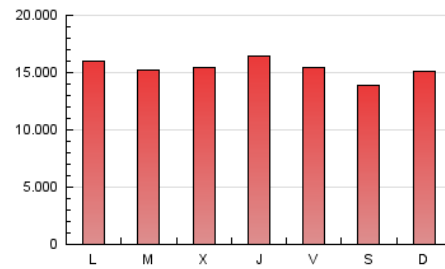

1. Cifras totales y promedios (Nacional e Internacional)

MES - AÑO	NAVEGADORES UNICOS	VISITAS	PAGINAS
Junio - 2020	6.169.386	18.641.824	46.146.545
PROMEDIO DIARIO	438.188	621.394	1.538.218
PROMEDIO LUNES-VIERNES	446.049	632.927	1.570.617
PROMEDIO SABADO-DOMINGO	416.572	589.679	1.449.120
PAGINAS / VISITAS	2,48		
DURACION MEDIA VISITAS	0:03:01		
DURACION MEDIA PAGINAS	0:02:02		

2. Secciones (Nacional e Internacional)

	PAGINAS	%
HOME	12.973.501	28.11 %
RESTO	33.173.044	71.89 %

3. Por día del mes (Nacional e Internacional)

Día	N. únicos	Visitas	Páginas	Día	N. únicos	Visitas	Páginas	Día	N. únicos	Visitas	Páginas
1	426.416	607.452	1.476.977	11	535.573	748.644	1.834.928	21	372.101	534.535	1.306.037
2	403.214	574.598	1.397.011	12	539.762	715.415	1.613.901	22	433.346	615.123	1.466.298
3	418.845	601.548	1.485.414	13	393.110	560.988	1.405.280	23	385.647	542.298	1.317.054
4	461.682	657.000	1.634.991	14	560.338	764.184	1.769.847	24	358.618	535.898	1.370.482
5	409.537	595.320	1.567.473	15	542.240	750.841	1.803.127	25	348.465	524.783	1.400.413
6	428.449	611.969	1.548.311	16	428.082	630.672	1.655.086	26	407.832	579.185	1.418.127
7	451.753	635.659	1.569.539	17	426.942	624.639	1.629.854	27	335.125	483.670	1.227.929
8	417.982	599.614	1.502.640	18	453.864	648.866	1.691.556	28	429.837	595.461	1.379.454
9	472.545	669.260	1.633.592	19	389.793	574.745	1.572.319	29	627.989	818.528	1.761.700
10	462.381	660.784	1.714.042	20	361.859	530.969	1.386.565	30	462.318	649.176	1.606.598

4. Gráficas (Nacional e Internacional)

4.1 Por día de la semana (promedio)

N. únicos / Visitas (x 100)

Páginas (x 100)

4.2 Por franja horaria (promedio)

Visitas (x 1000)

Páginas (x 1000)

4.3 Por meses