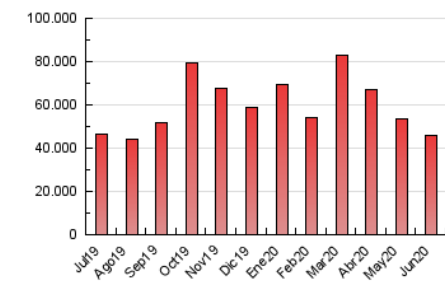

Páginas (x 1000)