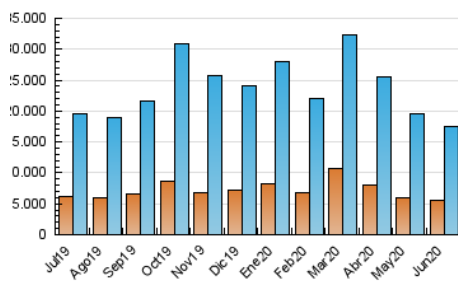

4.3 Por meses

N. únicos / Visitas (x 1000)