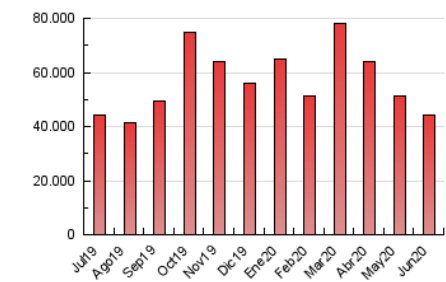

Páginas (x 1000)