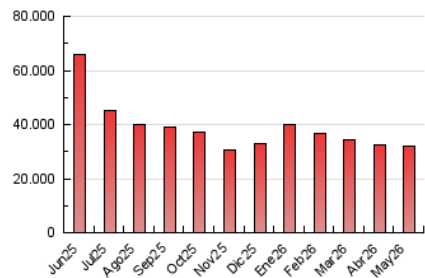

Páginas (x 1000)