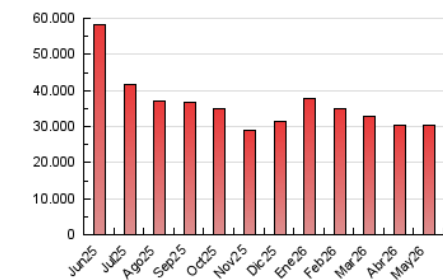

Páginas (x 1000)