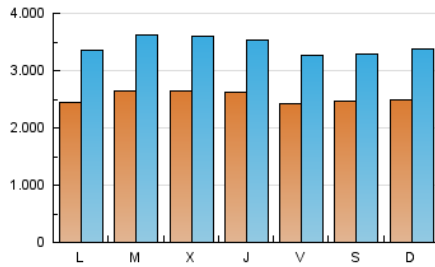

1. Cifras totales y promedios (Nacional)

MES - AÑO	NAVEGADORES UNICOS	VISITAS	PAGINAS
Mayo - 2026	3.775.242	10.441.652	30.372.173
PROMEDIO DIARIO	253.043	342.241	976.464
PROMEDIO LUNES-VIERNES	255.619	346.413	988.292
PROMEDIO SABADO-DOMINGO	247.633	333.479	951.626
PAGINAS / VISITAS	2,85		
DURACION MEDIA VISITAS	0:04:38		
TIEMPO INTERACCIÓN MEDIO	0:01:35		

2. Secciones (Nacional)

	PAGINAS	%
HOME	7.125.826	23.54 %
RESTO	23.144.558	76.46 %

3. Por día del mes (Nacional)

Día	N. únicos	Visitas	Páginas	Día	N. únicos	Visitas	Páginas	Día	N. únicos	Visitas	Páginas
1	242.605	313.435	880.615	11	238.879	334.759	985.547	21	256.822	349.070	990.298
2	232.413	313.068	901.445	12	285.297	392.899	1.094.019	22	228.978	307.840	888.999
3	267.895	361.912	1.061.463	13	281.174	387.273	1.026.523	23	254.239	341.108	923.295
4	260.835	353.797	1.028.369	14	282.362	375.883	989.142	24	270.449	356.442	962.149
5	289.255	387.002	1.056.969	15	236.082	319.906	883.560	25	239.320	321.766	877.189
6	279.592	366.818	1.024.478	16	219.121	295.987	837.261	26	226.768	312.637	896.377
7	254.004	336.588	935.368	17	230.631	323.308	963.976	27	249.452	344.008	1.045.033
8	253.378	339.183	926.096	18	242.772	335.831	991.248	28	257.311	351.195	1.116.907
9	276.167	360.490	955.450	19	260.753	357.244	1.051.297	29	255.144	348.815	1.090.597
10	228.677	324.705	918.055	20	247.218	338.732	975.497	30	249.555	330.161	988.562
								31	247.184	327.608	1.004.600

4. Gráficas (Nacional)

4.1 Por día de la semana (promedio)

N. únicos / Visitas (x 100)

Páginas (x 100)

4.2 Por franja horaria (promedio)

Visitas_ (x 1000)

Páginas (x 1000)

4.3 Por meses