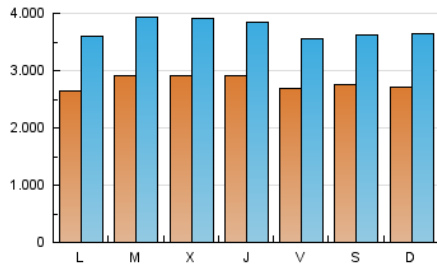

1. Cifras totales y promedios (Nacional e Internacional)

MES - AÑO	NAVEGADORES UNICOS	VISITAS	PAGINAS
Mayo - 2026	4.363.641	11.350.602	32.146.738
PROMEDIO DIARIO	278.534	371.753	1.035.363
PROMEDIO LUNES-VIERNES	280.734	375.746	1.047.000
PROMEDIO SABADO-DOMINGO	273.914	363.365	1.010.924
PAGINAS / VISITAS	2,79		
DURACION MEDIA VISITAS	0:04:30		
TIEMPO INTERACCIÓN MEDIO	0:01:35		

2. Secciones (Nacional e Internacional)

	PAGINAS	%
HOME	7.435.820	23.17 %
RESTO	24.660.420	76.83 %

3. Por día del mes (Nacional e Internacional)

Día	N. únicos	Visitas	Páginas	Día	N. únicos	Visitas	Páginas	Día	N. únicos	Visitas	Páginas
1	265.127	340.590	931.992	11	259.925	360.035	1.038.114	21	282.352	377.930	1.060.313
2	254.172	338.453	953.722	12	314.588	426.562	1.158.470	22	249.656	332.126	936.214
3	288.936	386.561	1.112.429	13	307.633	418.049	1.087.601	23	280.143	369.527	978.672
4	279.654	377.147	1.070.657	14	319.050	416.523	1.074.266	24	293.036	382.723	1.014.958
5	316.979	419.346	1.118.842	15	261.577	349.910	941.931	25	258.691	344.808	922.326
6	311.758	404.452	1.092.565	16	238.662	319.379	883.582	26	247.467	336.688	944.824
7	283.086	371.022	1.003.720	17	250.779	347.295	1.014.534	27	272.110	369.763	1.097.699
8	285.898	375.610	992.875	18	263.145	361.316	1.043.531	28	280.612	376.532	1.174.260
9	319.950	409.260	1.038.181	19	284.745	386.306	1.111.675	29	278.995	377.798	1.149.968
10	250.343	350.692	971.941	20	272.365	368.162	1.035.161	30	289.333	373.314	1.070.314
								31	273.789	356.449	1.070.903

4. Gráficas (Nacional e Internacional)

4.1 Por día de la semana (promedio)

N. únicos / Visitas (x 100)

Páginas (x 100)

4.2 Por franja horaria (promedio)

Visitas_ (x 1000)

Páginas (x 1000)

4.3 Por meses