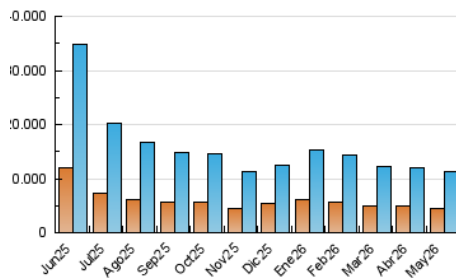

4.3 Por meses

N. únicos / Visitas (x 1000)