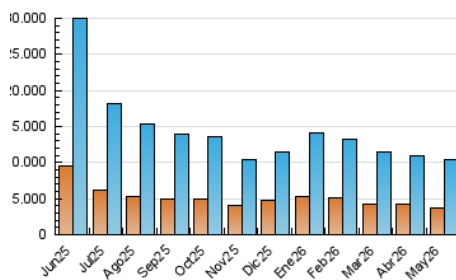

4.3 Por meses

N. únicos / Visitas (x 1000)