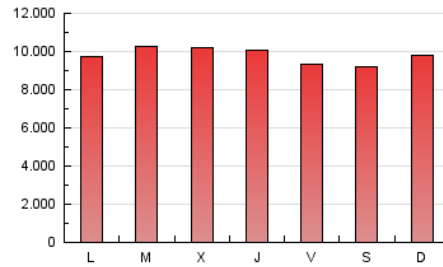

1. Cifras totales y promedios (Nacional)

MES - AÑO	NAVEGADORES UNICOS	VISITAS	PAGINAS
Mayo - 2026	3.775.242	10.441.652	30.372.173
PROMEDIO DIARIO	253.043	342.241	976.464
PROMEDIO LUNES-VIERNES	255.619	346.413	988.292
PROMEDIO SABADO-DOMINGO	247.633	333.479	951.626
PAGINAS / VISITAS	2,85		
DURACION MEDIA VISITAS	0:04:38		
TIEMPO INTERACCIÓN MEDIO	0:01:35		

2. Secciones (Nacional)

	PAGINAS	%
HOME	7.125.826	23.54 %
RESTO	23.144.558	76.46 %

3. Por día del mes (Nacional)

Día	N. únicos	Visitas	Páginas	Día	N. únicos	Visitas	Páginas	Día	N. únicos	Visitas	Páginas
1	242.605	313.435	880.615	11	238.879	334.759	985.547	21	256.822	349.070	990.298
2	232.413	313.068	901.445	12	285.297	392.899	1.094.019	22	228.978	307.840	888.999
3	267.895	361.912	1.061.463	13	281.174	387.273	1.026.523	23	254.239	341.108	923.295
4	260.835	353.797	1.028.369	14	282.362	375.883	989.142	24	270.449	356.442	962.149
5	289.255	387.002	1.056.969	15	236.082	319.906	883.560	25	239.320	321.766	877.189
6	279.592	366.818	1.024.478	16	219.121	295.987	837.261	26	226.768	312.637	896.377
7	254.004	336.588	935.368	17	230.631	323.308	963.976	27	249.452	344.008	1.045.033
8	253.378	339.183	926.096	18	242.772	335.831	991.248	28	257.311	351.195	1.116.907
9	276.167	360.490	955.450	19	260.753	357.244	1.051.297	29	255.144	348.815	1.090.597
10	228.677	324.705	918.055	20	247.218	338.732	975.497	30	249.555	330.161	988.562
								31	247.184	327.608	1.004.600

4. Gráficas (Nacional)

4.1 Por día de la semana (promedio)

N. únicos / Visitas (x 100)

Páginas (x 100)

4.2 Por franja horaria (promedio)

Visitas_ (x 1000)

Páginas (x 1000)

4.3 Por meses