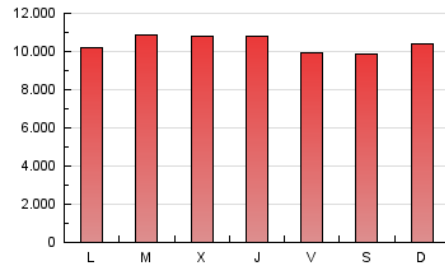

1. Cifras totales y promedios (Nacional e Internacional)

MES - AÑO	NAVEGADORES UNICOS	VISITAS	PAGINAS
Mayo - 2026	4.363.641	11.350.602	32.146.738
PROMEDIO DIARIO	278.534	371.753	1.035.363
PROMEDIO LUNES-VIERNES	280.734	375.746	1.047.000
PROMEDIO SABADO-DOMINGO	273.914	363.365	1.010.924
PAGINAS / VISITAS	2,79		
DURACION MEDIA VISITAS	0:04:30		
TIEMPO INTERACCIÓN MEDIO	0:01:35		

2. Secciones (Nacional e Internacional)

	PAGINAS	%
HOME	7.435.820	23.17 %
RESTO	24.660.420	76.83 %

3. Por día del mes (Nacional e Internacional)

Día	N. únicos	Visitas	Páginas	Día	N. únicos	Visitas	Páginas	Día	N. únicos	Visitas	Páginas
1	265.127	340.590	931.992	11	259.925	360.035	1.038.114	21	282.352	377.930	1.060.313
2	254.172	338.453	953.722	12	314.588	426.562	1.158.470	22	249.656	332.126	936.214
3	288.936	386.561	1.112.429	13	307.633	418.049	1.087.601	23	280.143	369.527	978.672
4	279.654	377.147	1.070.657	14	319.050	416.523	1.074.266	24	293.036	382.723	1.014.958
5	316.979	419.346	1.118.842	15	261.577	349.910	941.931	25	258.691	344.808	922.326
6	311.758	404.452	1.092.565	16	238.662	319.379	883.582	26	247.467	336.688	944.824
7	283.086	371.022	1.003.720	17	250.779	347.295	1.014.534	27	272.110	369.763	1.097.699
8	285.898	375.610	992.875	18	263.145	361.316	1.043.531	28	280.612	376.532	1.174.260
9	319.950	409.260	1.038.181	19	284.745	386.306	1.111.675	29	278.995	377.798	1.149.968
10	250.343	350.692	971.941	20	272.365	368.162	1.035.161	30	289.333	373.314	1.070.314
								31	273.789	356.449	1.070.903

4. Gráficas (Nacional e Internacional)

4.1 Por día de la semana (promedio)

N. únicos / Visitas (x 100)

Páginas (x 100)

4.2 Por franja horaria (promedio)

Visitas_ (x 1000)

Páginas (x 1000)

4.3 Por meses